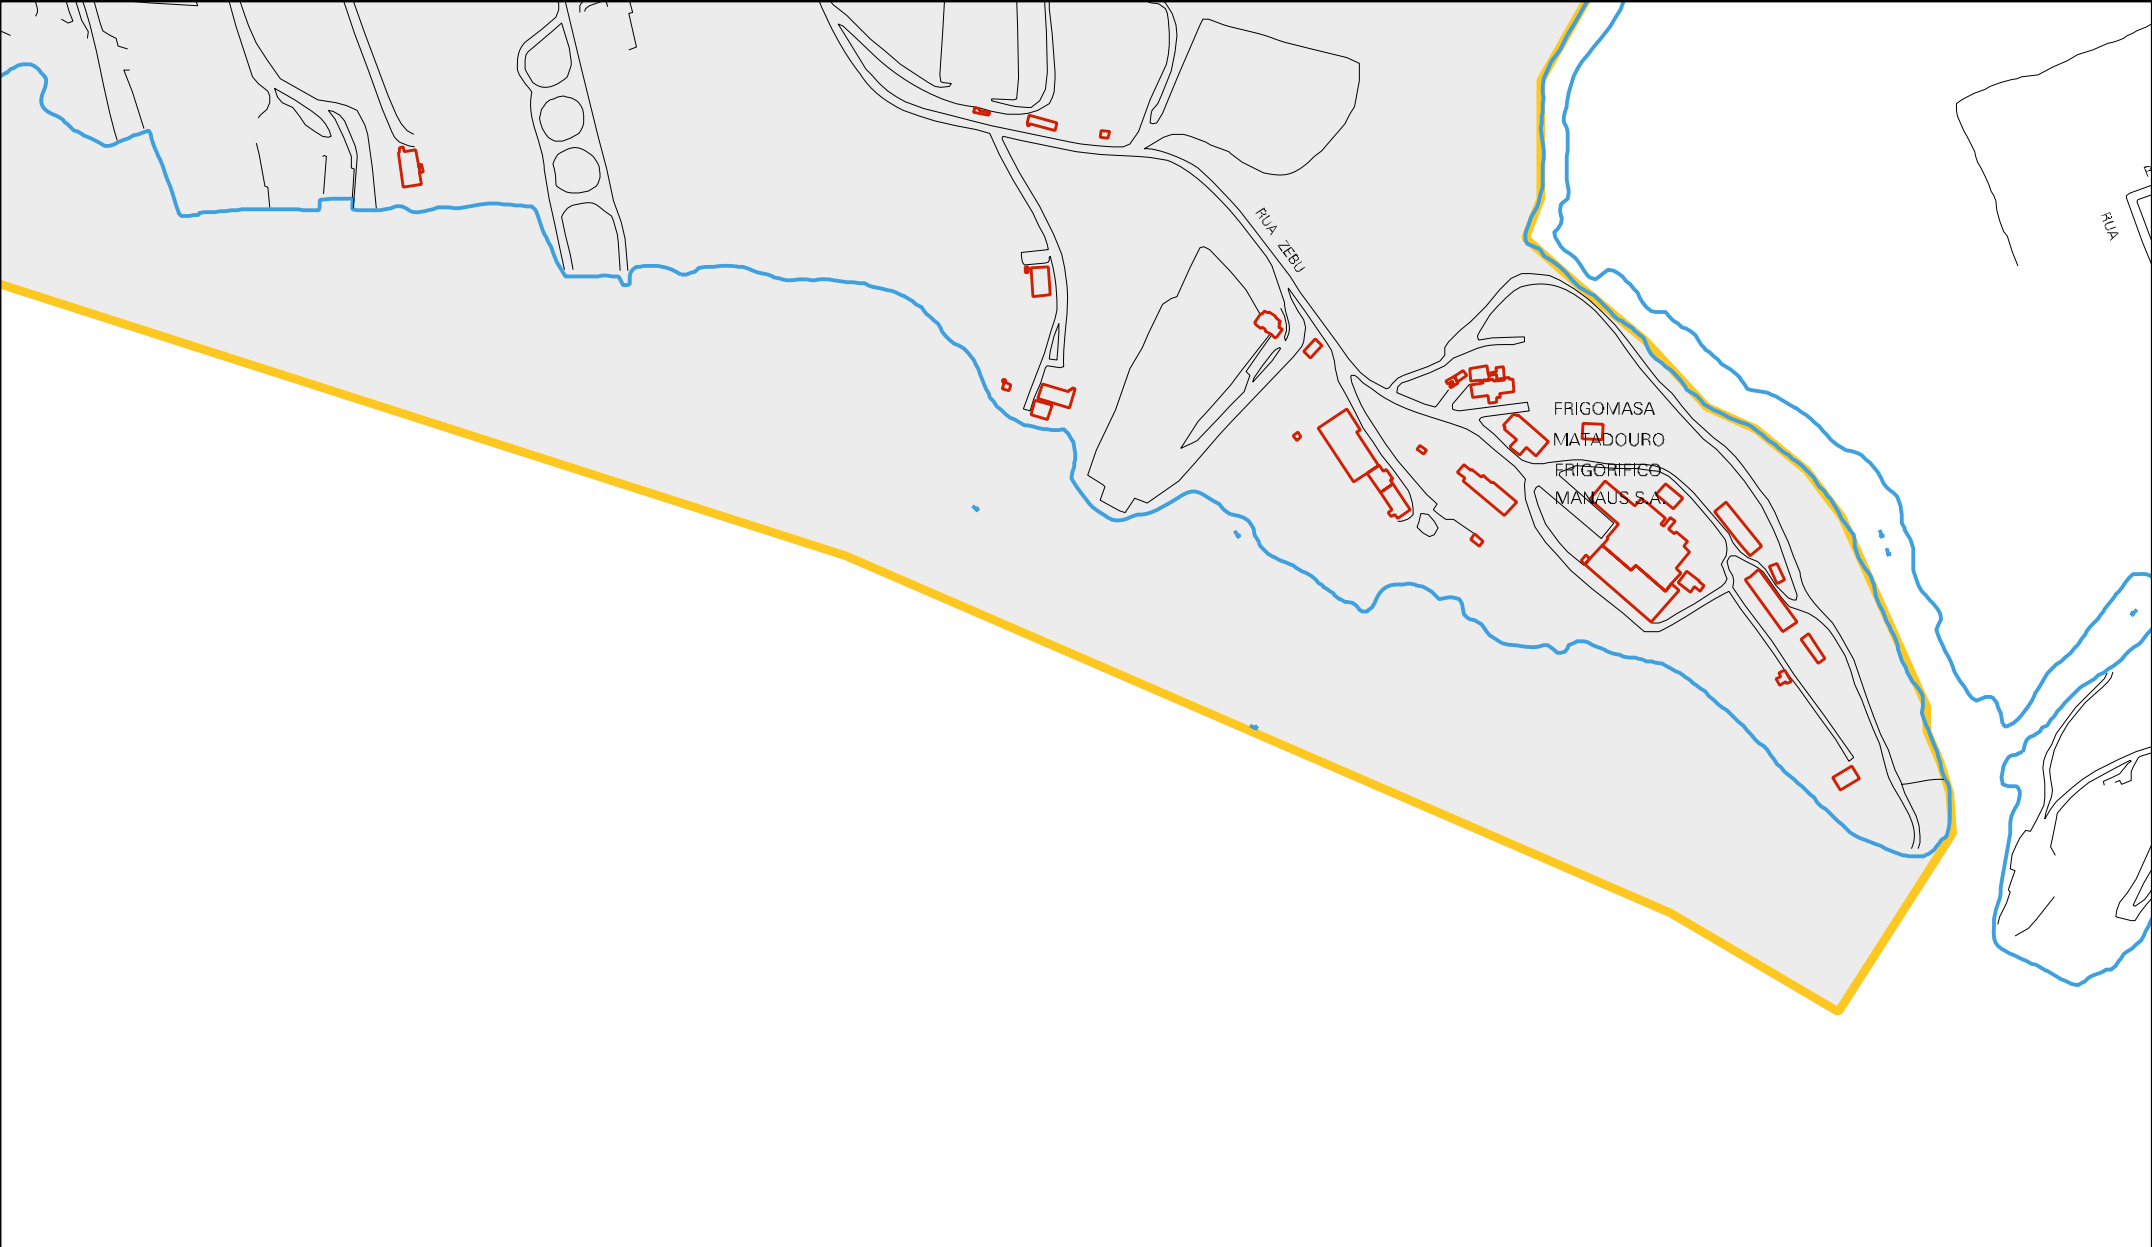

NEGRO

ESTADO DO AMAZONAS
MAPA DE SETOR URBANO - MSU
ESCALA: 1 : 5662