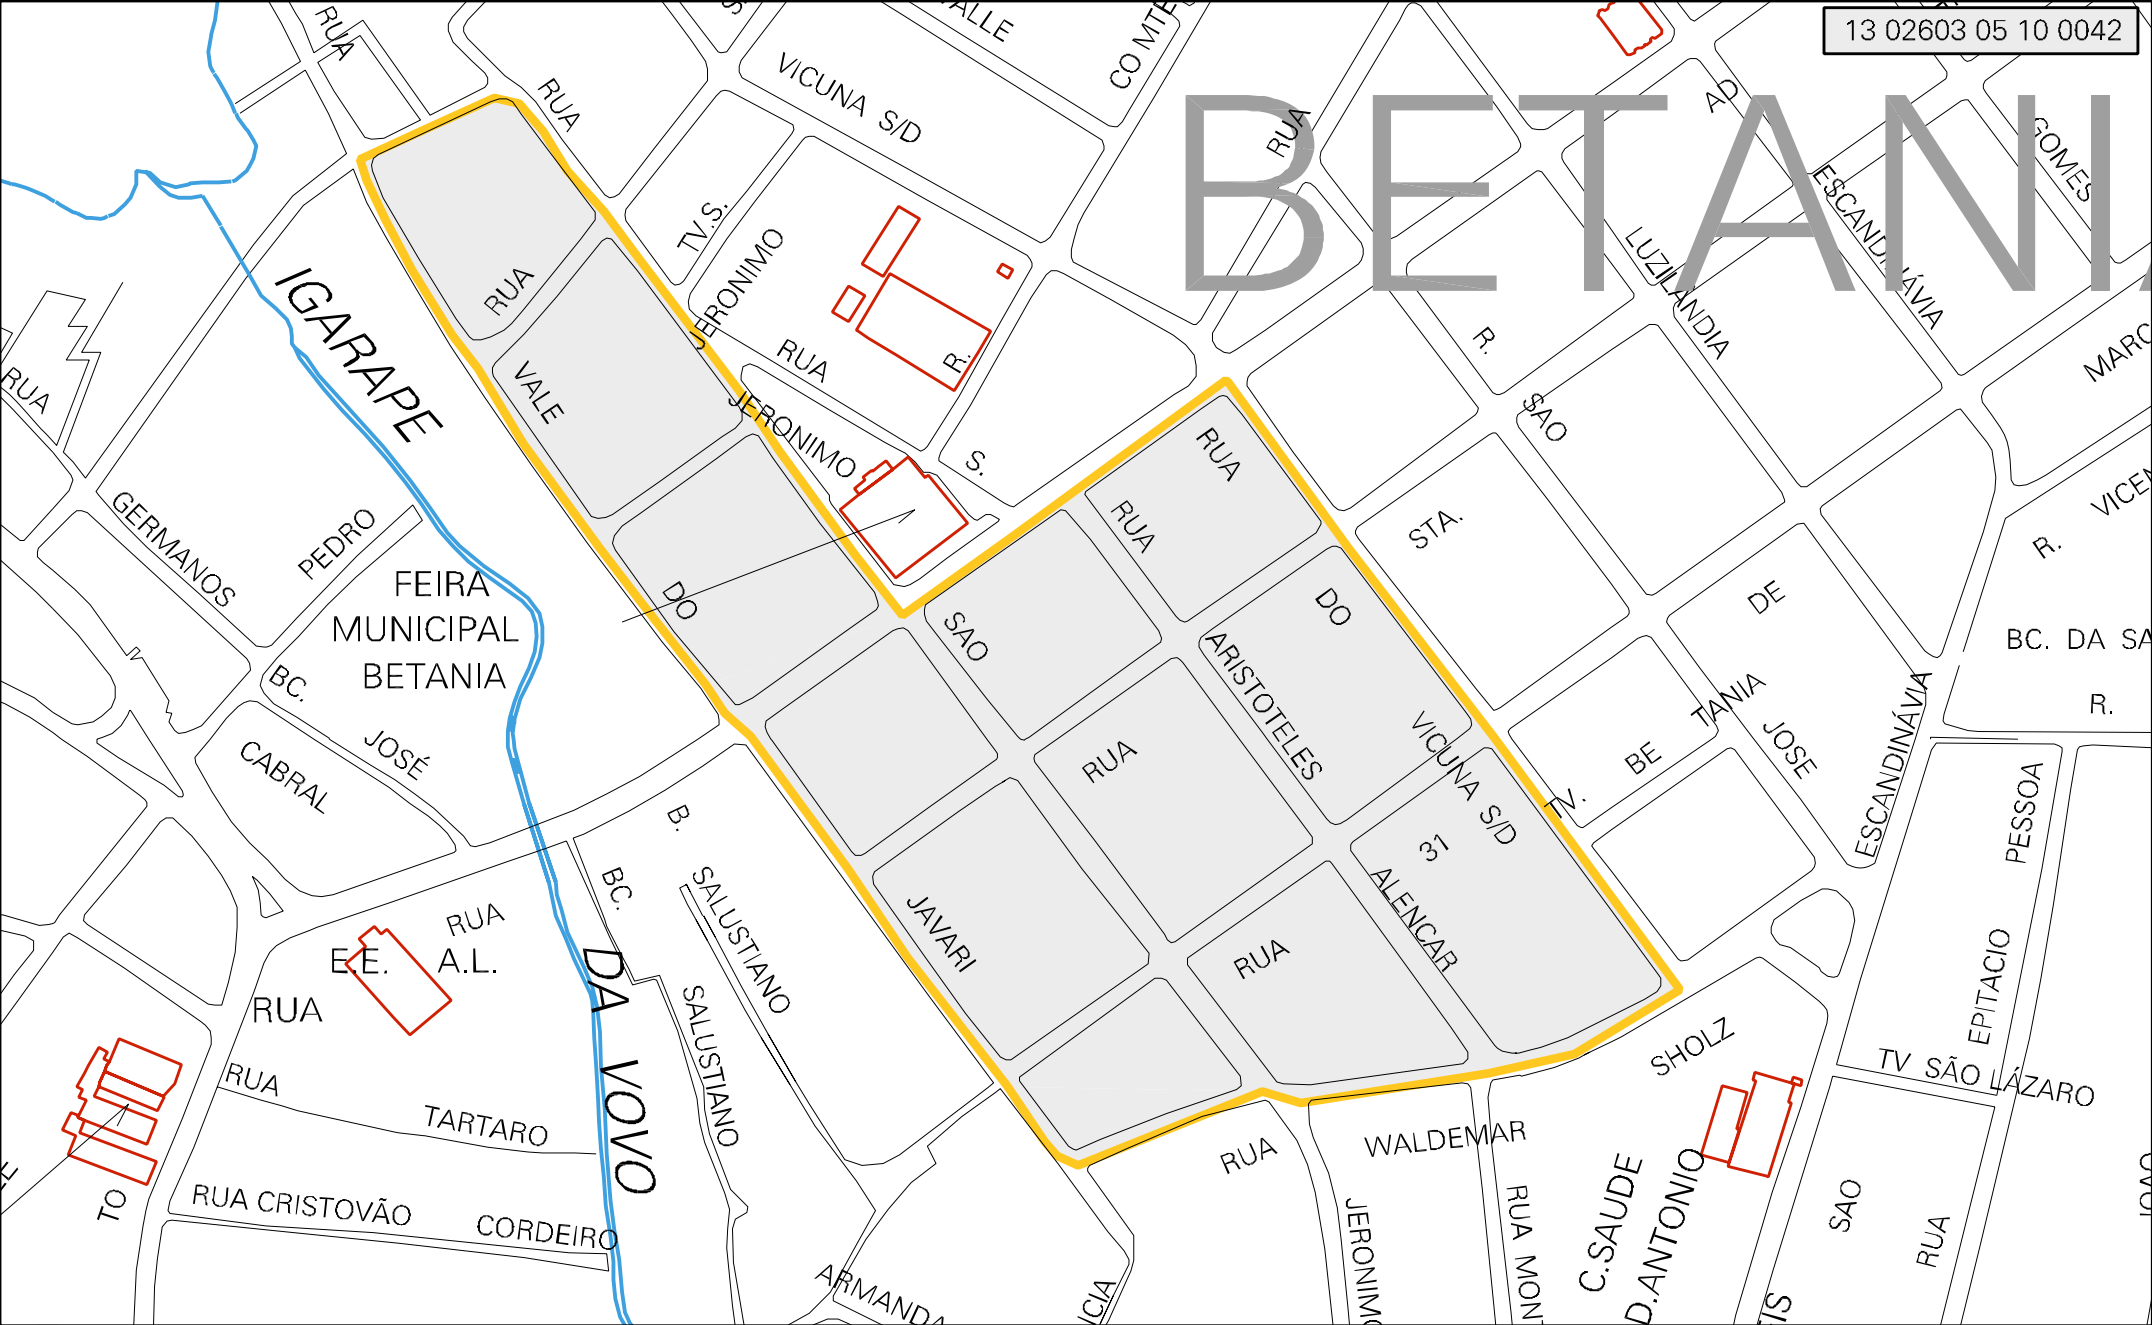

BETANIA

MUNICIPIO: 02603 - MANAUS
 DISTRITO: 05 - MANAUS
 SUBDISTRITO: 10 - QUINTA R.A.
 SETOR: 0042 SITUACAO: 10
 BAIRRO: 027 - BETÂNIA

ESTADO DO AMAZONAS
 MAPA DE SETOR URBANO - MSU
 ESCALA: 1 : 2804