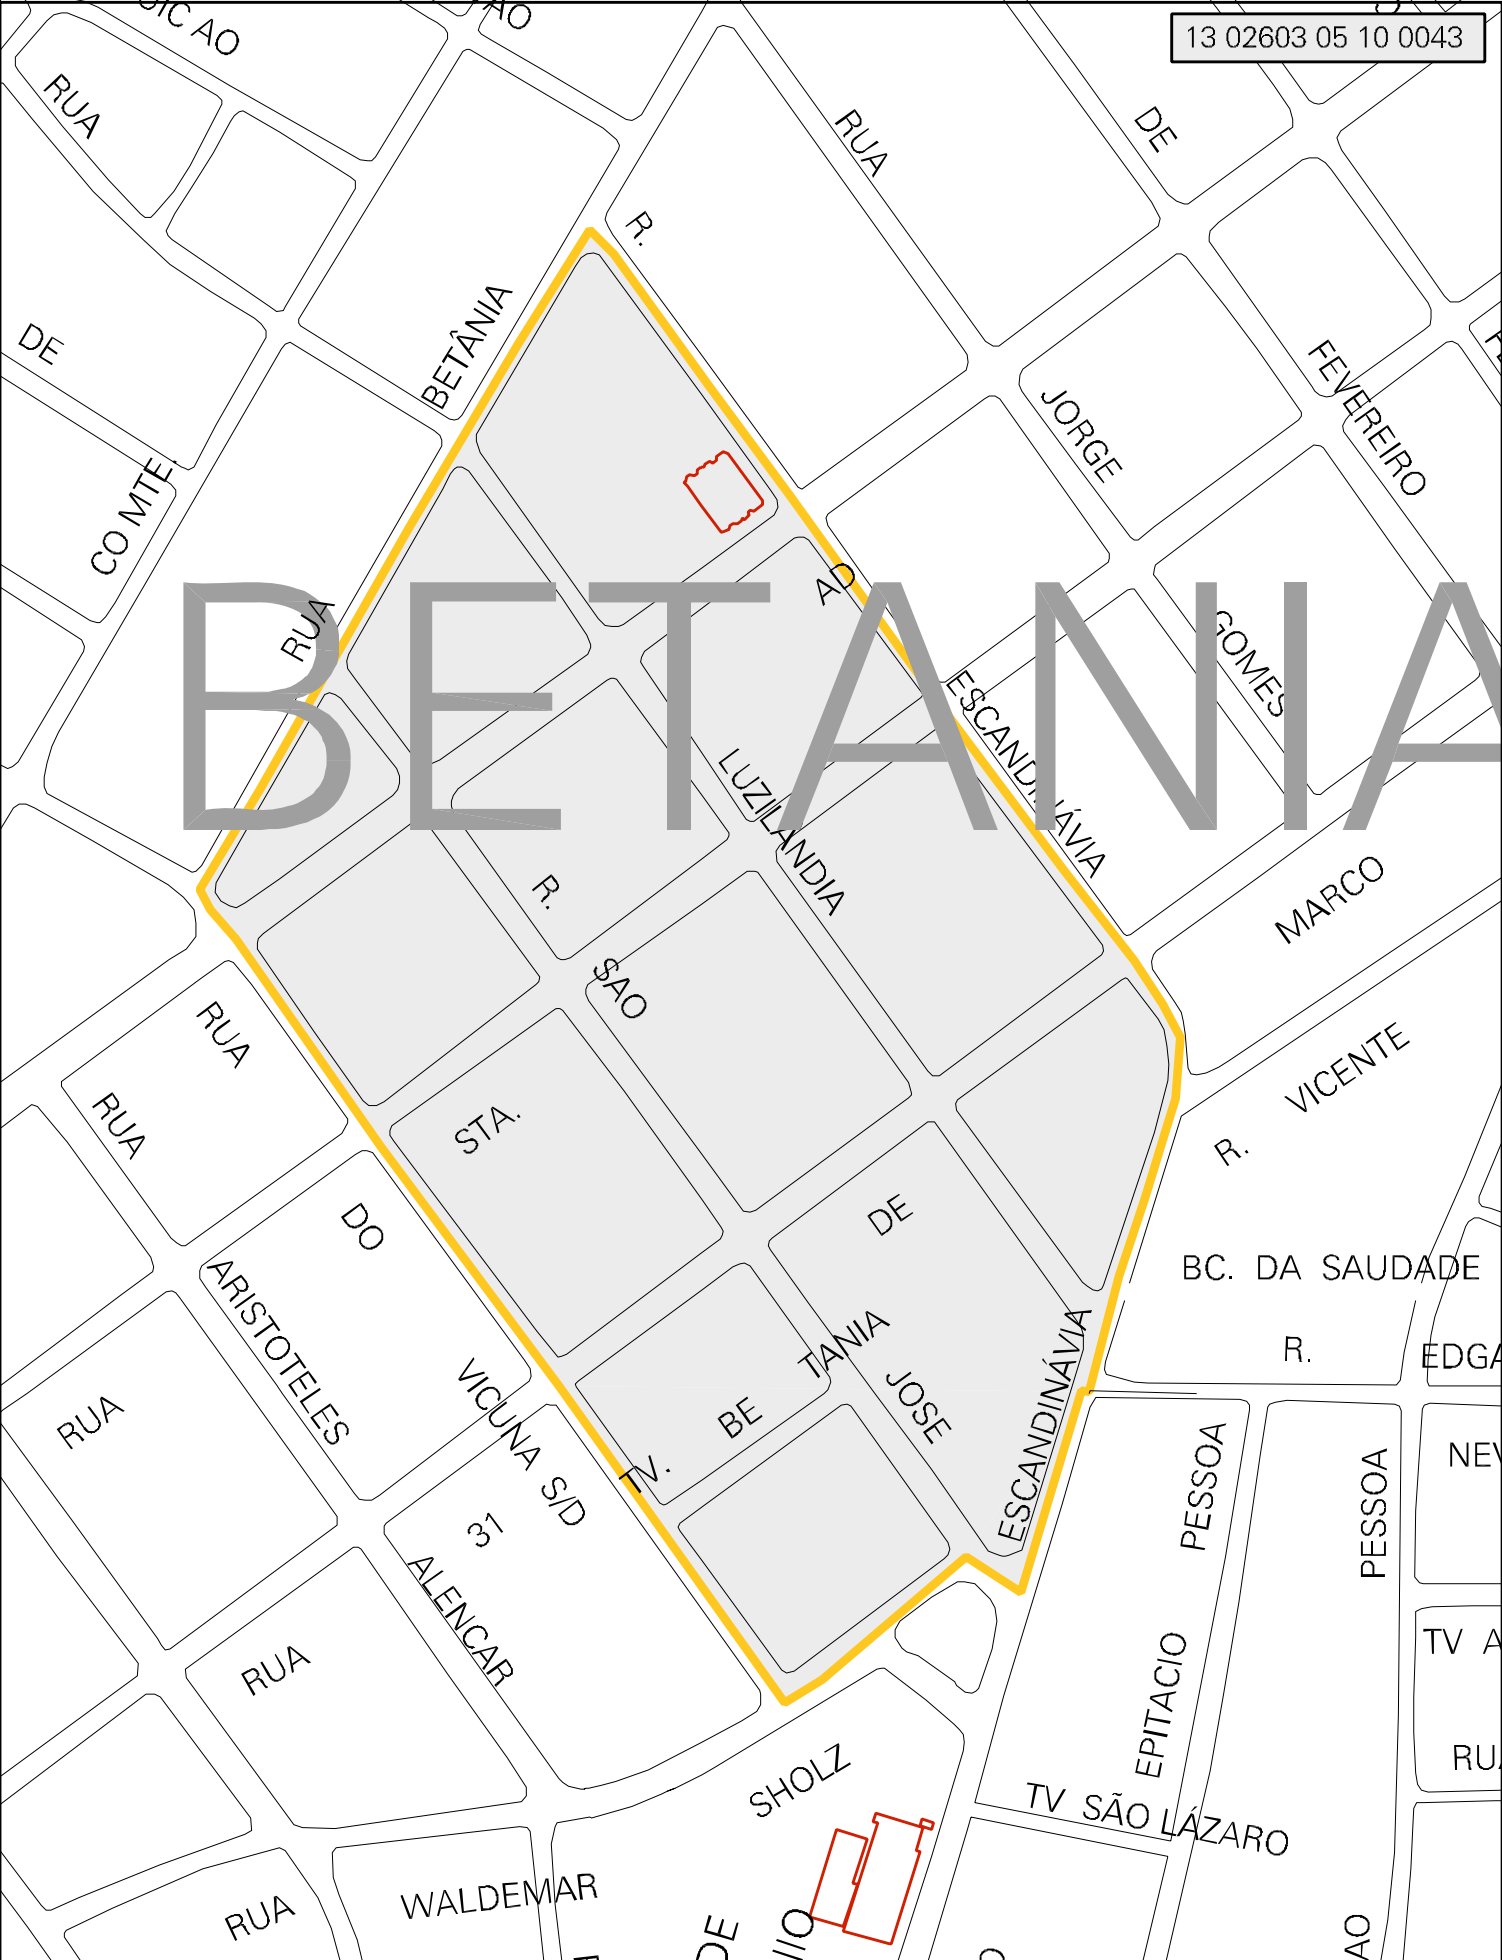

BETÂNIA

MUNICÍPIO: 02603 - MANAUS
DISTRITO: 05 - MANAUS
SUBDISTRITO: 10 - QUINTA R.A.
SETOR: 0043 SITUACAO: 10
BAIRRO: 027 - BETÂNIA

ESTADO DO AMAZONAS
MAPA DE SETOR URBANO - MSU
ESCALA: 1 : 2304