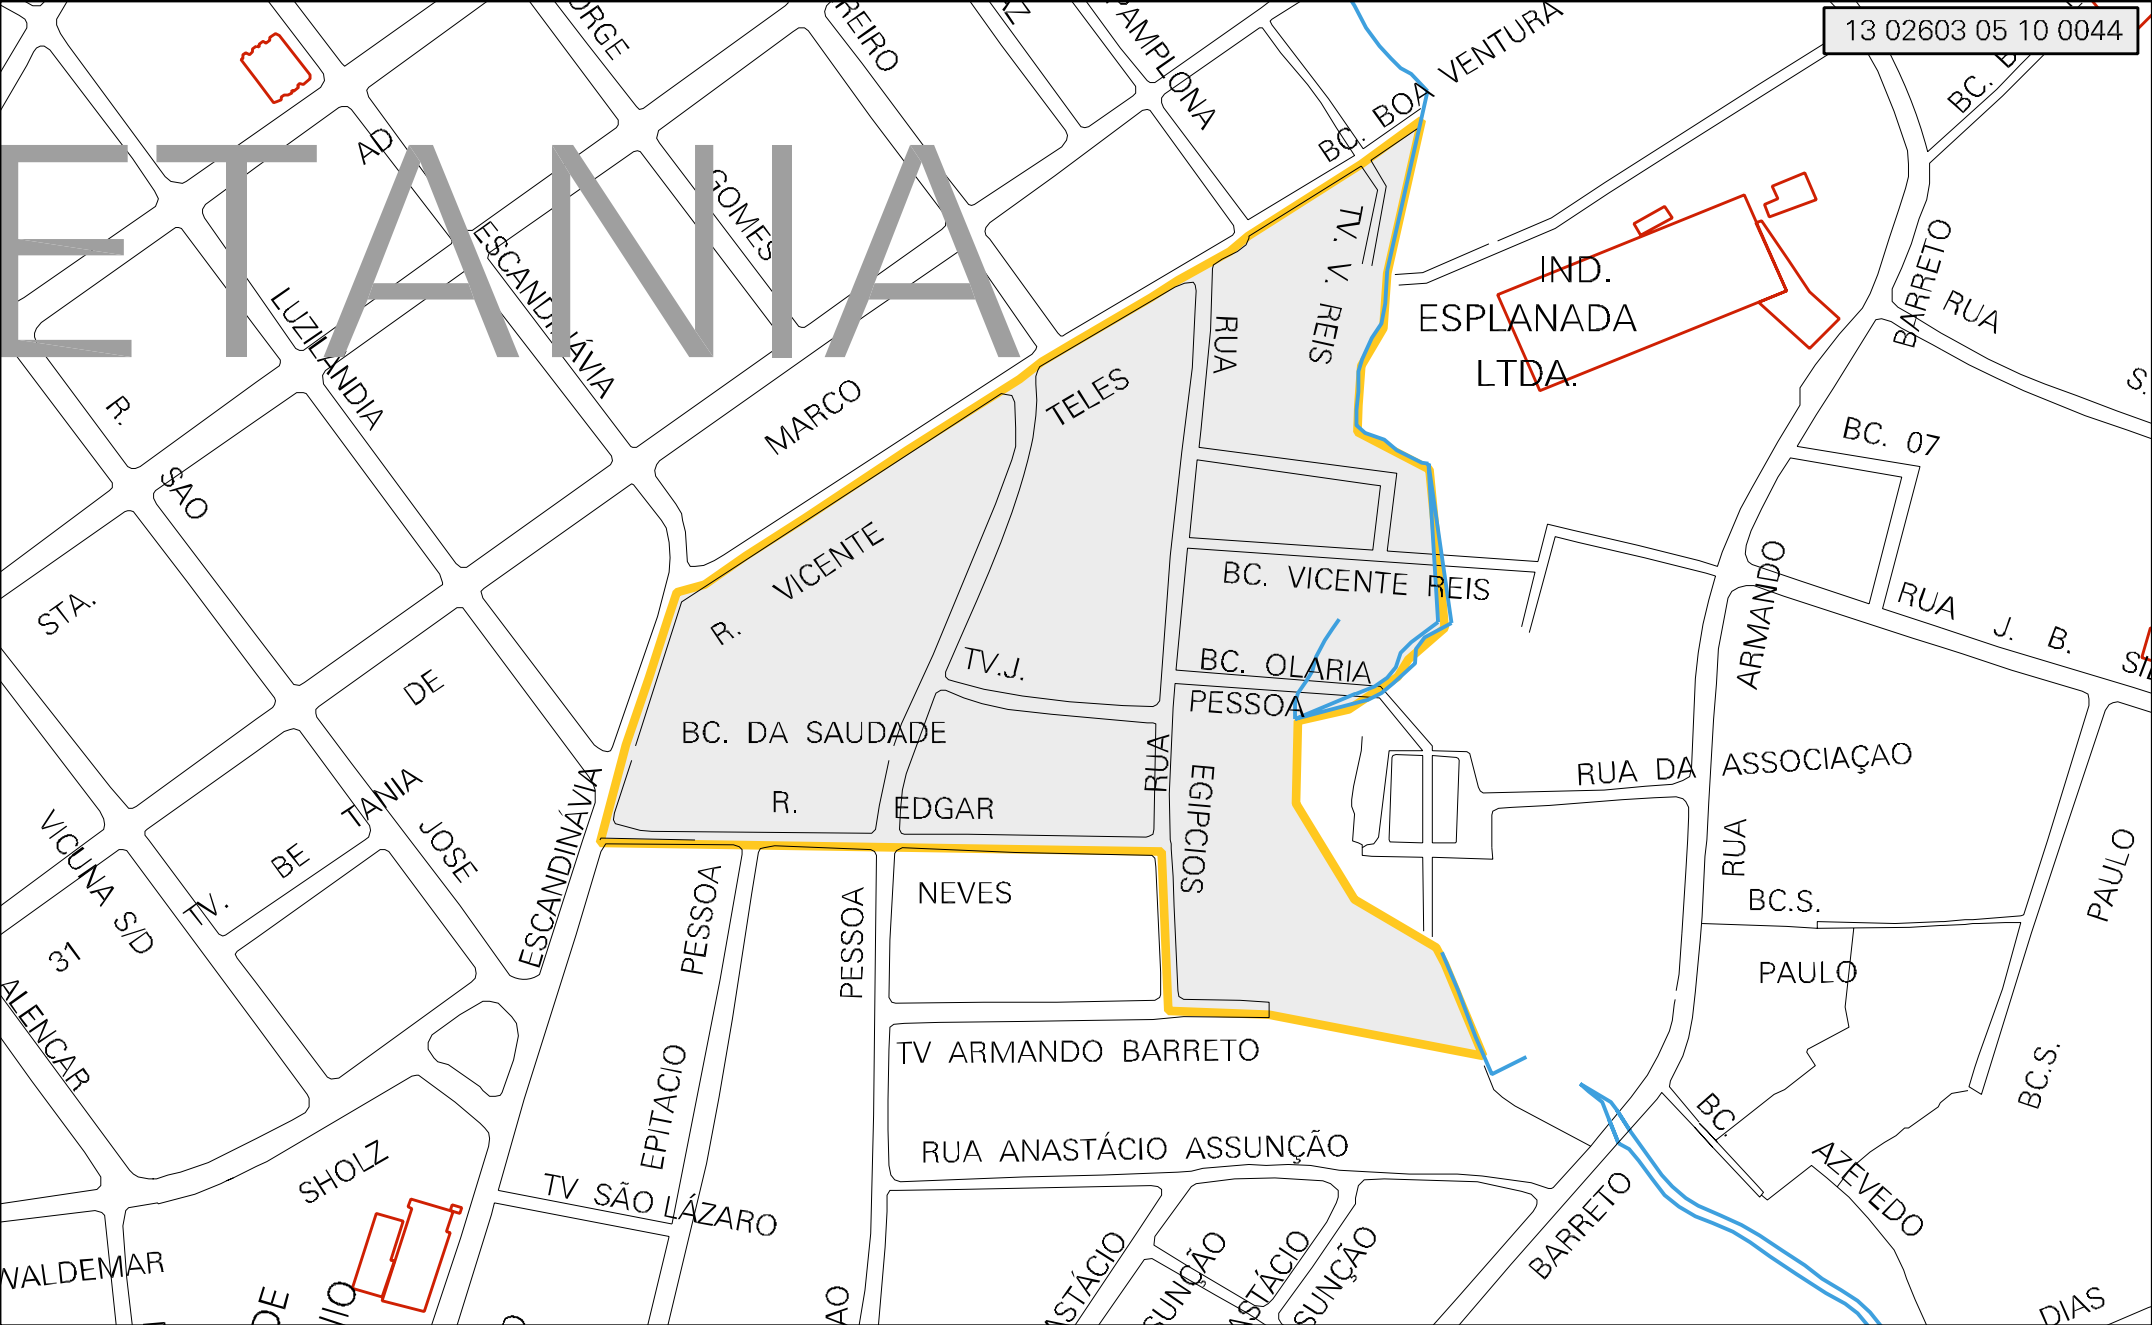

# BETÂNIA

MUNICÍPIO: 02603 - MANAUS  
 DISTRITO: 05 - MANAUS  
 SUBDISTRITO: 10 - QUINTA R.A.  
 SETOR: 0044 SITUACAO: 10  
 BAIRRO: 027 - BETÂNIA

ESTADO DO AMAZONAS  
 MAPA DE SETOR URBANO - MSU  
 ESCALA: 1 : 2600