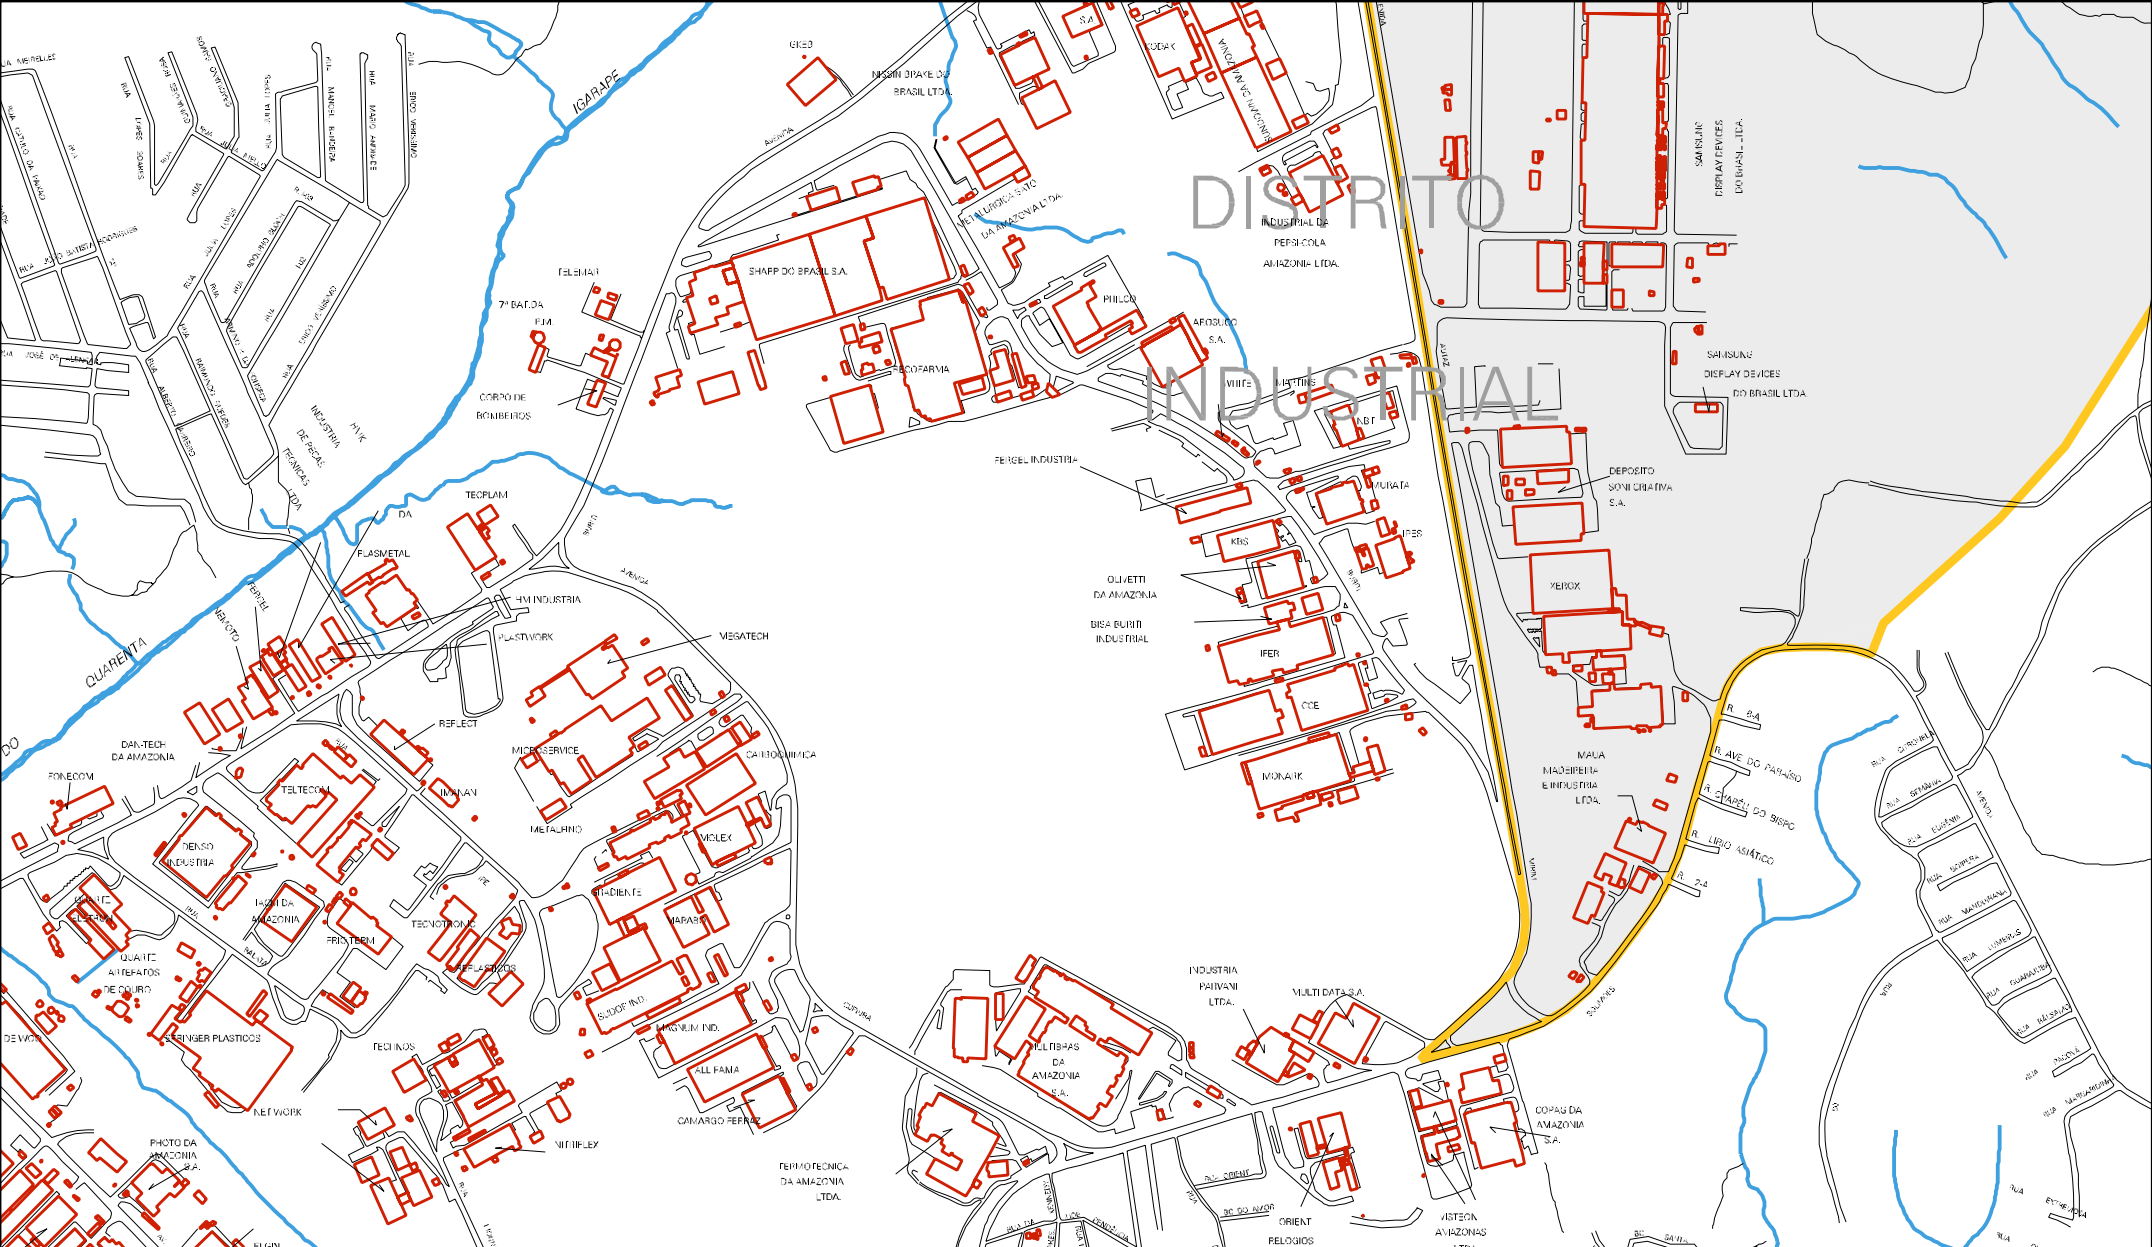

BR 316

AVENIDA

AVENIDA

COOP

BR 316

CENSO AGROPECUARIO 2008
CONTAGEM DA POPULAÇÃO 2007

MUNICIPIO: 02603 - MANAUS
 DISTRITO: 05 - MANAUS
 SUBDISTRITO: 10 - QUINTA R.A.
 SETOR: 0049 SITUACAO: 10
 BAIRRO: 032 - DISTRITO INDUSTRIAL I E II

ESTADO DO AMAZONAS
MAPA DE SETOR URBANO - MSU
ESCALA: 1 : 10755