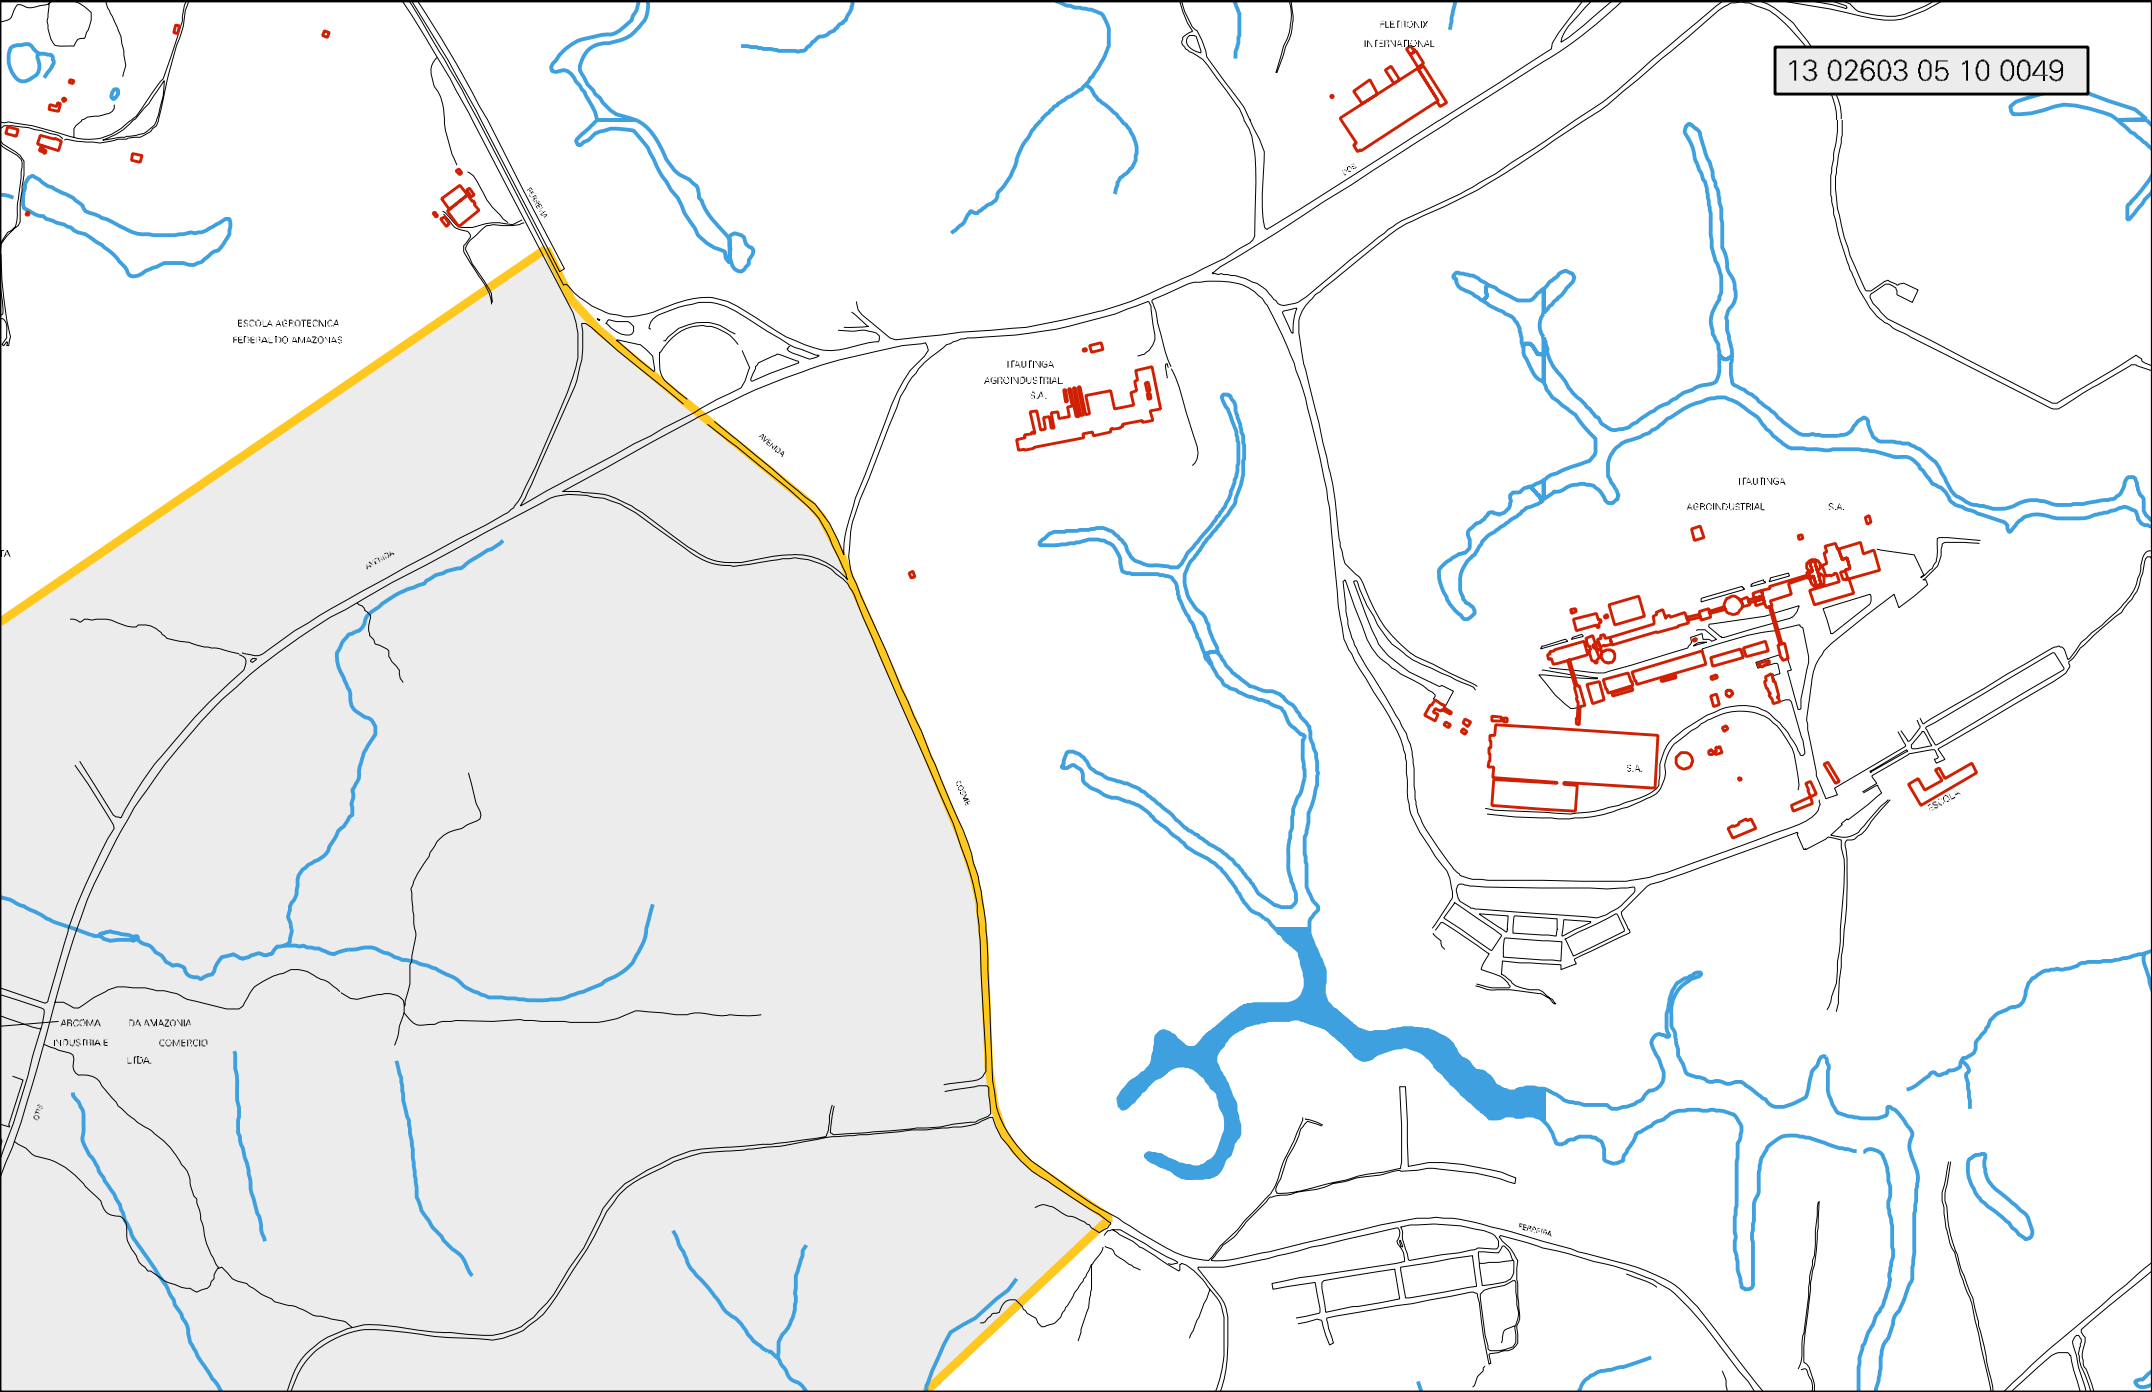

13 02603 05 10 0049

ESCOLA AGRICOLA
PEFERALTO AMAZONAS

IFAUINGA
AGRICOLA
S.A.

IFAUINGA
AGRICOLA
S.A.

ARCOMA DA AMAZONIA
INDUSTRIA E
COMERCIO
LTDA.

PLETONY
INTERNACIONAL

S.A.

SEVAL

BR 316

AVENIDA

AVENIDA

COOP

BR 316