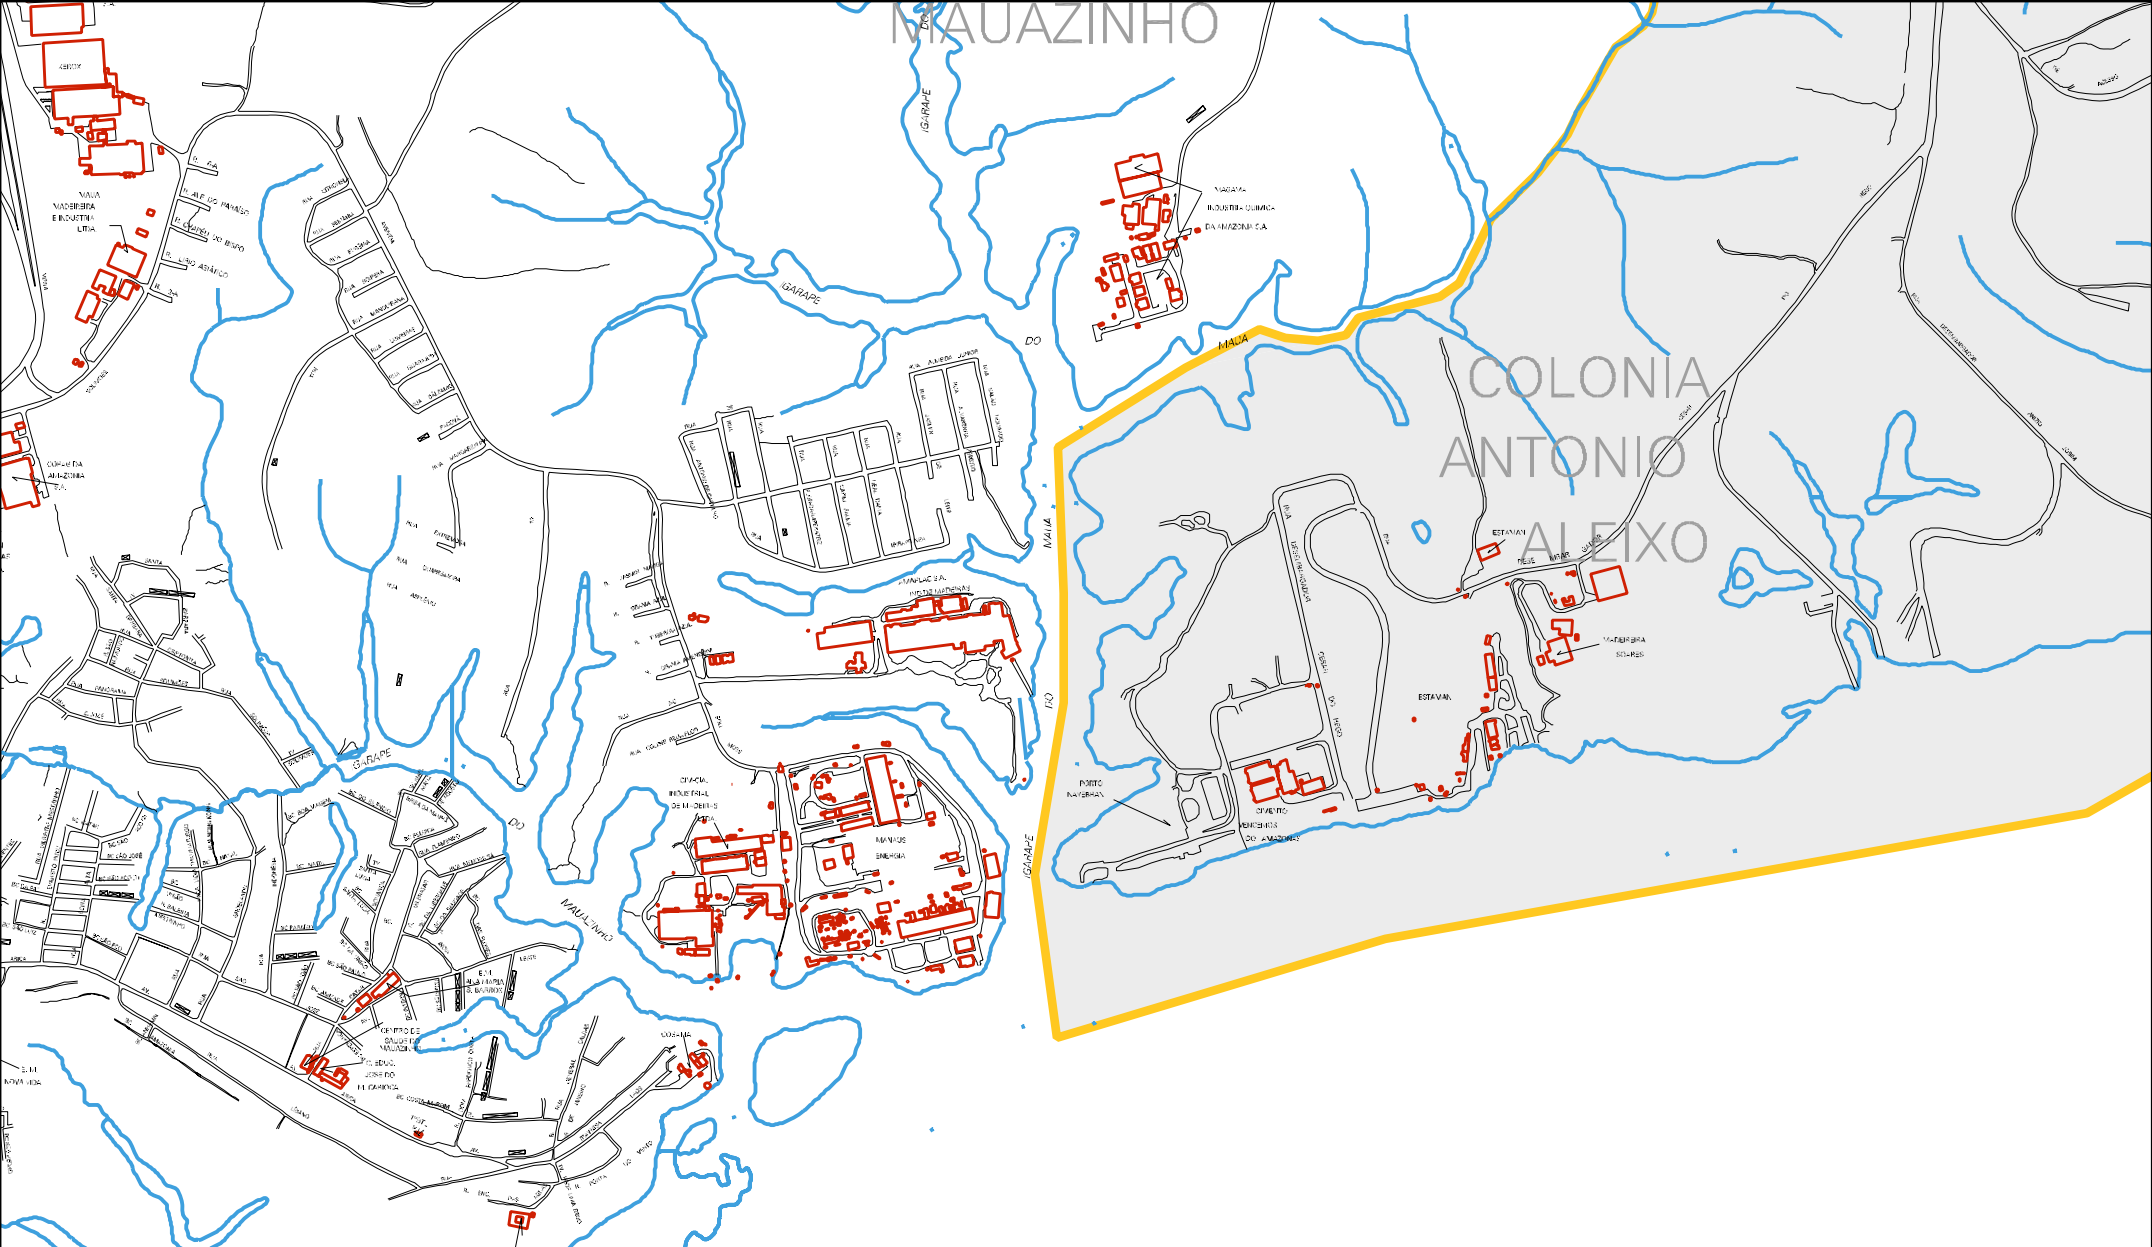

CENSO AGROPECUARIO 2006
CONTAGEM DA POPULAÇÃO 2007

MUNICIPIO: 02603 - MANAUS
DISTRITO: 05 - MANAUS
SUBDISTRITO: 10 - QUINTA R.A.
SETOR: 0066 SITUACAO: 10
BAIRRO: 034 - COLÔNIA ANTÔNIO ALEIXO