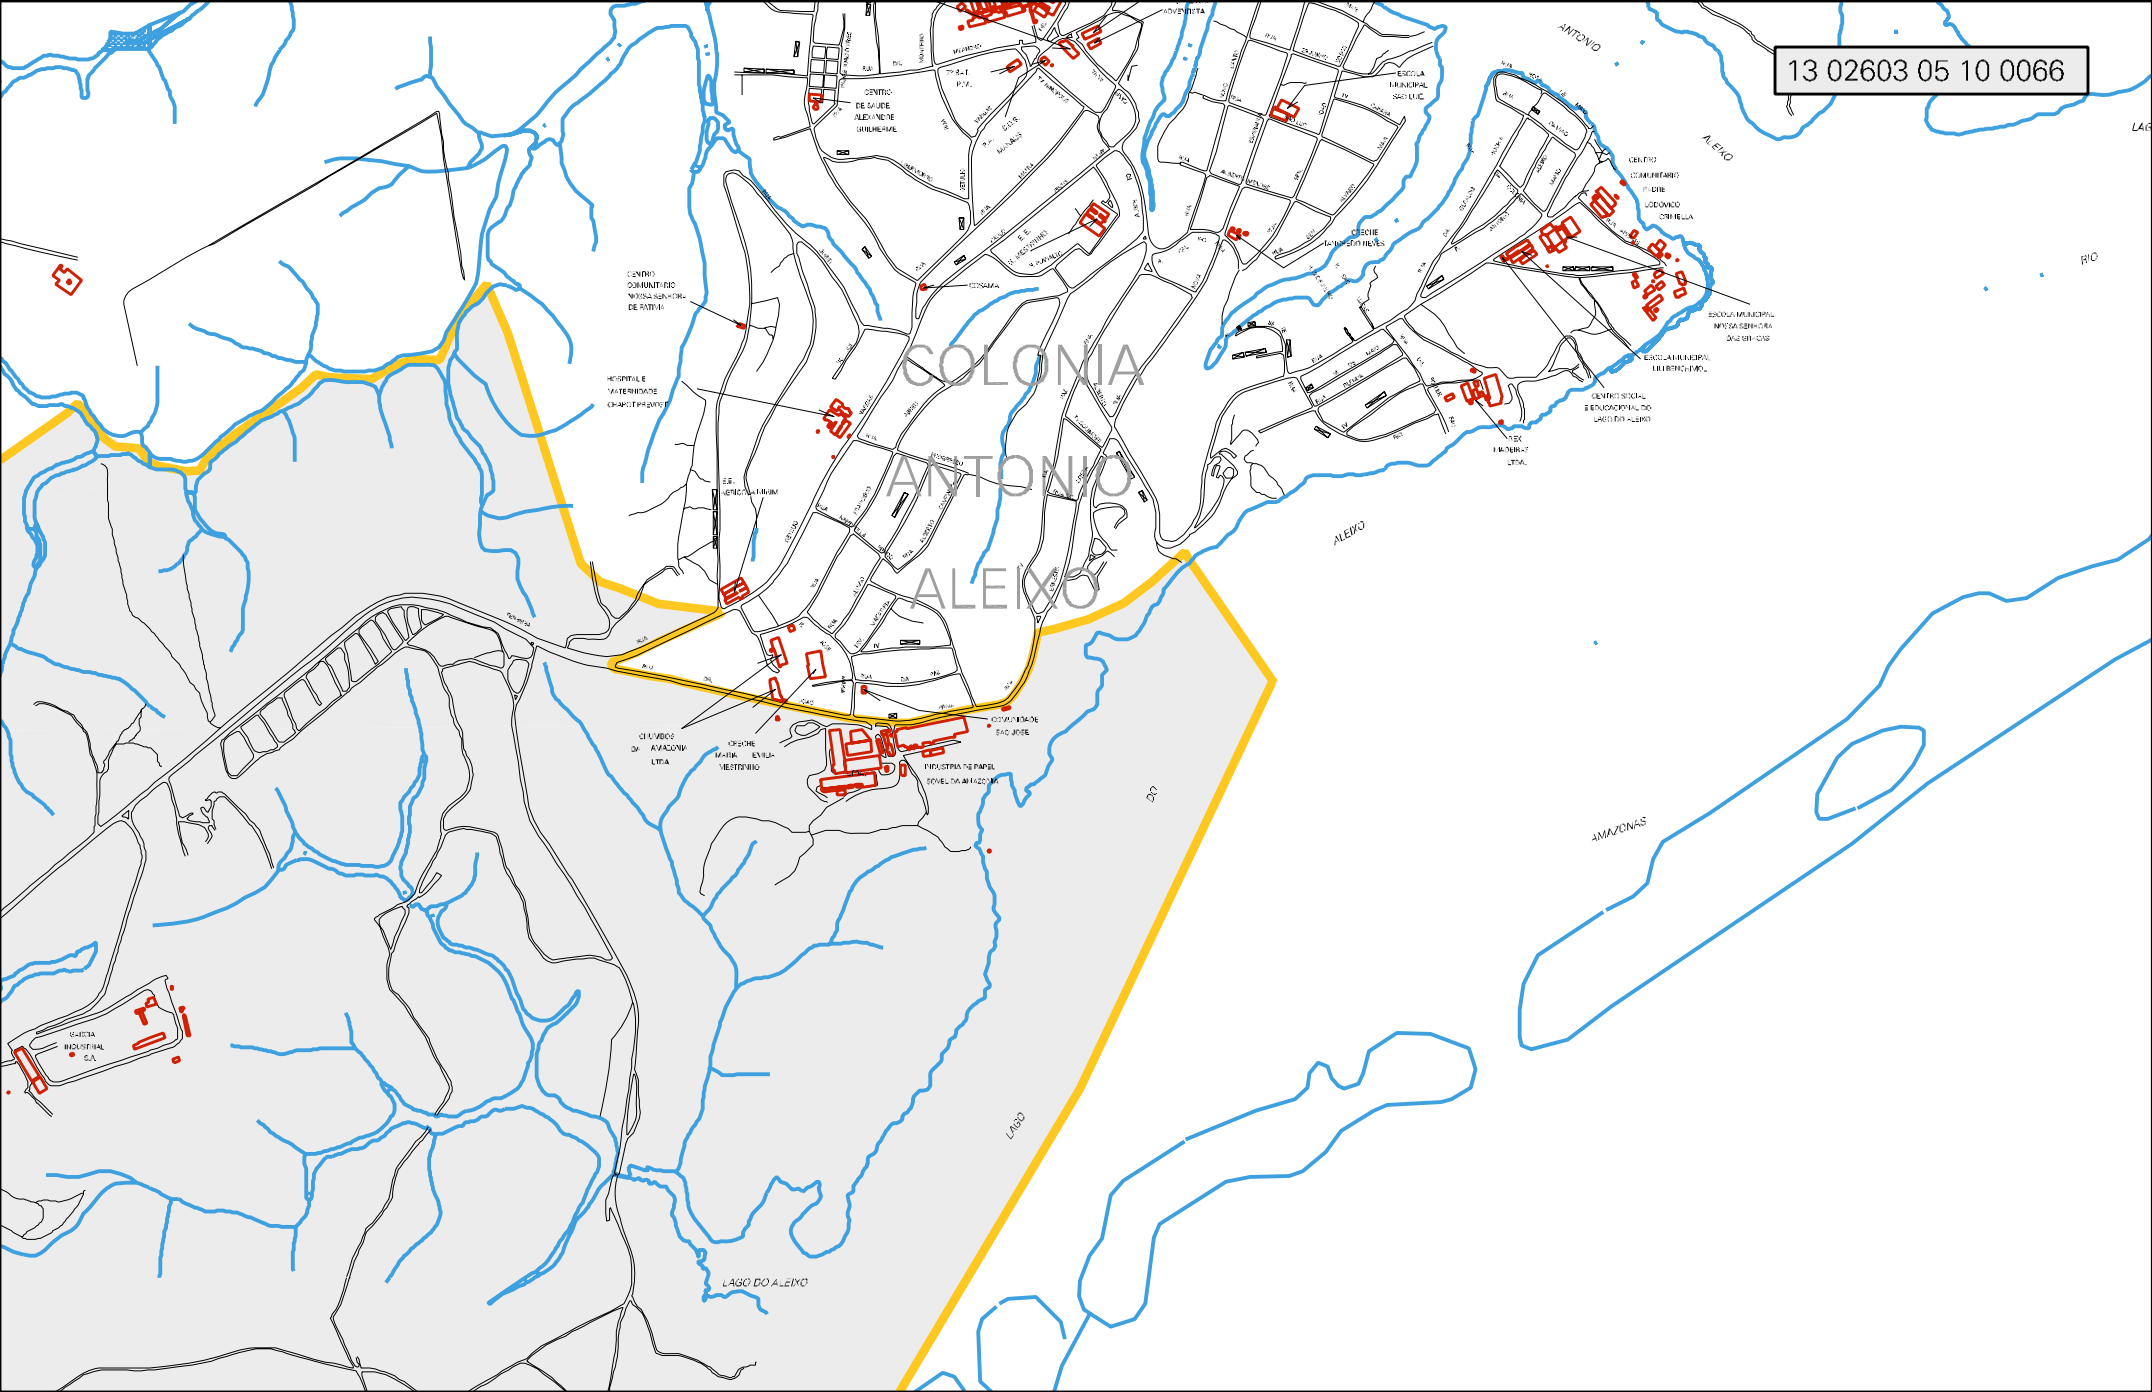

13 02603 05 10 0066