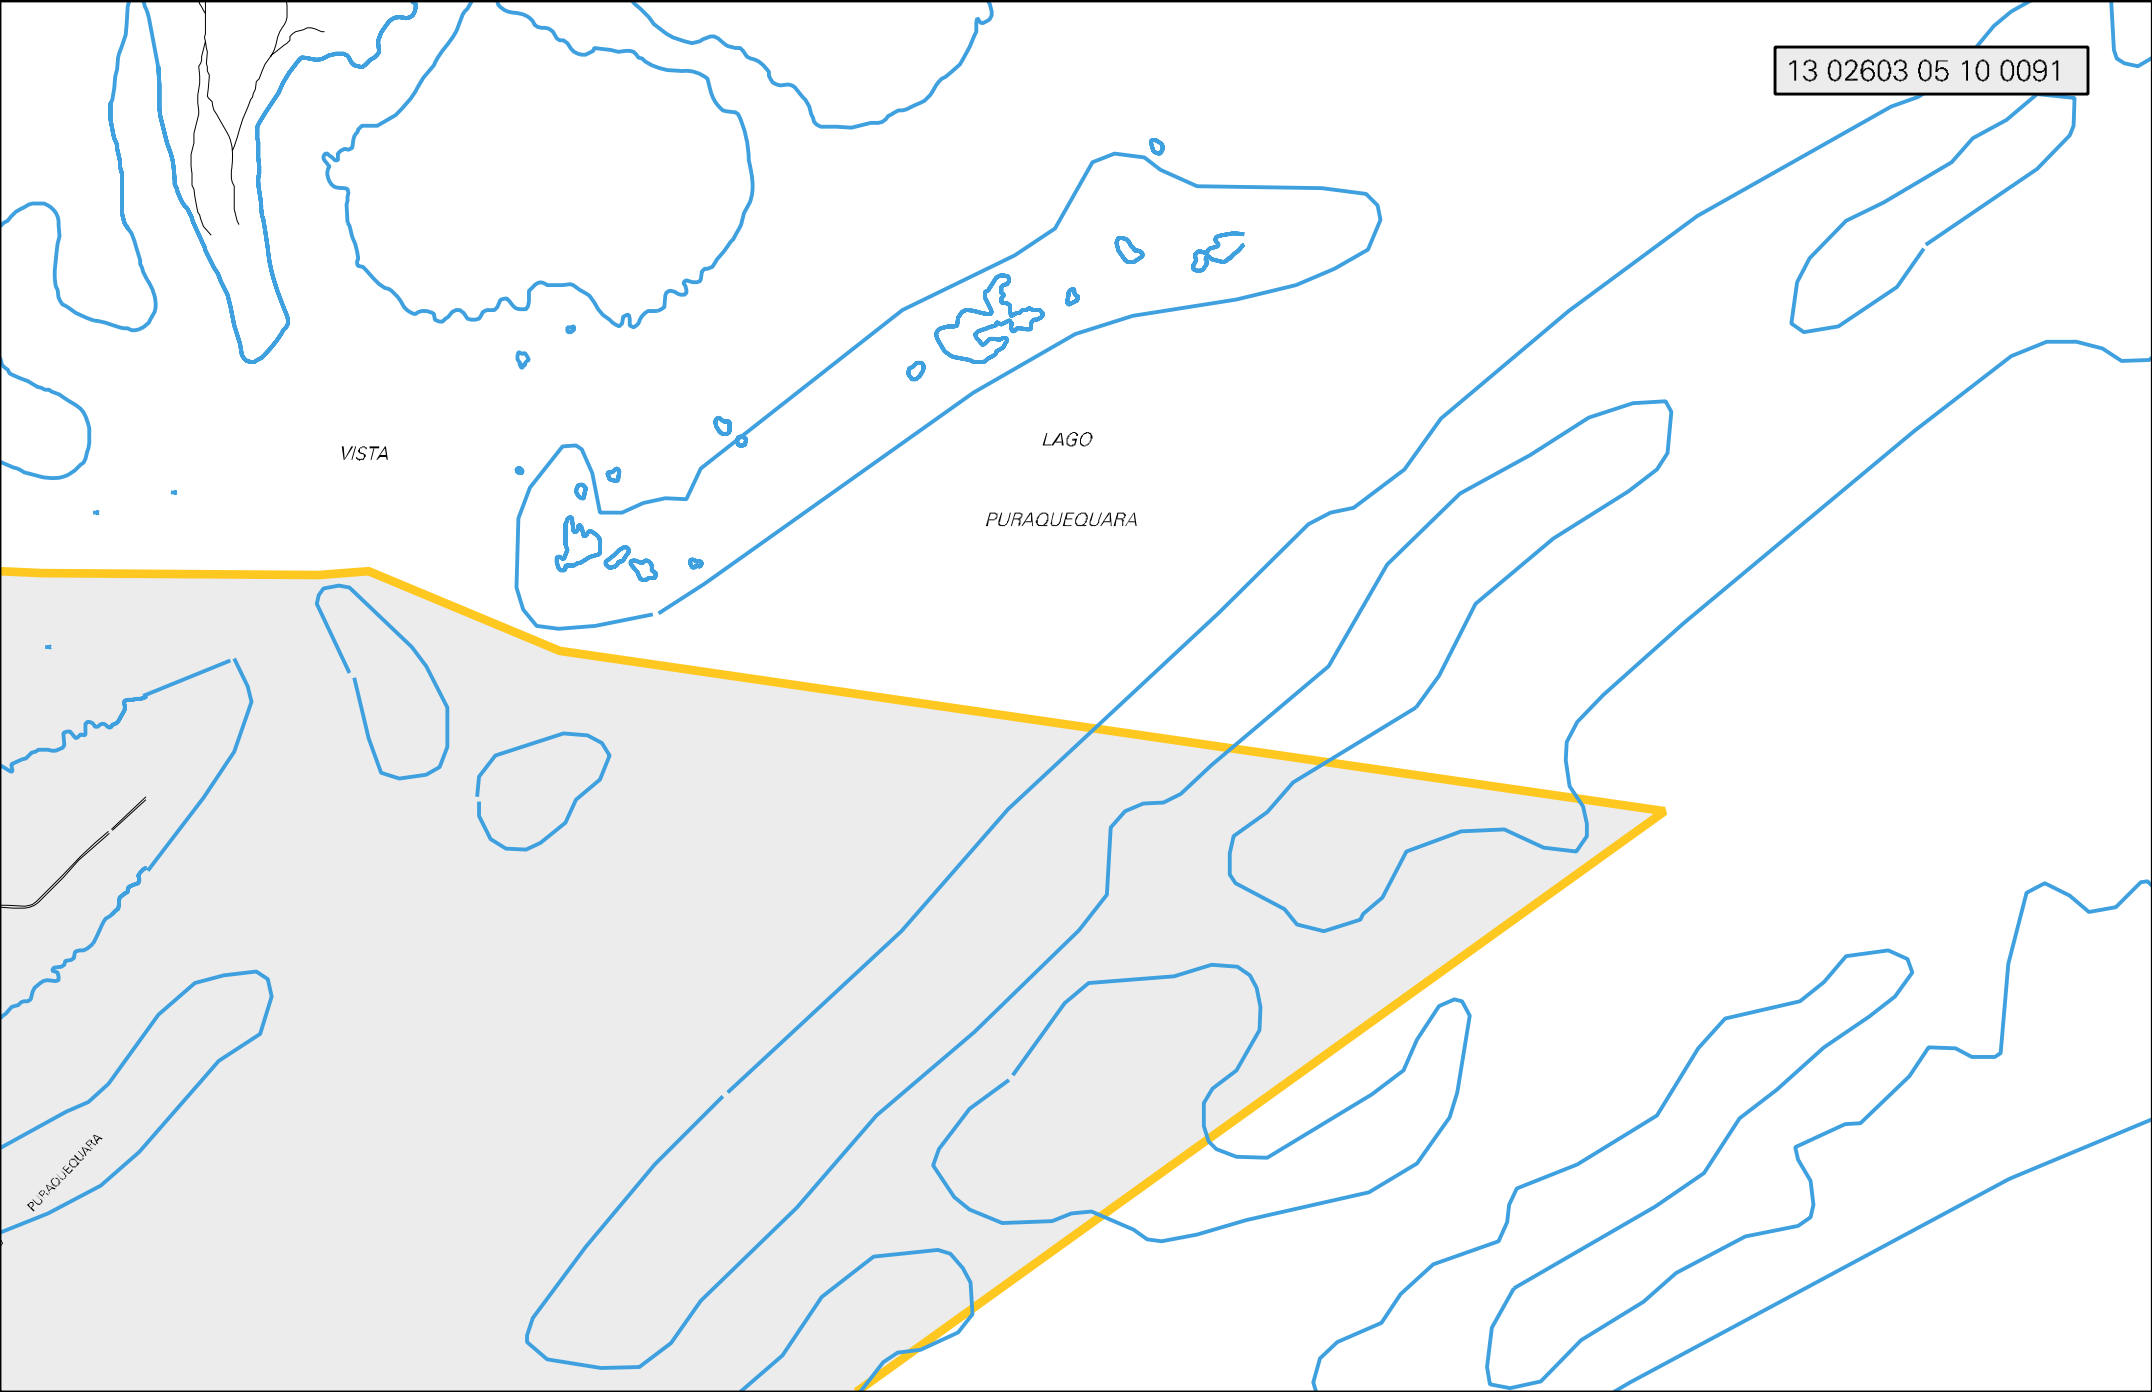

RUA ANTONIO
RUA 3
RUA 2
RUA 1
RUA 4
RUA 5
RUA 6
RUA 7
RUA 8
RUA 9
RUA 10
RUA 11
RUA 12
RUA 13
RUA 14
RUA 15
RUA 16
RUA 17
RUA 18
RUA 19
RUA 20
RUA 21
RUA 22
RUA 23
RUA 24
RUA 25
RUA 26
RUA 27
RUA 28
RUA 29
RUA 30
RUA 31
RUA 32
RUA 33
RUA 34
RUA 35
RUA 36
RUA 37
RUA 38
RUA 39
RUA 40
RUA 41
RUA 42
RUA 43
RUA 44
RUA 45
RUA 46
RUA 47
RUA 48
RUA 49
RUA 50
RUA 51
RUA 52
RUA 53
RUA 54
RUA 55
RUA 56
RUA 57
RUA 58
RUA 59
RUA 60
RUA 61
RUA 62
RUA 63
RUA 64
RUA 65
RUA 66
RUA 67
RUA 68
RUA 69
RUA 70
RUA 71
RUA 72
RUA 73
RUA 74
RUA 75
RUA 76
RUA 77
RUA 78
RUA 79
RUA 80
RUA 81
RUA 82
RUA 83
RUA 84
RUA 85
RUA 86
RUA 87
RUA 88
RUA 89
RUA 90
RUA 91
RUA 92
RUA 93
RUA 94
RUA 95
RUA 96
RUA 97
RUA 98
RUA 99
RUA 100

RUA CLIVICA

RUA ITALINA

RUA JAMPY

RUA JACQUANDA

RUA JACQUANDA

RUA JACQUANDA

RUA JACQUANDA

RUA JACQUANDA

RUA 4

RUA 5

RUA 6

RUA 7

RUA 8

QUACARA MANUA

PORTA DO TIVO

LAGO DO

13 02603 05 10 0091

VISTA

LAGO

PURAUQUEQUARA

PURAUQUEQUARA

ESTADO DO AMAZONAS
MAPA DE SETOR URBANO - MSU
ESCALA: 1 : 7977