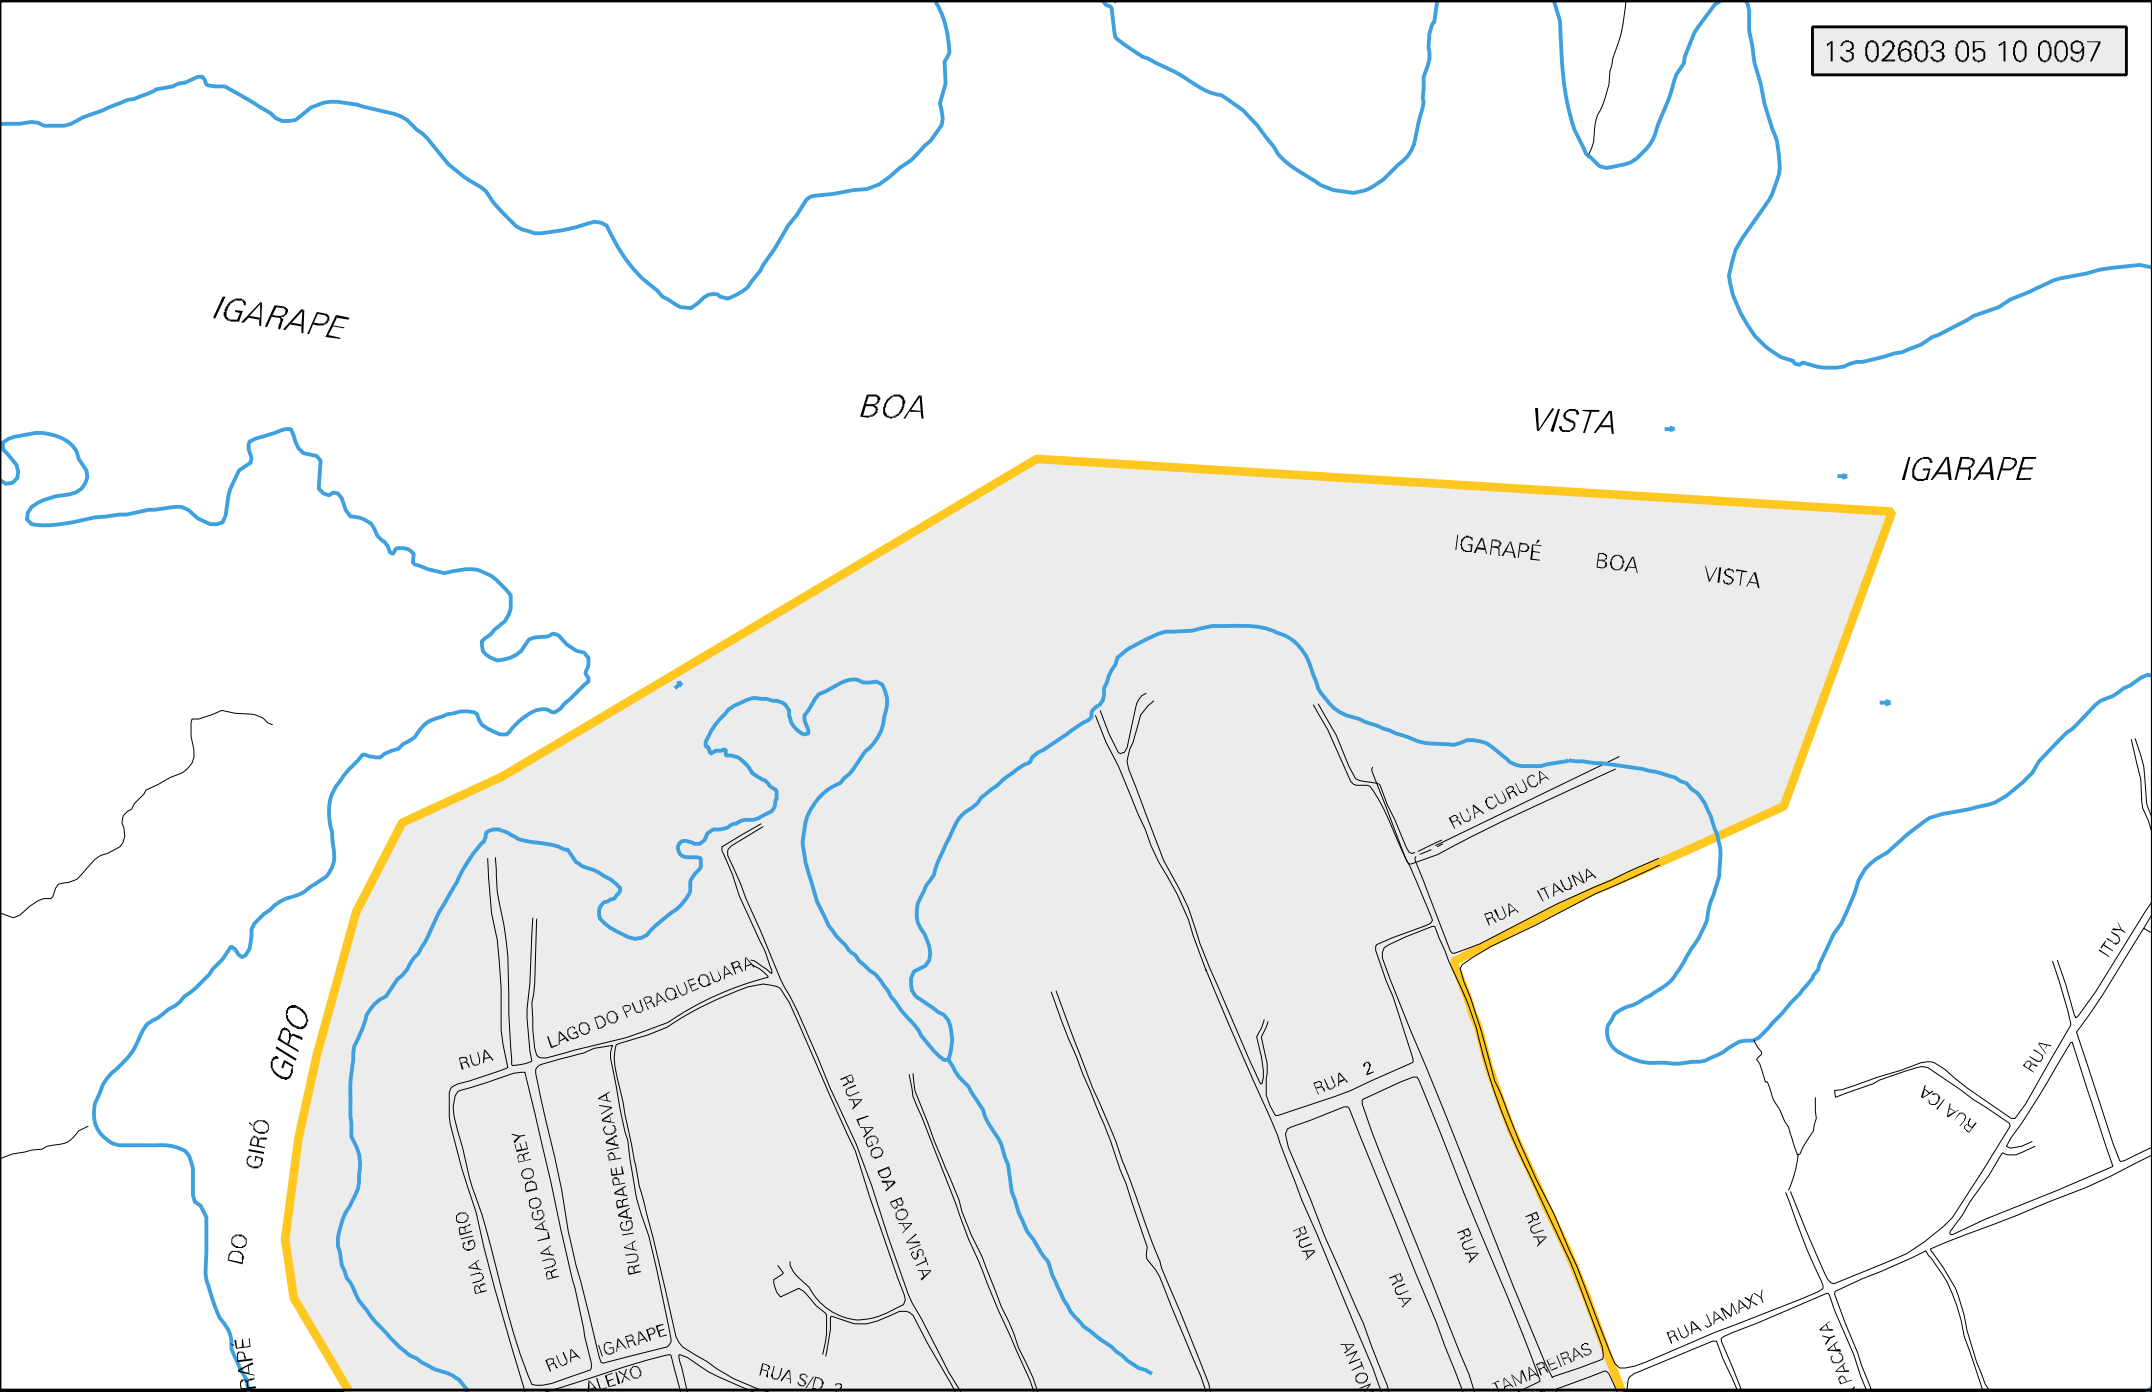

IGARAPE

BOA

VISTA

IGARAPE

IGARAPÉ

BOA

VISTA

DO GIRO

RUA

LAGO DO PURAQUEQUARA

RUA GIRO

RUA LAGO DO REY

RUA IGARAPE PIACAVA

RUA IGARAPE

RUA LAGO DA BOA VISTA

RUA 2

RUA CURUCA

RUA ITAUNA

RUA

RUA

RUA

RUA

ANTON

TAMARAS

RUA JAMAXY

PACAVA

RUA ITUY

RUA ICA

CENSO AGROPECUARIO 2006
CONTAGEM DA POPULAÇÃO 2007

MUNICIPIO: 02603 - MANAUS
DISTRITO: 05 - MANAUS
SUBDISTRITO: 10 - QUINTA R.A.
SETOR: 0097 SITUACAO: 10
BAIRRO: 035 - PURAQUEQUARA