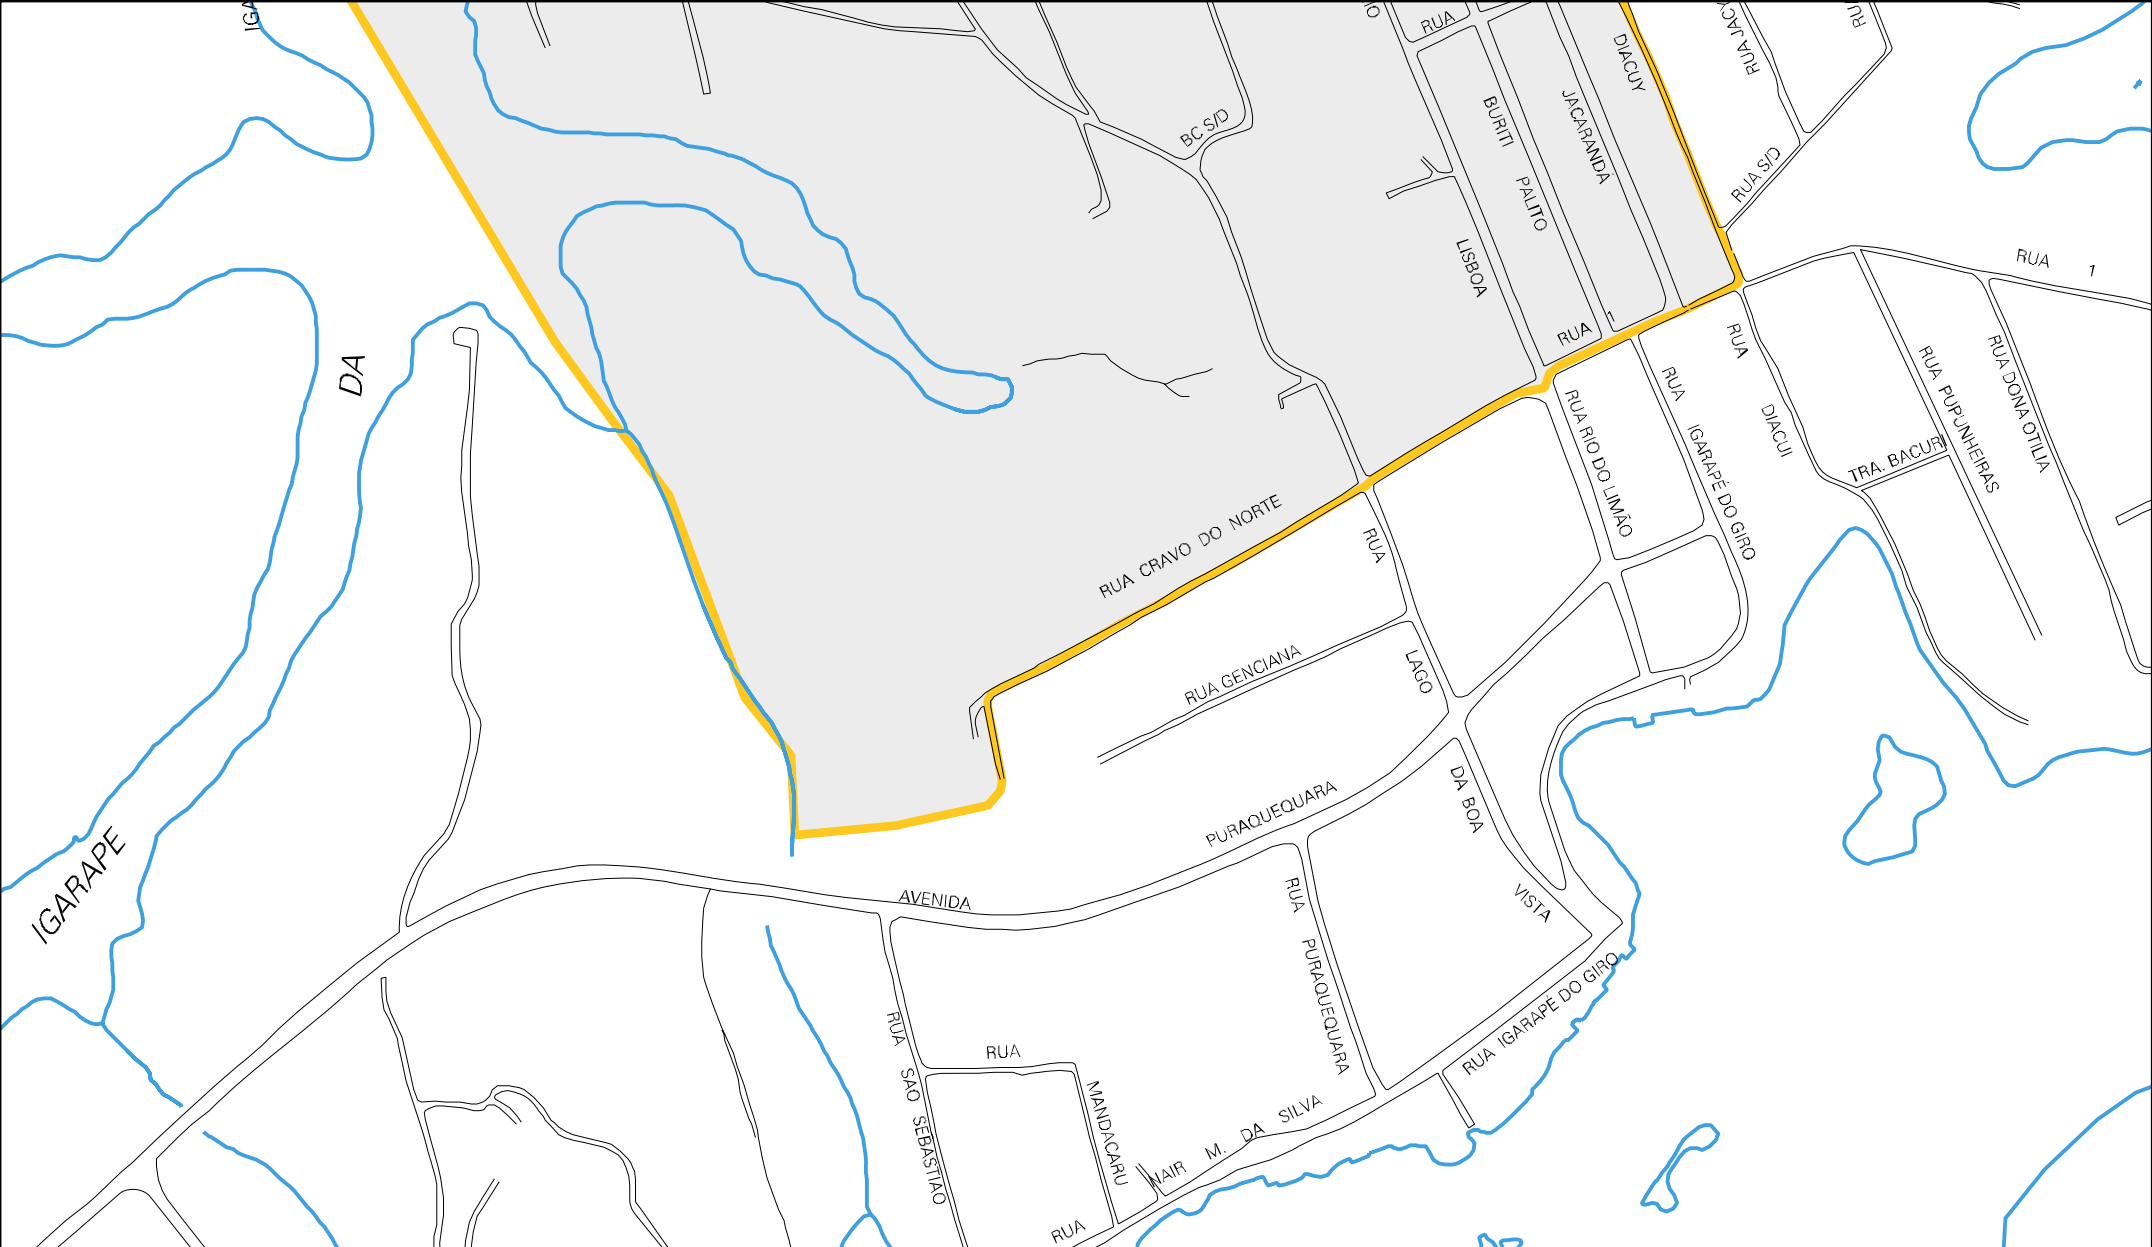

MUNICIPIO: 02603 - MANAUS
DISTRITO: 05 - MANAUS
SUBDISTRITO: 10 - QUINTA R.A.
SETOR: 0097 SITUACAO: 10
BAIRRO: 035 - PURAQUEQUARA

ESTADO DO AMAZONAS
MAPA DE SETOR URBANO - MSU
ESCALA: 1 : 4633