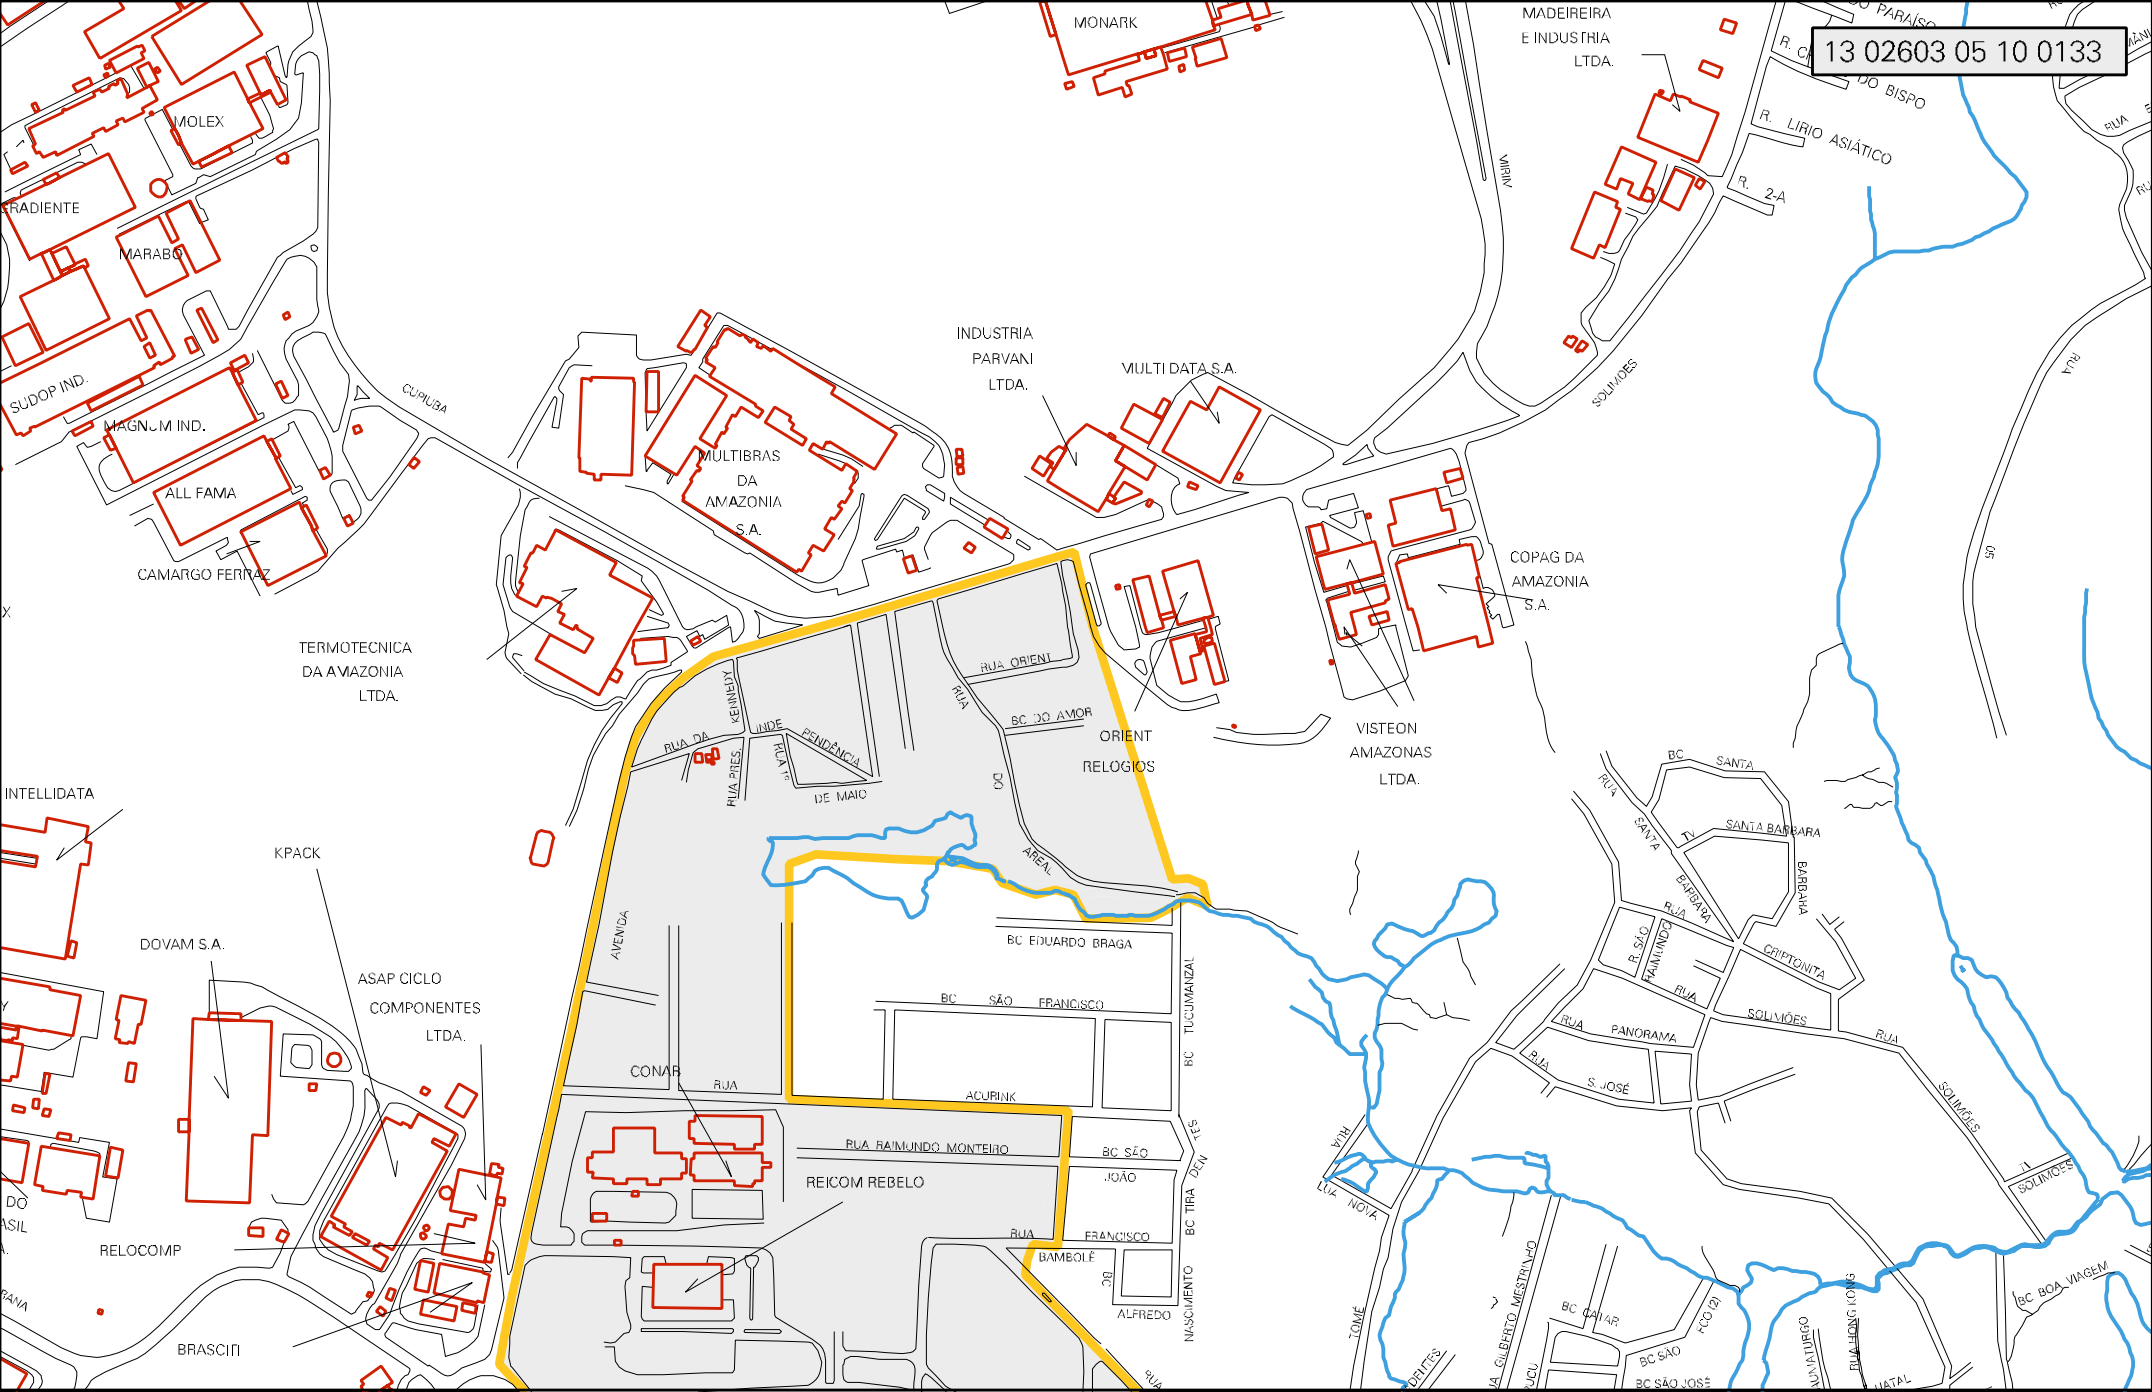

13 02603 05 10 0133

INDUSTRIA PARVANI LTDA.
MULTI DATA S.A.

MULTIBRAS DA AMAZONIA S.A.

COPAG DA AMAZONIA S.A.

ORIENT RELOGIOS

VISTEON AMAZONAS LTDA.

AREA

BC EDUARDO BRAGA

BC SÃO FRANCISCO

REICOM REBELO

BC SÃO FRANCISCO

TERMOTECNICA DA AMAZONIA LTDA.

ASAP CICLO COMPONENTES LTDA.

RELOCOMP

BRASCIPI

DOVAM S.A.

KPACK

CAMARGO FERRAZ

ALL FAMA

MAGNUM IND.

SUDOP IND.

MARABO

MOLEX

GRADIENTE

INDUSTRIA PARVANI LTDA.

MULTI DATA S.A.

MULTIBRAS DA AMAZONIA S.A.

COPAG DA AMAZONIA S.A.

ORIENT RELOGIOS

VISTEON AMAZONAS LTDA.

AREA

BC EDUARDO BRAGA

BC SÃO FRANCISCO

REICOM REBELO

BC SÃO FRANCISCO

TERMOTECNICA DA AMAZONIA LTDA.

ASAP CICLO COMPONENTES LTDA.

RELOCOMP

BRASCIPI

DOVAM S.A.

KPACK

CAMARGO FERRAZ

ALL FAMA

MAGNUM IND.

SUDOP IND.

MARABO

MOLEX

GRADIENTE