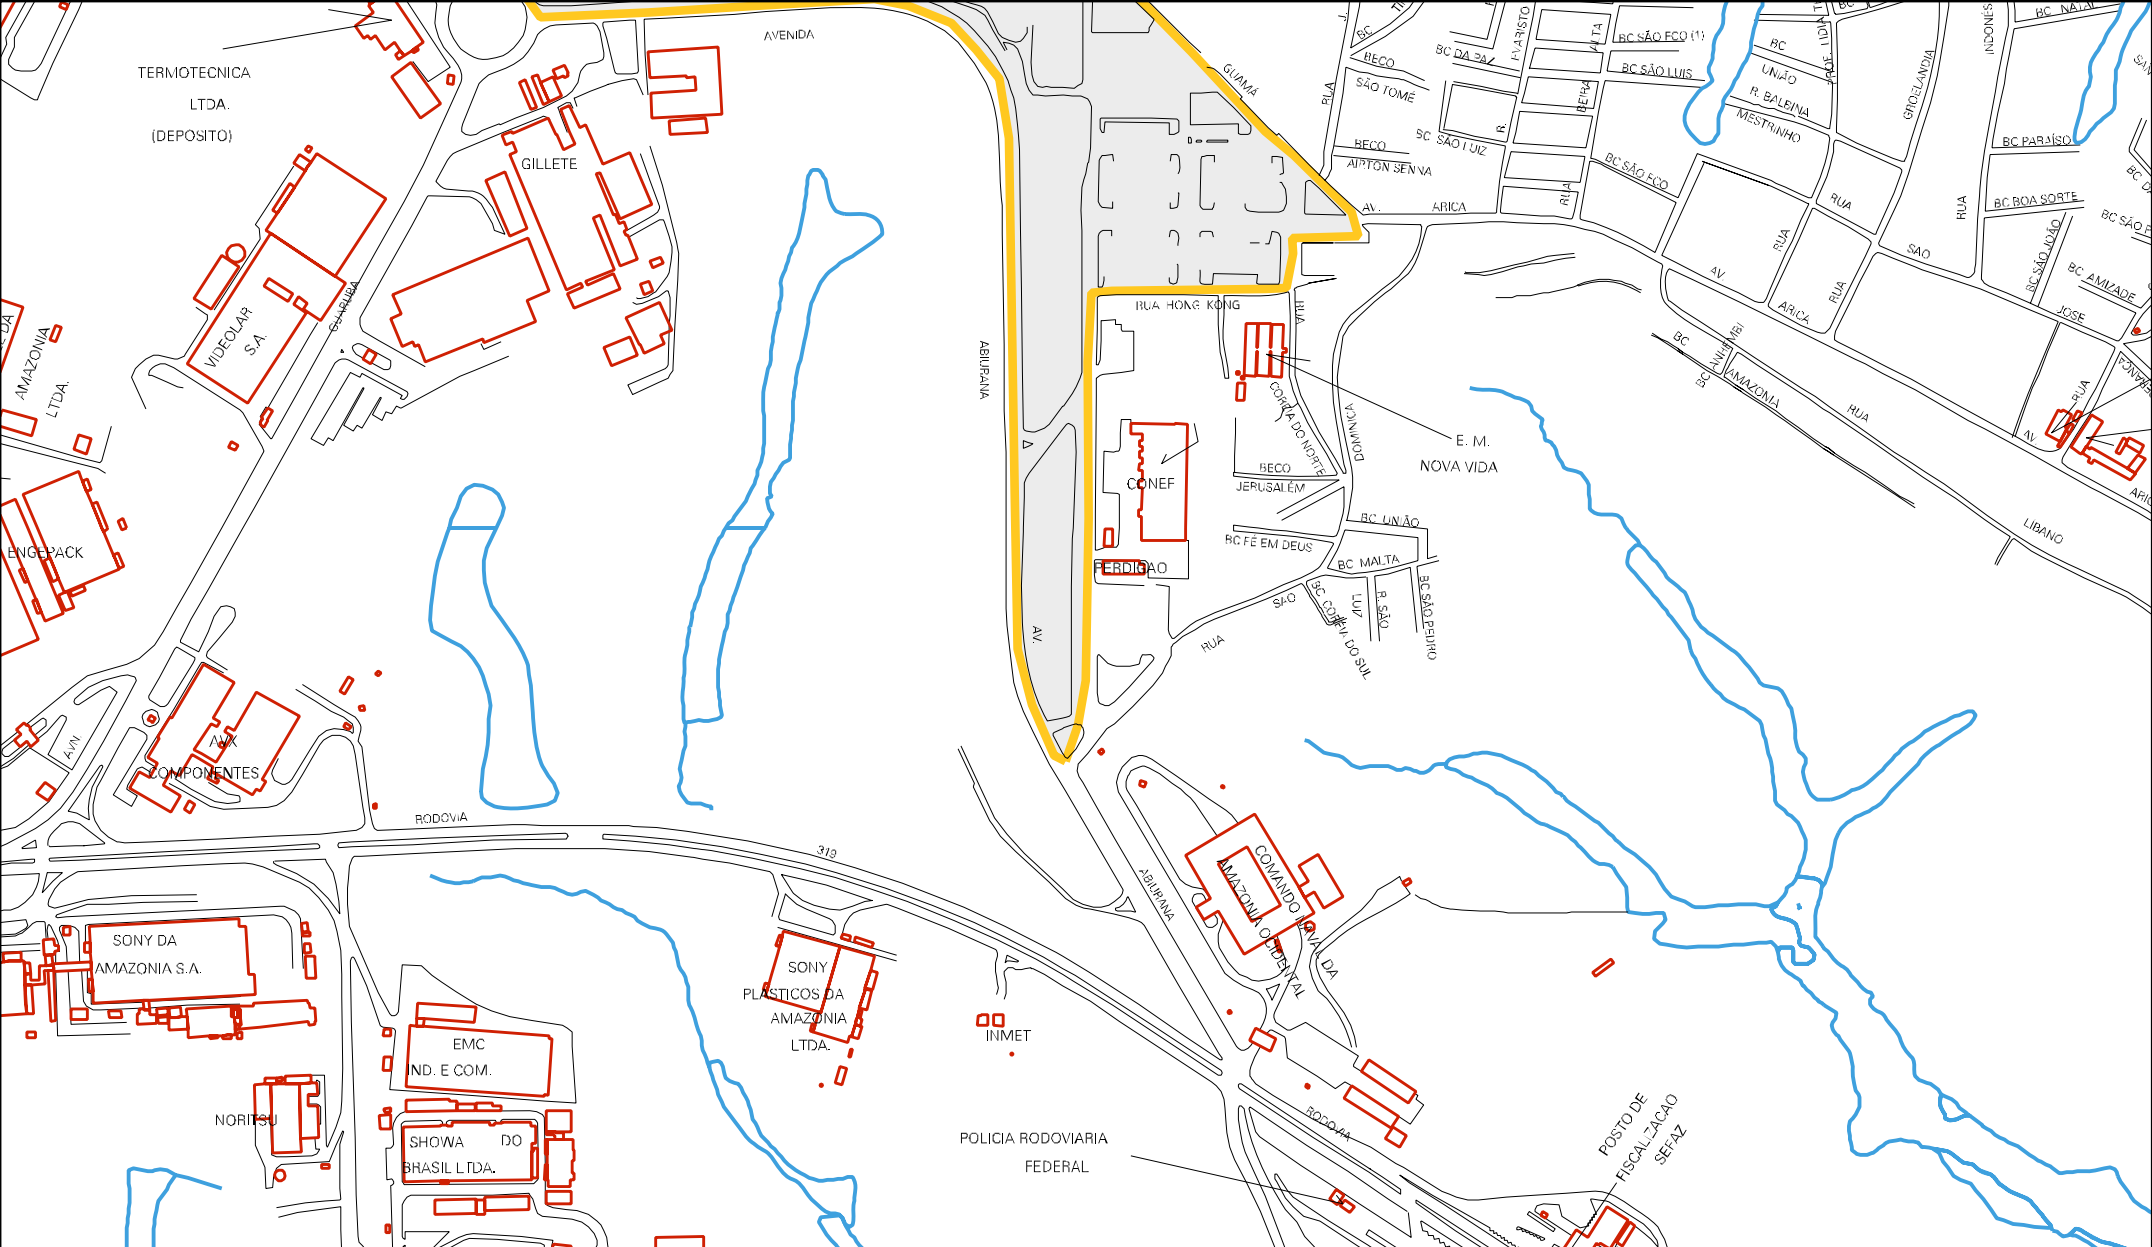

MUNICIPIO: 02603 - MANAUS
DISTRITO: 05 - MANAUS
SUBDISTRITO: 10 - QUINTA R.A.
SETOR: 0133 - SITUACAO: 11
BAIRRO: 032 - DISTRITO INDUSTRIAL I E II
AG.SUBNORMAL: 0042 - DISTRITO INDUSTRIAL

ESTADO DO AMAZONAS
MAPA DE SETOR URBANO - MSU
ESCALA: 1 : 6722