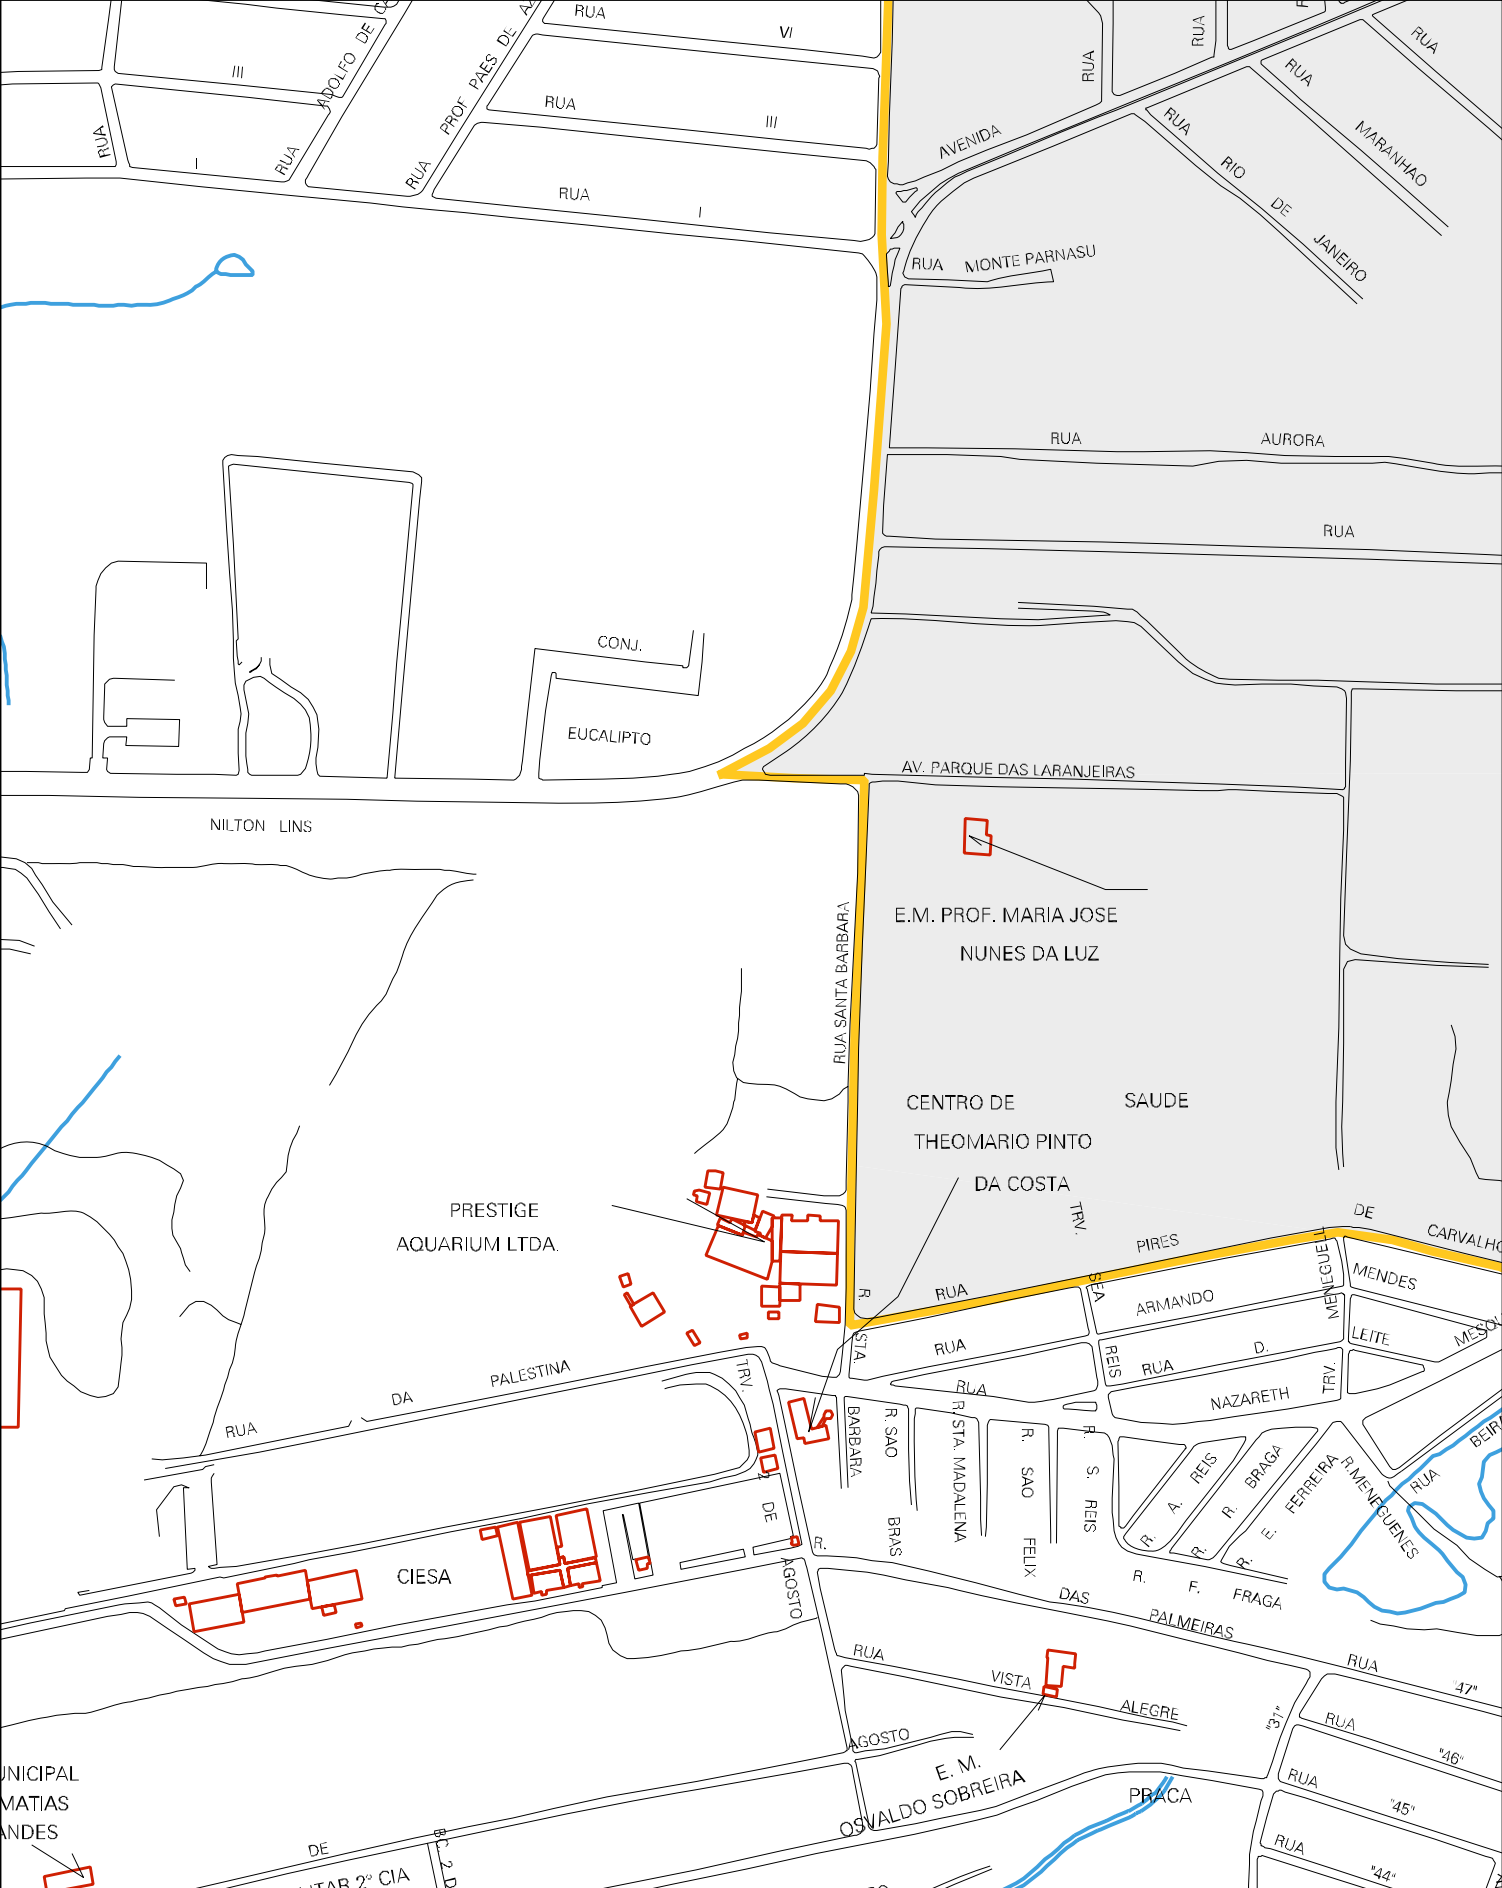

MAR DE QUINEROTE

TECELOES

VITORIA

RUA MARQUES DE

MONTE

AVENIDA

RUA

RUA VISCONDE DE OURO PRETO

"D"

RUA

AL DOS PASSAROS

AL DAS MANGUEIRAS
CEBERNORTE
COBERT

DE CAIRU

RUA

DE

RUA

RUA TOCANTINS

RUA YINGU

R.

R.

RUA ABIRITE

TV. GIDEONI

RUA AMISADAI

TV. GAMALIEL

RUA

RUA

MUNICIPIO: 02603 - MANAUS
 DISTRITO: 05 - MANAUS
 SUBDISTRITO: 11 - SEXTA R.A.
 SETOR: 0040 SITUAÇÃO: 10
 BAIRRO: 037 - FLORES