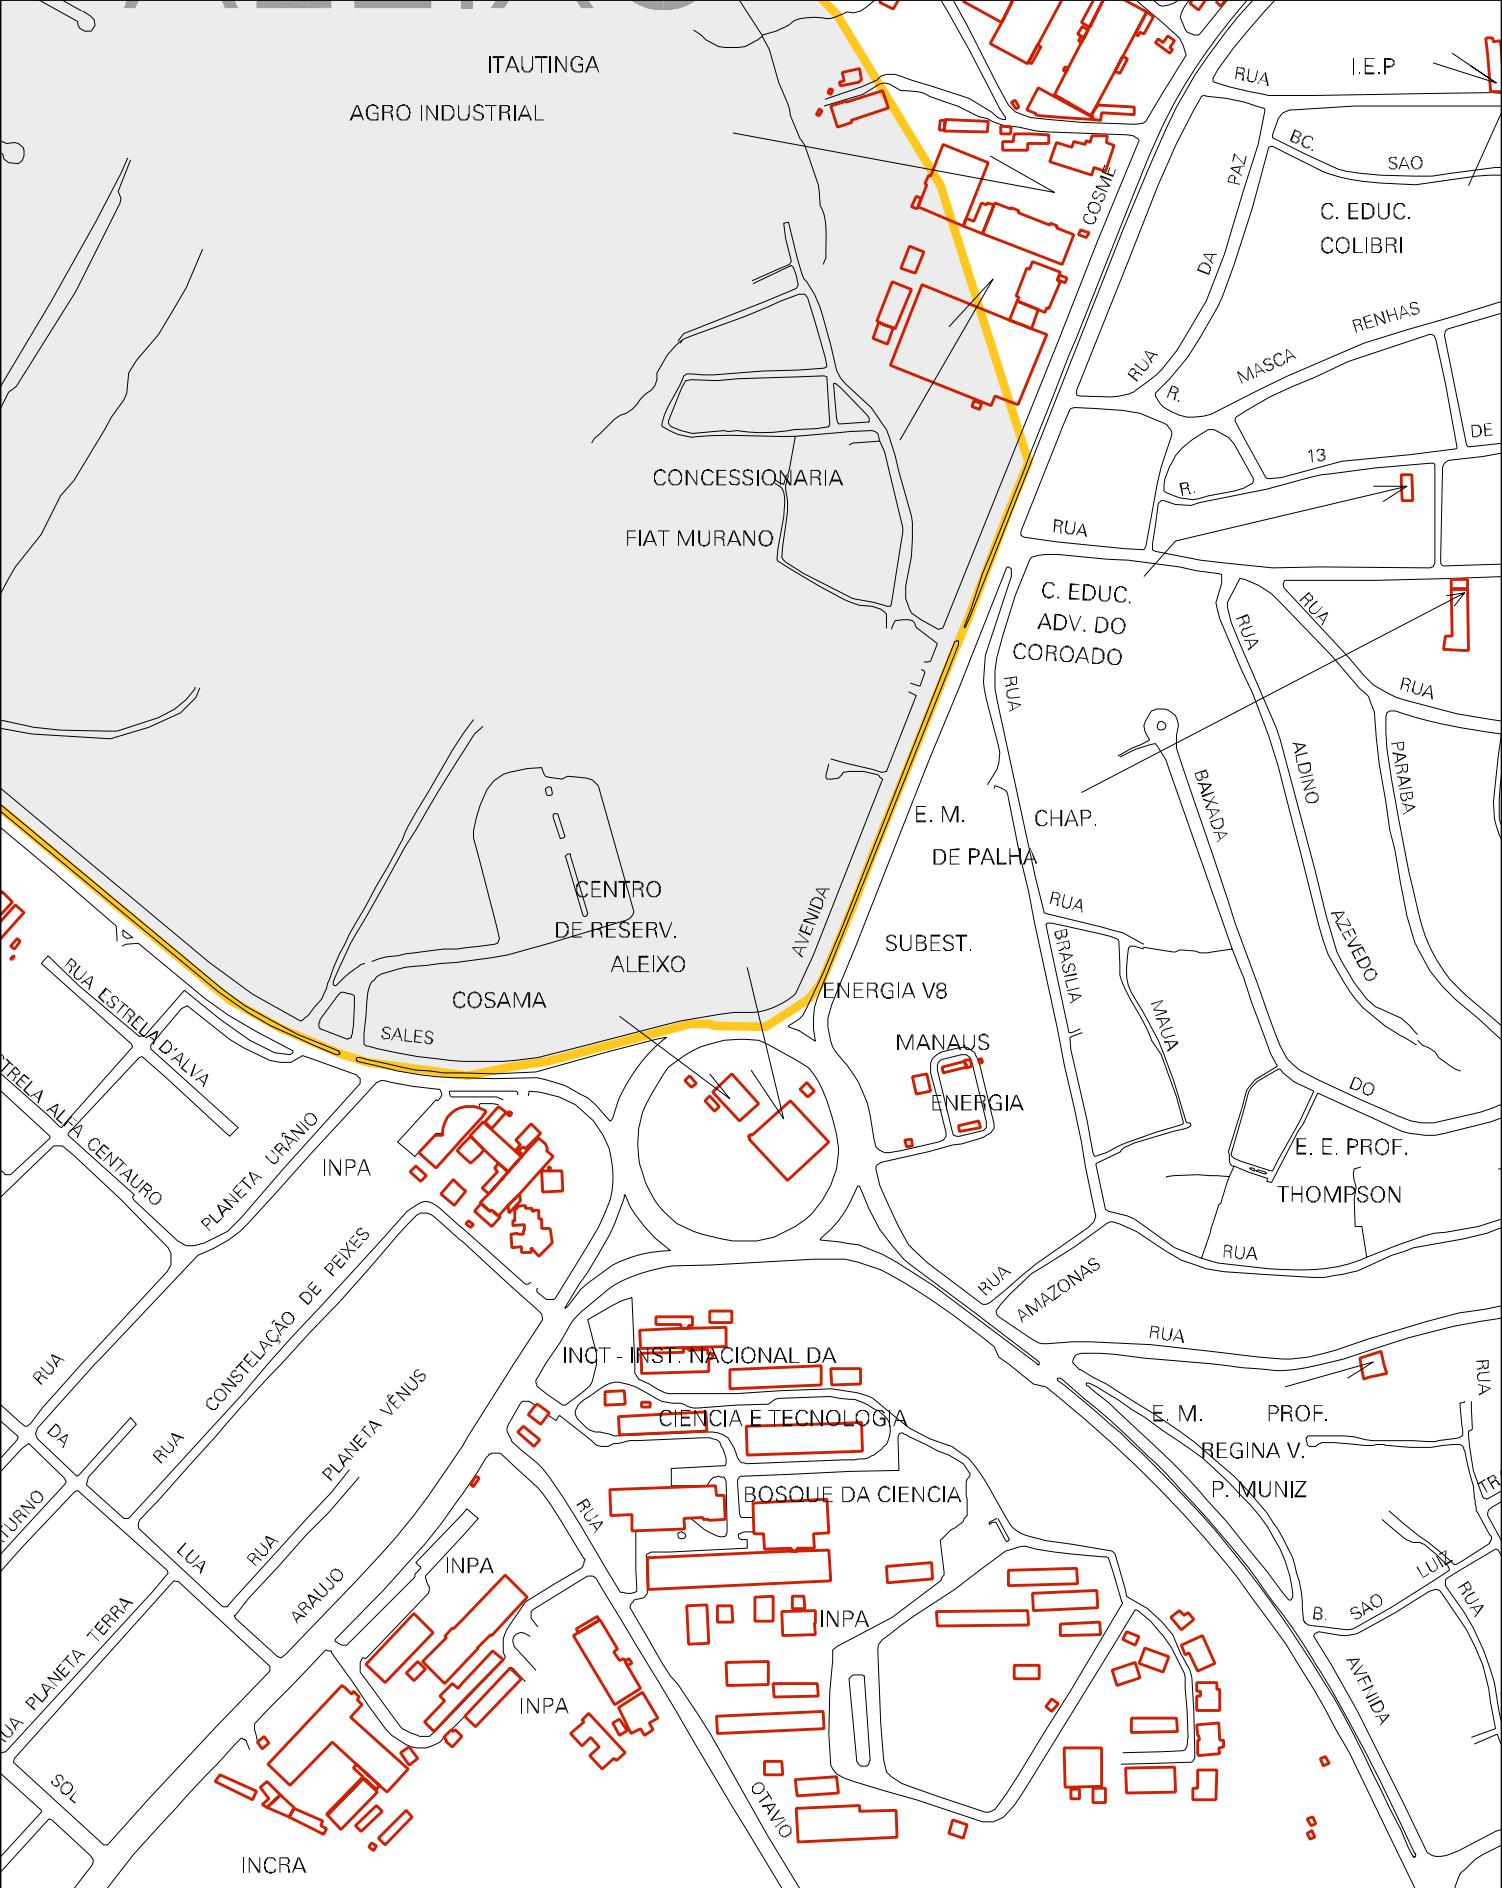

INPA
INSTITUTO
NACIONAL DE
PESQUISAS DA
AMAZONIA

CENSO AGROPECUARIO 2006
CONTAGEM DA POPULACAO 2007

MUNICIPIO: 02603 - MANAUS
 DISTRITO: 05 - MANAUS
 SUBDISTRITO: 11 - SEXTA R.A.
 SETOR: 0042 SITUACAO: 10
 BAIRRO: 039 - ALEIXO