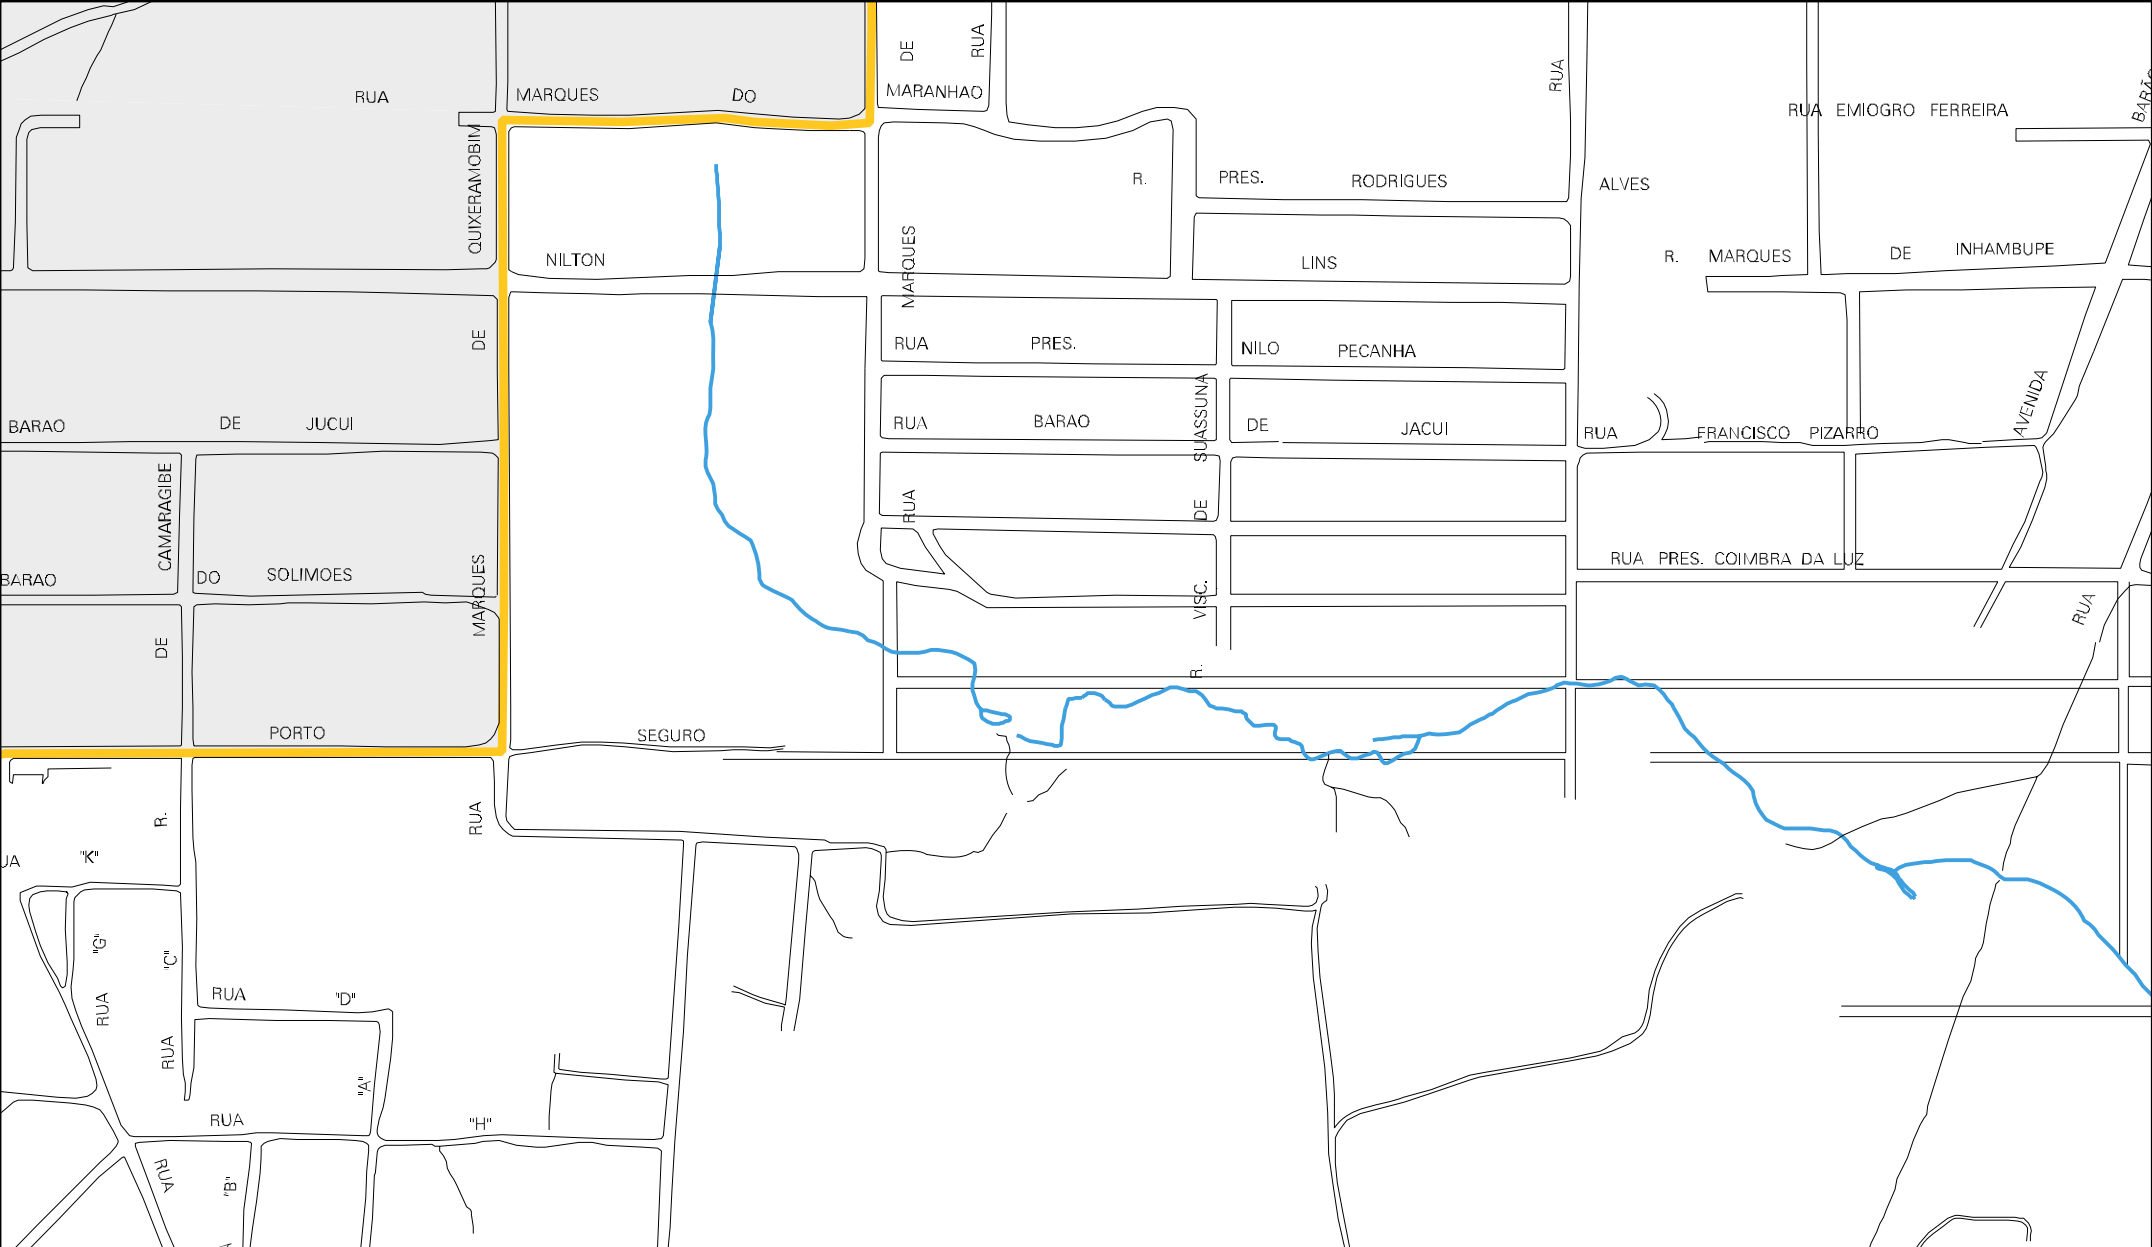

FLORES

3 RIOS

MARICA

DO PARANA

RUA

RUA ALONSO
NOGUEIRA DA
SILVA

CENSO AGROPECUARIO 2008
CONTAGEM DA POPULAÇÃO 2007

MUNICIPIO: 02603 - MANAUS
 DISTRITO: 05 - MANAUS
 SUBDISTRITO: 11 - SEXTA R.A.
 SETOR: 0081 SITUACAO: 10
 BAIRRO: 037 - FLORES

ESTADO DO AMAZONAS
MAPA DE SETOR URBANO - MSU
ESCALA: 1 : 4700