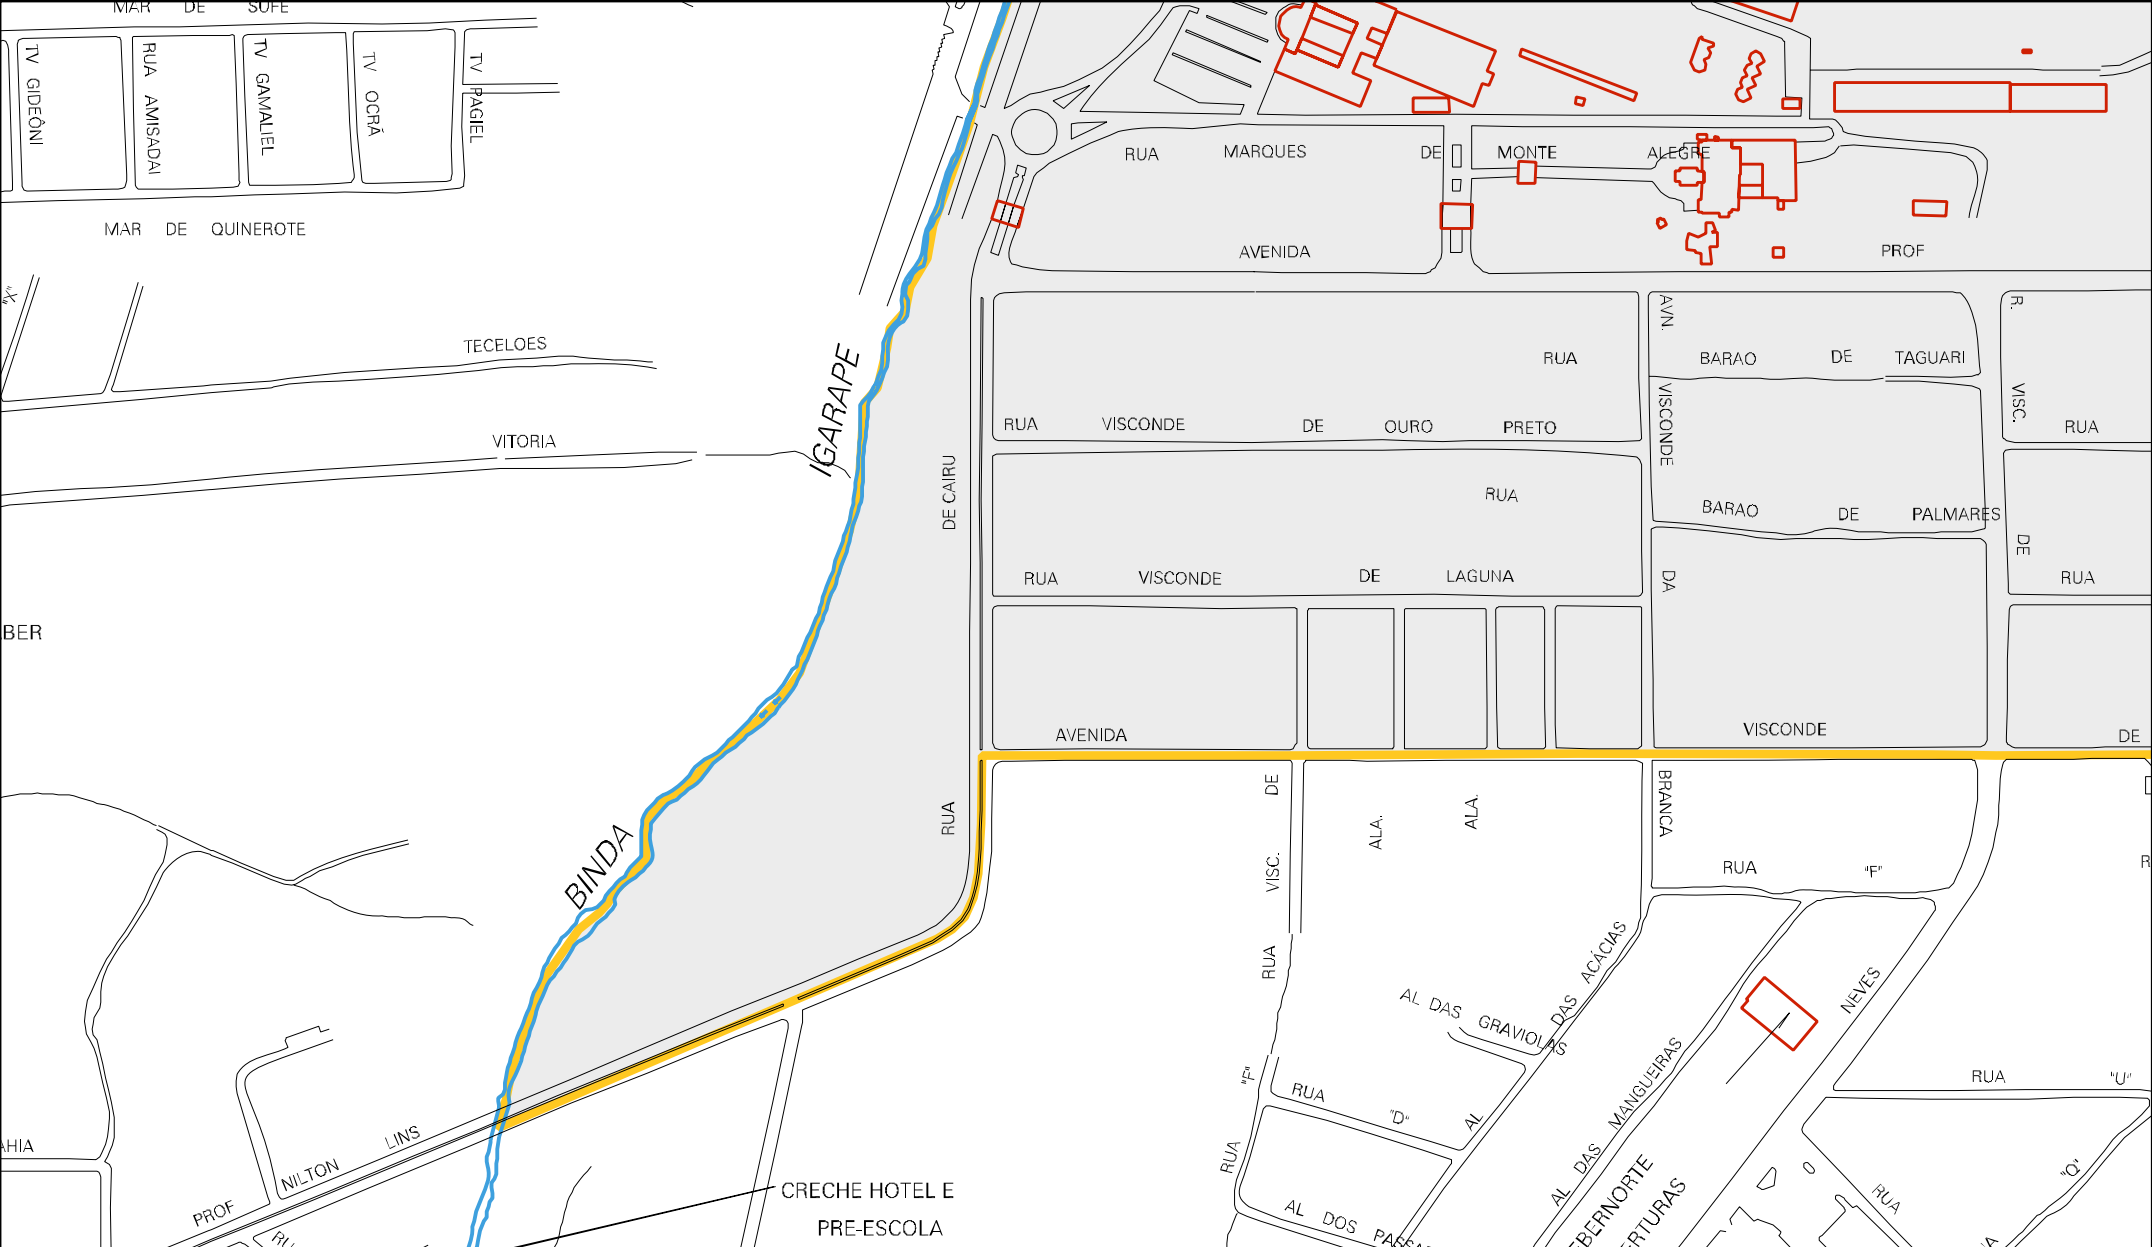

FLORES

3 RIOS

MARICA

DO PARANA

RUA

RUA ALONSO
NOGUEIRA DA
SILVA

CENSO AGROPECUARIO 2008
CONTAGEM DA POPULAÇÃO 2007

MUNICIPIO: 02603 - MANAUS
 DISTRITO: 05 - MANAUS
 SUBDISTRITO: 11 - SEXTA R.A.
 SETOR: 0081 SITUACAO: 10
 BAIRRO: 037 - FLORES