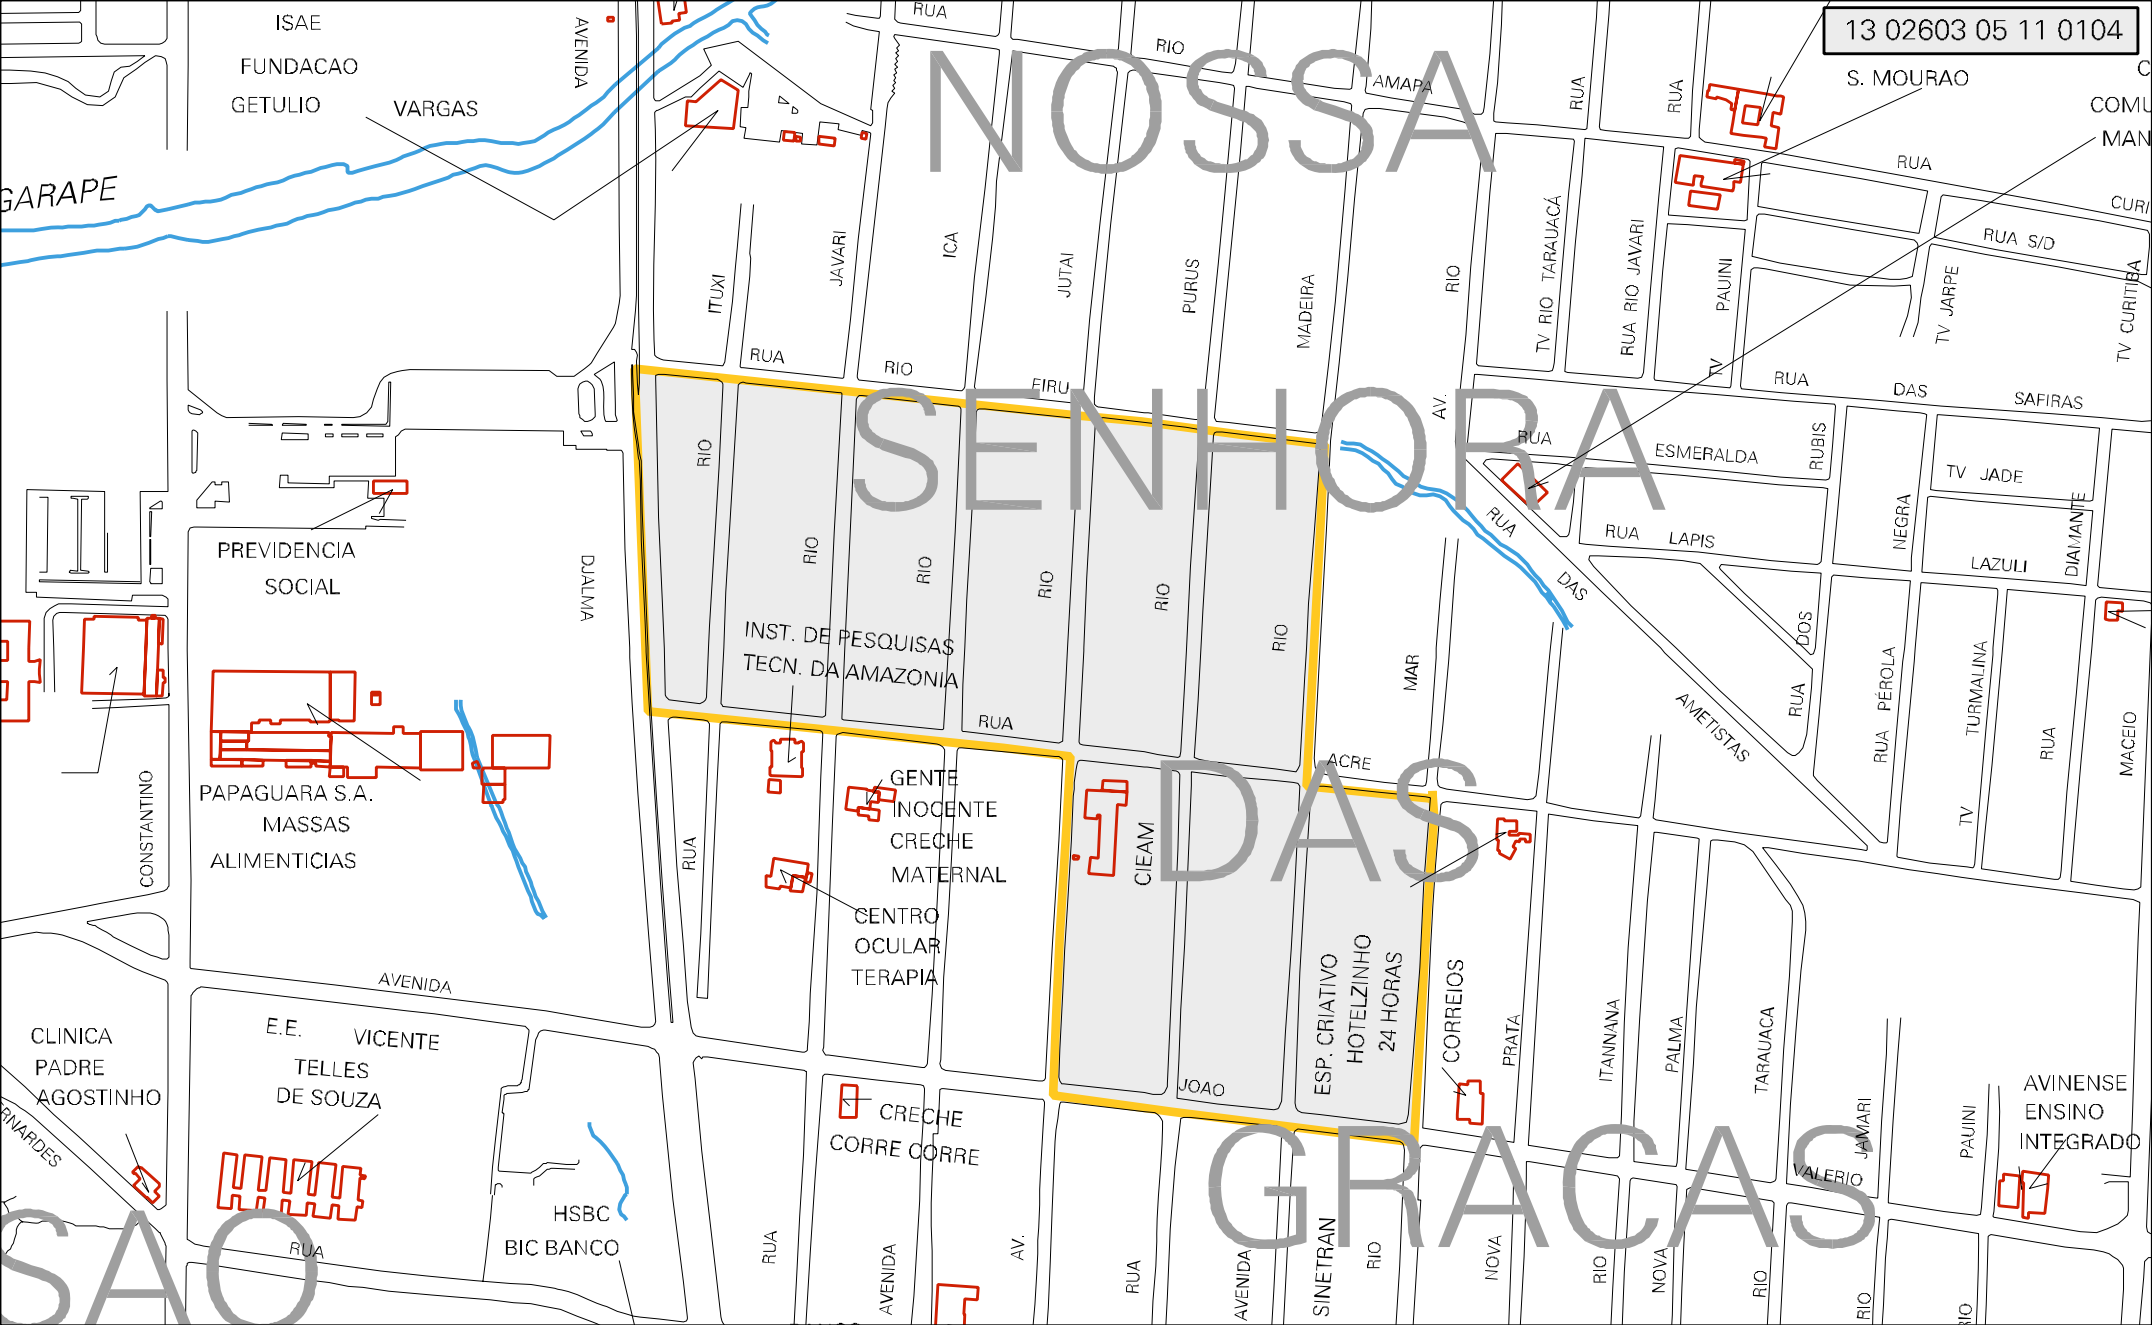

13 02603 05 11 0104

MUNICÍPIO: 02603 - MANAUS
 DISTRITO: 05 - MANAUS
 SUBDISTRITO: 11 - SEXTA R.A.
 SETOR: 0104 SITUACAO: 10
 BAIRRO: 041 - NOSSA SENHORA DAS GRAÇAS

ESTADO DO AMAZONAS
 MAPA DE SETOR URBANO - MSU
 ESCALA: 1 : 4555