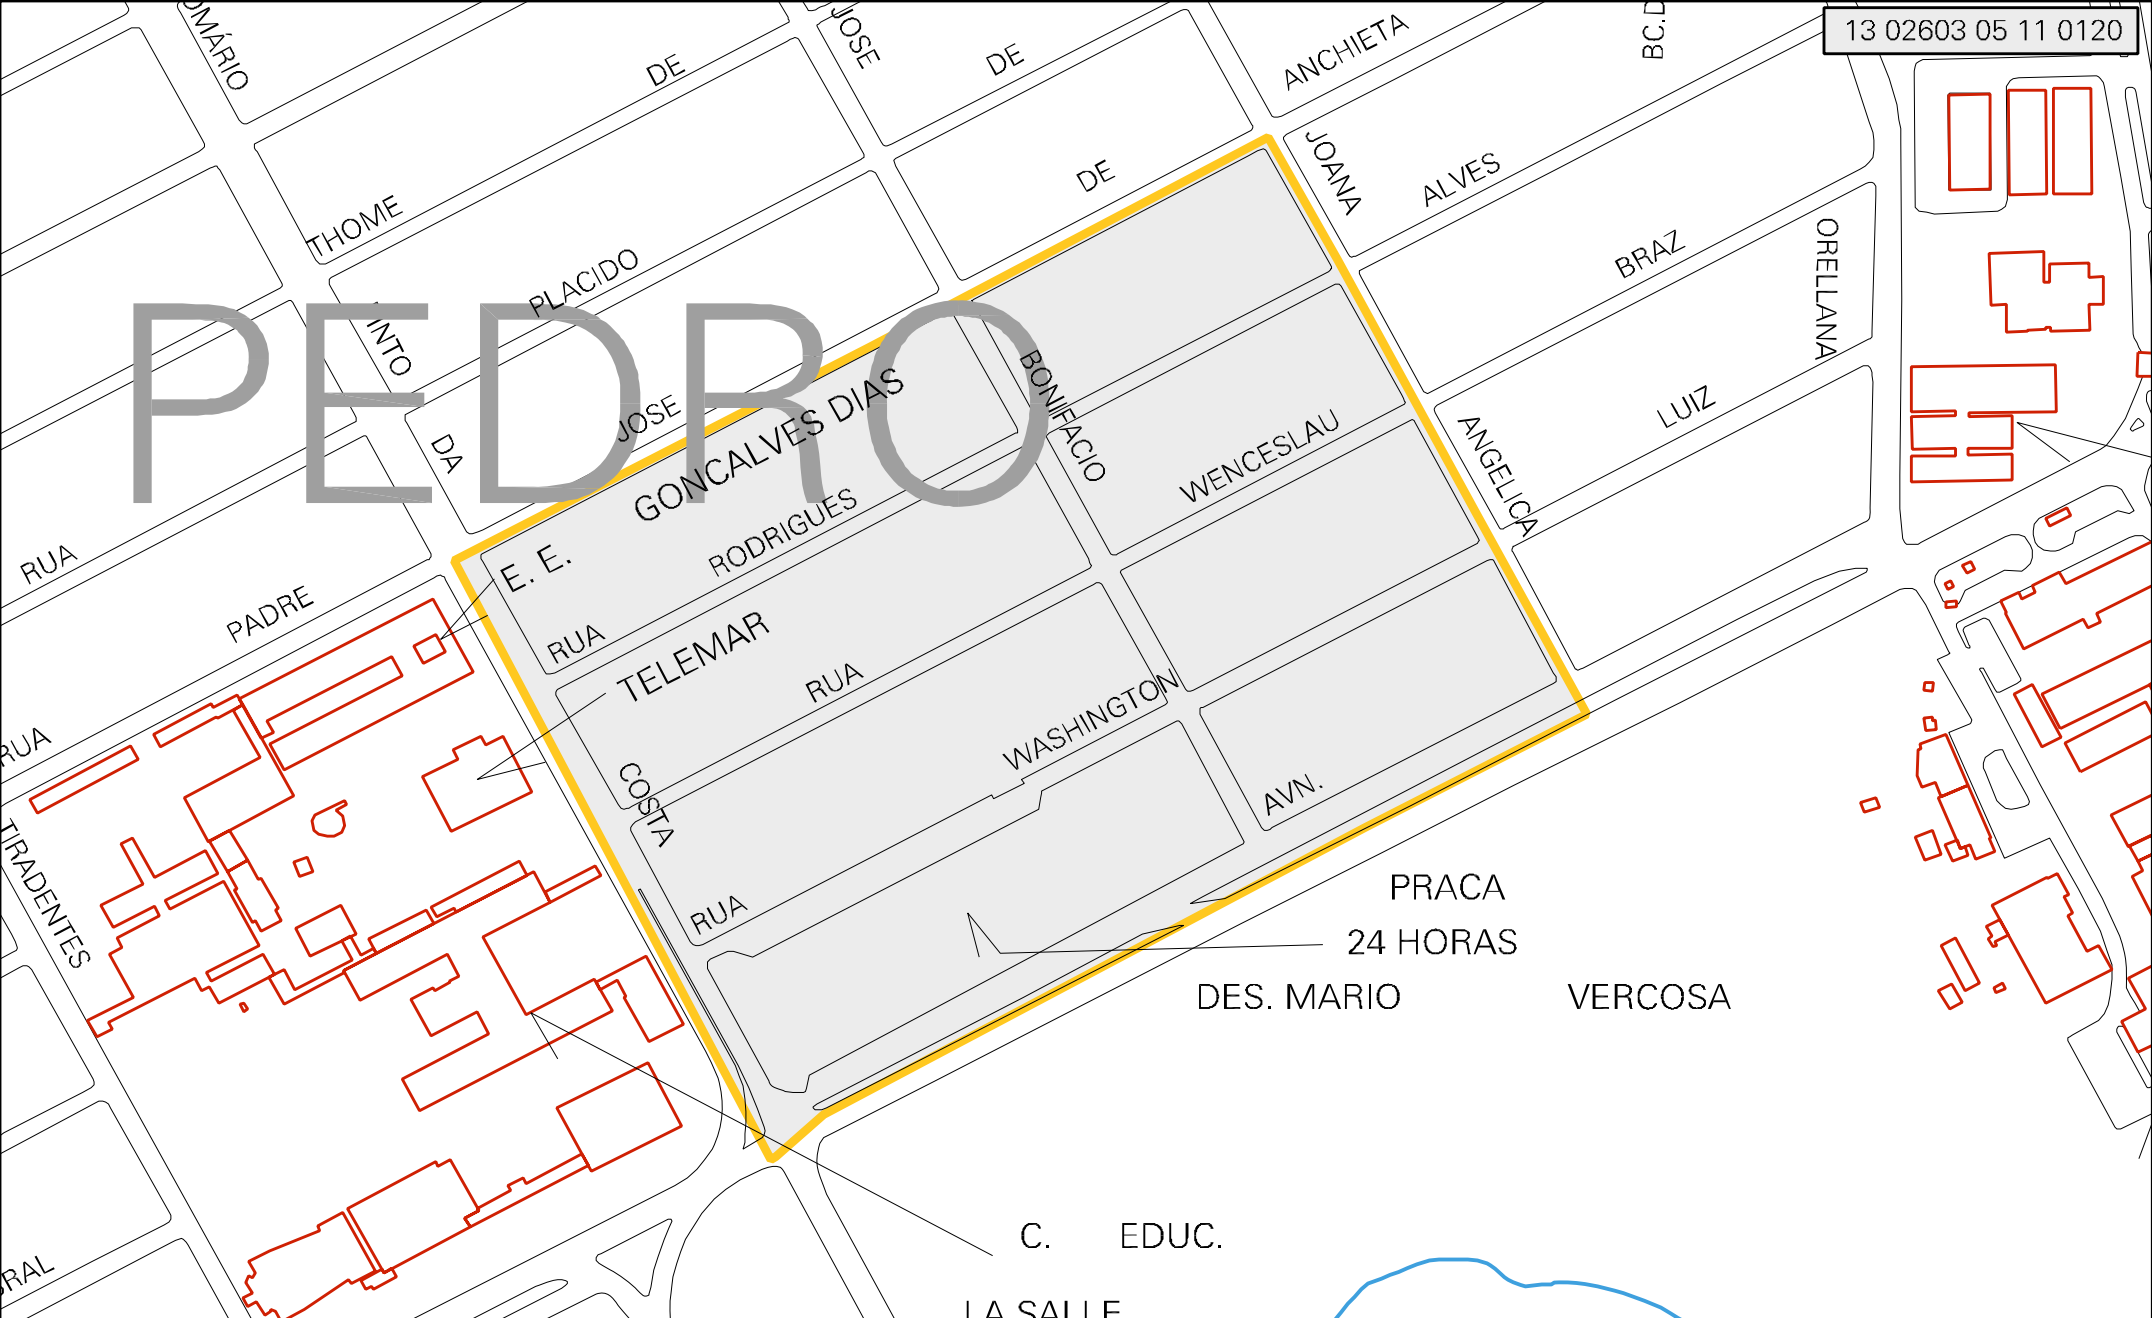

PEDRO

MUNICIPIO: 02603 - MANAUS
 DISTRITO: 05 - MANAUS
 SUBDISTRITO: 11 - SEXTA R.A.
 SETOR: 0120 SITUACAO: 10
 BAIRRO: 036 - DOM PEDRO I

ESTADO DO AMAZONAS
 MAPA DE SETOR URBANO - MSU
 ESCALA: 1 : 2762