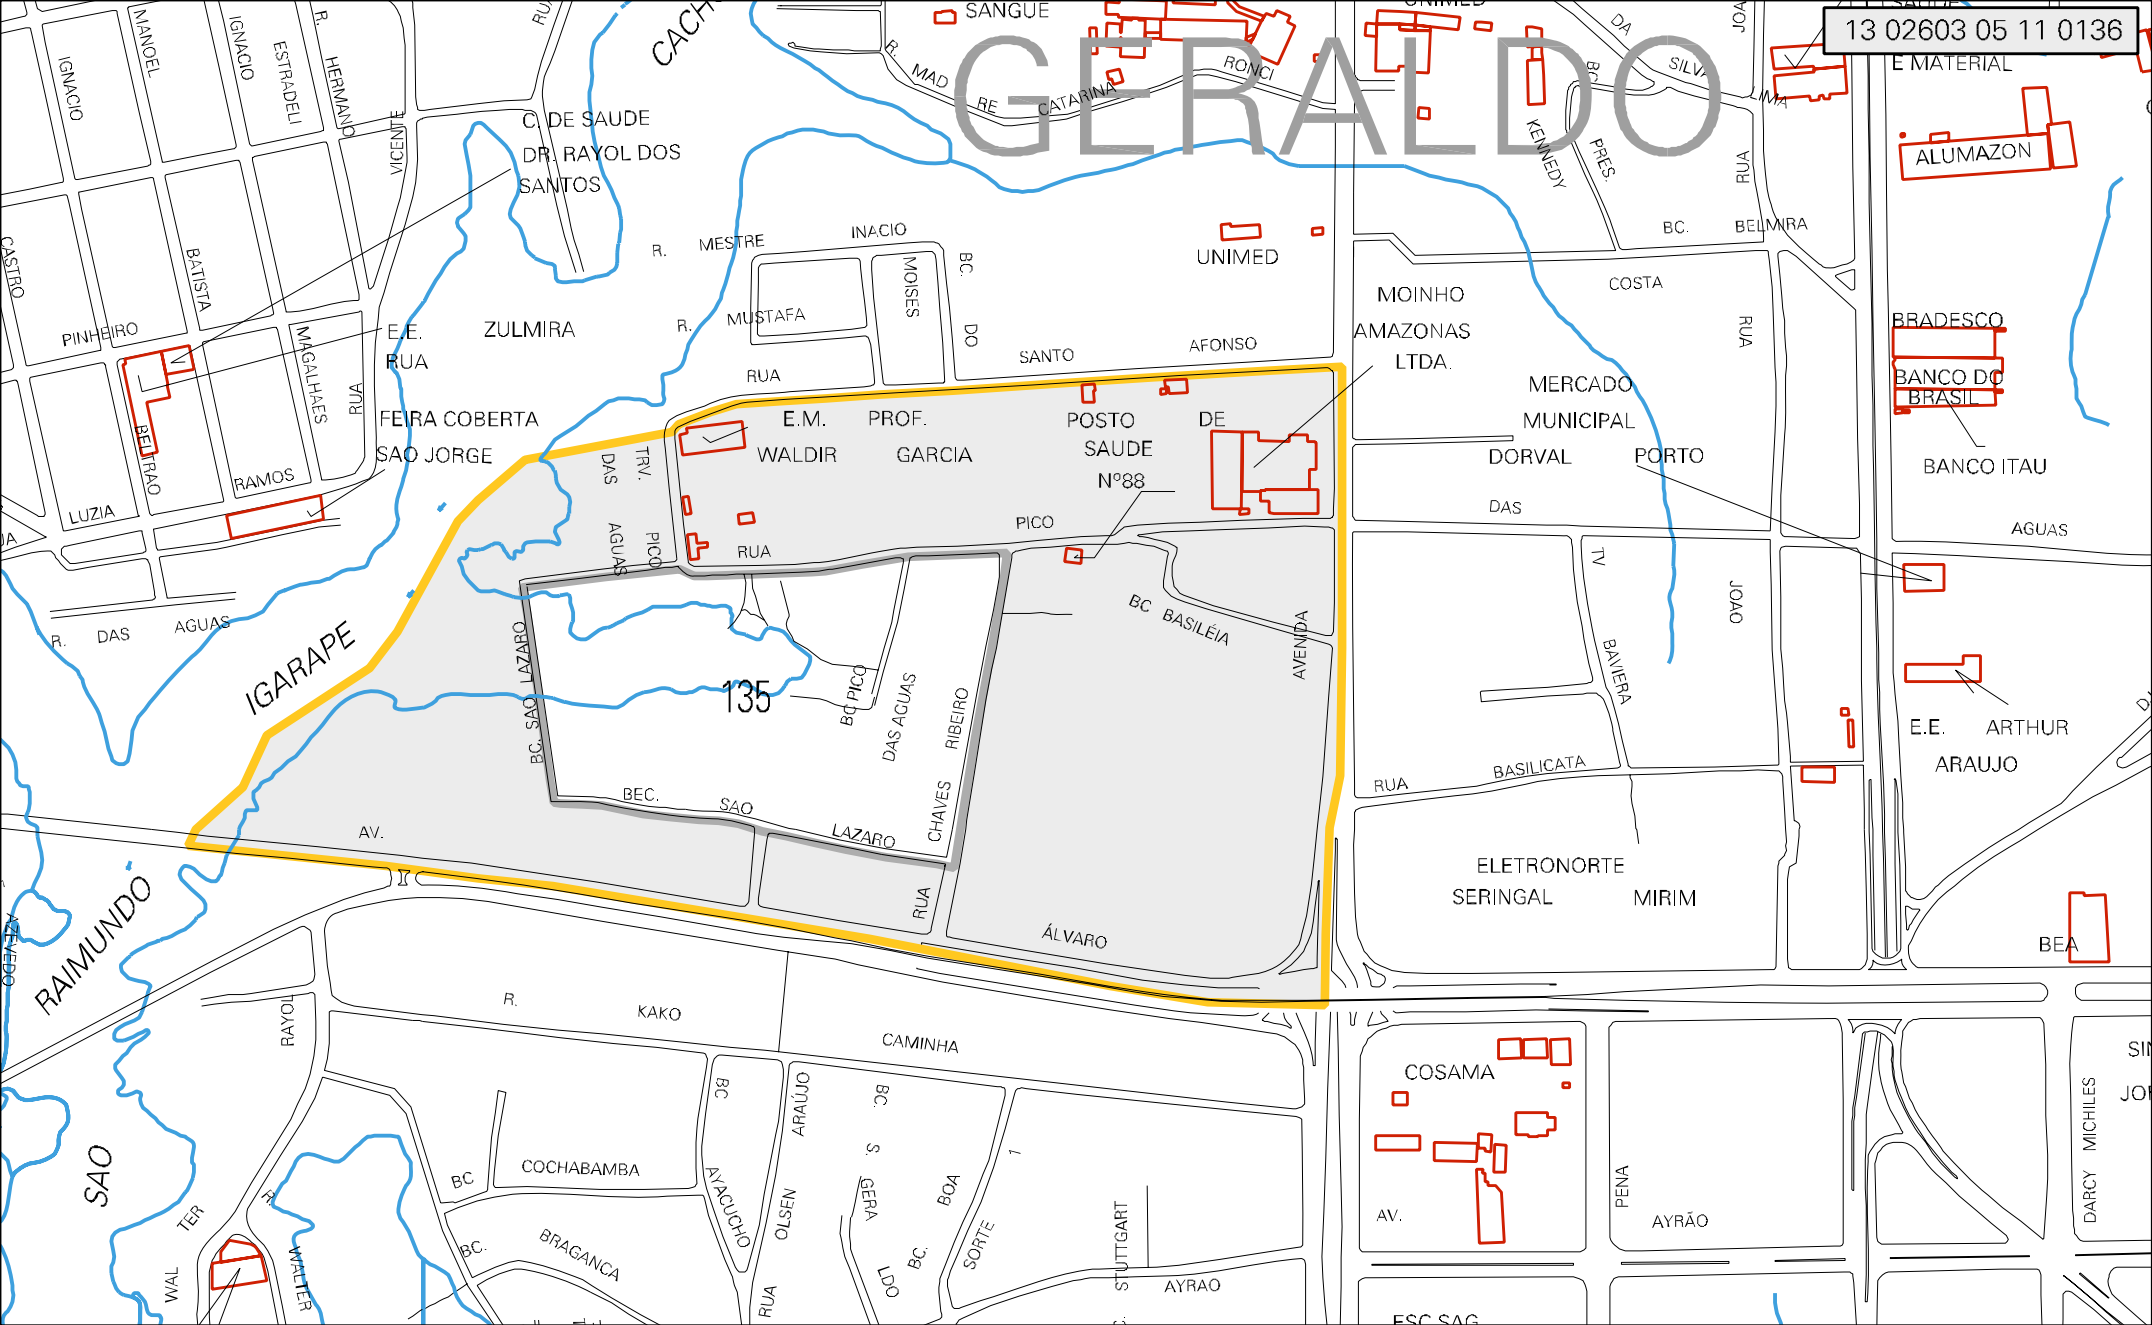

GERALDO

MUNICIPIO: 02603 - MANAUS
 DISTRITO: 05 - MANAUS
 SUBDISTRITO: 11 - SEXTA R.A.
 SETOR: 0136 SITUACAO: 10
 BAIRRO: 042 - SÃO GERALDO

ESTADO DO AMAZONAS
 MAPA DE SETOR URBANO - MSU
 ESCALA: 1 : 4698