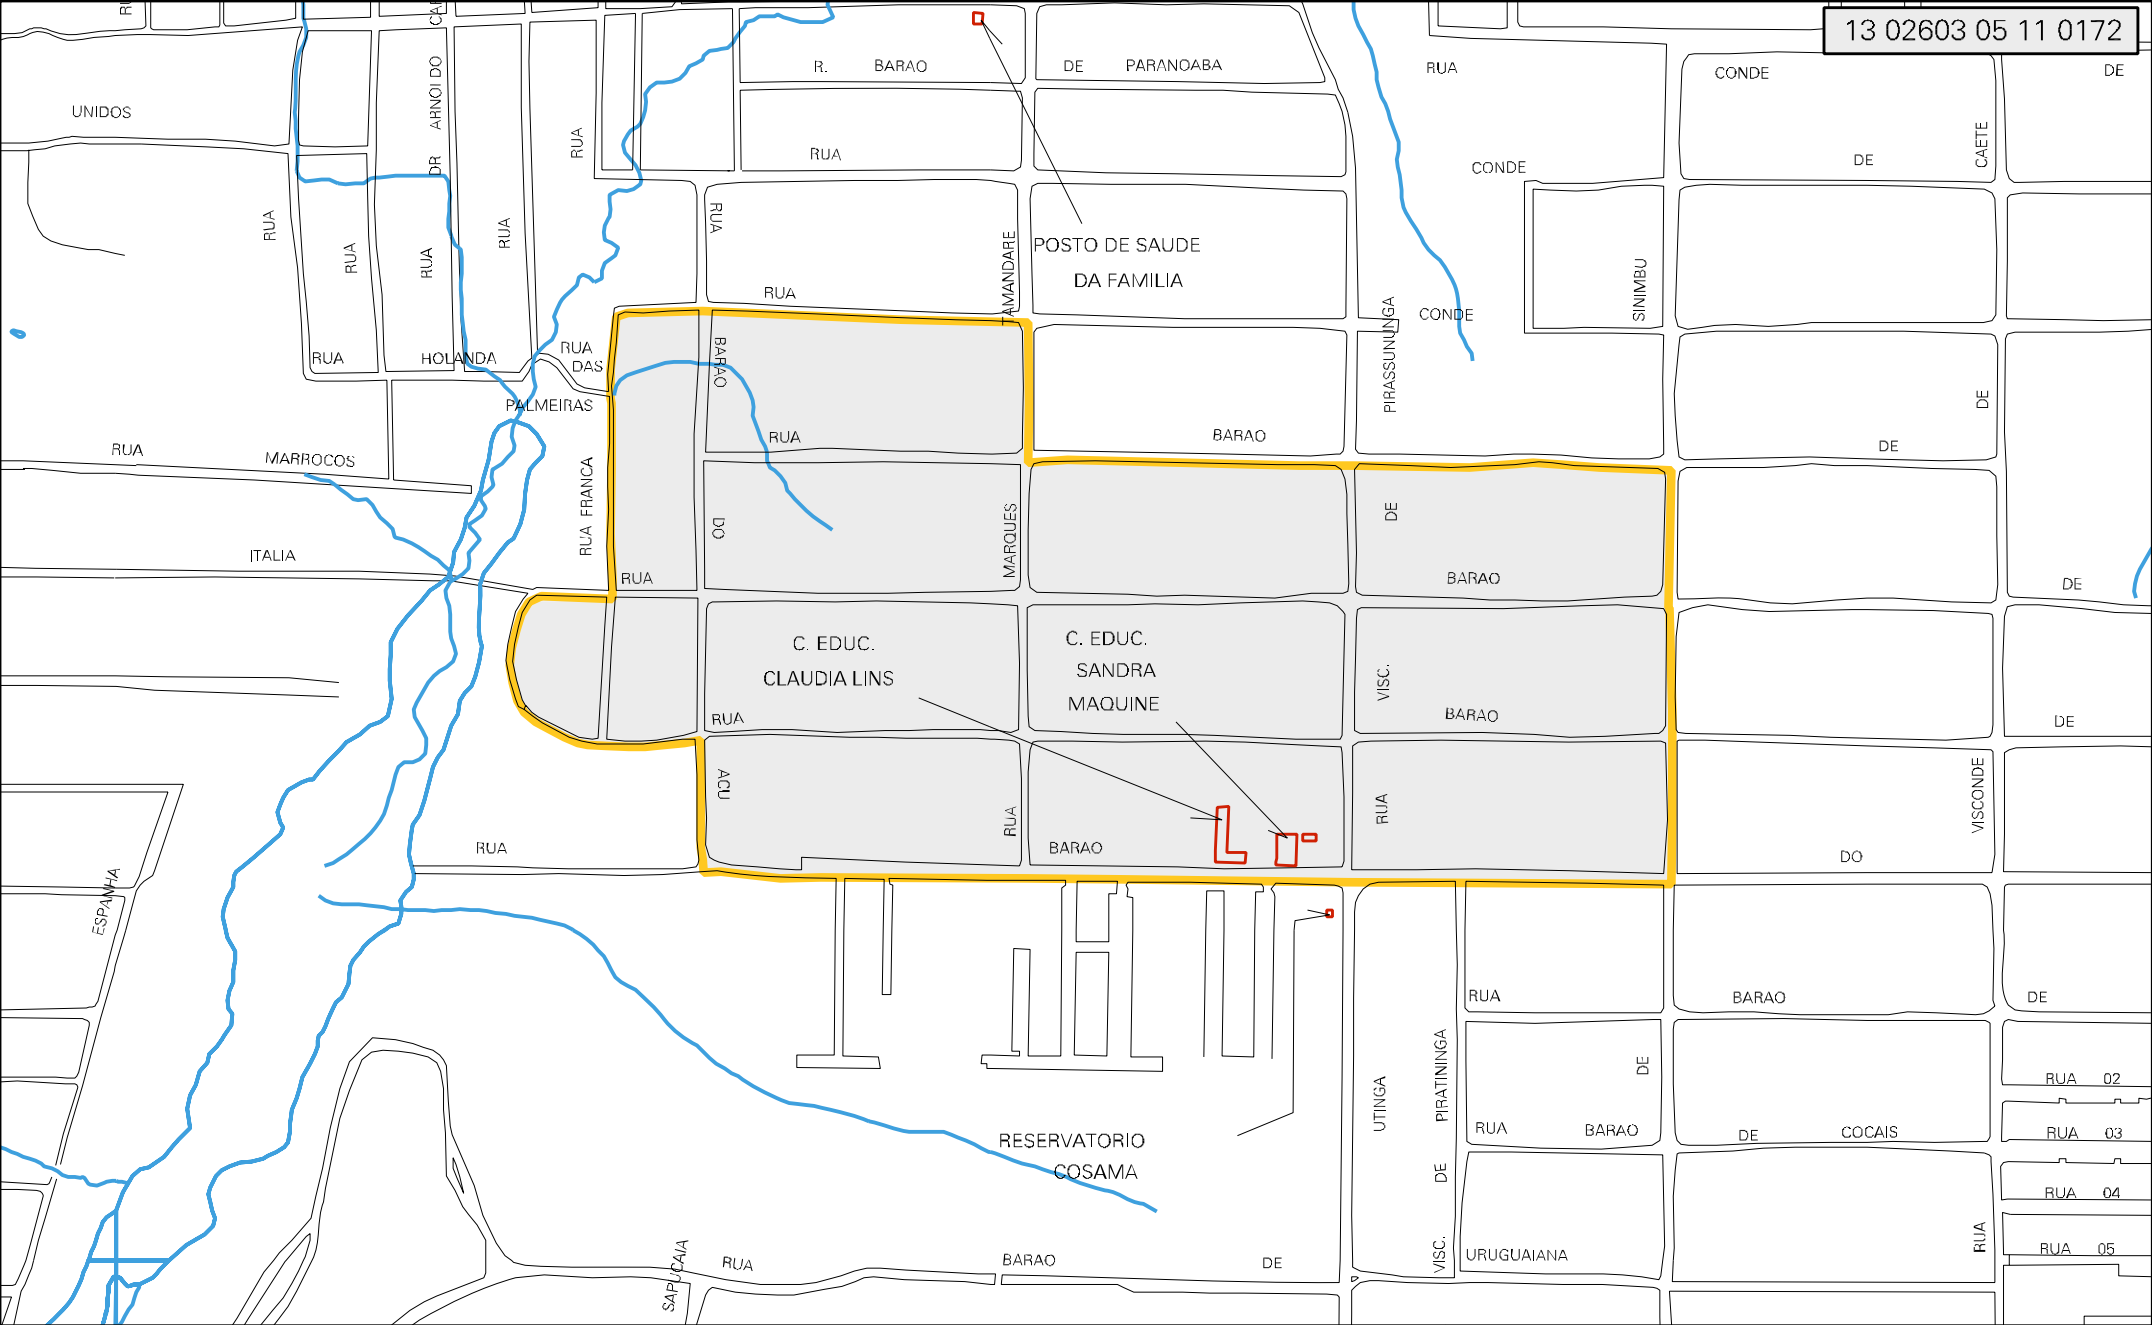

13 02603 05 11 0172

MUNICIPIO: 02603 - MANAUS
DISTRITO: 05 - MANAUS
SUBDISTRITO: 11 - SEXTA R.A.
SETOR: 0172 SITUACAO: 10
BAIRRO: 037 - FLORES

ESTADO DO AMAZONAS
MAPA DE SETOR URBANO - MSU
ESCALA: 1 : 4997