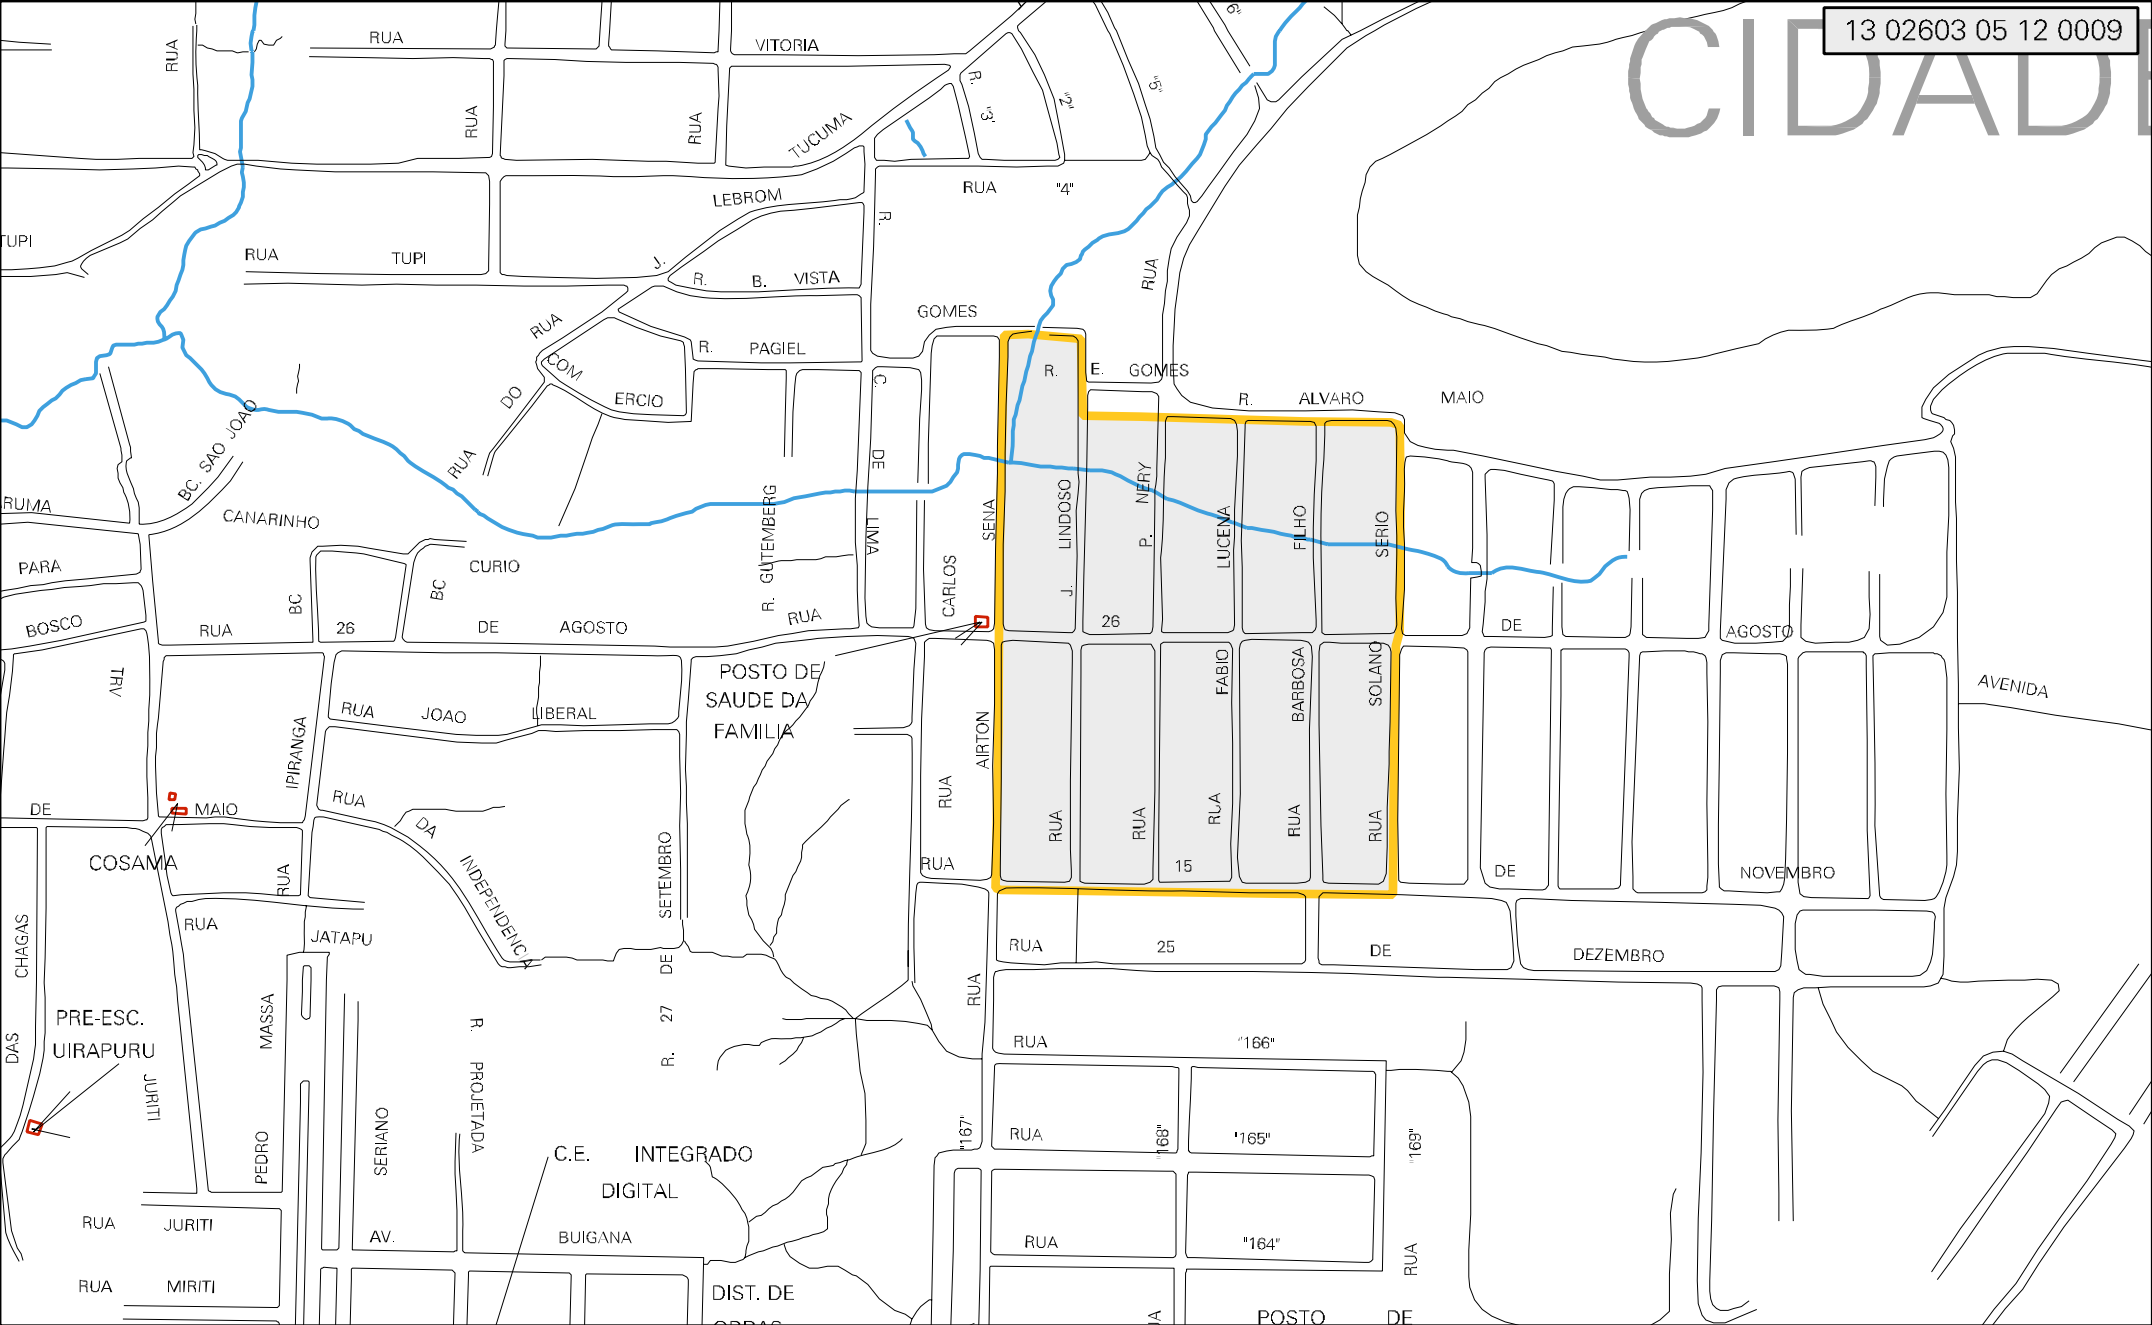

CIDADE NOVA

MUNICIPIO: 02603 - MANAUS
 DISTRITO: 05 - MANAUS
 SUBDISTRITO: 12 - SÉTIMA R.A.
 SETOR: 0009 SITUACAO: 10
 BAIRRO: 049 - CIDADE NOVA

ESTADO DO AMAZONAS
 MAPA DE SETOR URBANO - MSU
 ESCALA: 1 : 4738