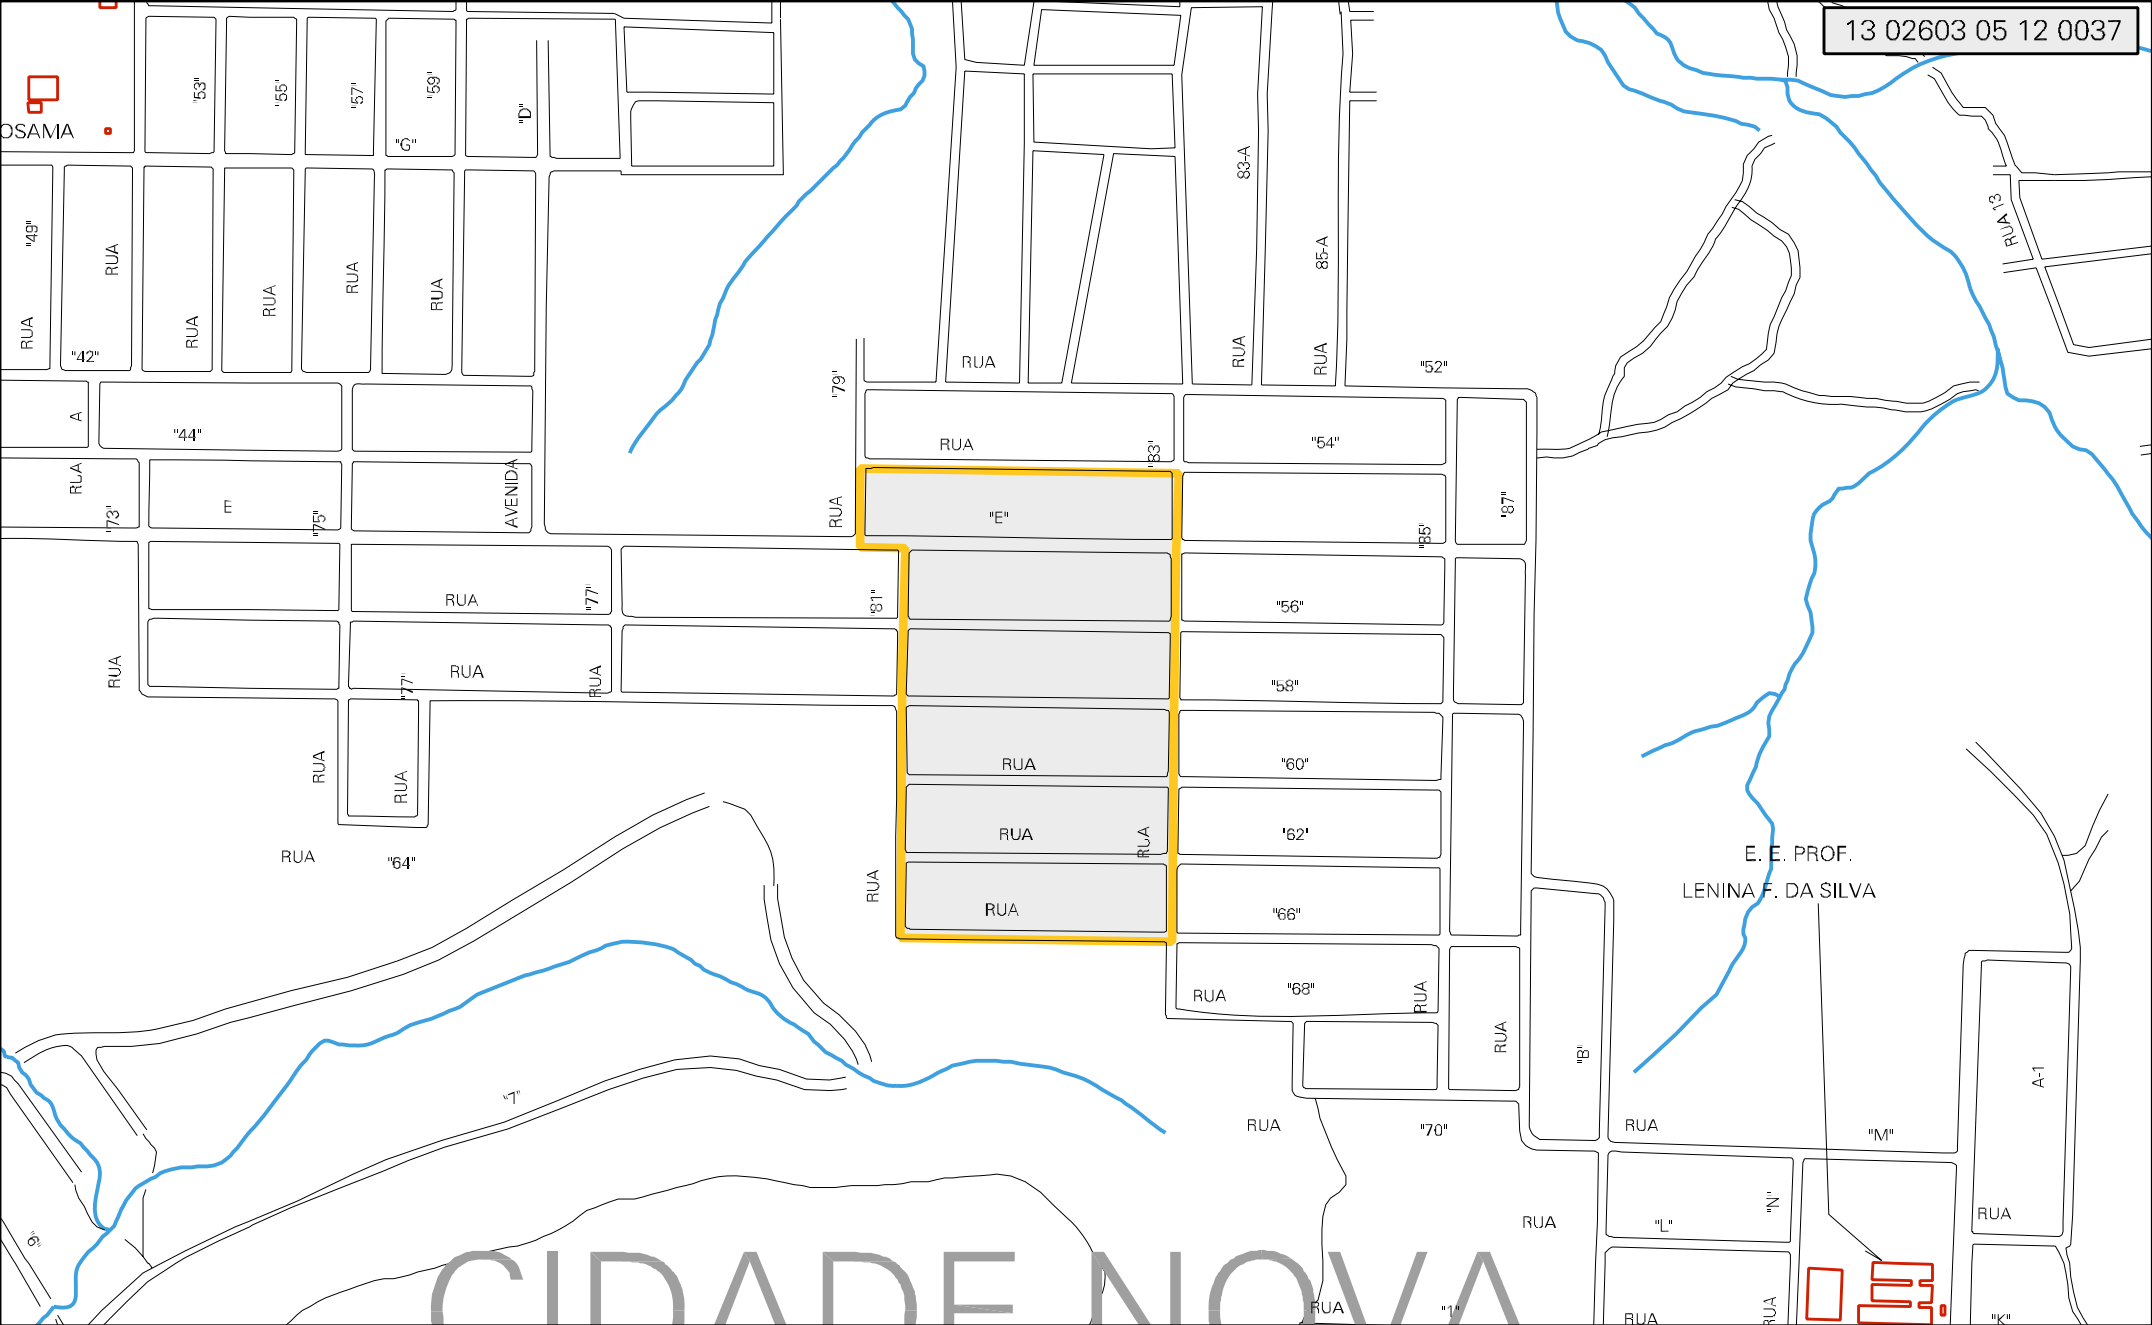

OSAMA

CIDADE NOVA

CENSO AGROPECUARIO 2006
CONTAGEM DA POPULACAO 2007

MUNICIPIO: 02603 - MANAUS
 DISTRITO: 05 - MANAUS
 SUBDISTRITO: 12 - SÉTIMA R.A.
 SETOR: 0037 SITUACAO: 10
 BAIRRO: 049 - CIDADE NOVA

ESTADO DO AMAZONAS
 MAPA DE SETOR URBANO - MSU
 ESCALA: 1 : 4710