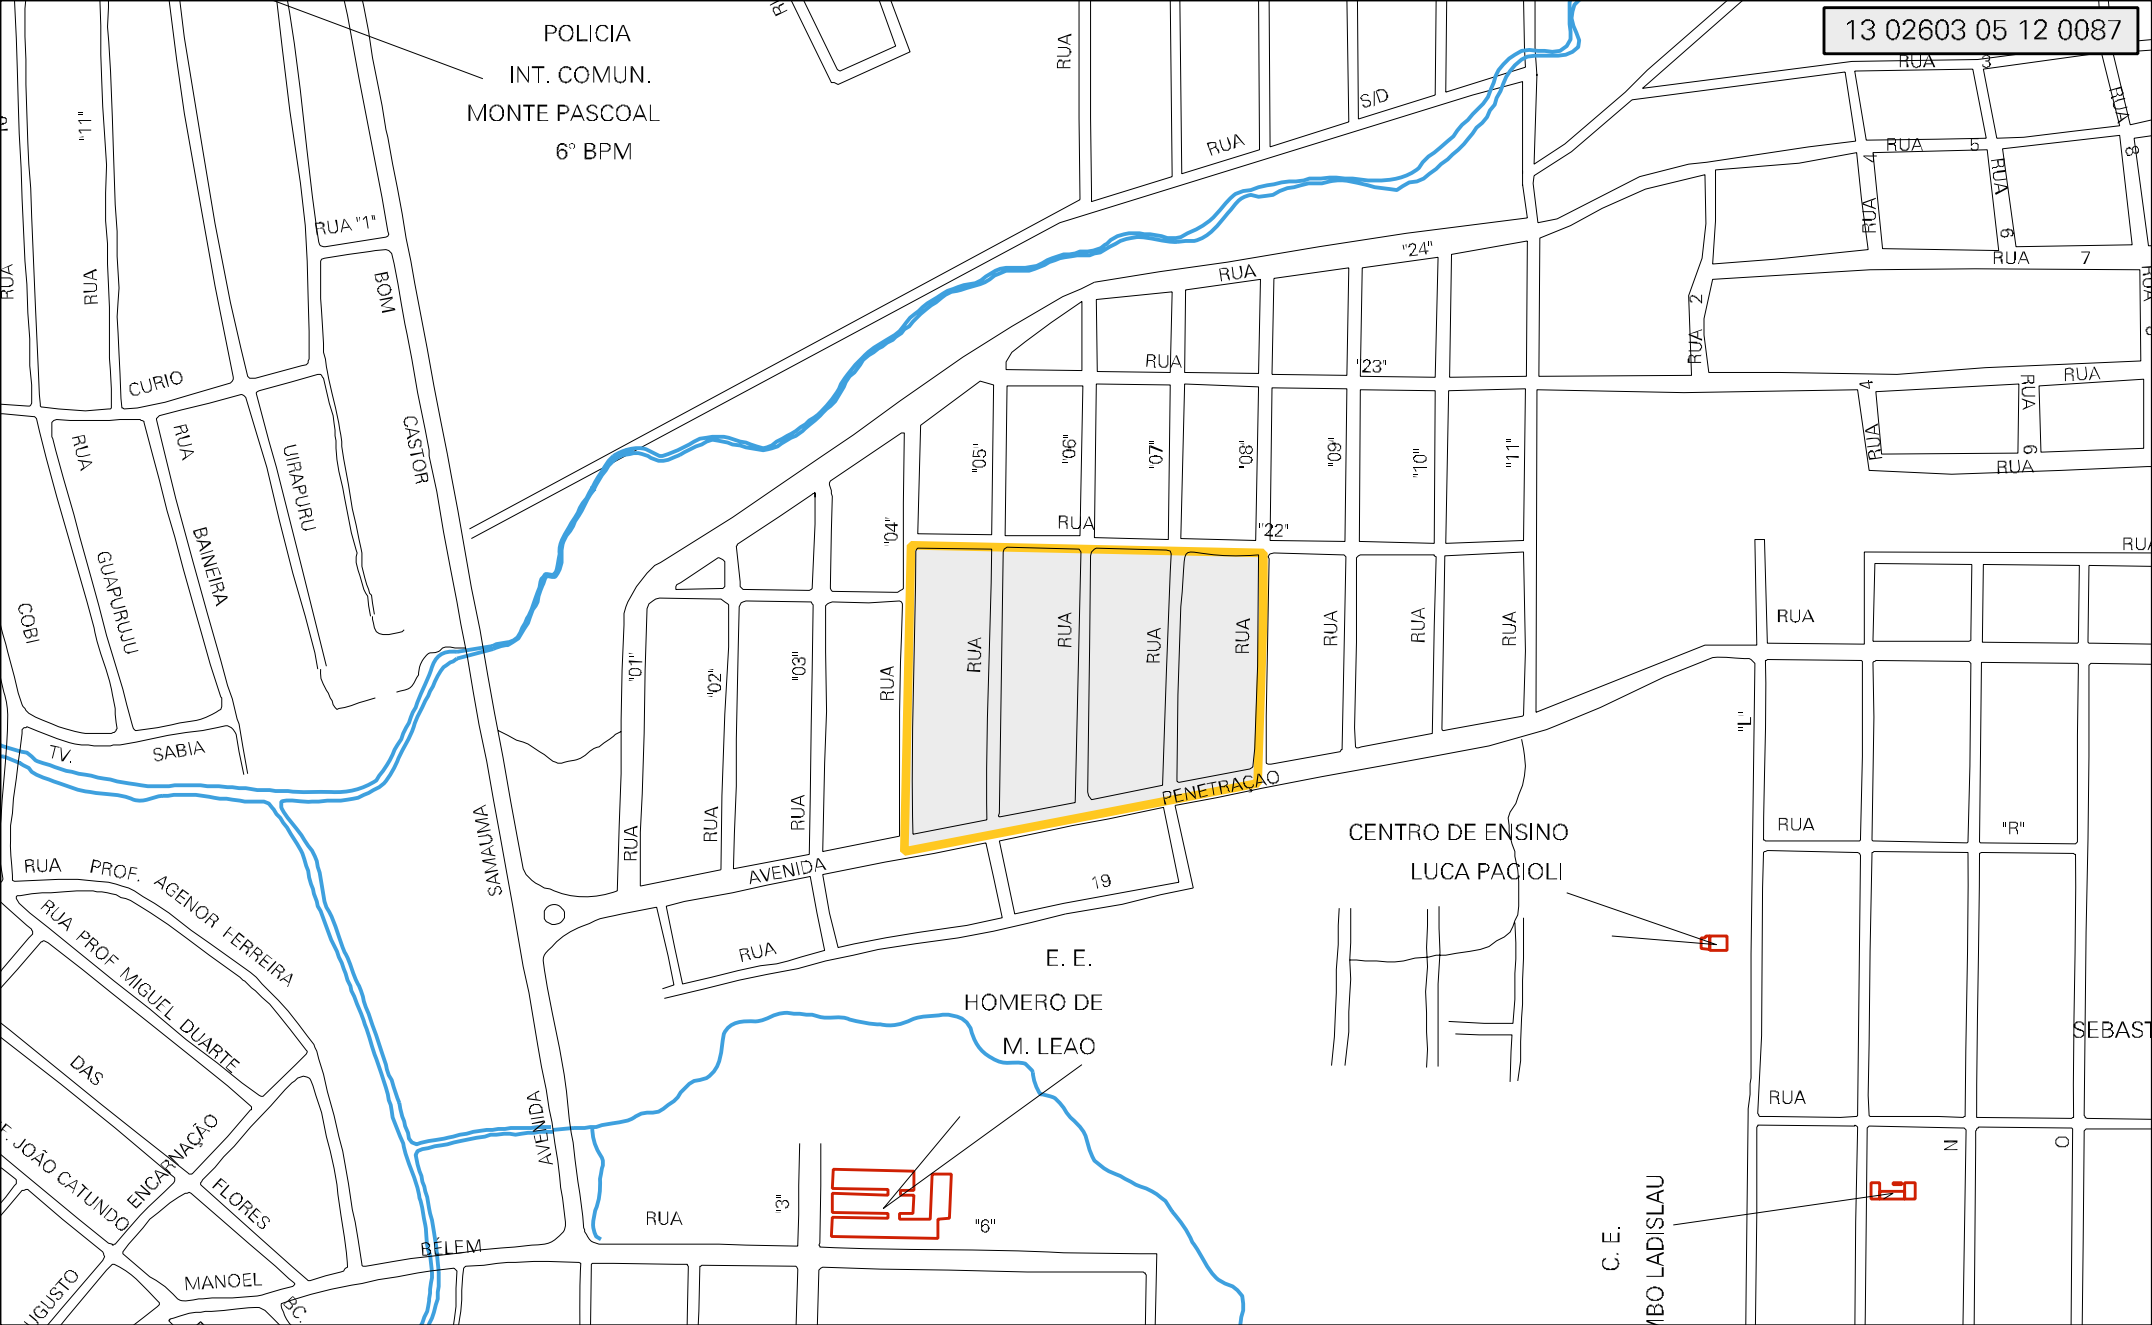

POLICIA
INT. COMUN.
MONTE PASCOAL
6° BPM

MUNICIPIO: 02603 - MANAUS
 DISTRITO: 05 - MANAUS
 SUBDISTRITO: 12 - SÉTIMA R.A.
 SETOR: 0087 SITUACAO: 10
 BAIRRO: 049 - CIDADE NOVA

ESTADO DO AMAZONAS
 MAPA DE SETOR URBANO - MSU
 ESCALA: 1 : 4276