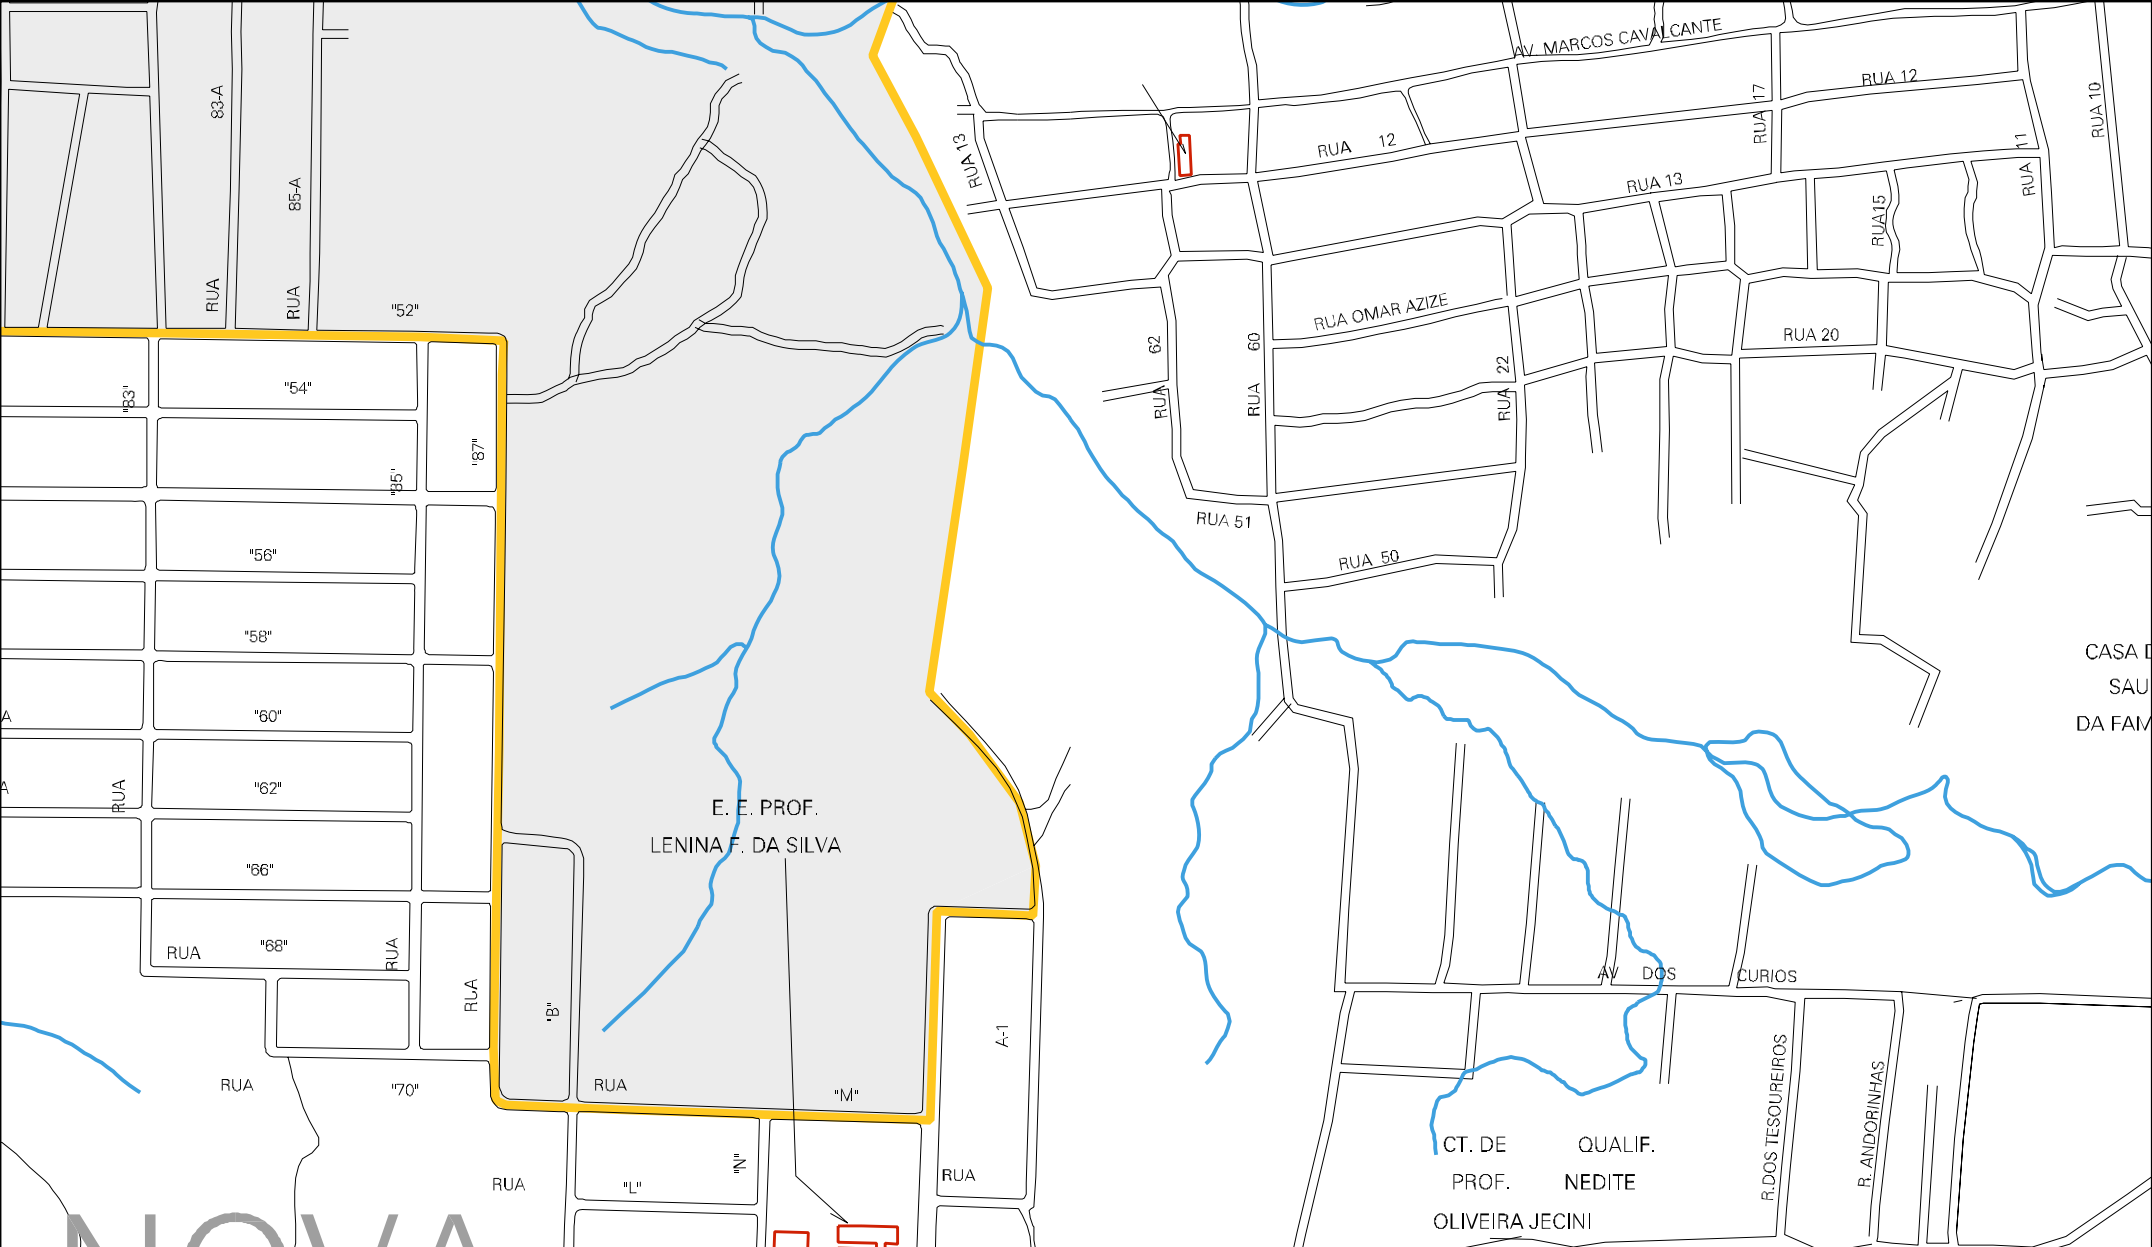

RUA BEIJA-FLORES

RUA CANARIO

RUA TUCANO

RUA CHIPRE

RUA ABRAAO

RUA SARACUJA

R. LEO NASCIMENTO

RUA ESMIRNA

RUA FLOR

RUA JAFE

RUA TEFE

RUA ISRAEL

RUA JOAO PAULO

RUA AMIM DADA

RUA 06

RUA 05

RUA 04

RUA 03

RUA 02

RUA DO COMERCIO

RUA JORDAO

RUA AMIZADE

RUA S/D

CENSO AGROPECUARIO 2006
CONTAGEM DA POPULAÇÃO 2007

MUNICIPIO: 02603 - MANAUS
DISTRITO: 05 - MANAUS
SUBDISTRITO: 12 - SÉTIMA R.A.
SETOR: 0099 SITUACAO: 10
BAIRRO: 049 - CIDADE NOVA

ESTADO DO AMAZONAS
MAPA DE SETOR URBANO - MSU
ESCALA: 1 : 4770