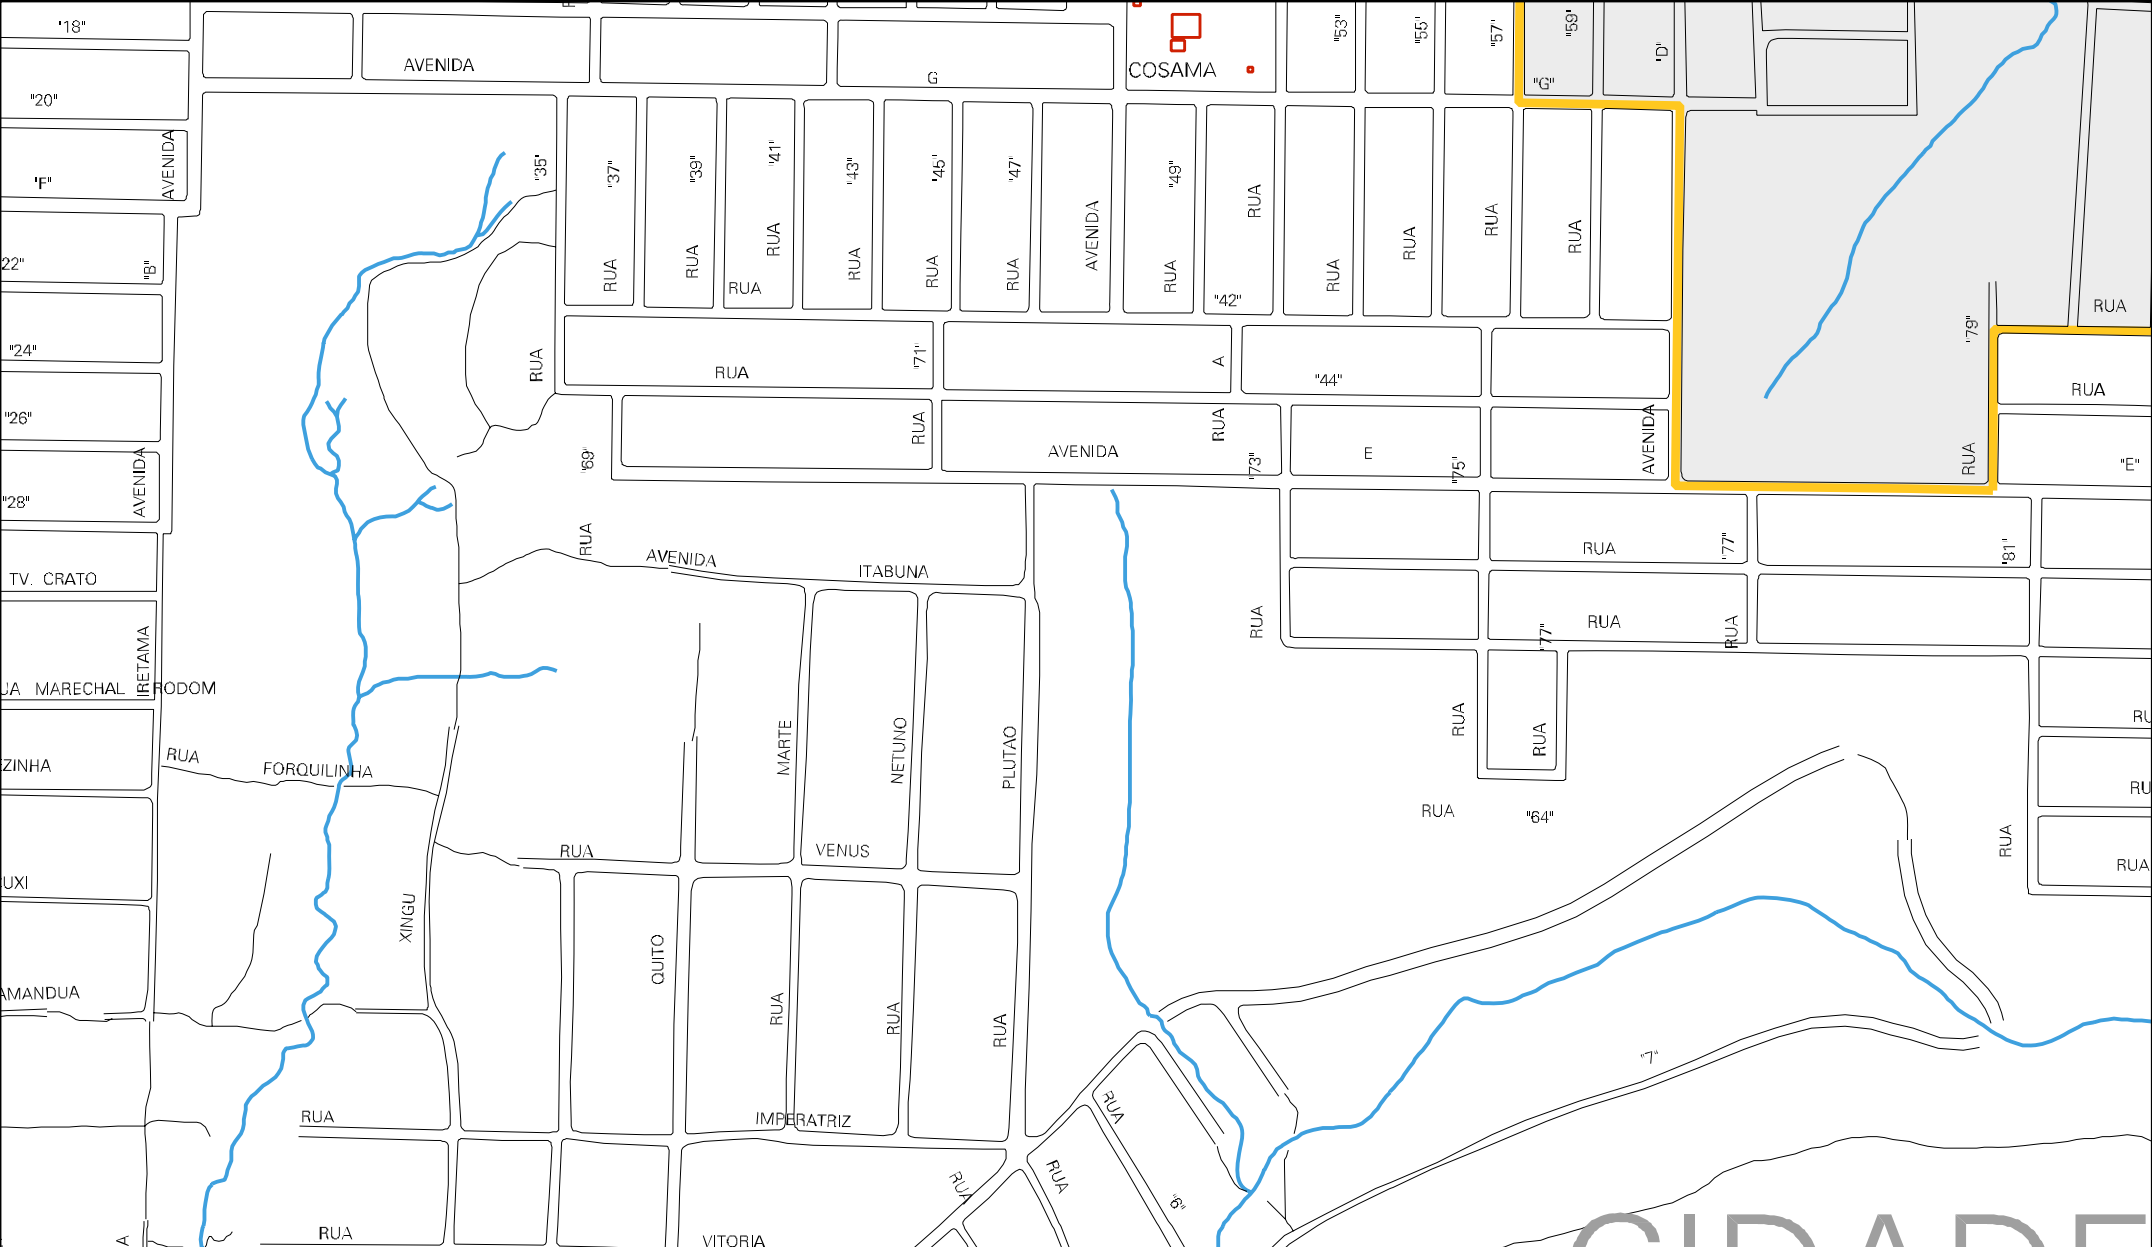

RUA BEIJA-FLORES

RUA CANARIO

RUA TUCANO

RUA CHIPRE

RUA ABRAAO

RUA SARACUJA

R. LEO NASCIMENTO

RUA ESMIRNA

RUA FLOR

RUA JAFE

RUA TEFE

RUA ISRAEL

RUA JOAO PAULO

RUA AMIM DADA

RUA 06

RUA 05

RUA 04

RUA 03

RUA 02

RUA DO COMERCIO

RUA JORDAO

RUA AMIZADE

RUA S/D

CENSO AGROPECUARIO 2006
CONTAGEM DA POPULAÇÃO 2007

MUNICIPIO: 02603 - MANAUS
DISTRITO: 05 - MANAUS
SUBDISTRITO: 12 - SÉTIMA R.A.
SETOR: 0099 SITUACAO: 10
BAIRRO: 049 - CIDADE NOVA

ESTADO DO AMAZONAS
MAPA DE SETOR URBANO - MSU
ESCALA: 1 : 4770