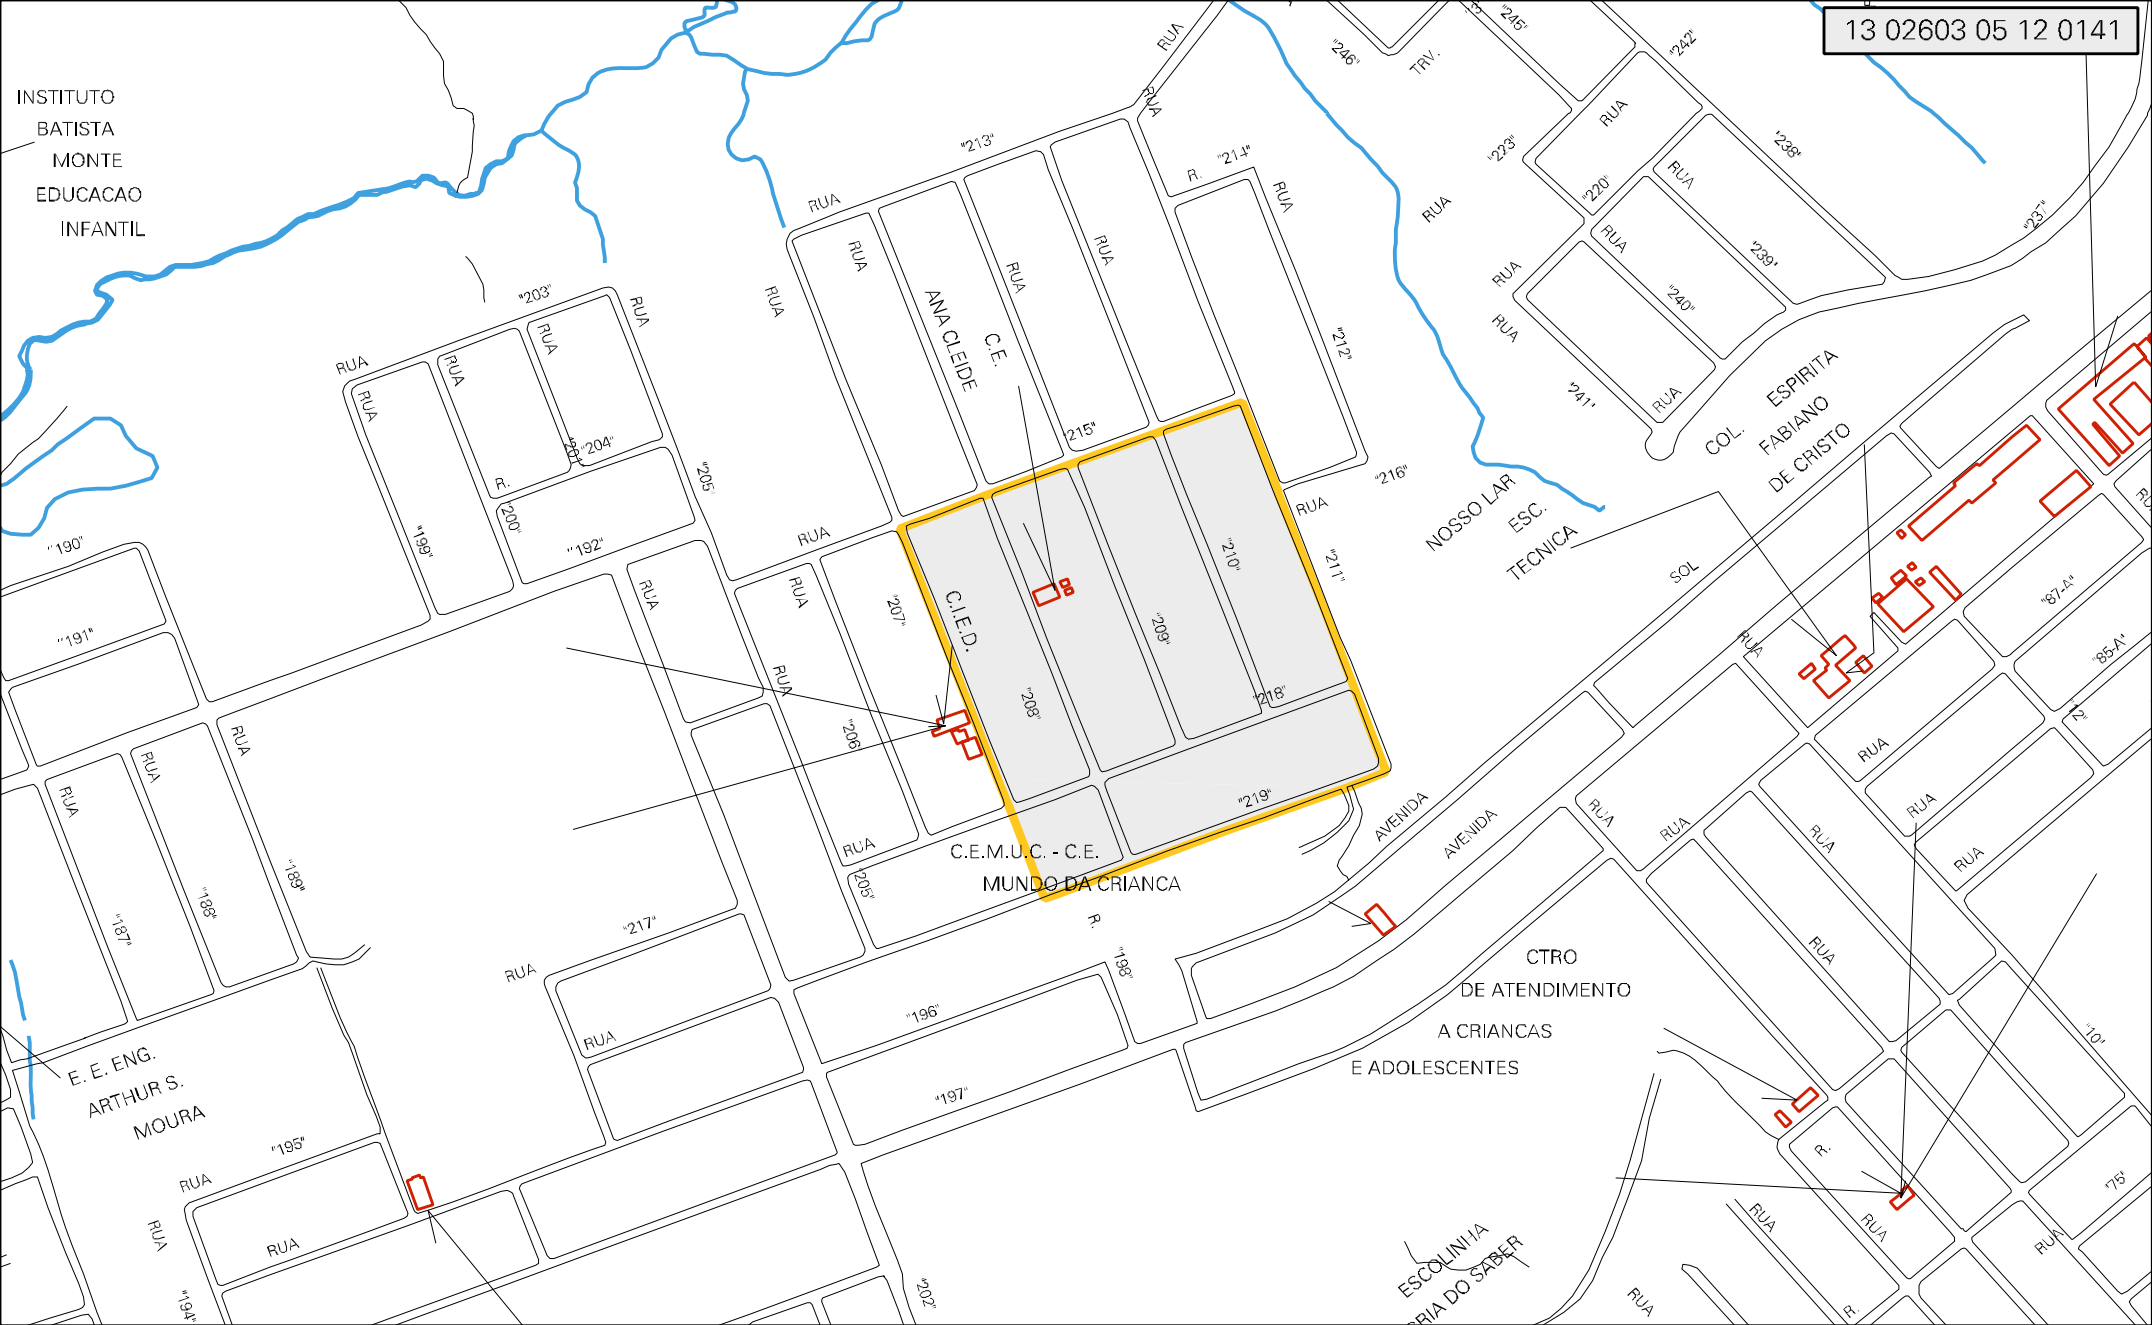

INSTITUTO
BATISTA
MONTE
EDUCACAO
INFANTIL

MUNICIPIO: 02603 - MANAUS
 DISTRITO: 05 - MANAUS
 SUBDISTRITO: 12 - SÉTIMA R.A.
 SETOR: 0141 SITUAÇÃO: 10
 BAIRRO: 049 - CIDADE NOVA

ESTADO DO AMAZONAS
 MAPA DE SETOR URBANO - MSU
 ESCALA: 1 : 5023