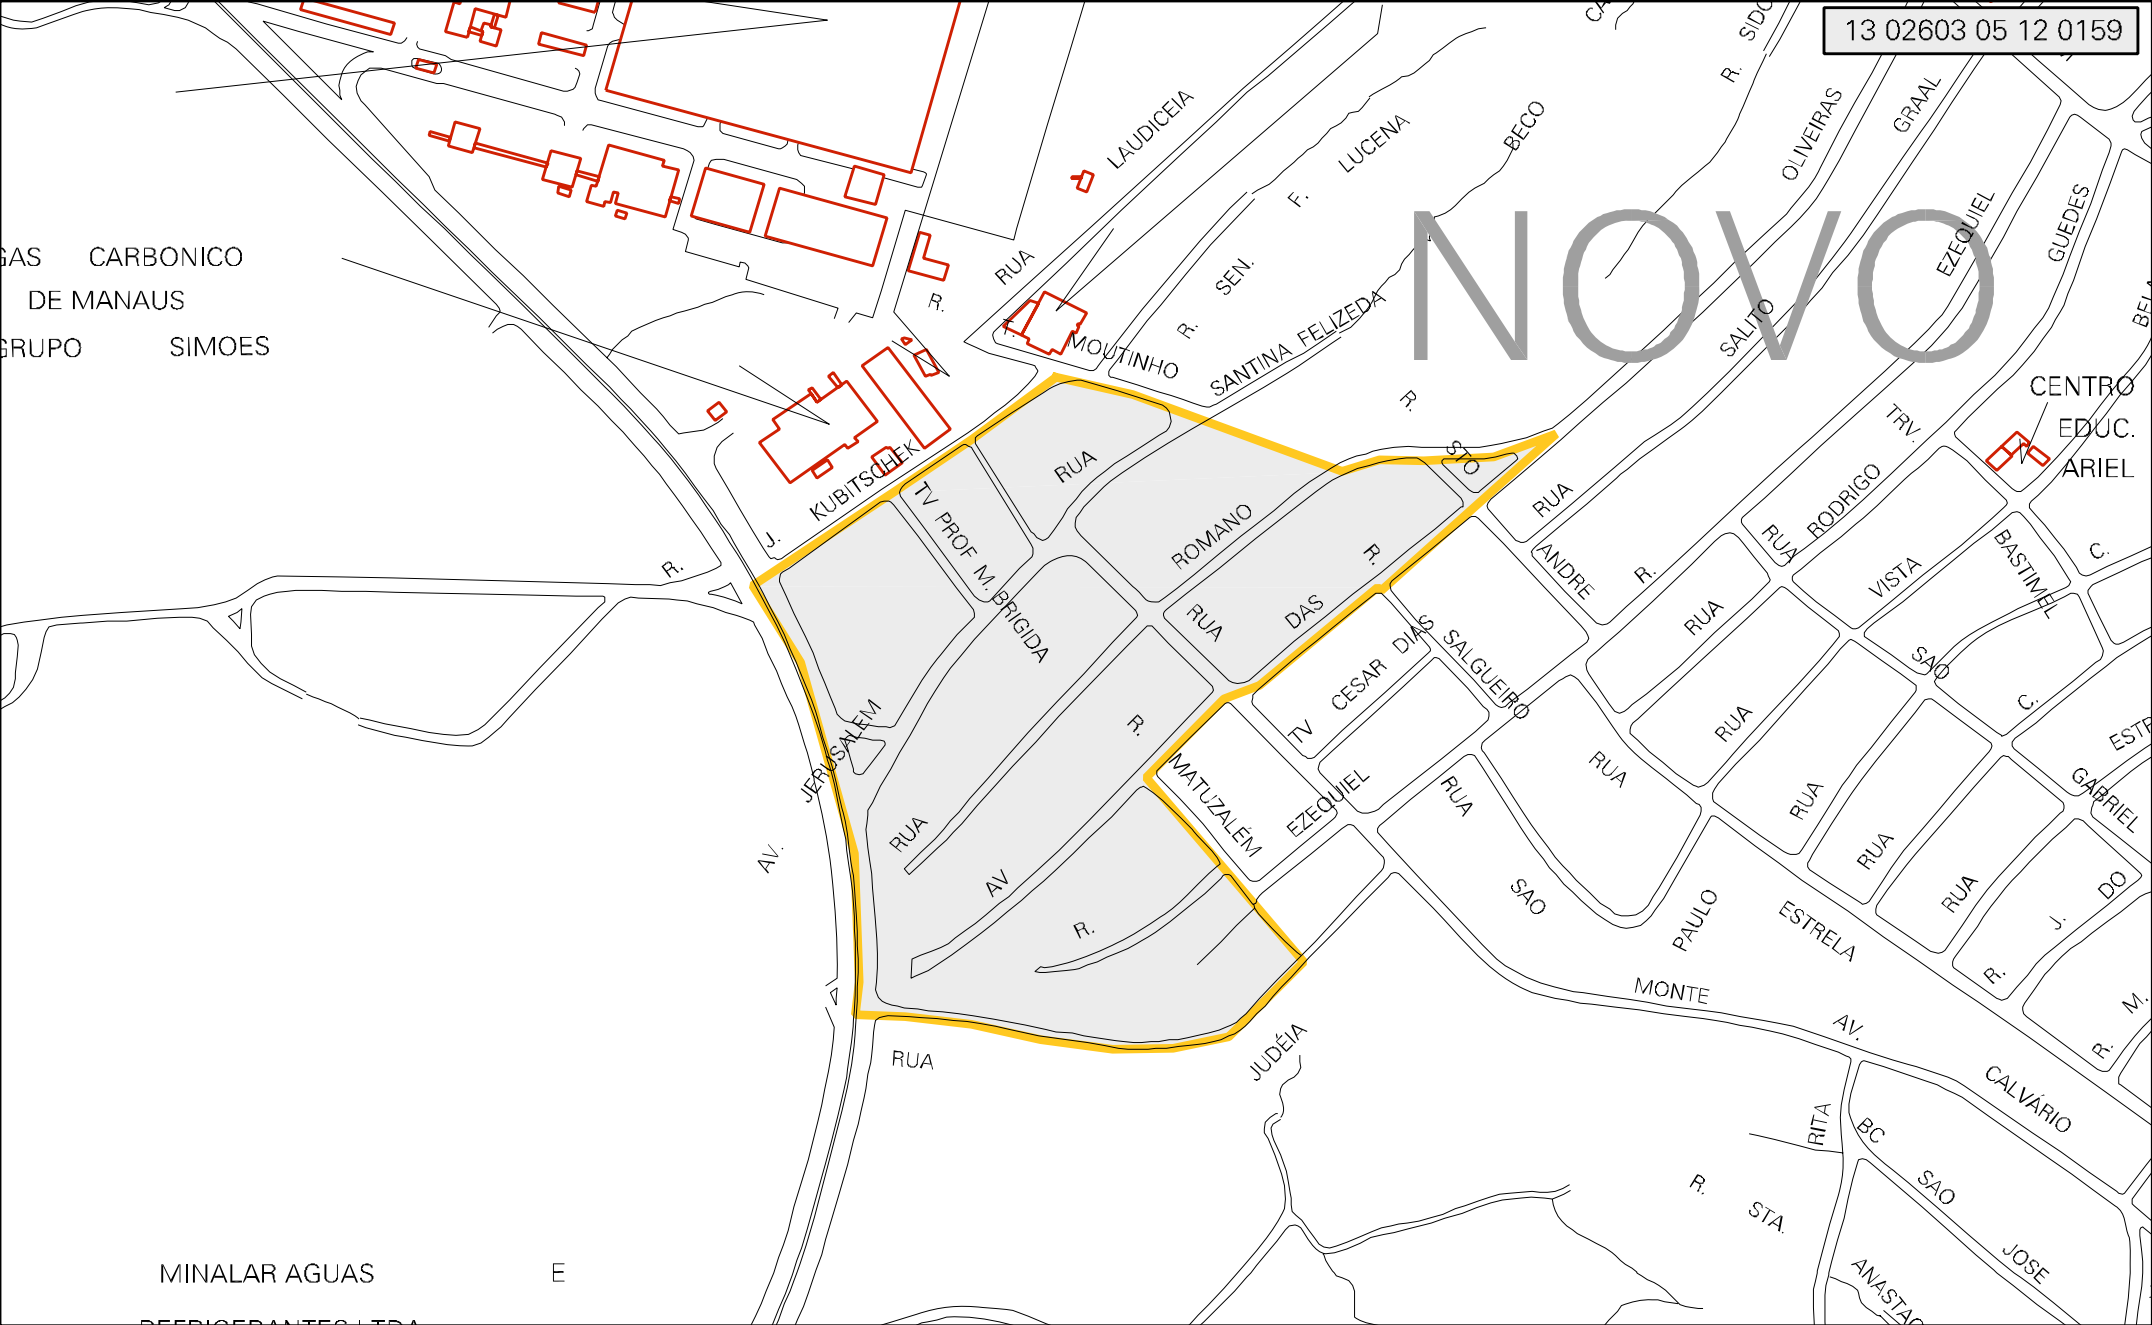

GAS CARBONICO  
DE MANAUS  
GRUPO SIMOES

# NOVO

MINALAR AGUAS E

MUNICIPIO: 02603 - MANAUS  
 DISTRITO: 05 - MANAUS  
 SUBDISTRITO: 12 - SÉTIMA R.A.  
 SETOR: 0159 SITUACAO: 10  
 BAIRRO: 045 - NOVO ISRAEL

ESTADO DO AMAZONAS  
 MAPA DE SETOR URBANO - MSU  
 ESCALA: 1 : 3700