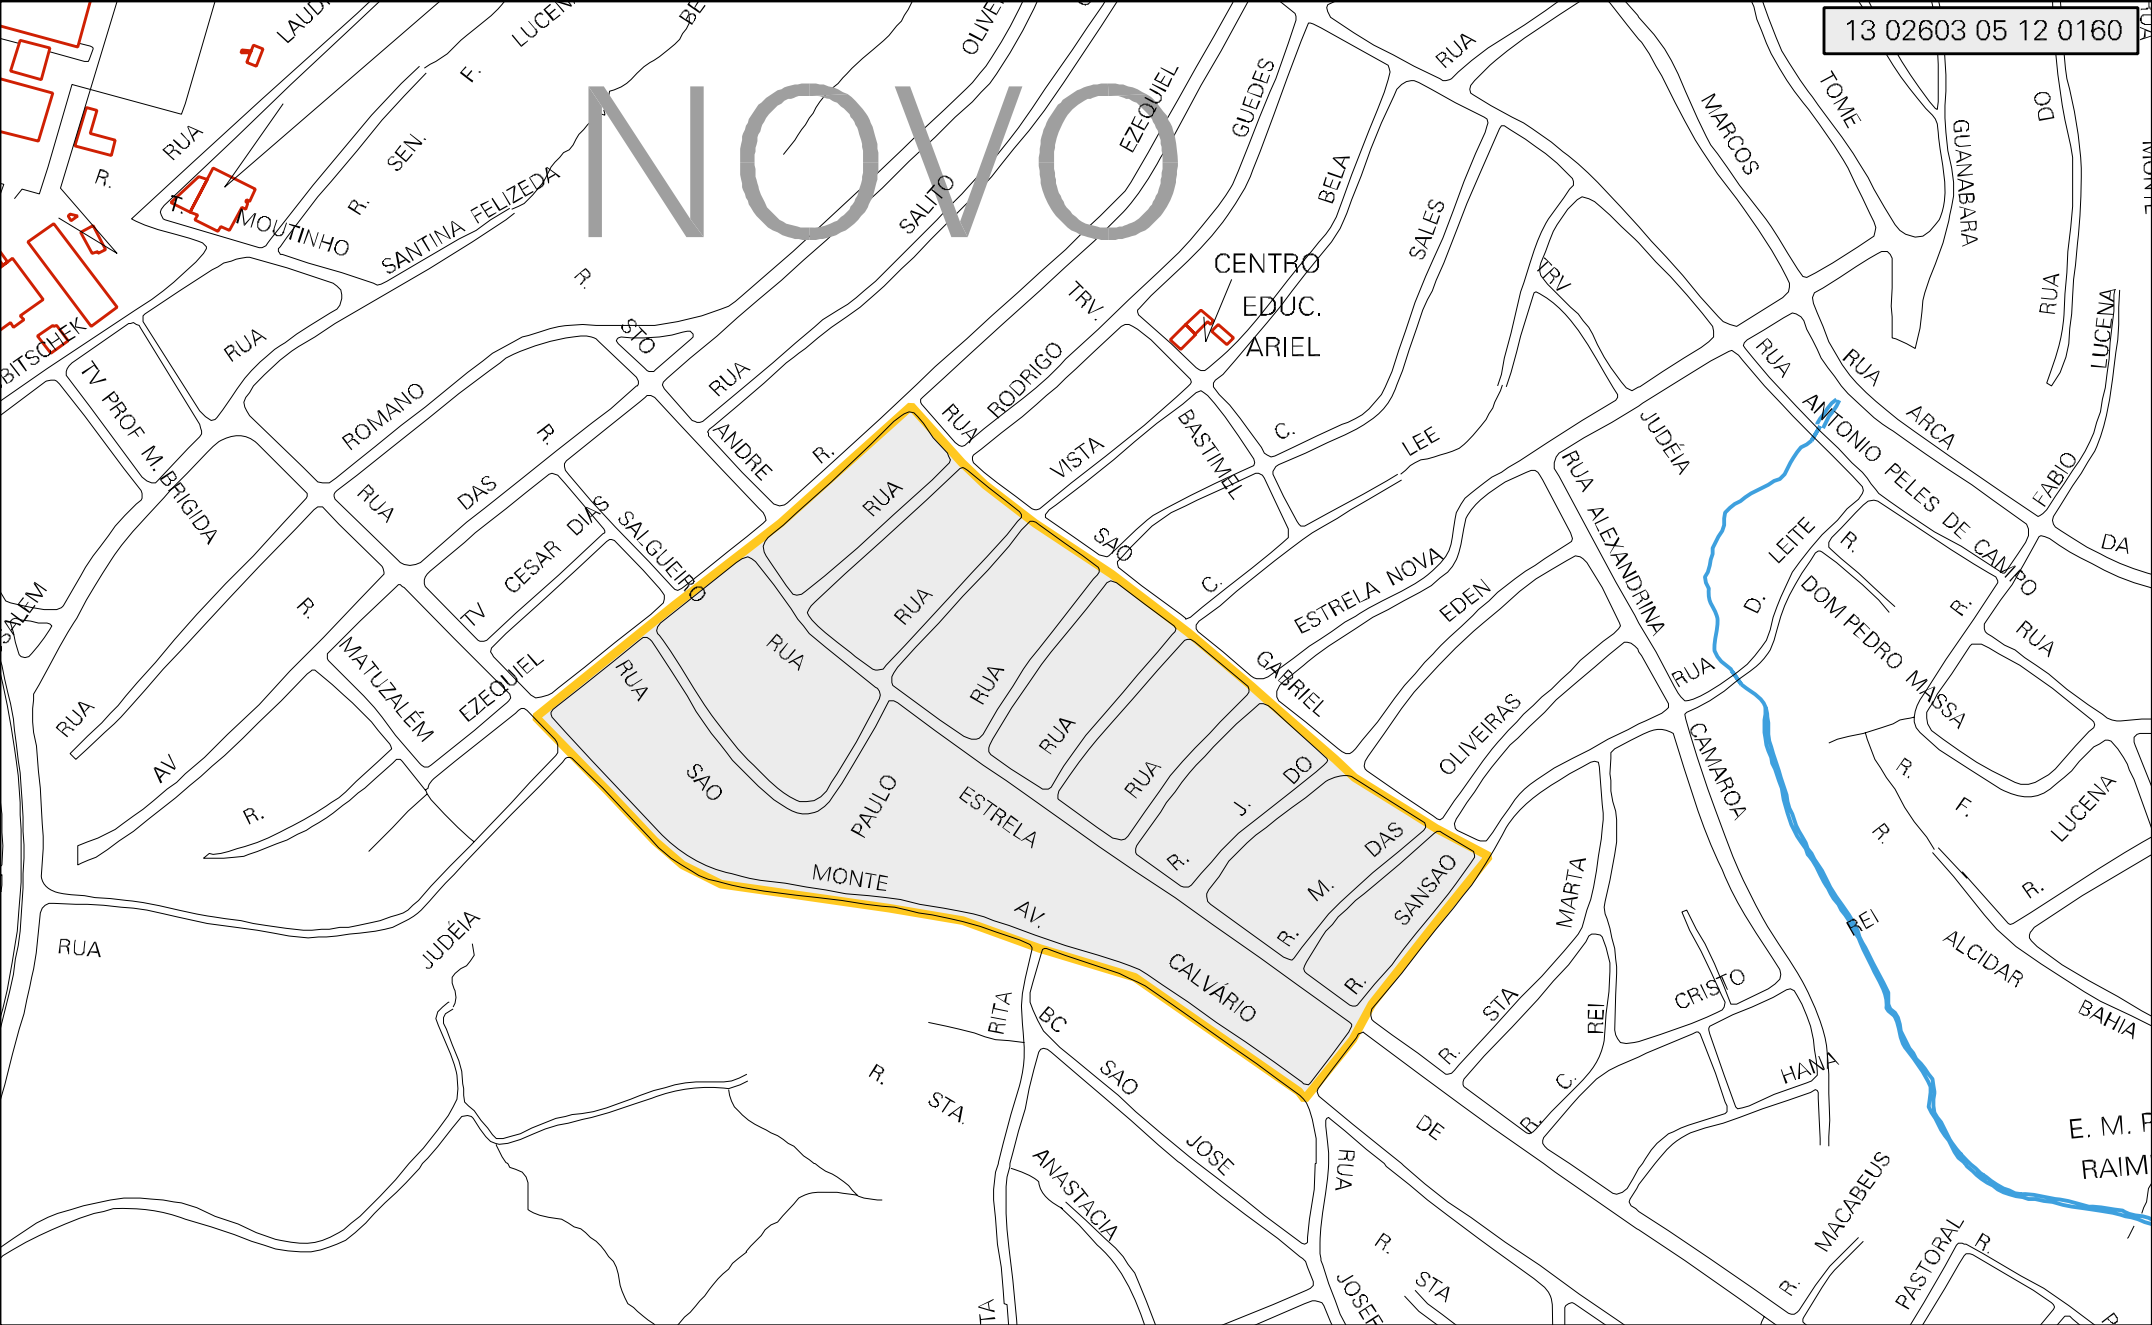

NOVO

MUNICIPIO: 02603 - MANAUS
 DISTRITO: 05 - MANAUS
 SUBDISTRITO: 12 - SÉTIMA R.A.
 SETOR: 0160 SITUACAO: 10
 BAIRRO: 045 - NOVO ISRAEL

ESTADO DO AMAZONAS
 MAPA DE SETOR URBANO - MSU
 ESCALA: 1 : 3642