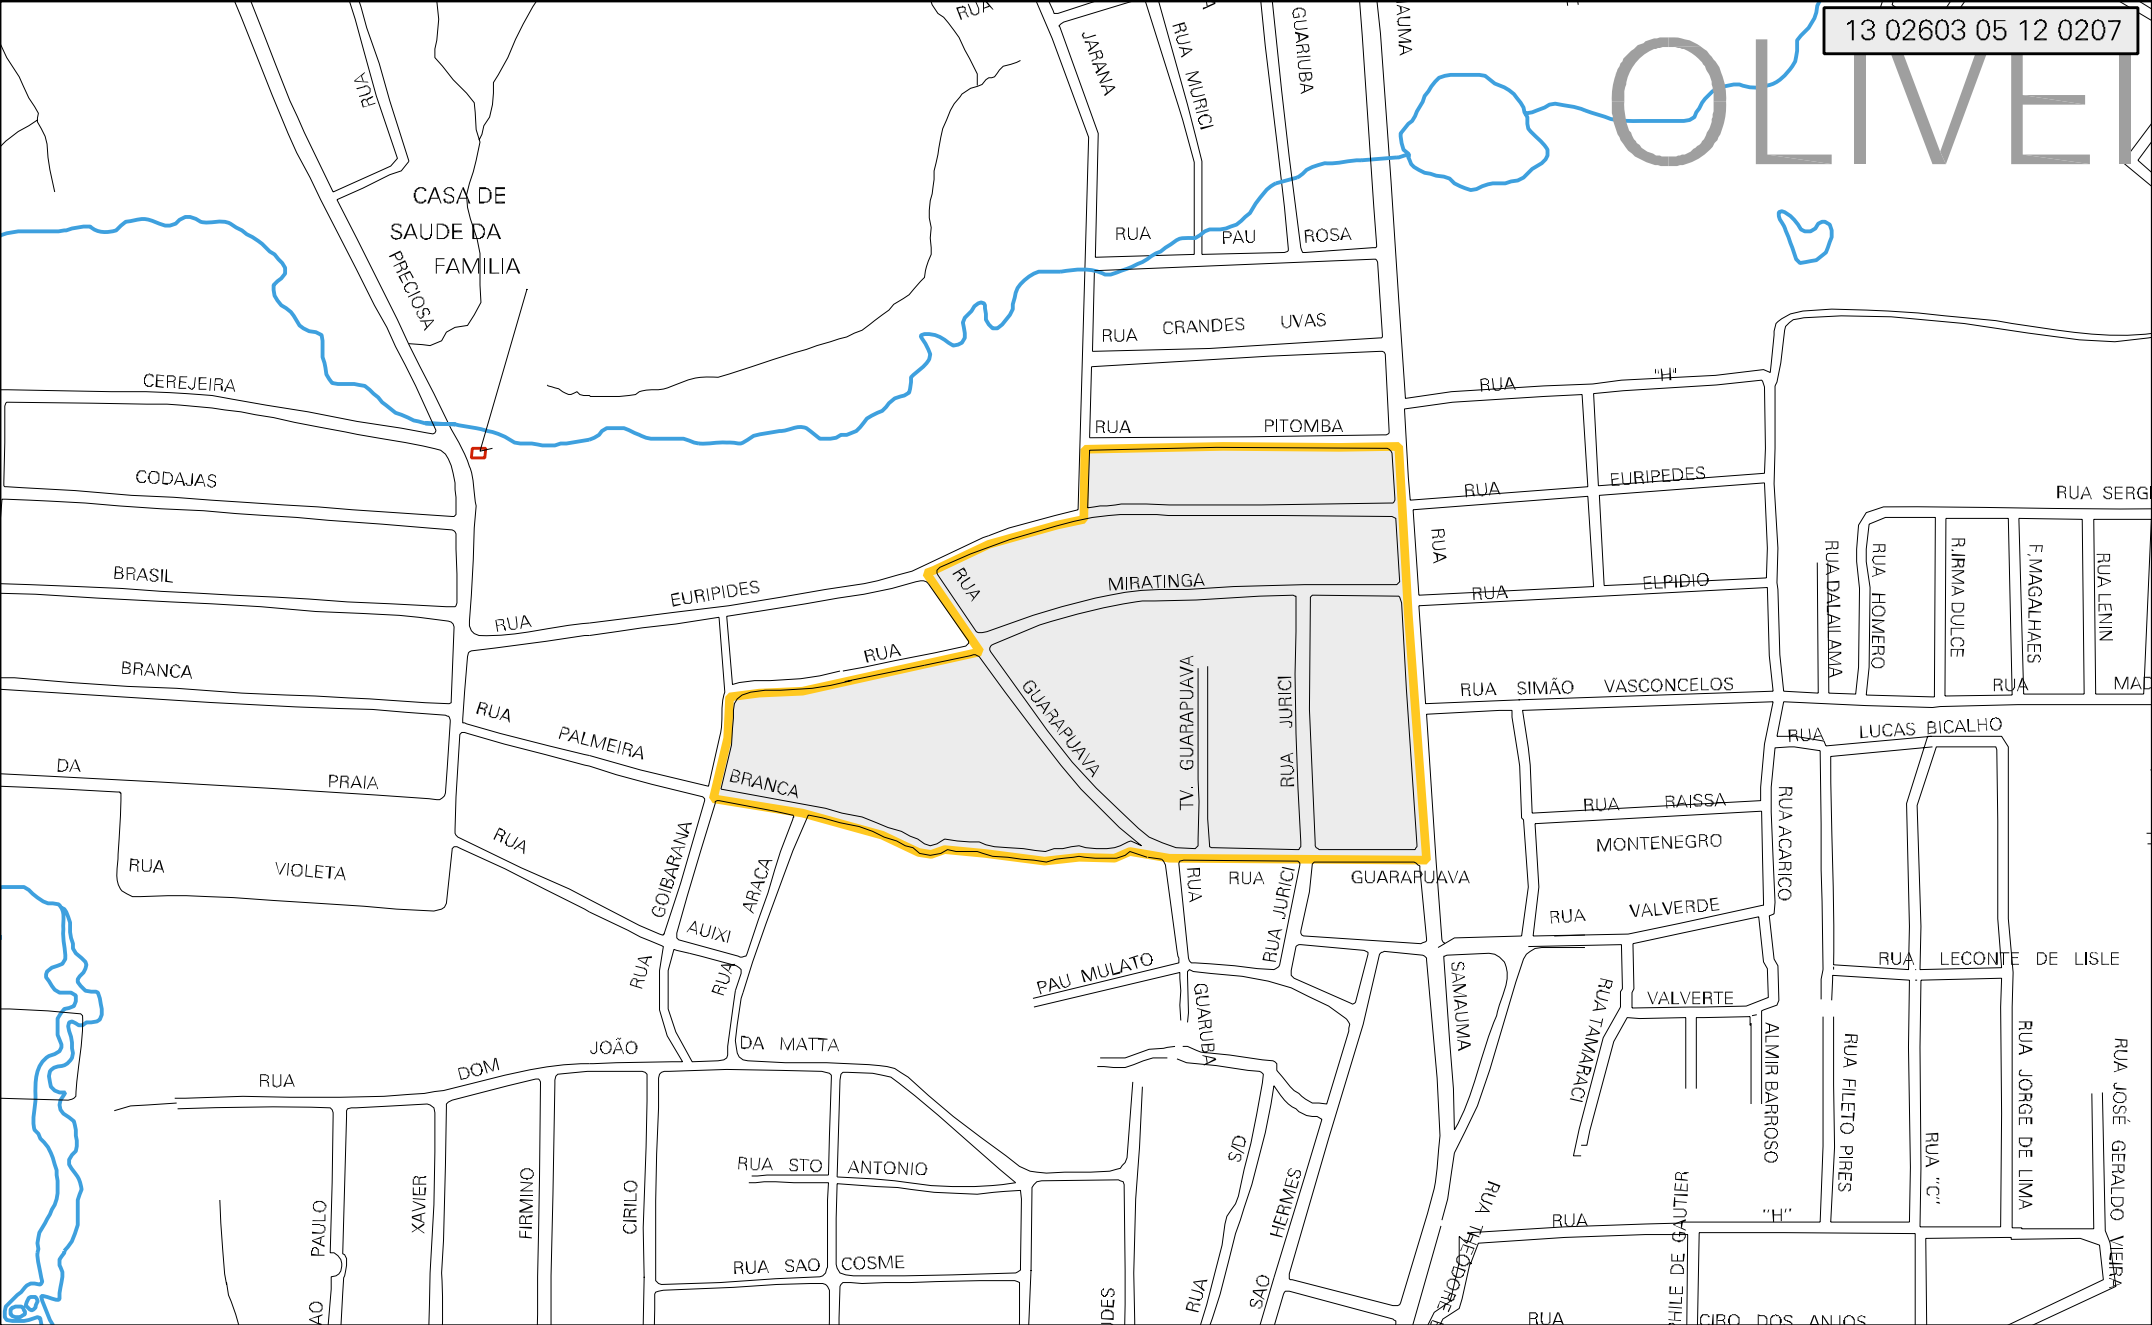

OLIVEIRA

MUNICIPIO: 02603 - MANAUS
 DISTRITO: 05 - MANAUS
 SUBDISTRITO: 12 - SÉTIMA R.A.
 SETOR: 0207 SITUACAO: 10
 BAIRRO: 048 - MONTE DAS OLIVEIRAS

ESTADO DO AMAZONAS
 MAPA DE SETOR URBANO - MSU
 ESCALA: 1 : 4401

CENSO AGROPECUARIO 2006
CONTAGEM DA POPULAÇÃO 2007