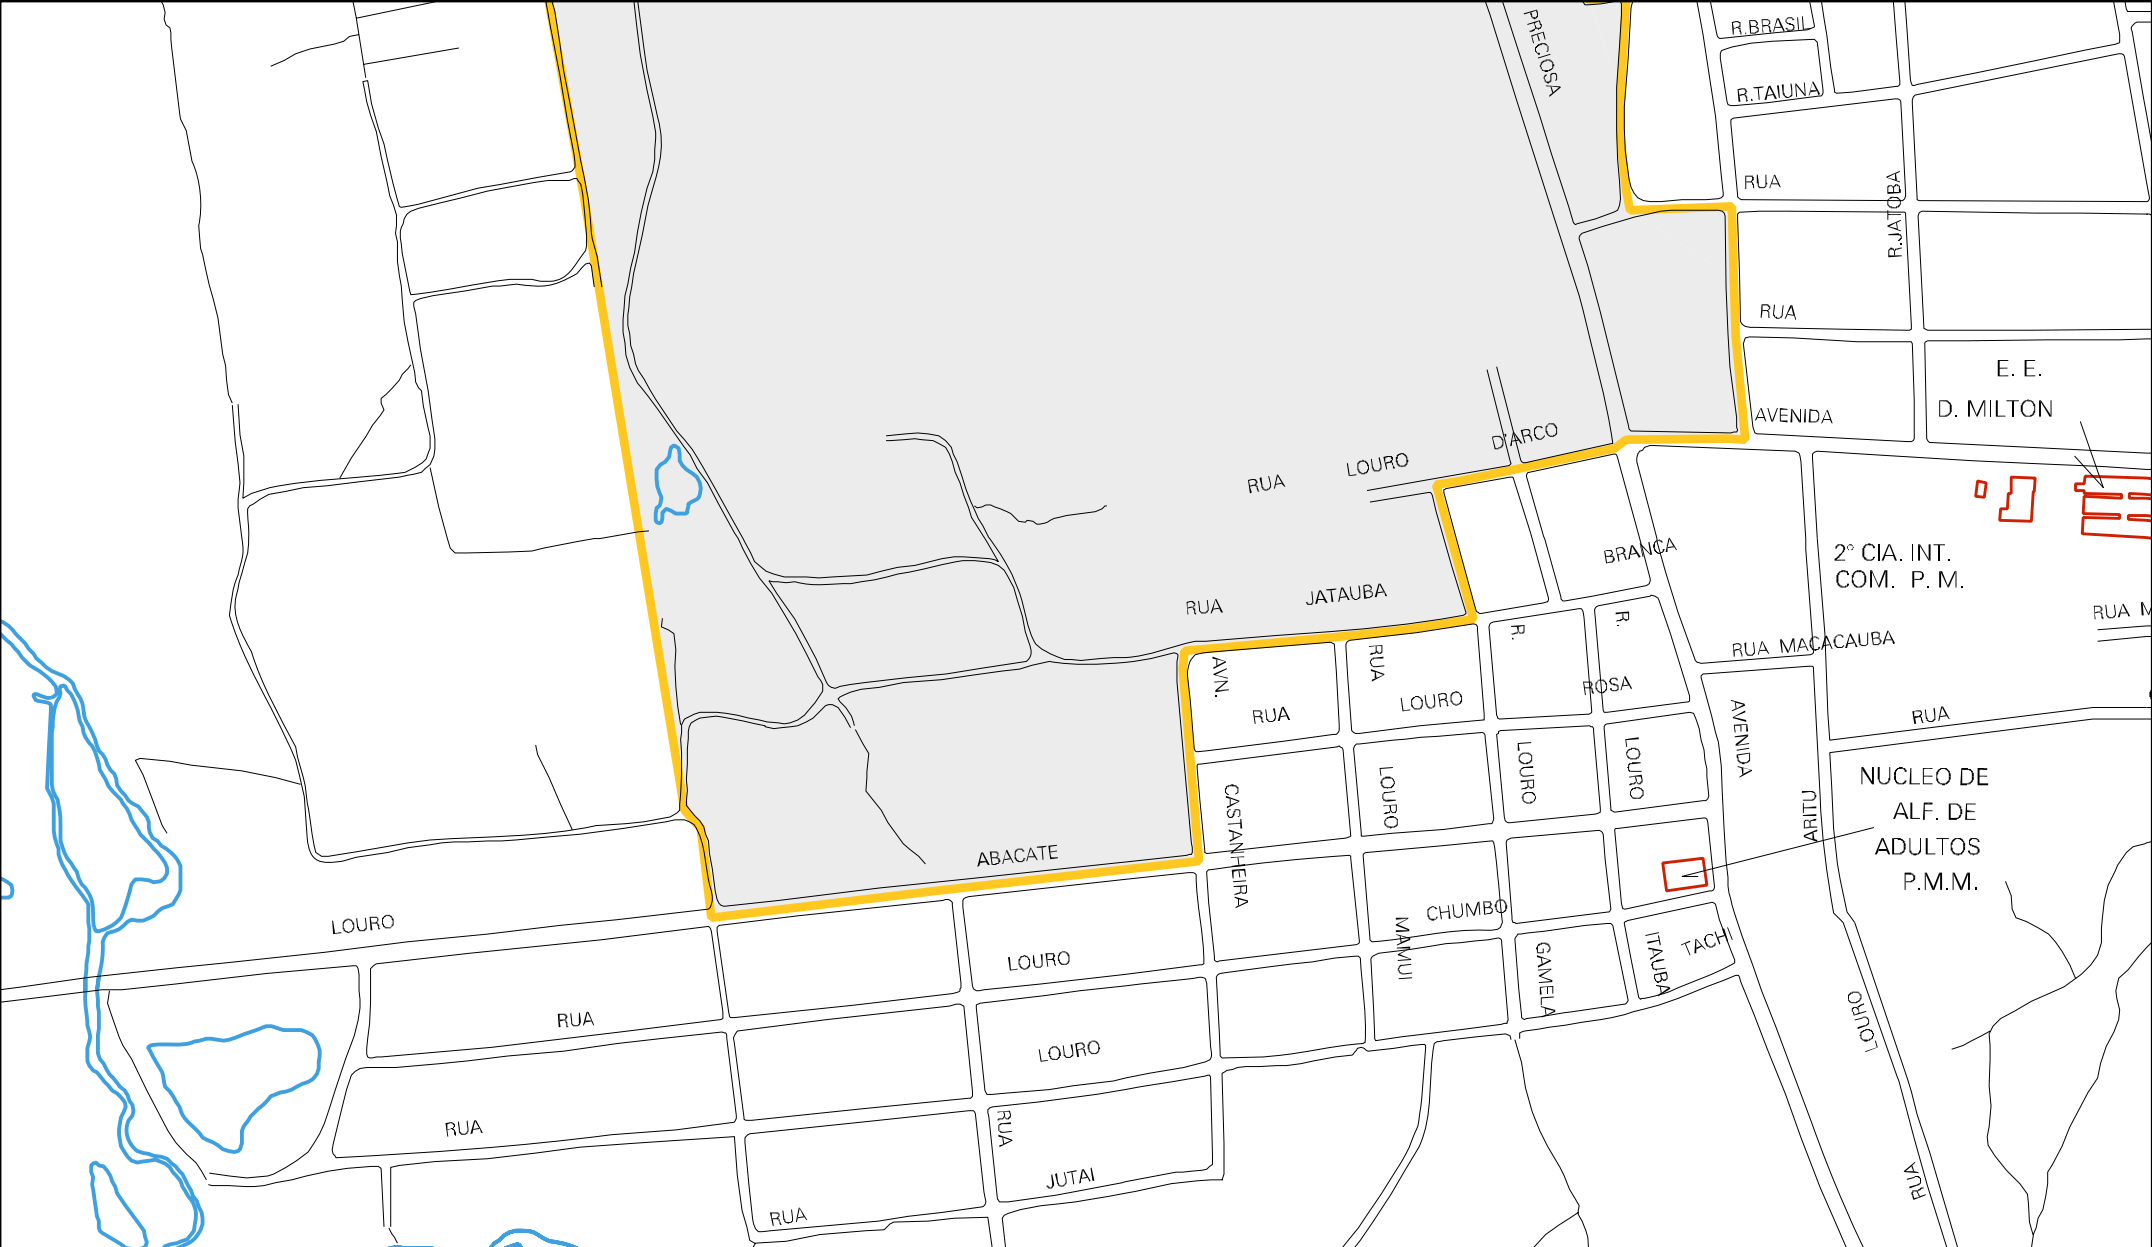

MUNICIPIO: 02603 - MANAUS
DISTRITO: 05 - MANAUS
SUBDISTRITO: 12 - SÉTIMA R.A.
SETOR: 0211 SITUACAO: 10
BAIRRO: 048 - MONTE DAS OLIVEIRAS

ESTADO DO AMAZONAS
MAPA DE SETOR URBANO - MSU
ESCALA: 1 : 4279