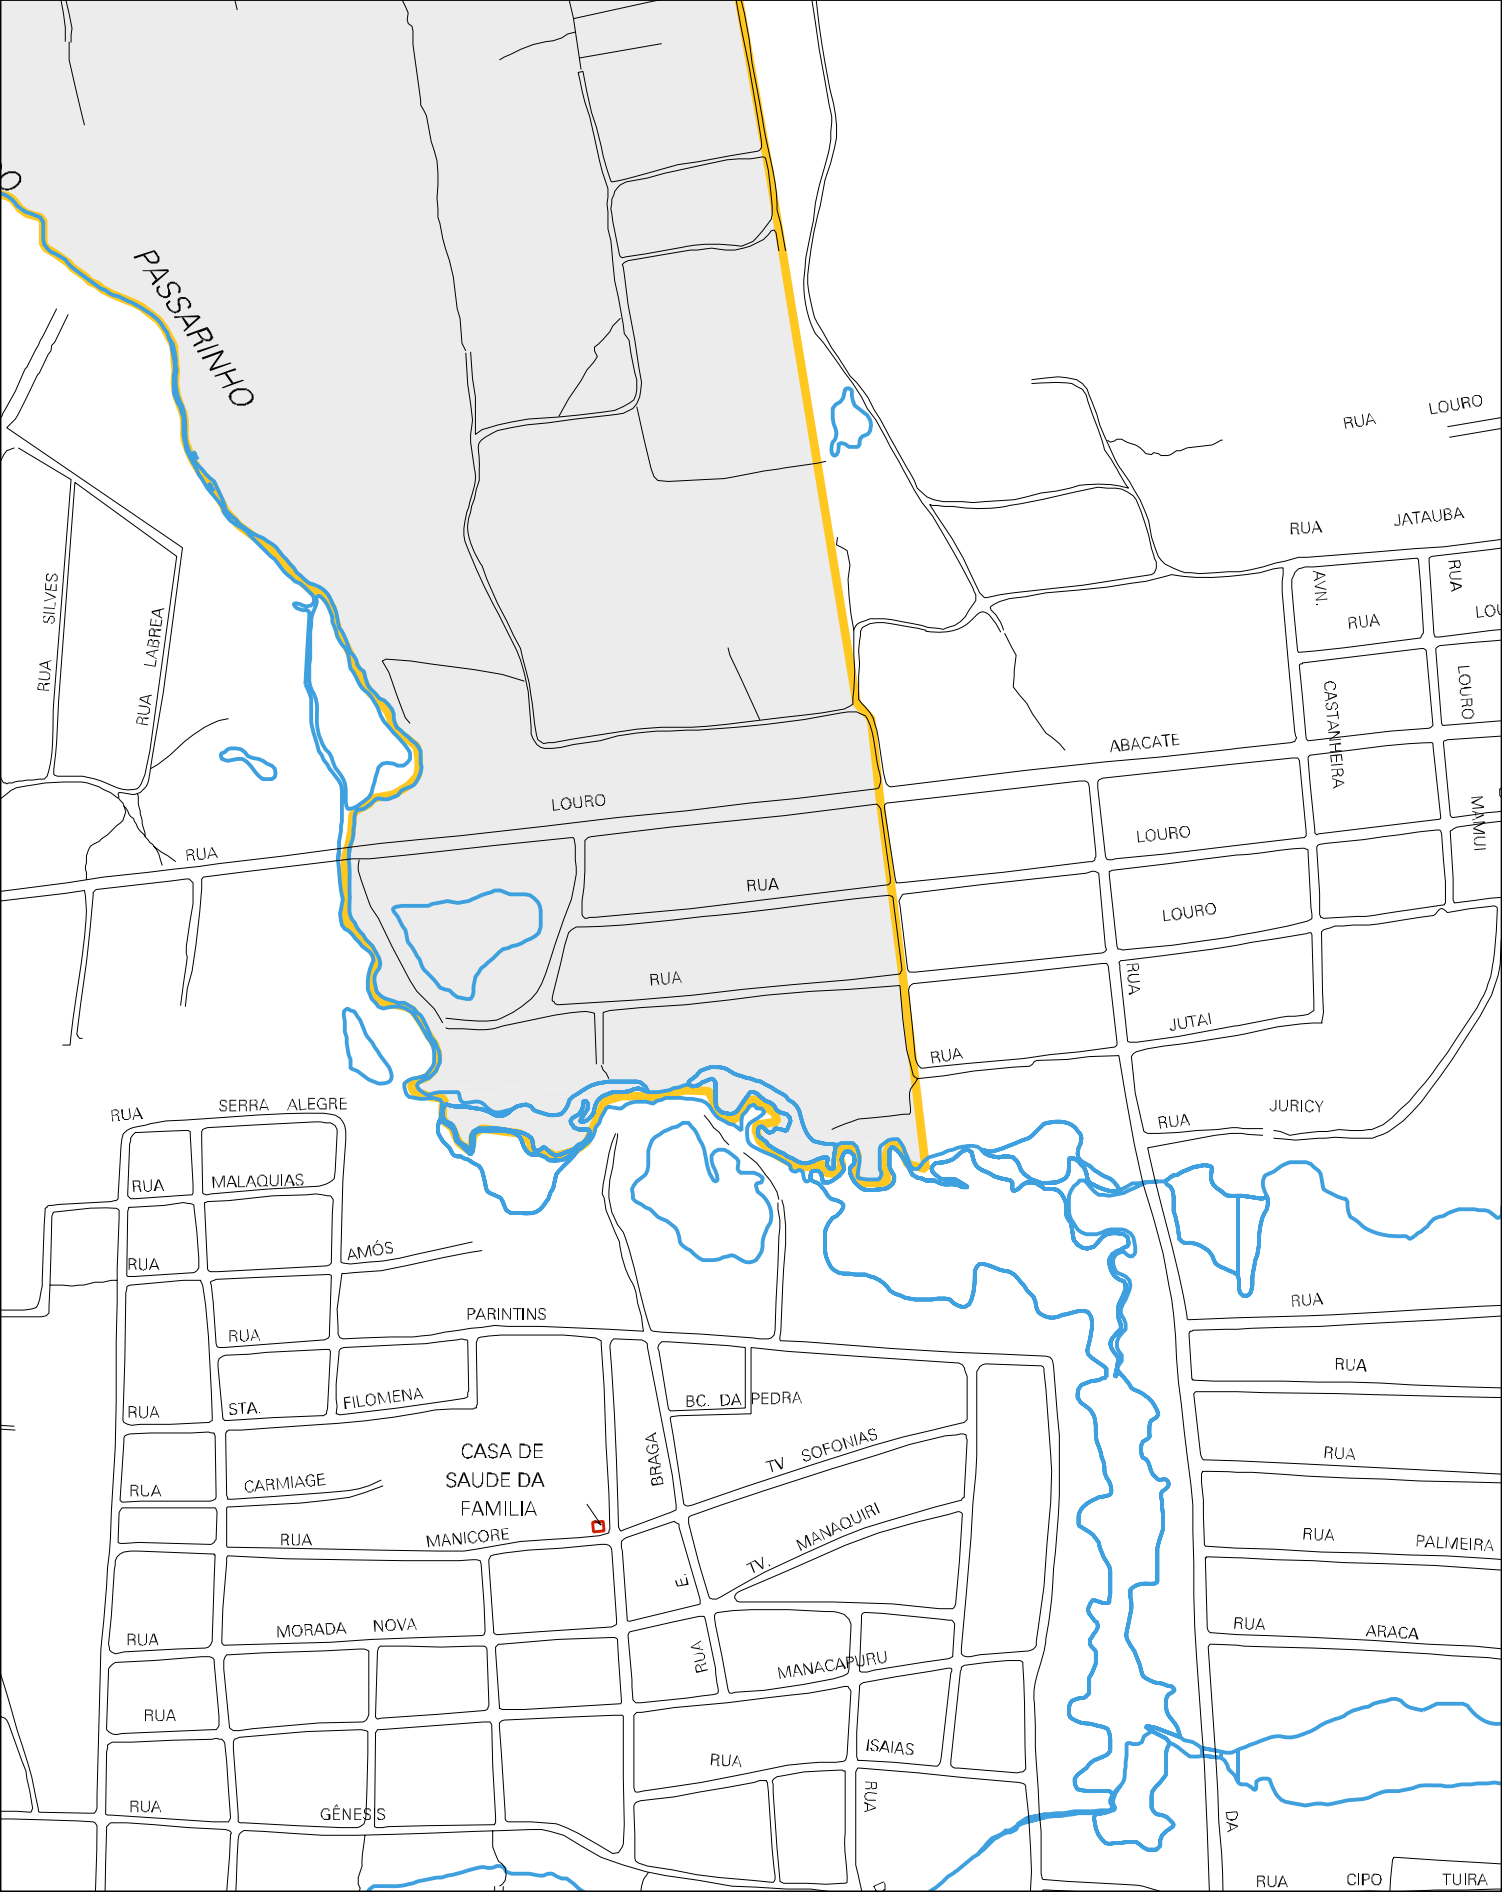

SANTA ETELVINA

MUNICIPIO: 02603 - MANAUS
 DISTRITO: 05 - MANAUS
 SUBDISTRITO: 12 - SÉTIMA R.A.
 SETOR: 0219 SITUACAO: 10
 BAIRRO: 047 - SANTA ETELVINA

CENSO AGROPECUARIO 2006
 CONTAGEM DA POPULAÇÃO 2007

ESTADO DO AMAZONAS
MAPA DE SETOR URBANO - MSU
ESCALA: 1 : 4947