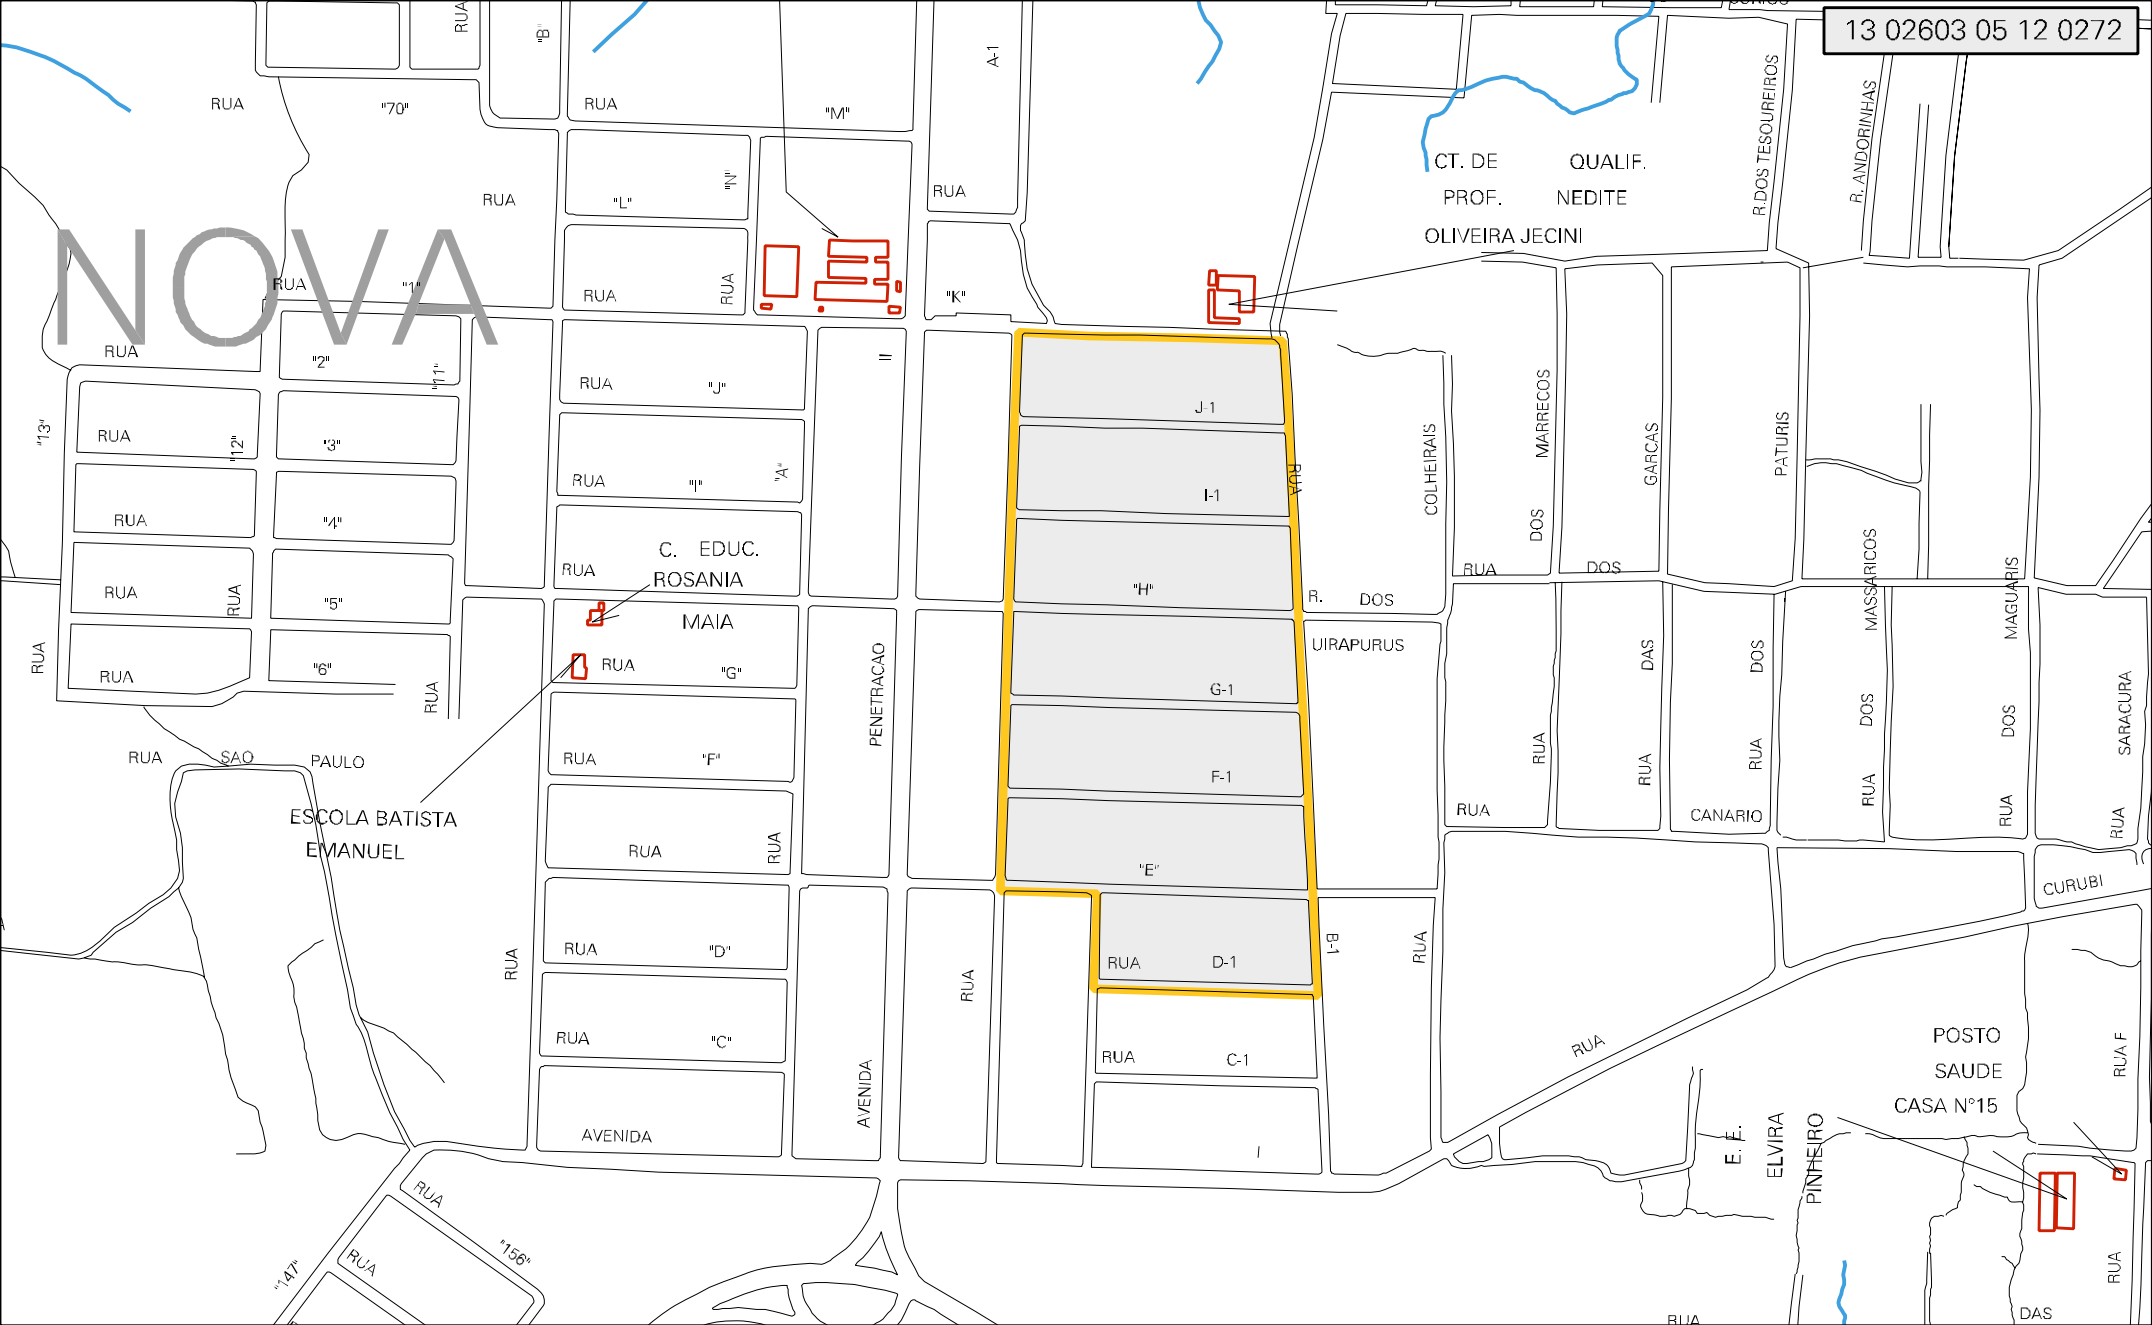

# NOVA

MUNICIPIO: 02603 - MANAUS  
 DISTRITO: 05 - MANAUS  
 SUBDISTRITO: 12 - SÉTIMA R.A.  
 SETOR: 0272 SITUACAO: 10  
 BAIRRO: 049 - CIDADE NOVA

ESTADO DO AMAZONAS  
 MAPA DE SETOR URBANO - MSU  
 ESCALA: 1 : 4765