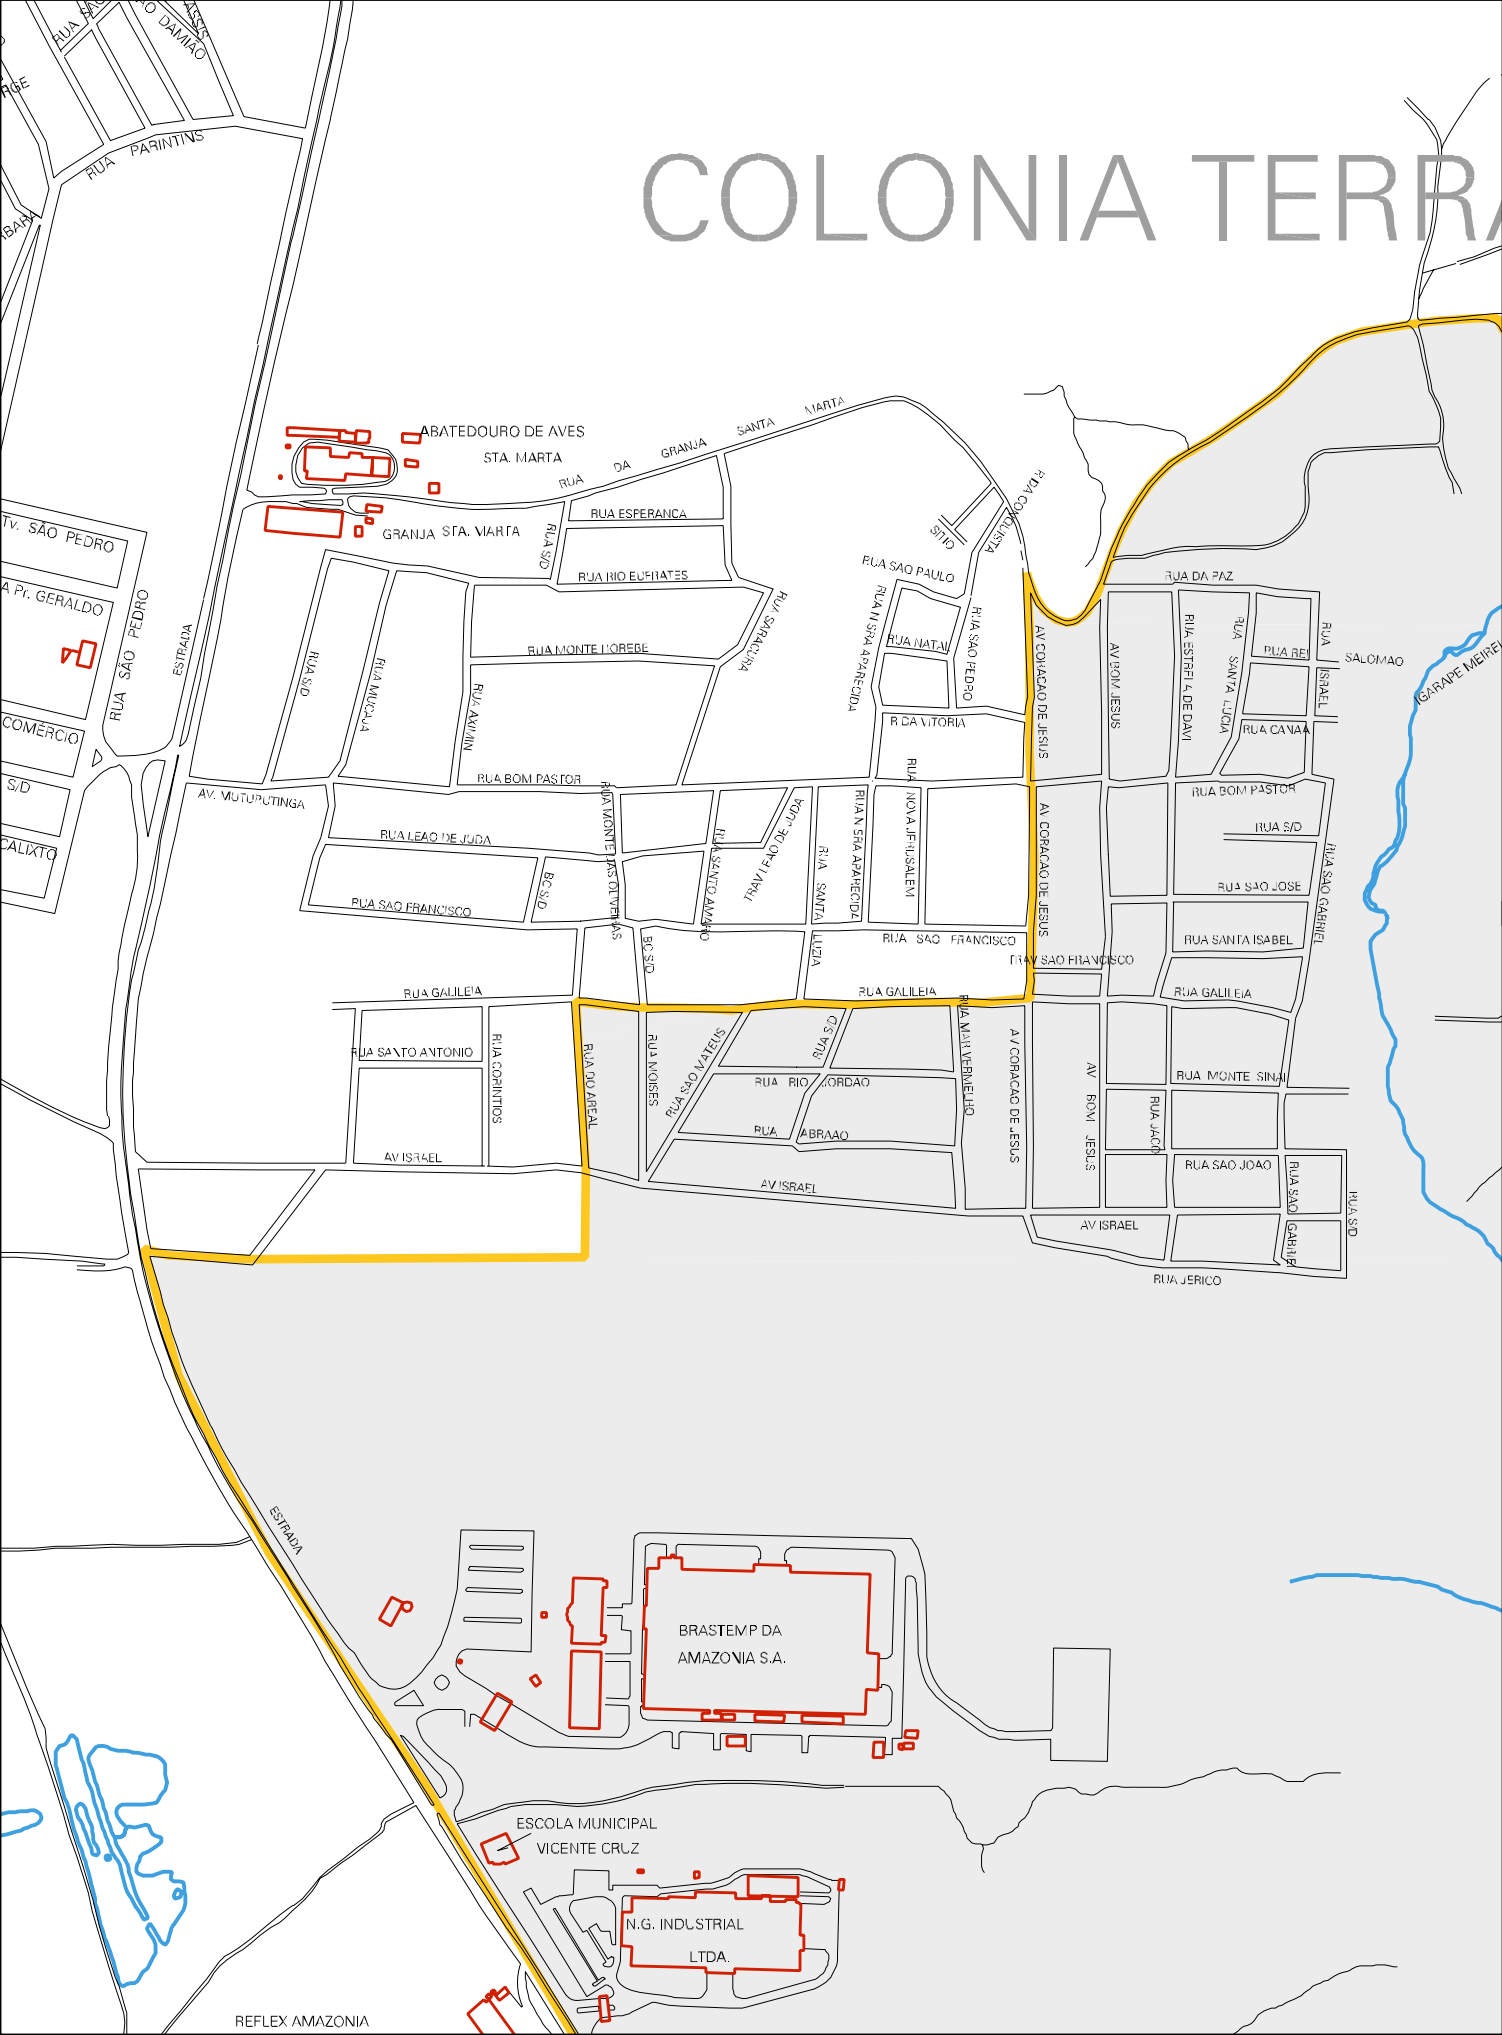

COLONIA TERRA

ABATEDOURO DE AVES
STA. MARTA
GRANJA SÁO MARTA

BRASTEMP DA
AMAZONIA S.A.

ESCOLA MUNICIPAL
VICENTE CRUZ

N.G. INDUSTRIAL
LTDA.

REFLEX AMAZONIA