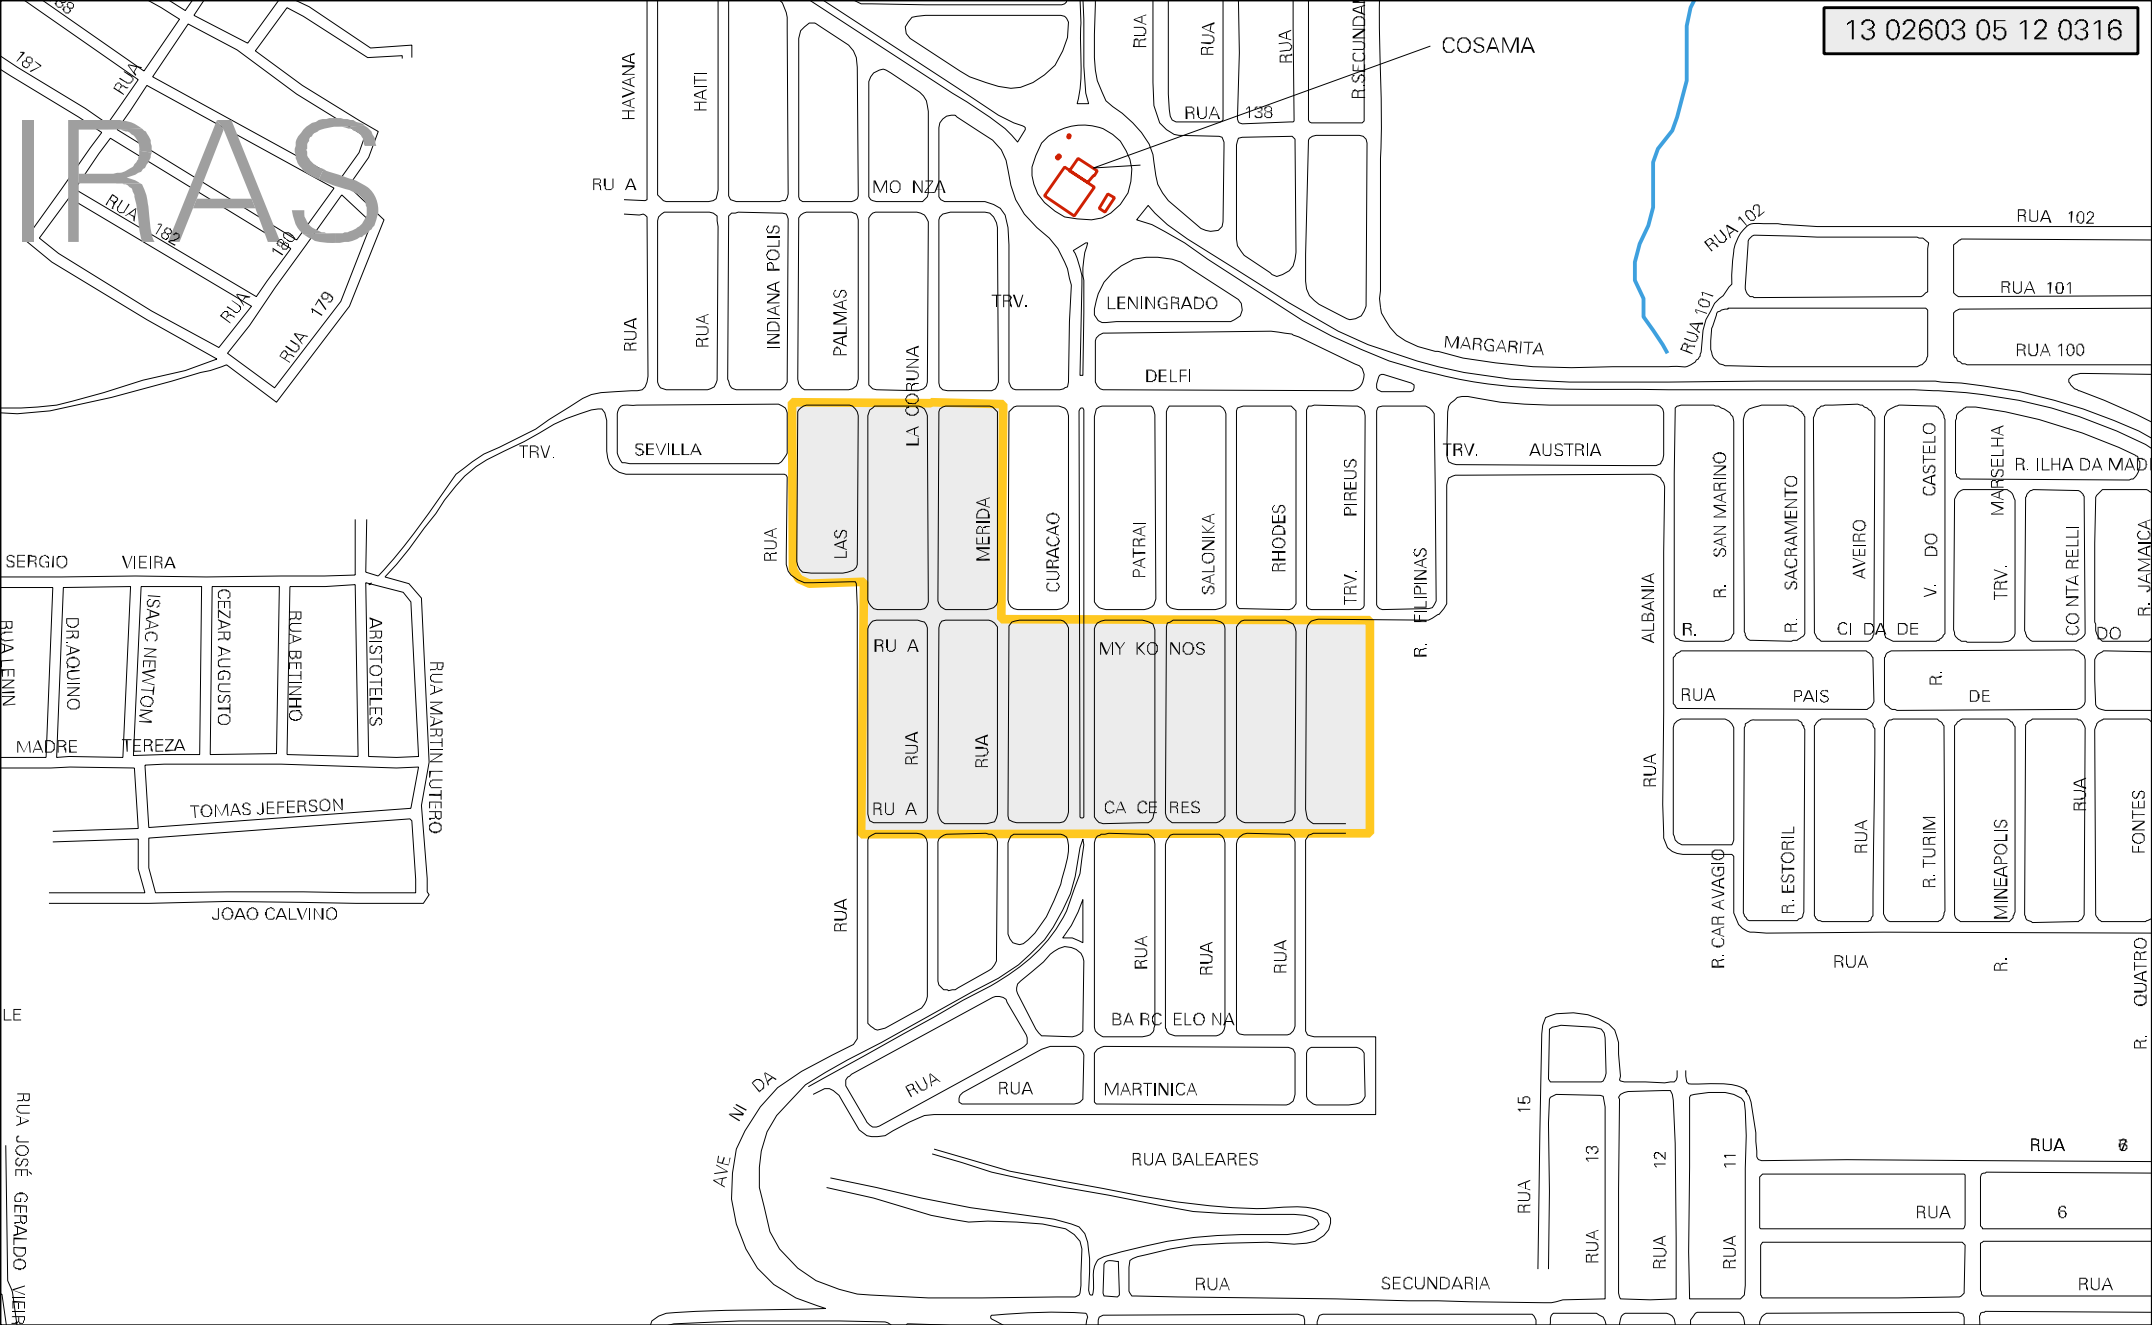

IRAS

MUNICIPIO: 02603 - MANAUS
 DISTRITO: 05 - MANAUS
 SUBDISTRITO: 12 - SÉTIMA R.A.
 SETOR: 0316 SITUACAO: 10
 BAIRRO: 049 - CIDADE NOVA

ESTADO DO AMAZONAS
 MAPA DE SETOR URBANO - MSU
 ESCALA: 1 : 4519