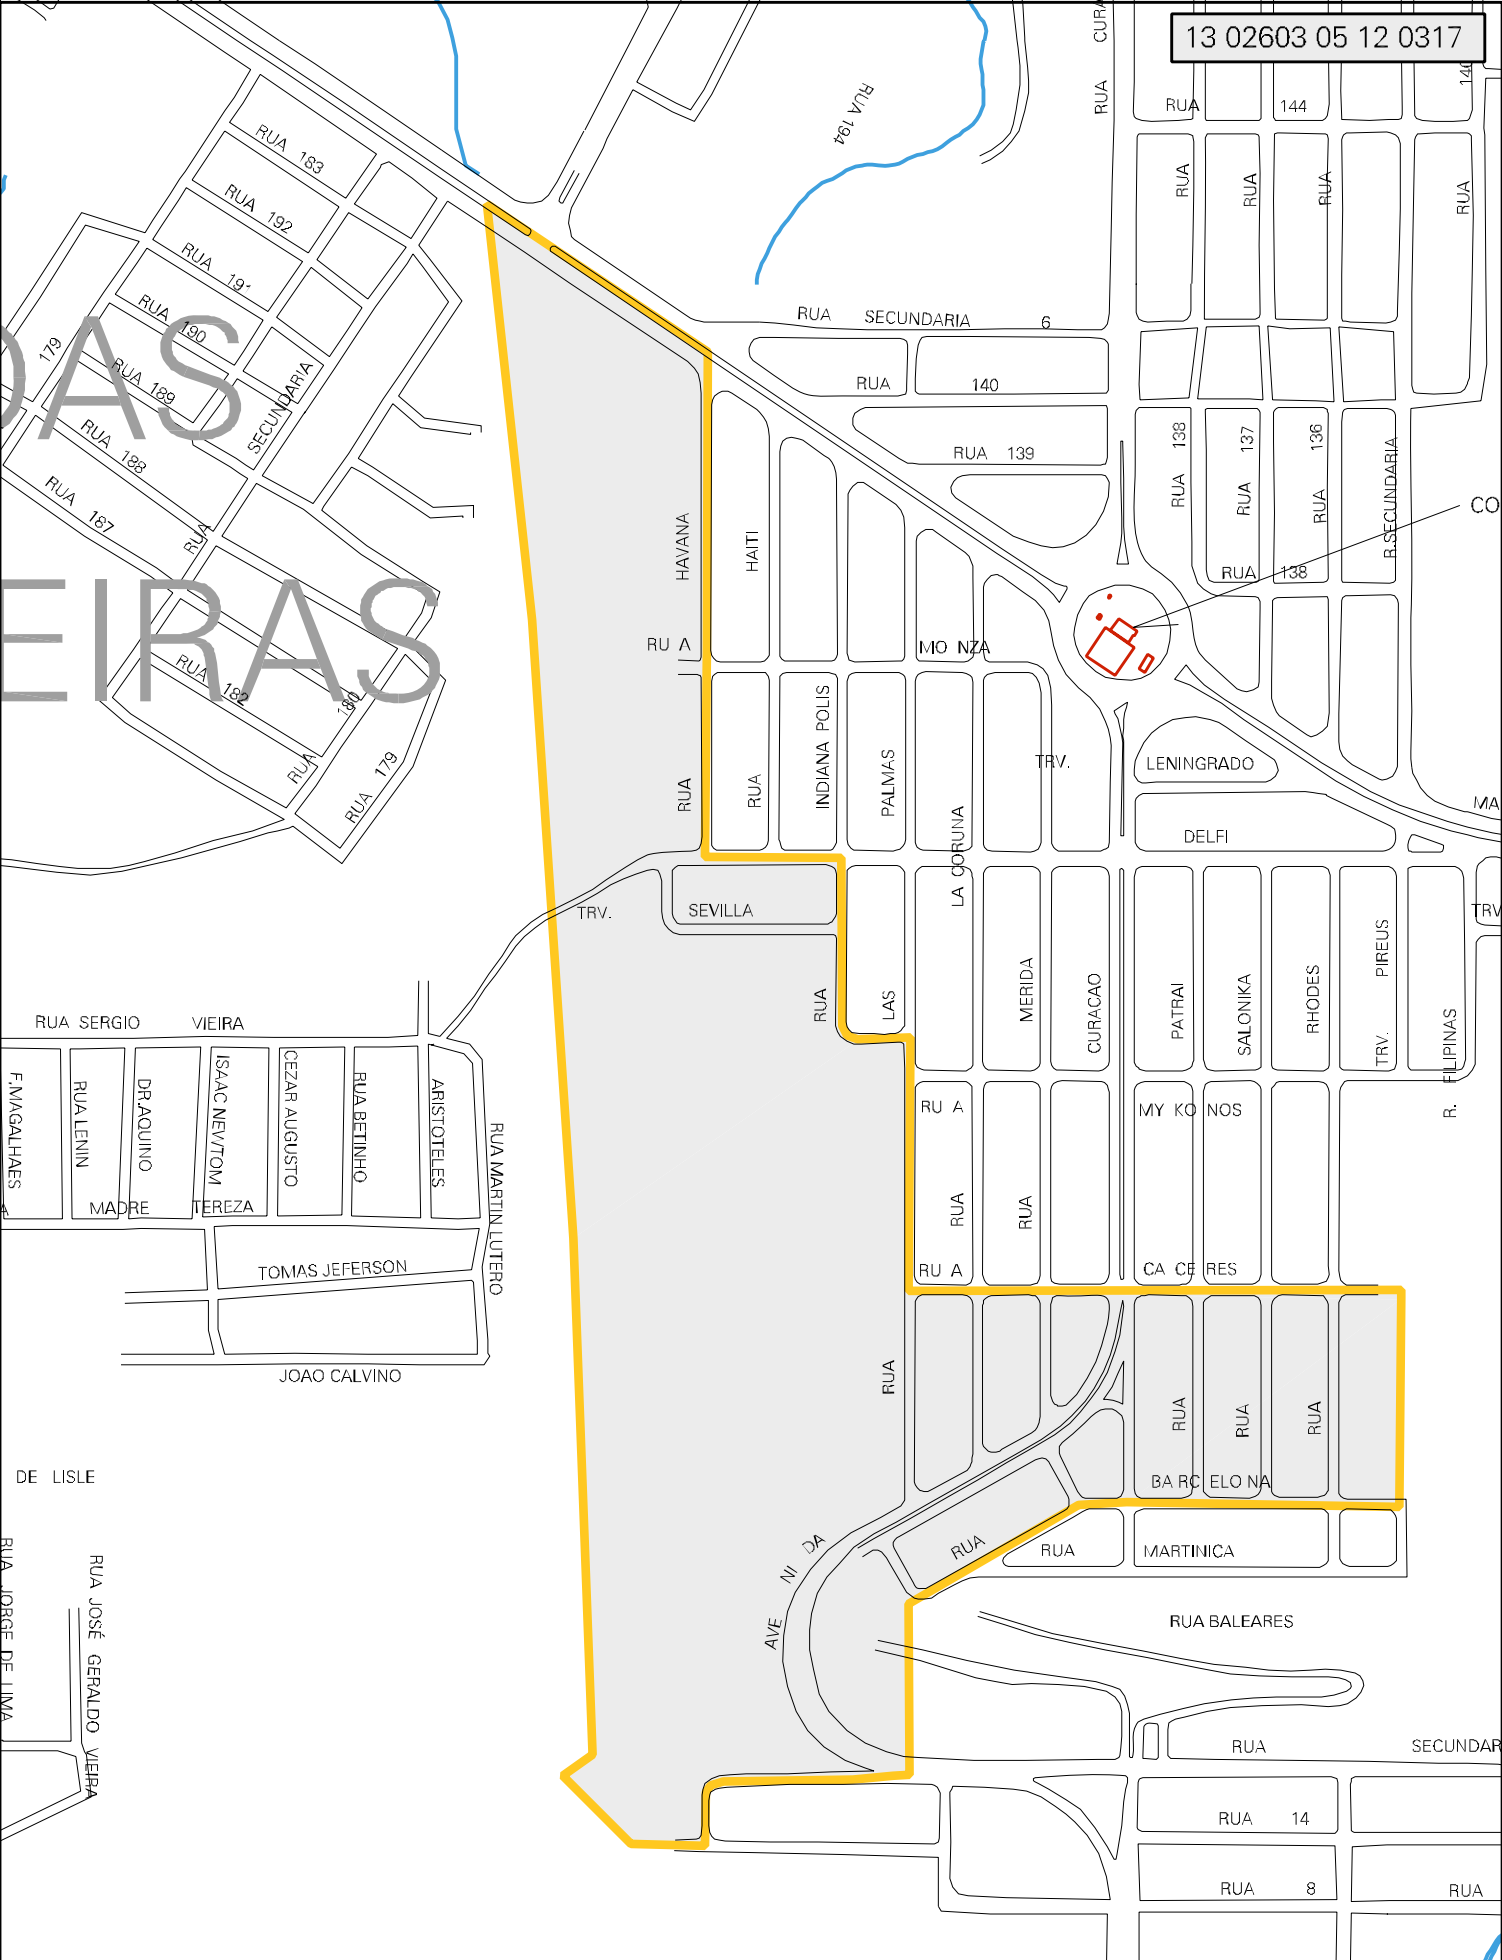

13 02603 05 12 0317

DAS EIRAS

MUNICÍPIO: 02603 - MANAUS  
 DISTRITO: 05 - MANAUS  
 SUBDISTRITO: 12 - SÉTIMA R.A.  
 SETOR: 0317 SITUACAO: 10  
 BAIRRO: 049 - CIDADE NOVA

ESTADO DO AMAZONAS  
 MAPA DE SETOR URBANO - MSU  
 ESCALA: 1 : 4664