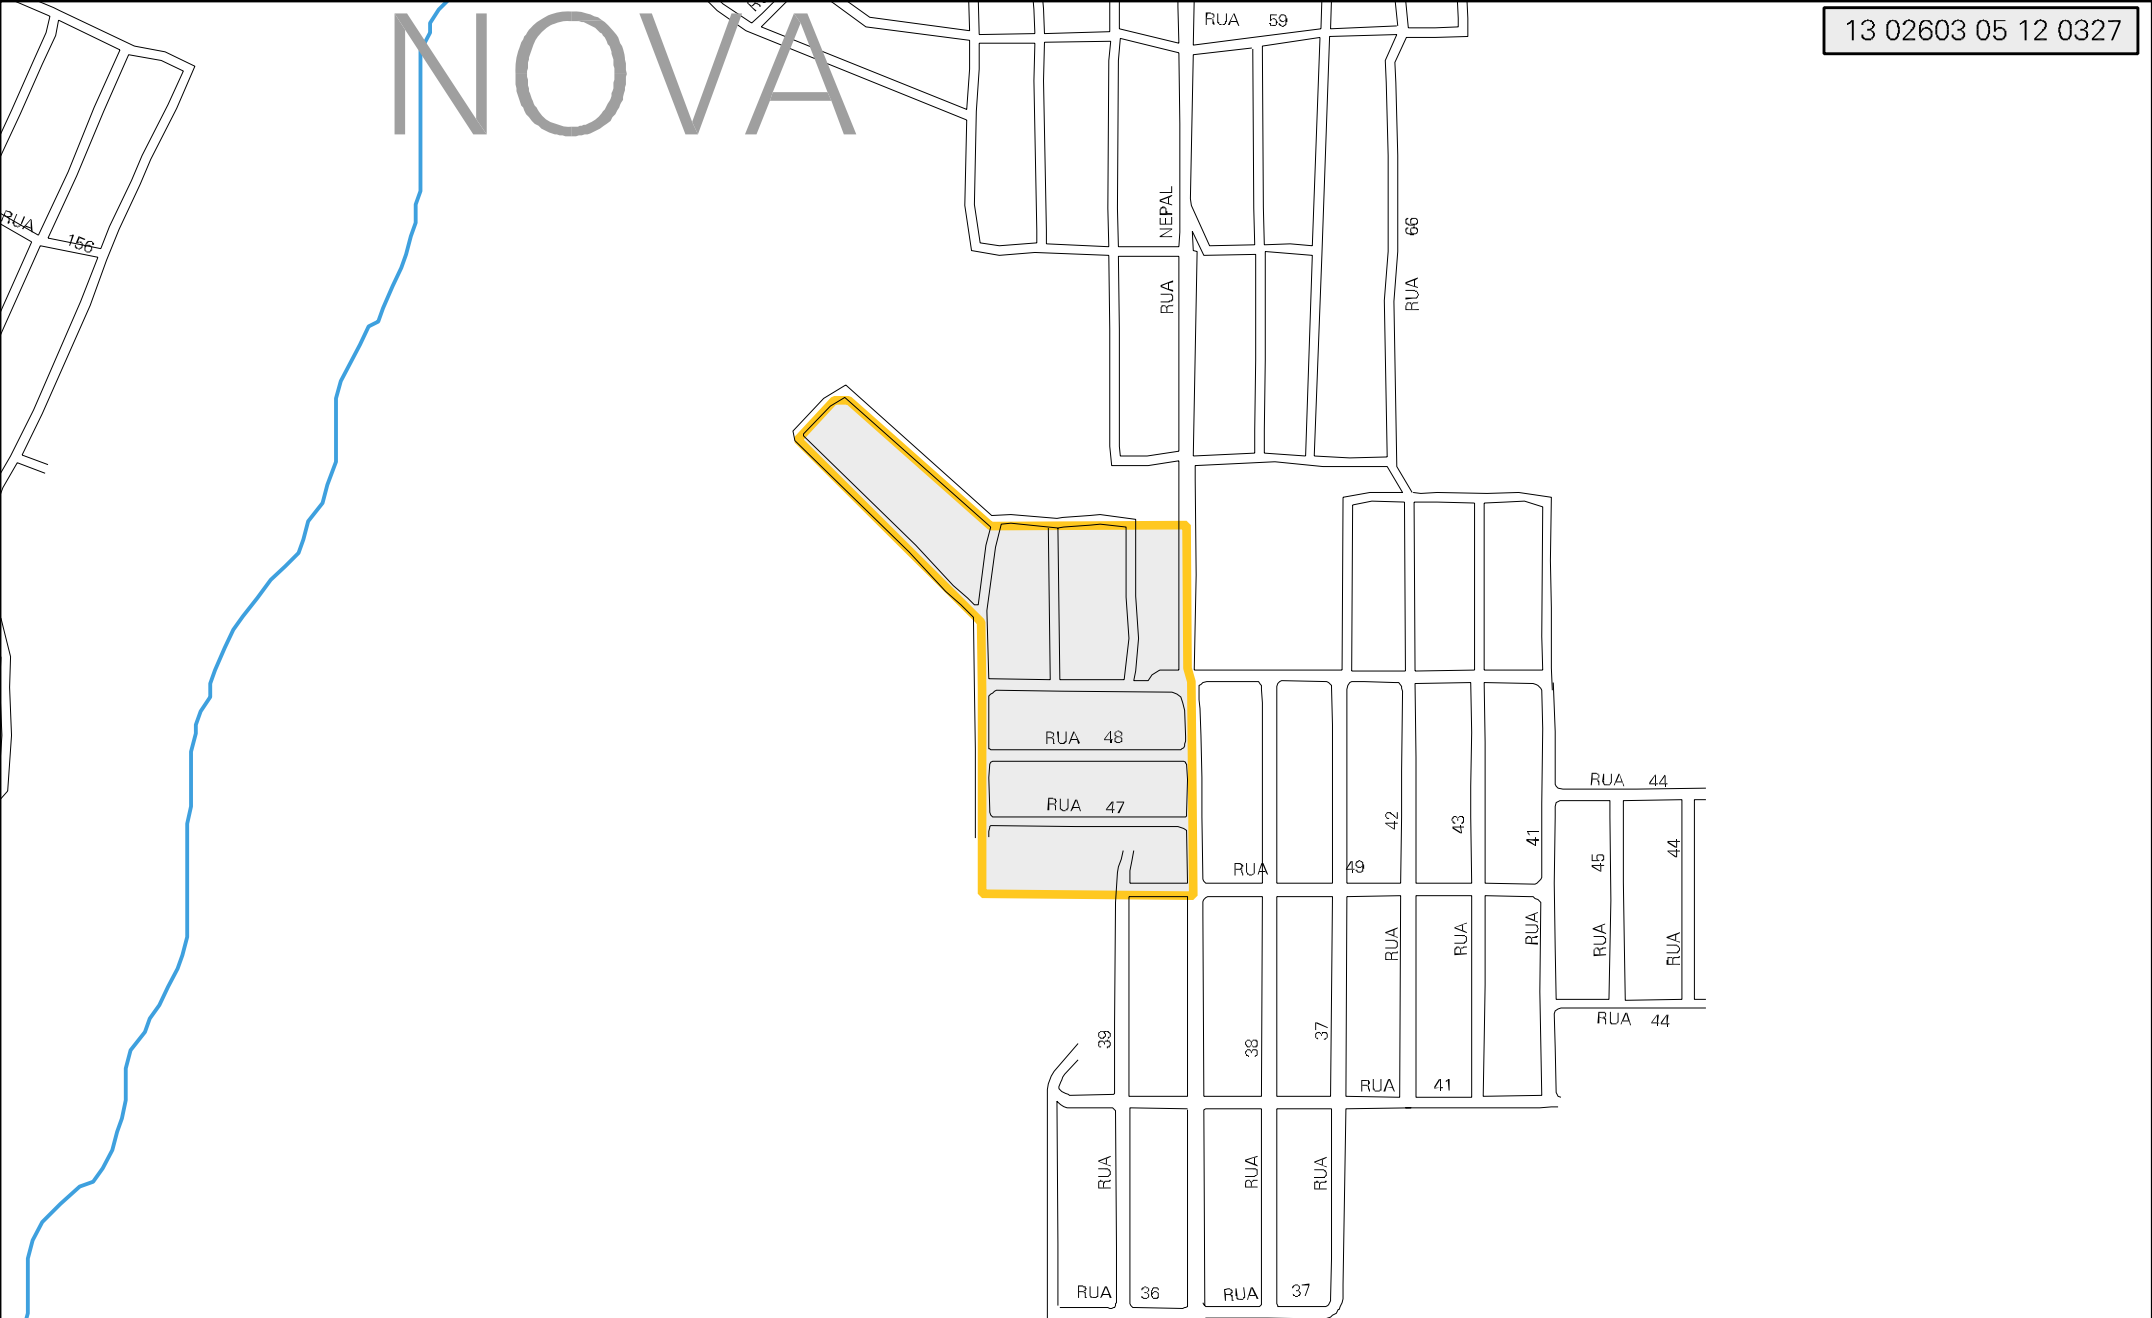

NOVA

MUNICIPIO: 02603 - MANAUS
 DISTRITO: 05 - MANAUS
 SUBDISTRITO: 12 - SÉTIMA R.A.
 SETOR: 0327 SITUACAO: 10
 BAIRRO: 049 - CIDADE NOVA

ESTADO DO AMAZONAS
 MAPA DE SETOR URBANO - MSU
 ESCALA: 1 : 4548