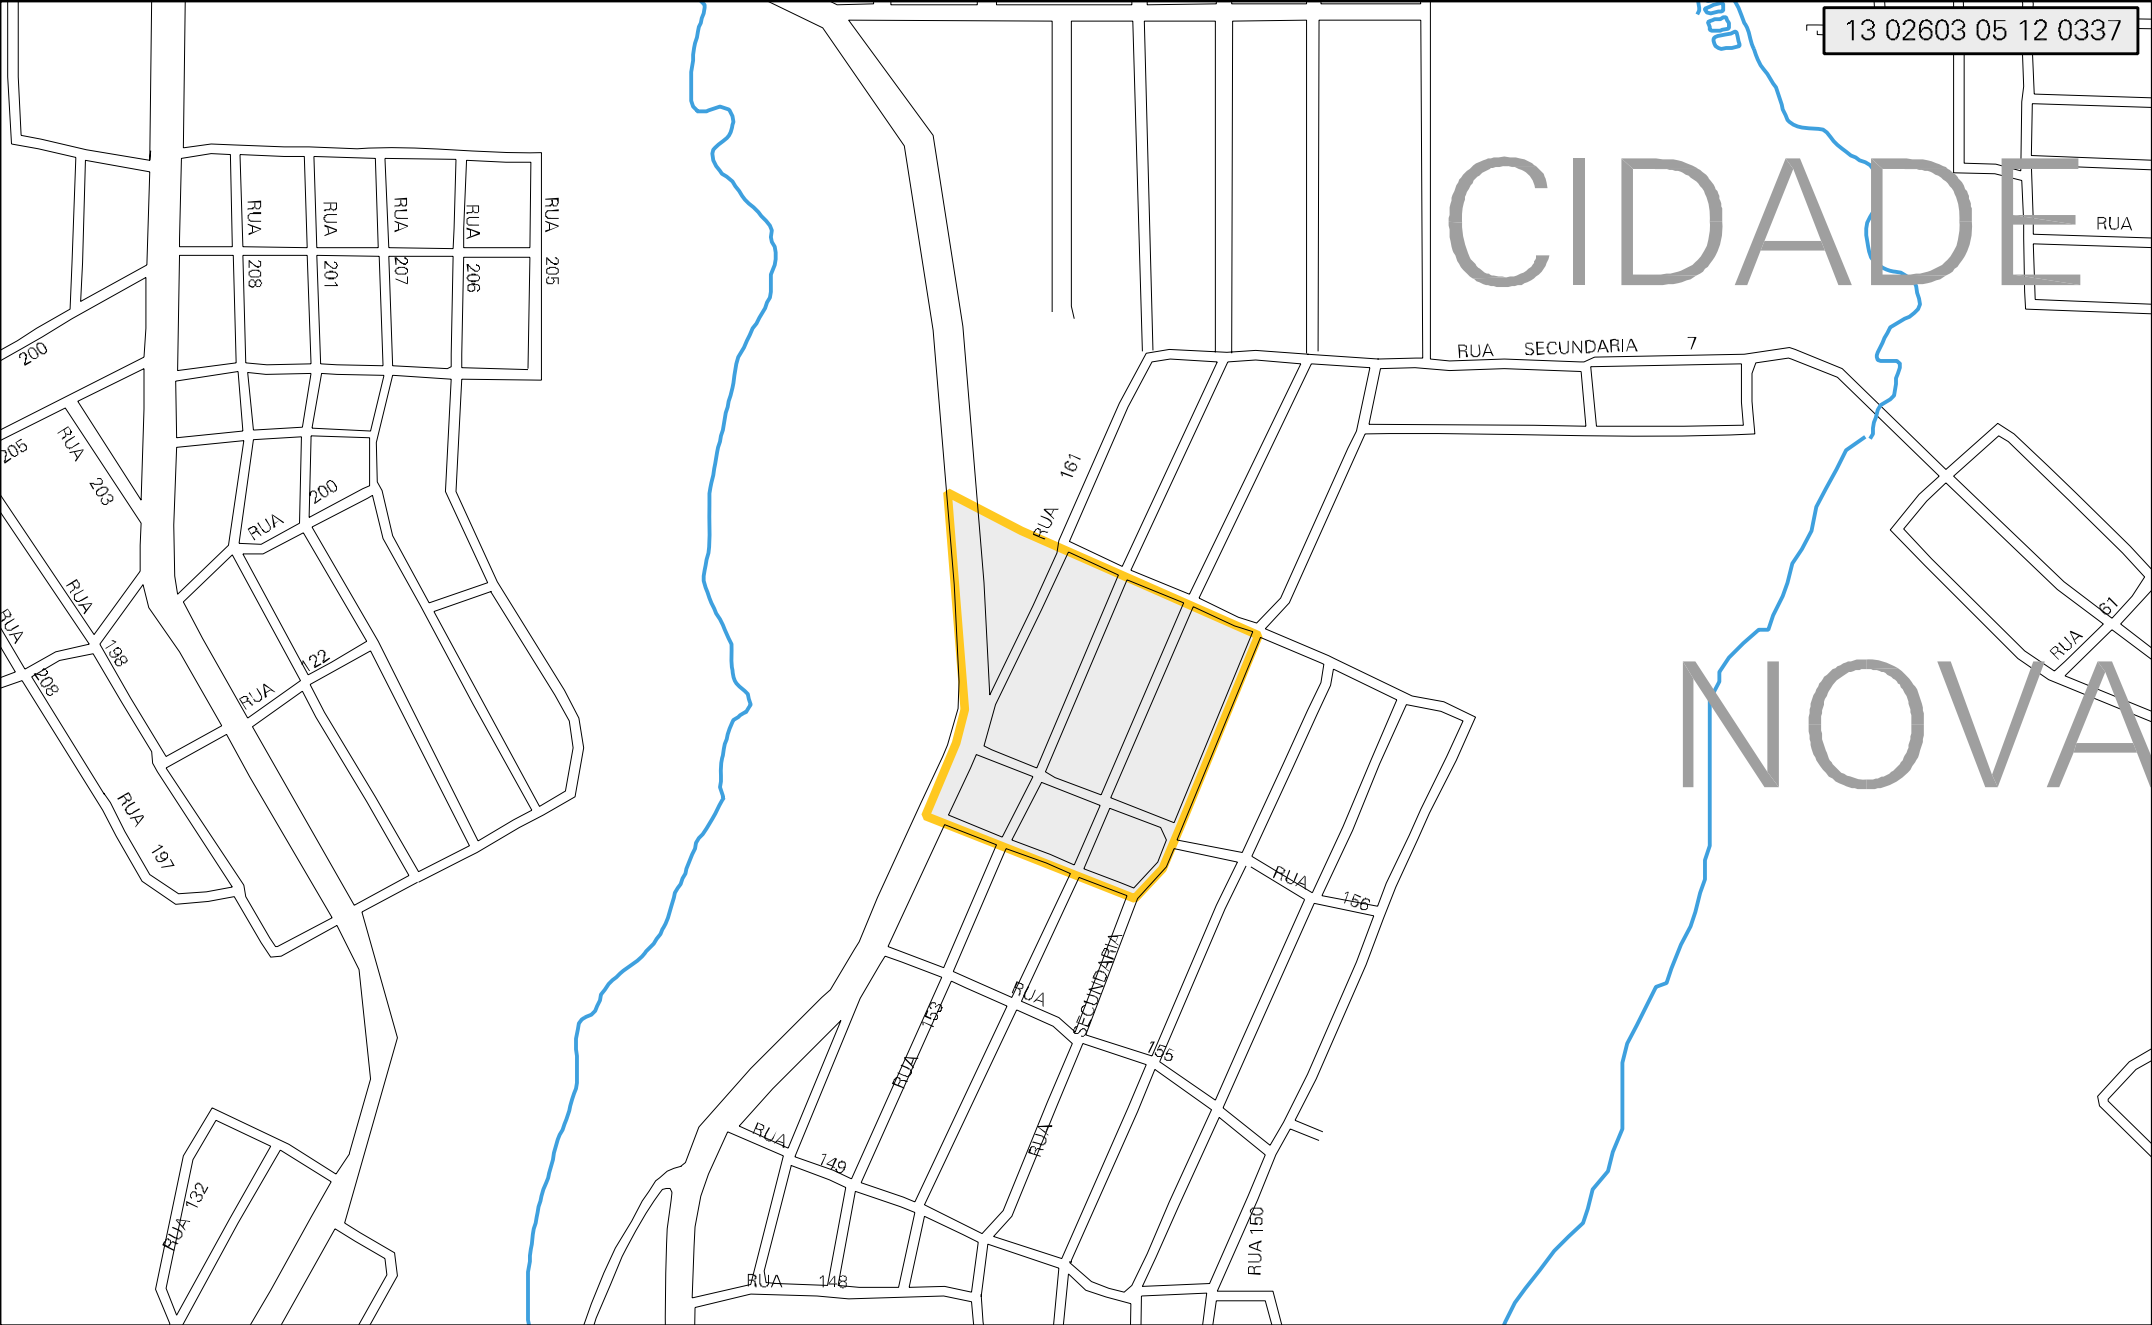

CIDADE

NOVA

MUNICIPIO: 02603 - MANAUS
 DISTRITO: 05 - MANAUS
 SUBDISTRITO: 12 - SÉTIMA R.A.
 SETOR: 0337 SITUACAO: 10
 BAIRRO: 049 - CIDADE NOVA

ESTADO DO AMAZONAS
 MAPA DE SETOR URBANO - MSU
 ESCALA: 1 : 4371