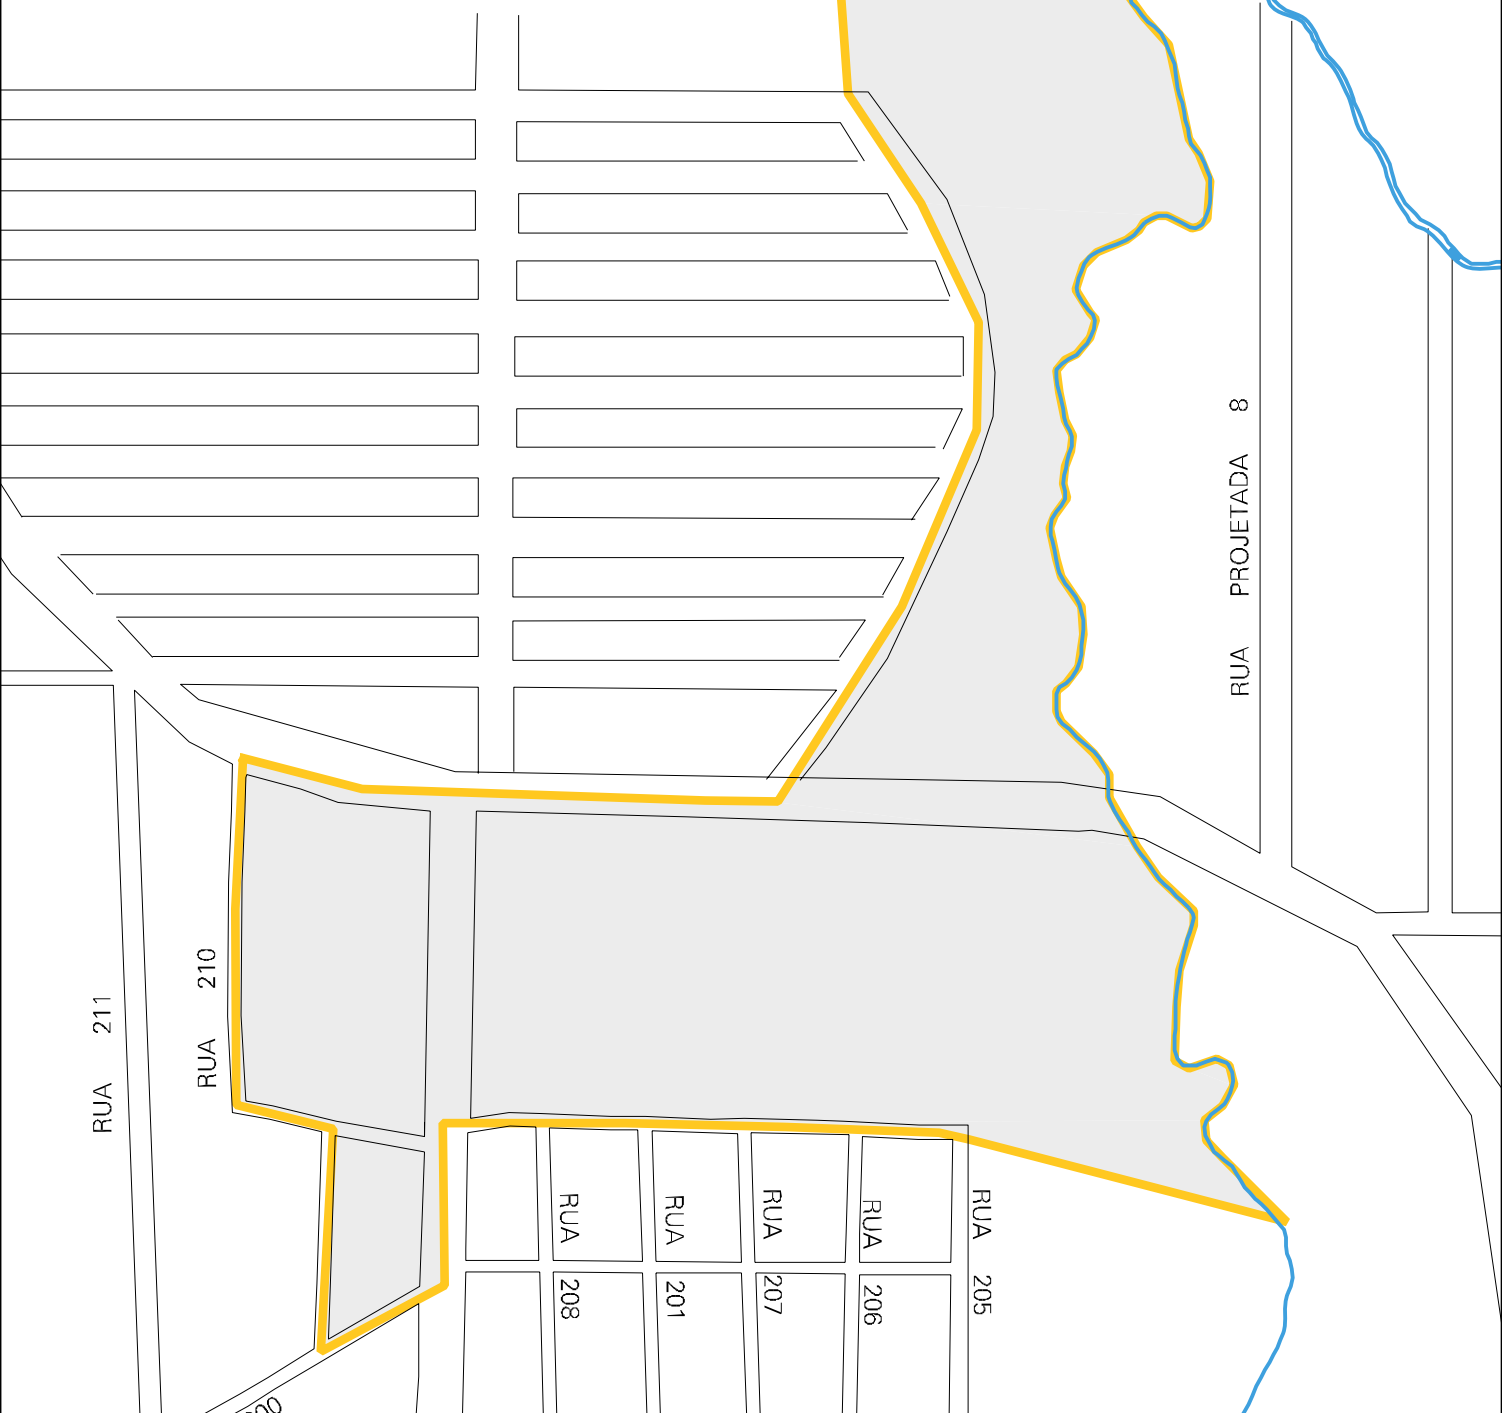

BOLIVIA

CONJUNTO CIDADÃO V

MUNICÍPIO: 02603 - MANAUS  
 DISTRITO: 05 - MANAUS  
 SUBDISTRITO: 12 - SÉTIMA R.A.  
 SETOR: 0342 SITUACAO: 10  
 BAIRRO: 049 - CIDADE NOVA

ESTADO DO AMAZONAS  
 MAPA DE SETOR URBANO - MSU  
 ESCALA: 1 : 3152