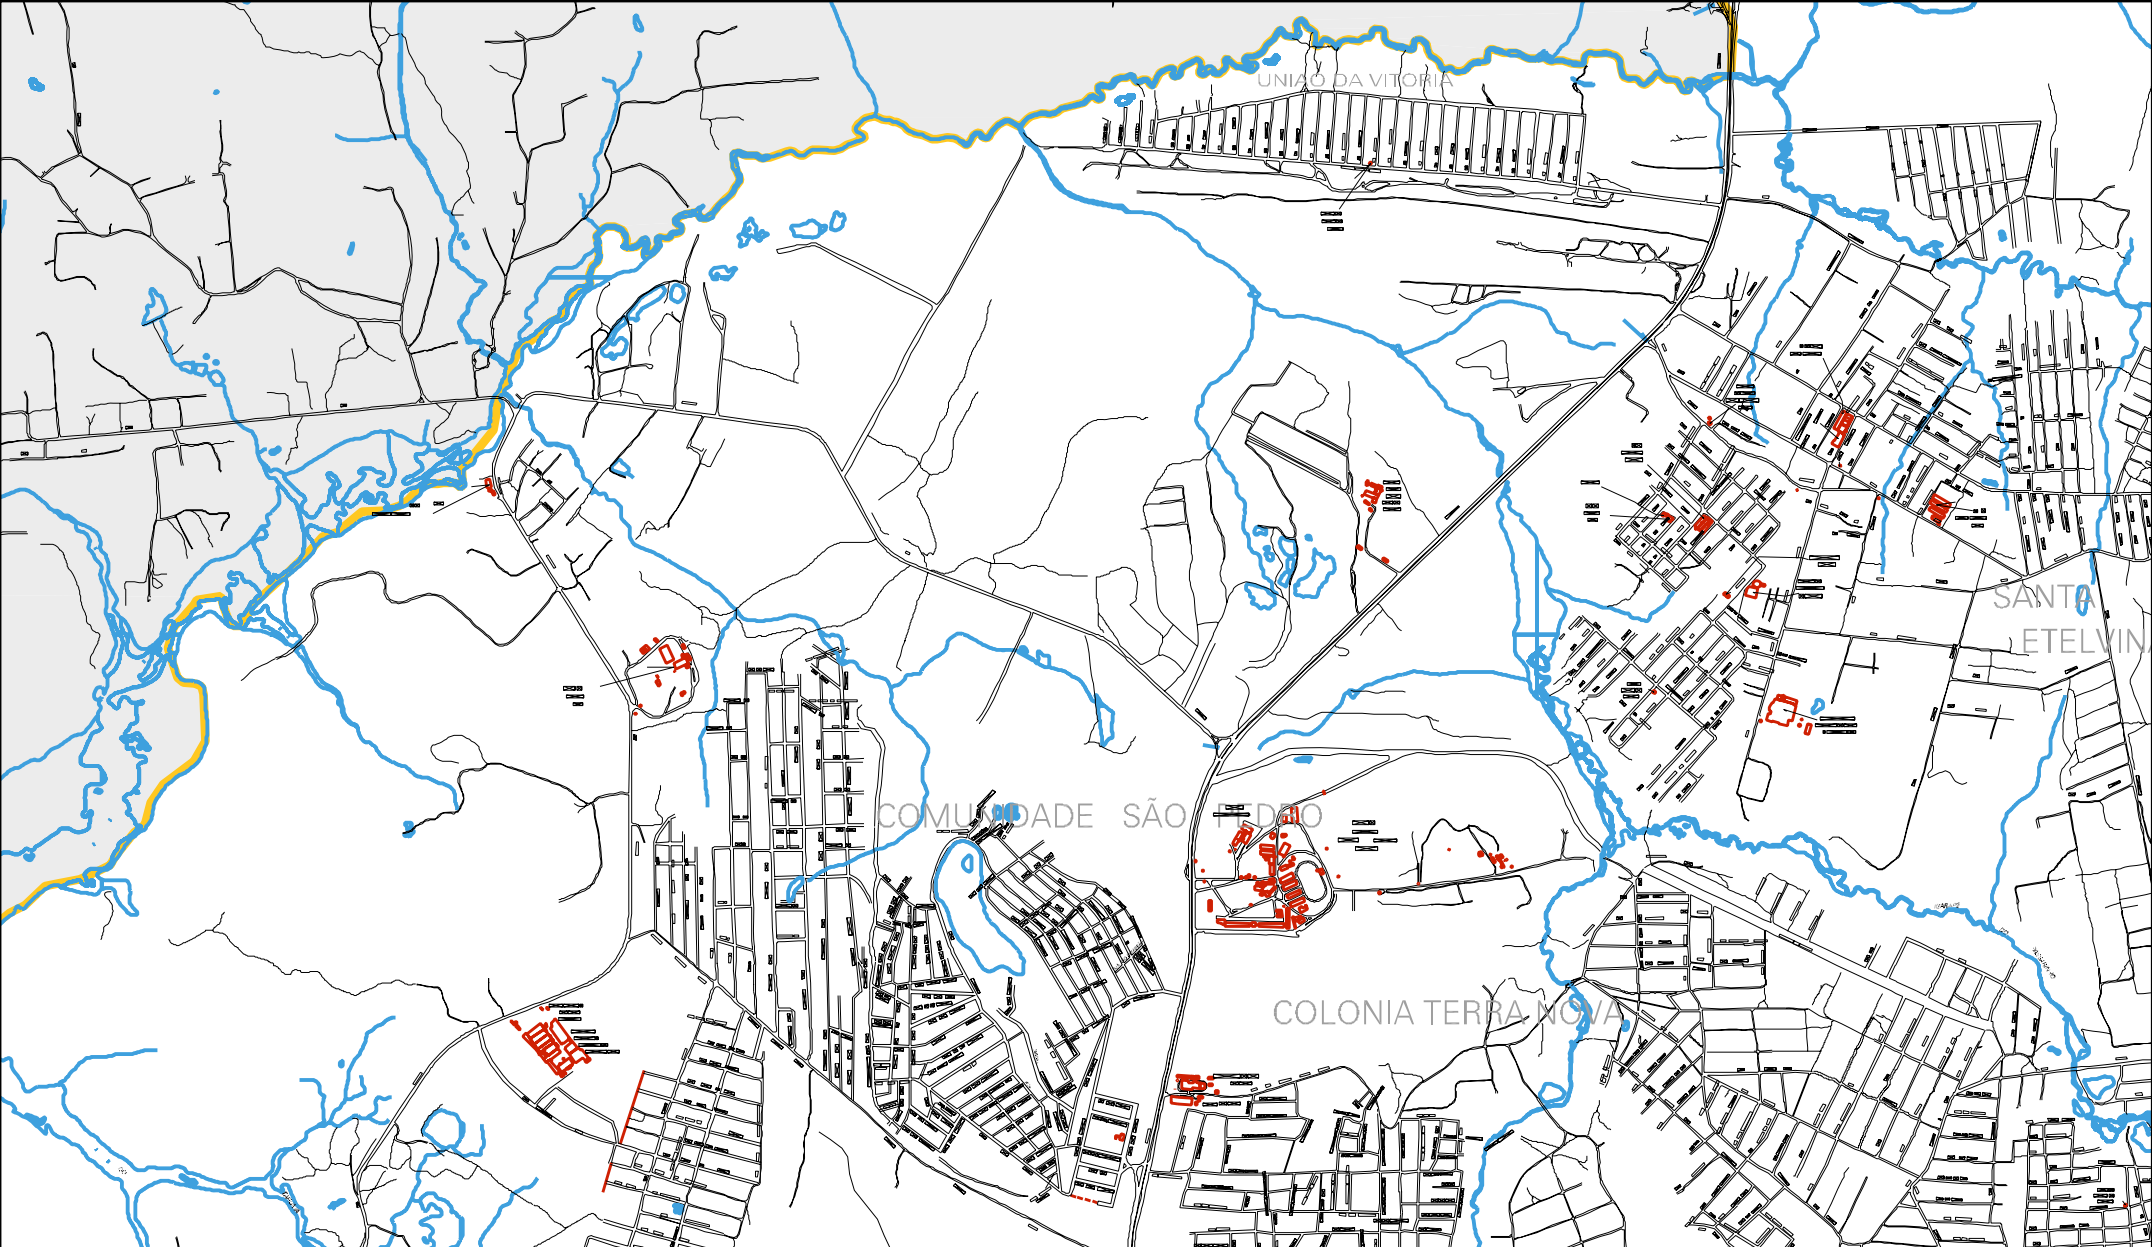

MUNICIPIO: 02603 - MANAUS
DISTRITO: 05 - MANAUS
SUBDISTRITO: 13 - OITAVA R.A.
SETOR: 0001 SITUACAO: 10
BAIRRO: 051 - TARUMÁ

ESTADO DO AMAZONAS
MAPA DE SETOR URBANO - MSU
ESCALA: 1 : 24391