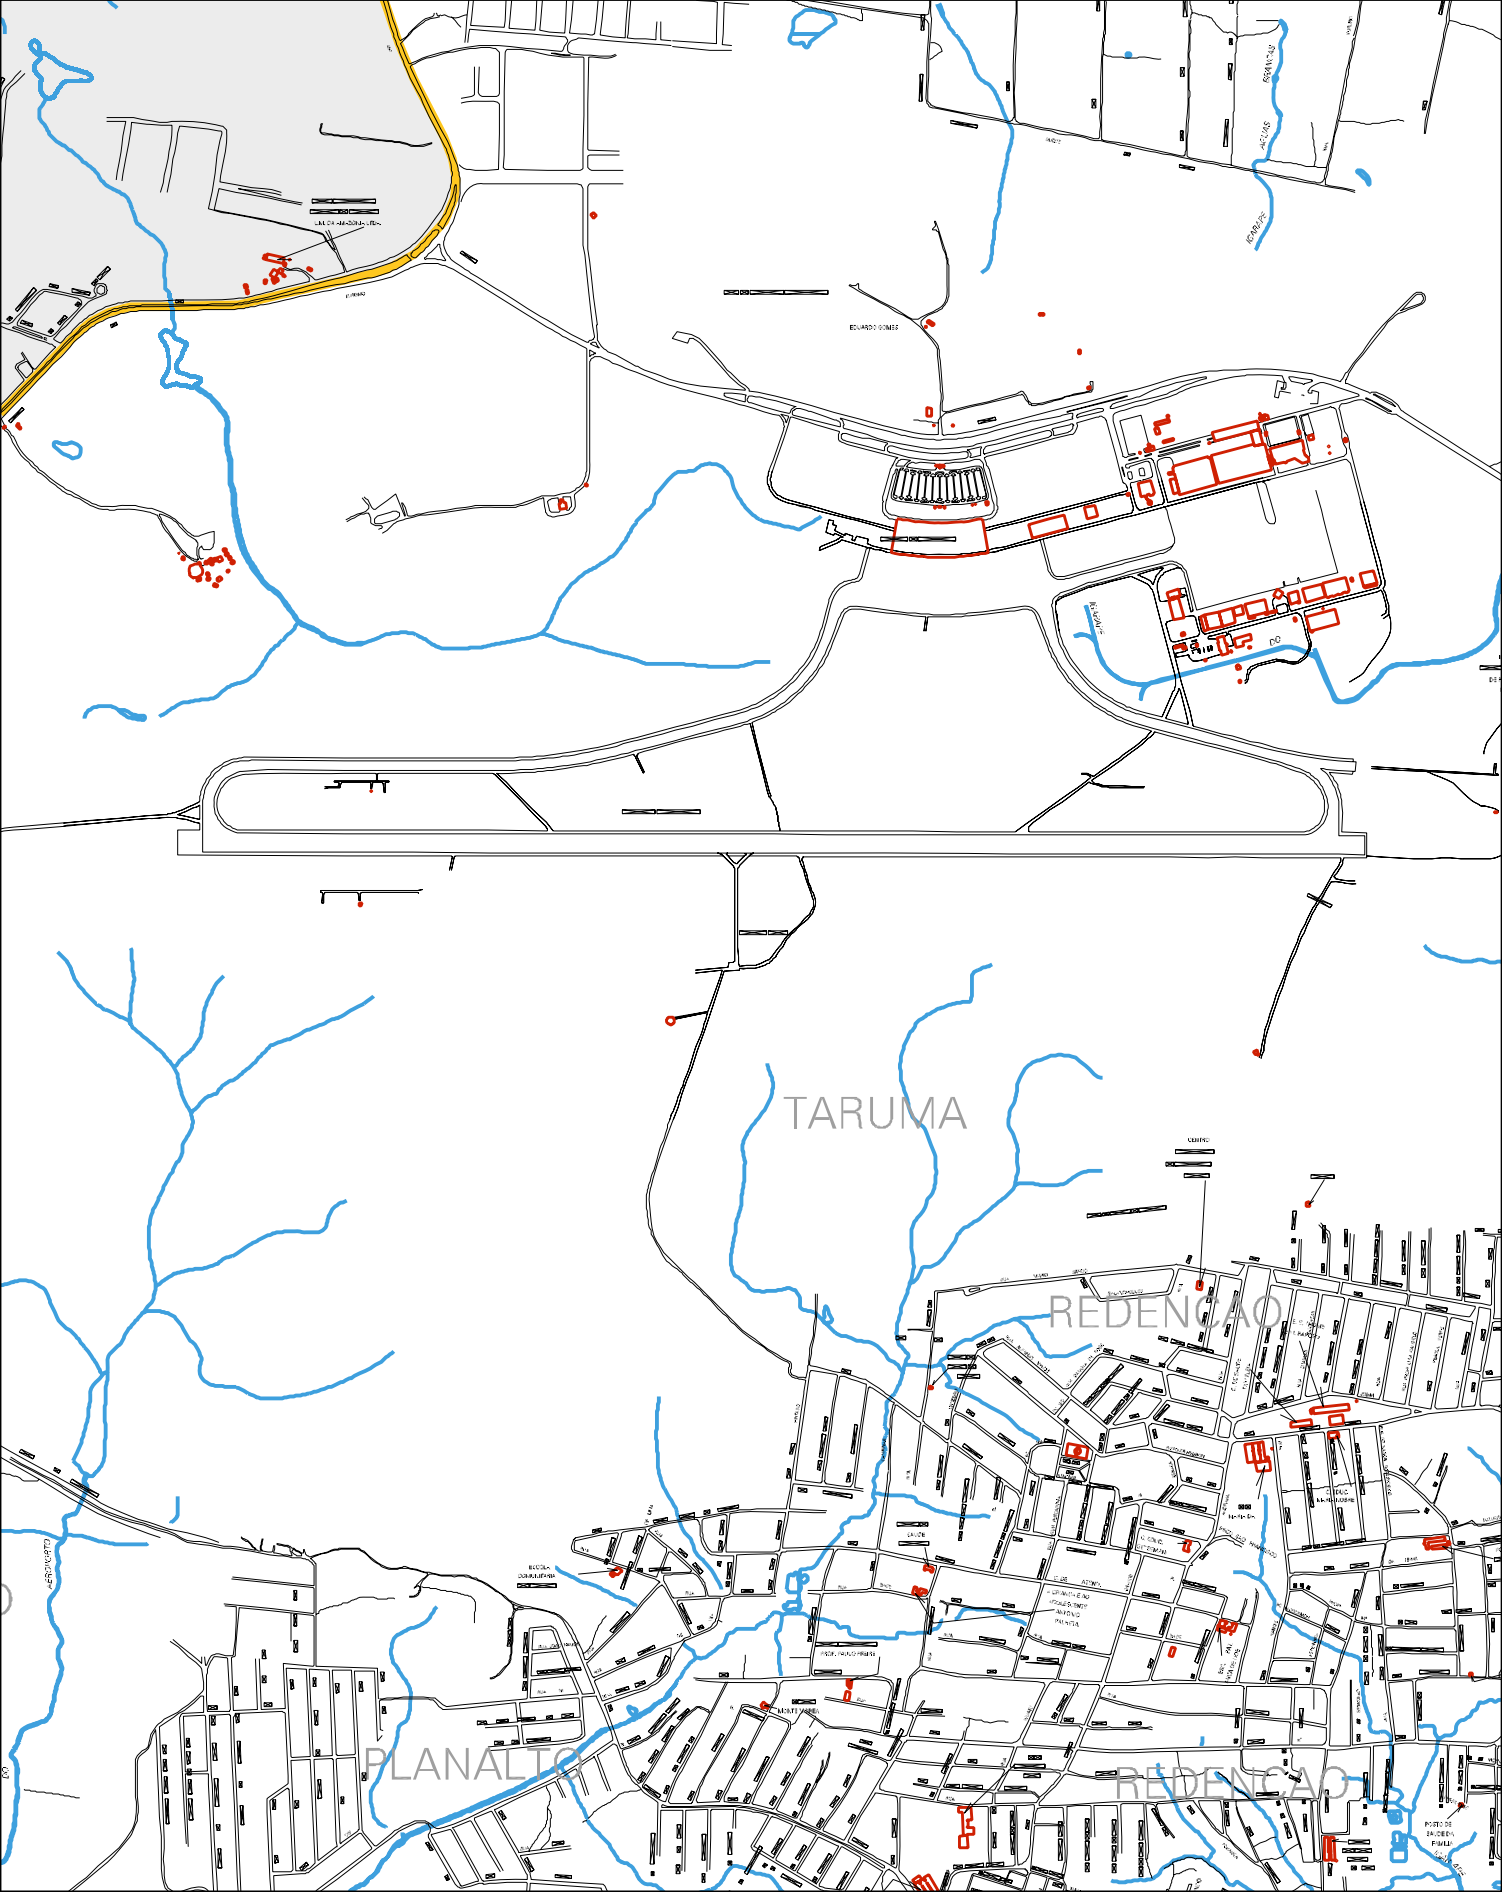

COMUNIDADE

PONTA
NEGRA

LIRIO DO
VALE

CENSO AGROPECUARIO 2006
CONTAGEM DA POPULAÇÃO 2007

MUNICIPIO: 02603 - MANAUS
DISTRITO: 05 - MANAUS
SUBDISTRITO: 13 - OITAVA R.A.
SETOR: 0008 SITUACAO: 10
BAIRRO: 051 - TARUMÃ

ESTADO DO AMAZONAS
MAPA DE SETOR URBANO - MSU
ESCALA: 1 : 17967