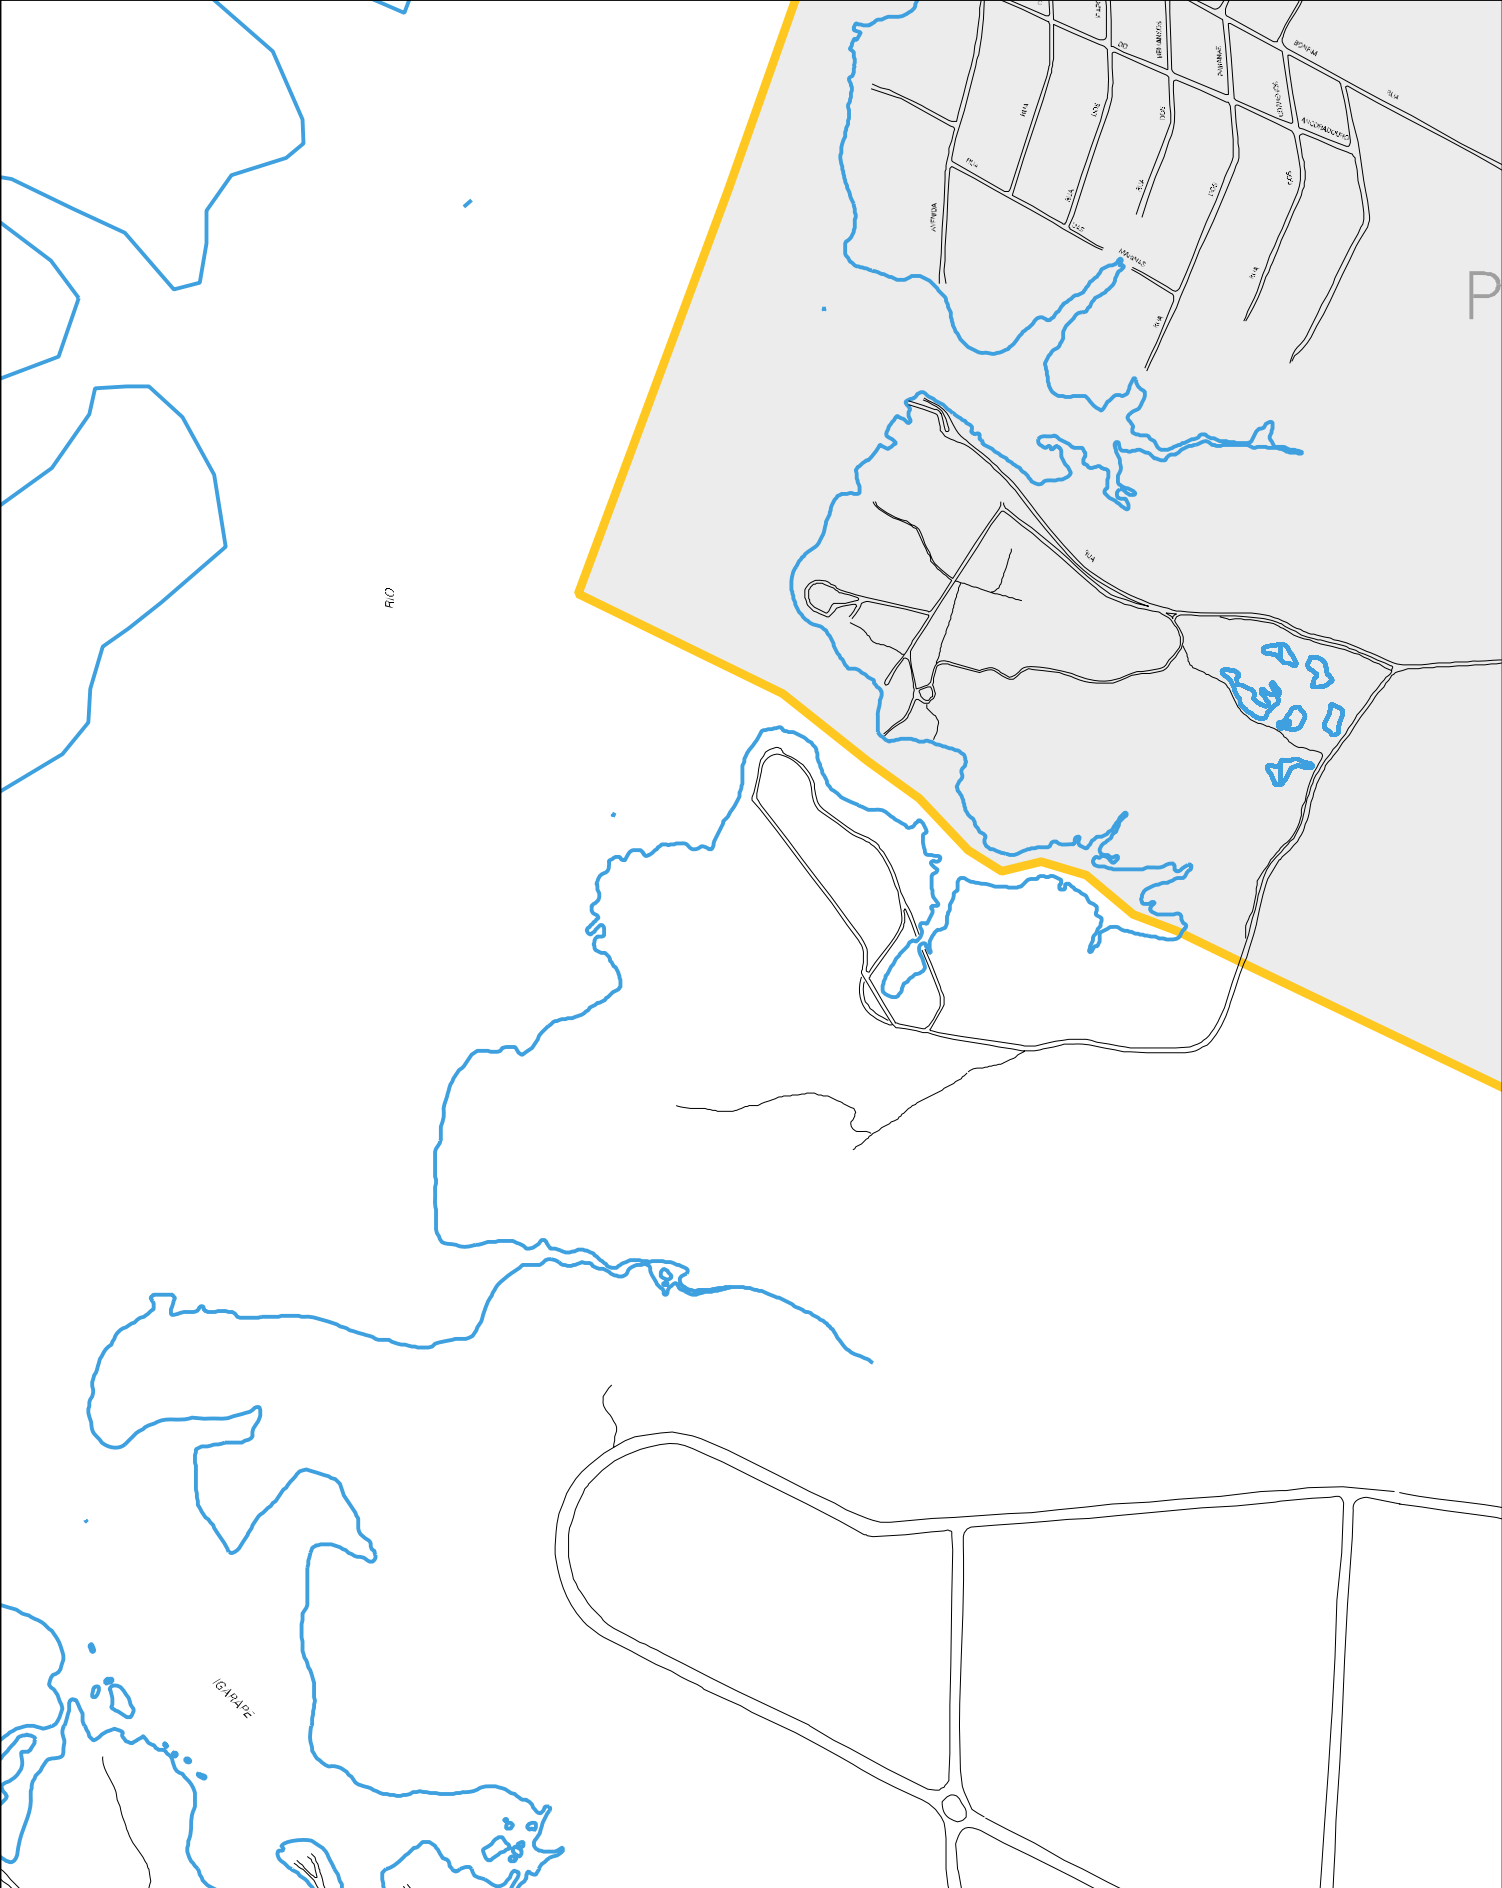

IGARAPE

TARUMÃ - ACU

AV. A

AV. B

AV. C

AV. D

AV. E

TRAV. A

TRAV. Z

TRAV. AA

TRAV. AB

TRAV. AC

TRAV. AD

TRAV. AE

TRAV. AF

TRAV. AG

TRAV. AH

TRAV. AI

D-2

ONTA
NEGRA

ESTADO DO AMAZONAS
MAPA DE SETOR URBANO - MSU
ESCALA: 1 : 11963