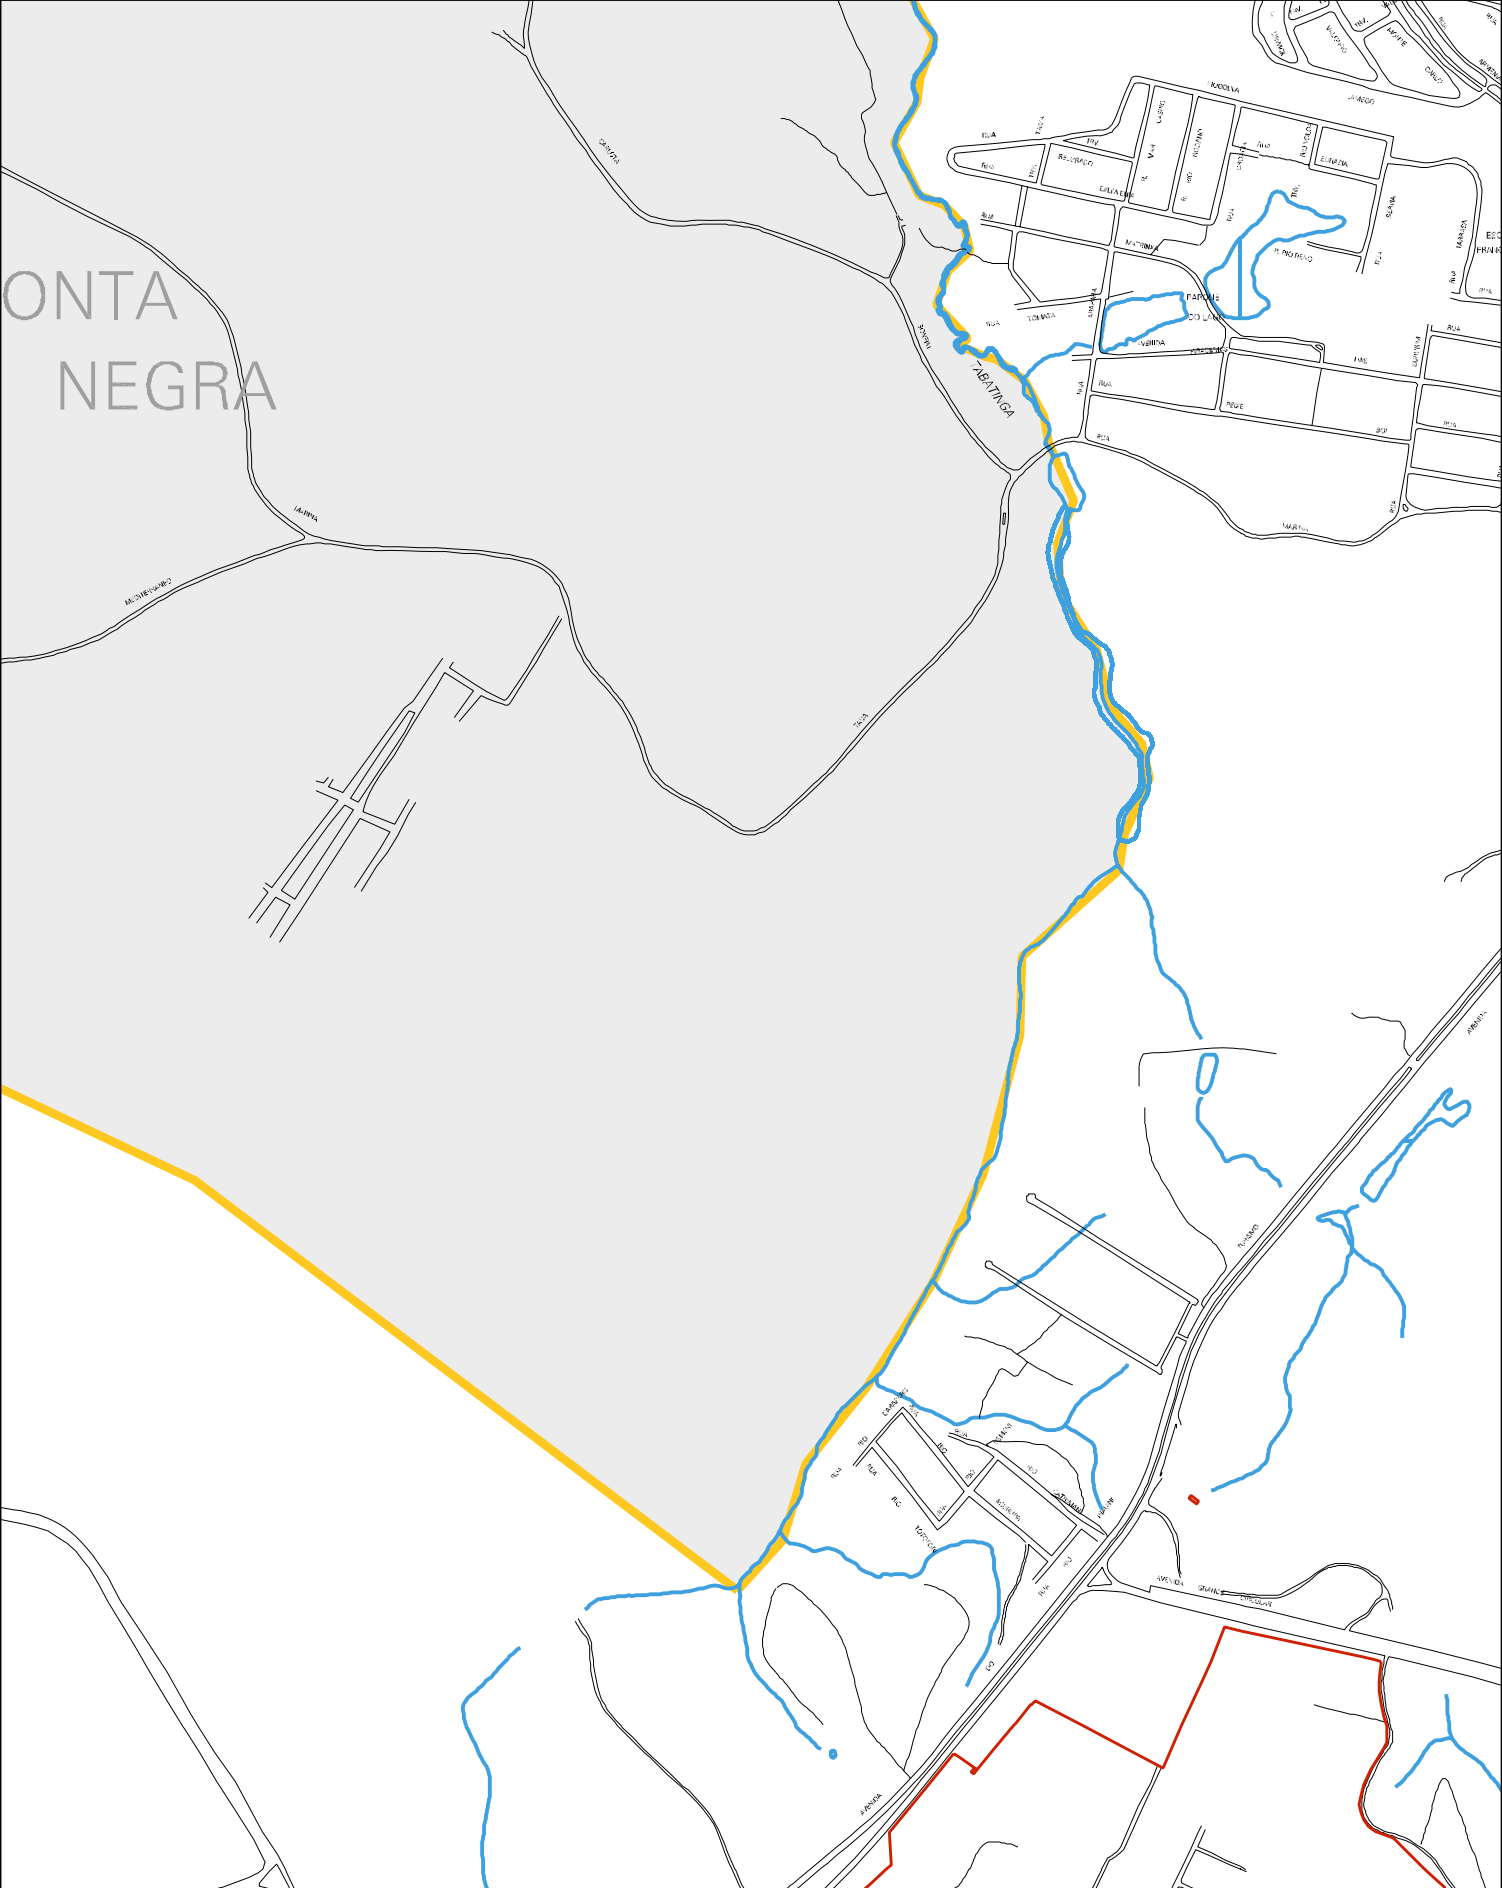

IGARAPE

TARUMÃ - ACU

AV. A

AV. B

AV. C

AV. D

AV. E

TRAV. A

TRAV. Z

TRAV. AA

TRAV. AB

TRAV. AC

TRAV. AD

TRAV. AE

TRAV. AF

TRAV. AG

TRAV. AH

TRAV. AI

D-2

ONTA
NEGRA

ESTADO DO AMAZONAS
MAPA DE SETOR URBANO - MSU
ESCALA: 1 : 11963