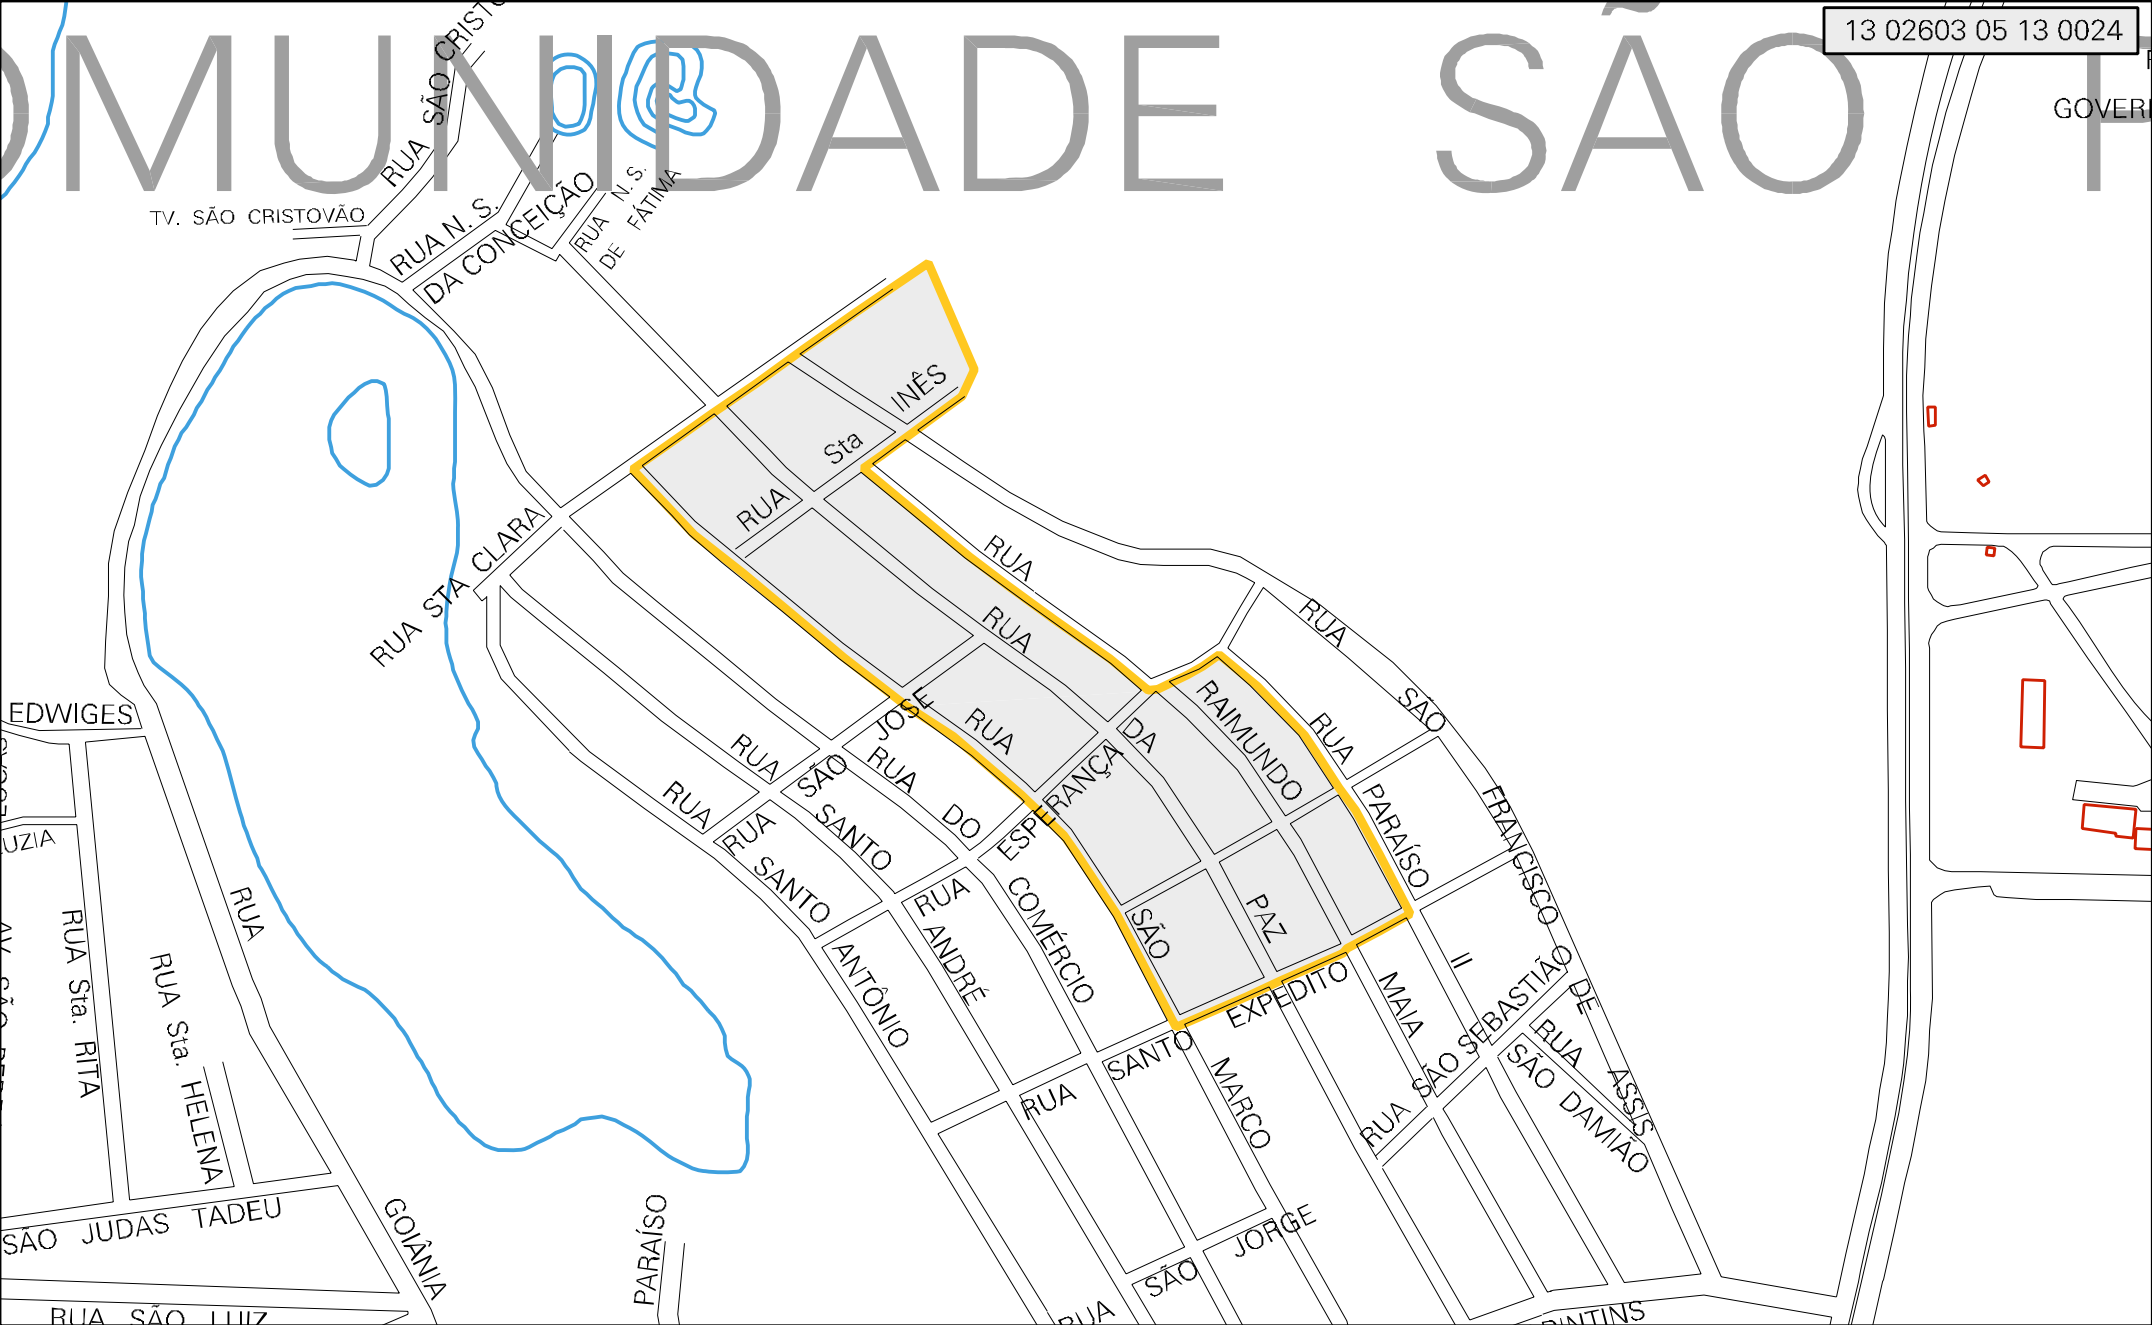

COMUNIDADE SÃO

GOVERN

MUNICÍPIO: 02603 - MANAUS
 DISTRITO: 05 - MANAUS
 SUBDISTRITO: 13 - OITAVA R.A.
 SETOR: 0024 SITUACAO: 10
 BAIRRO: 051 - TARUMÃ

ESTADO DO AMAZONAS
 MAPA DE SETOR URBANO - MSU
 ESCALA: 1 : 3540