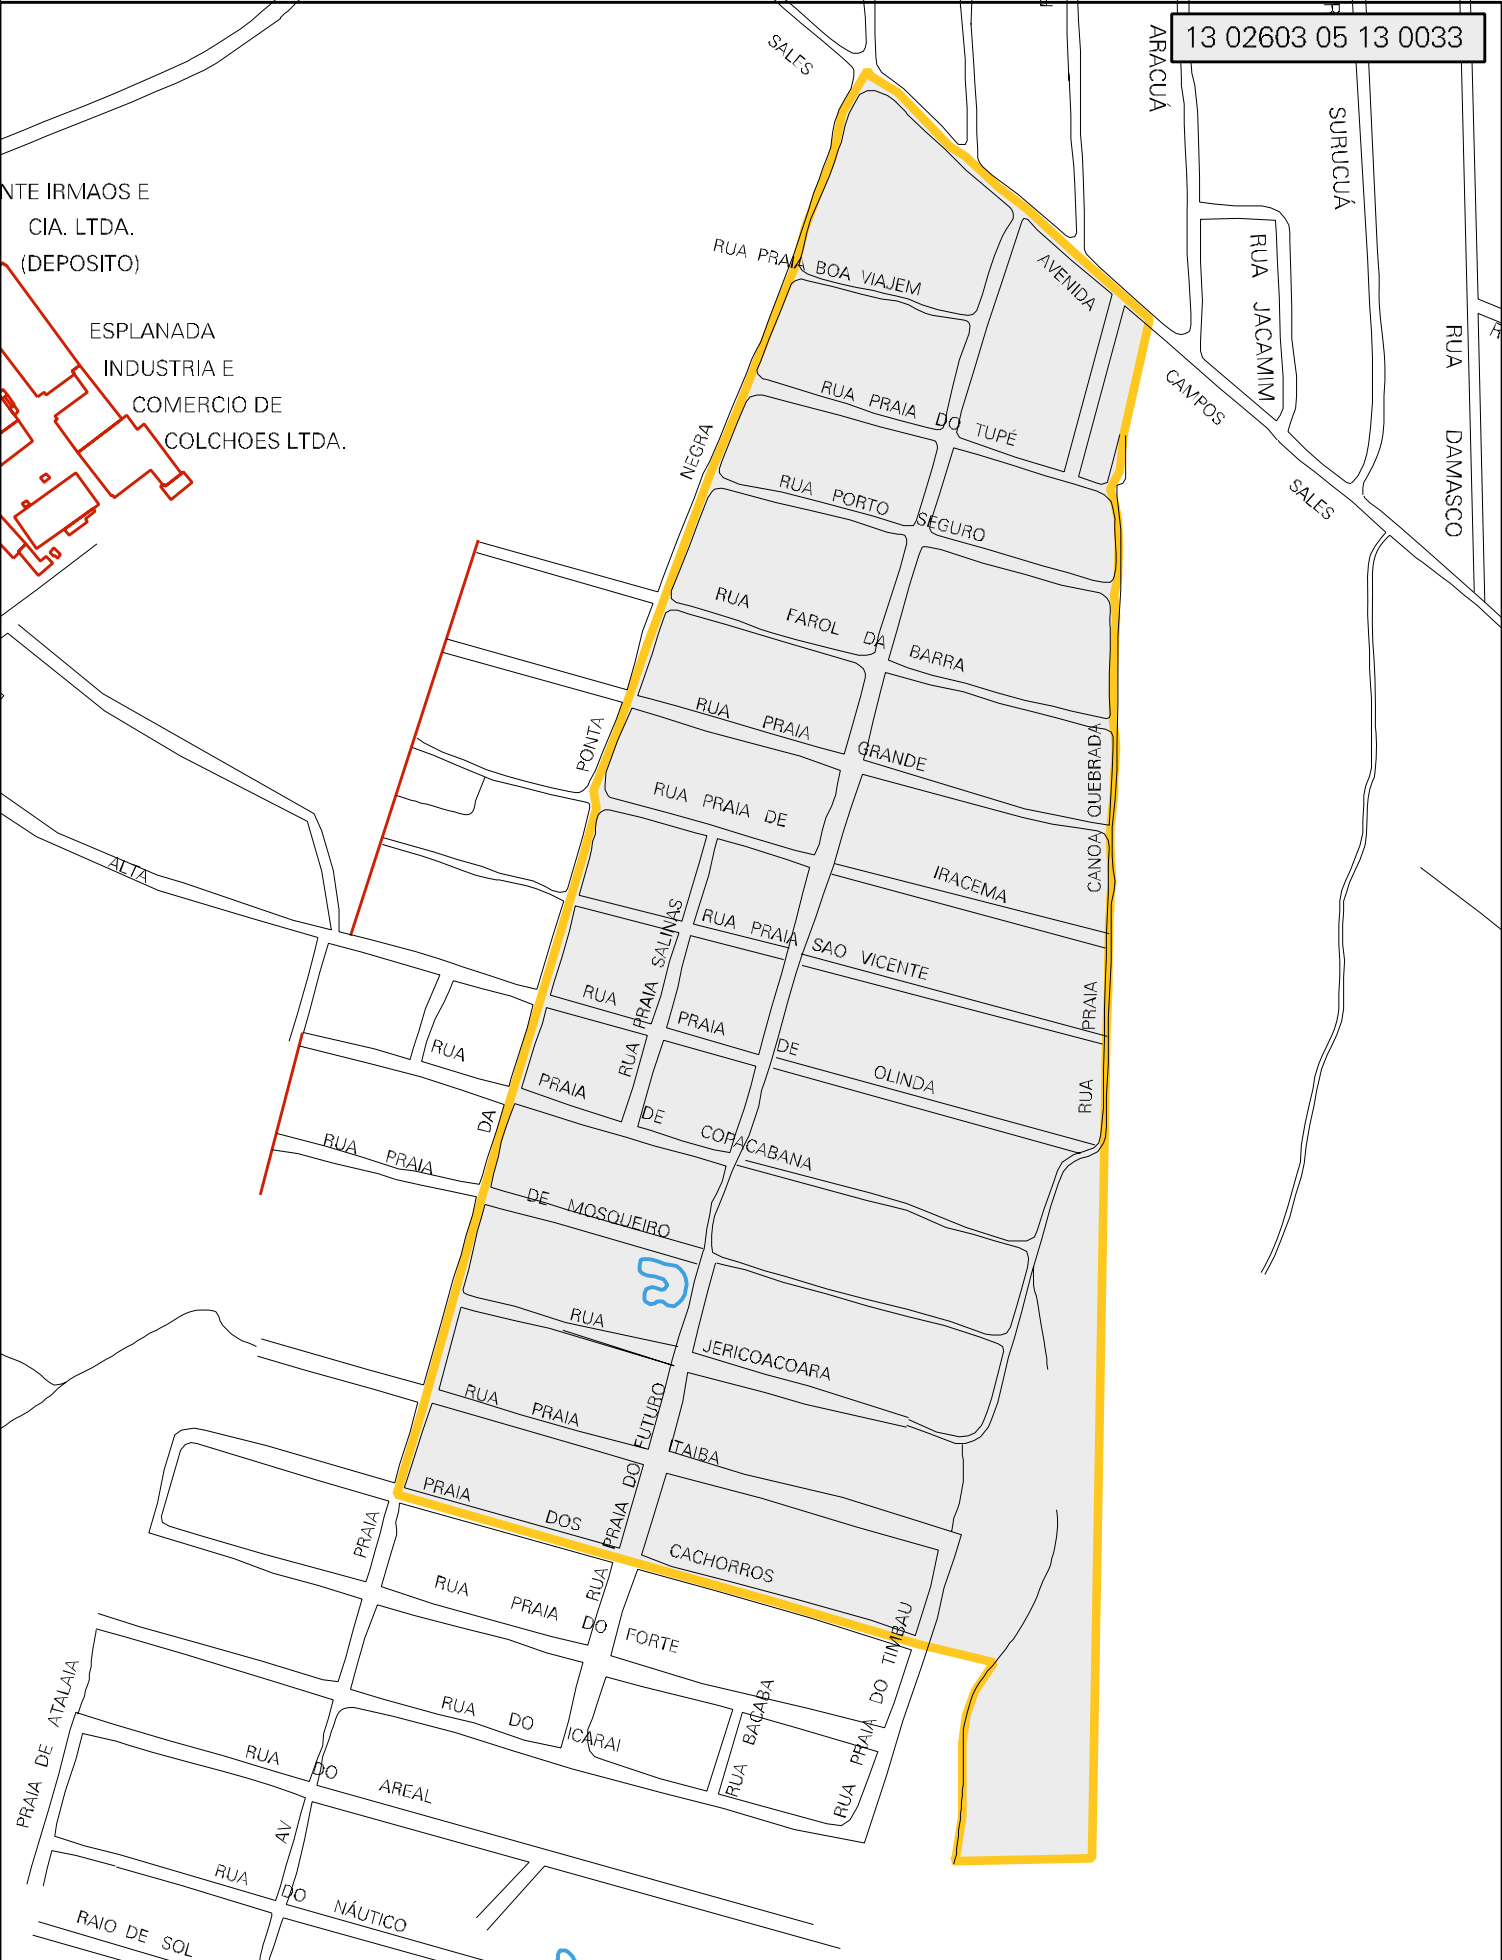

ENTE IRMAOS E
CIA. LTDA.
(DEPOSITO)

ESPLANADA
INDUSTRIA E
COMERCIO DE
COLCHOES LTDA.

MUNICIPIO: 02603 - MANAUS
 DISTRITO: 05 - MANAUS
 SUBDISTRITO: 13 - OITAVA R.A.
 SETOR: 0033 SITUACAO: 10
 BAIRRO: 051 - TARUMÁ

ESTADO DO AMAZONAS
 MAPA DE SETOR URBANO - MSU
 ESCALA: 1 : 4537