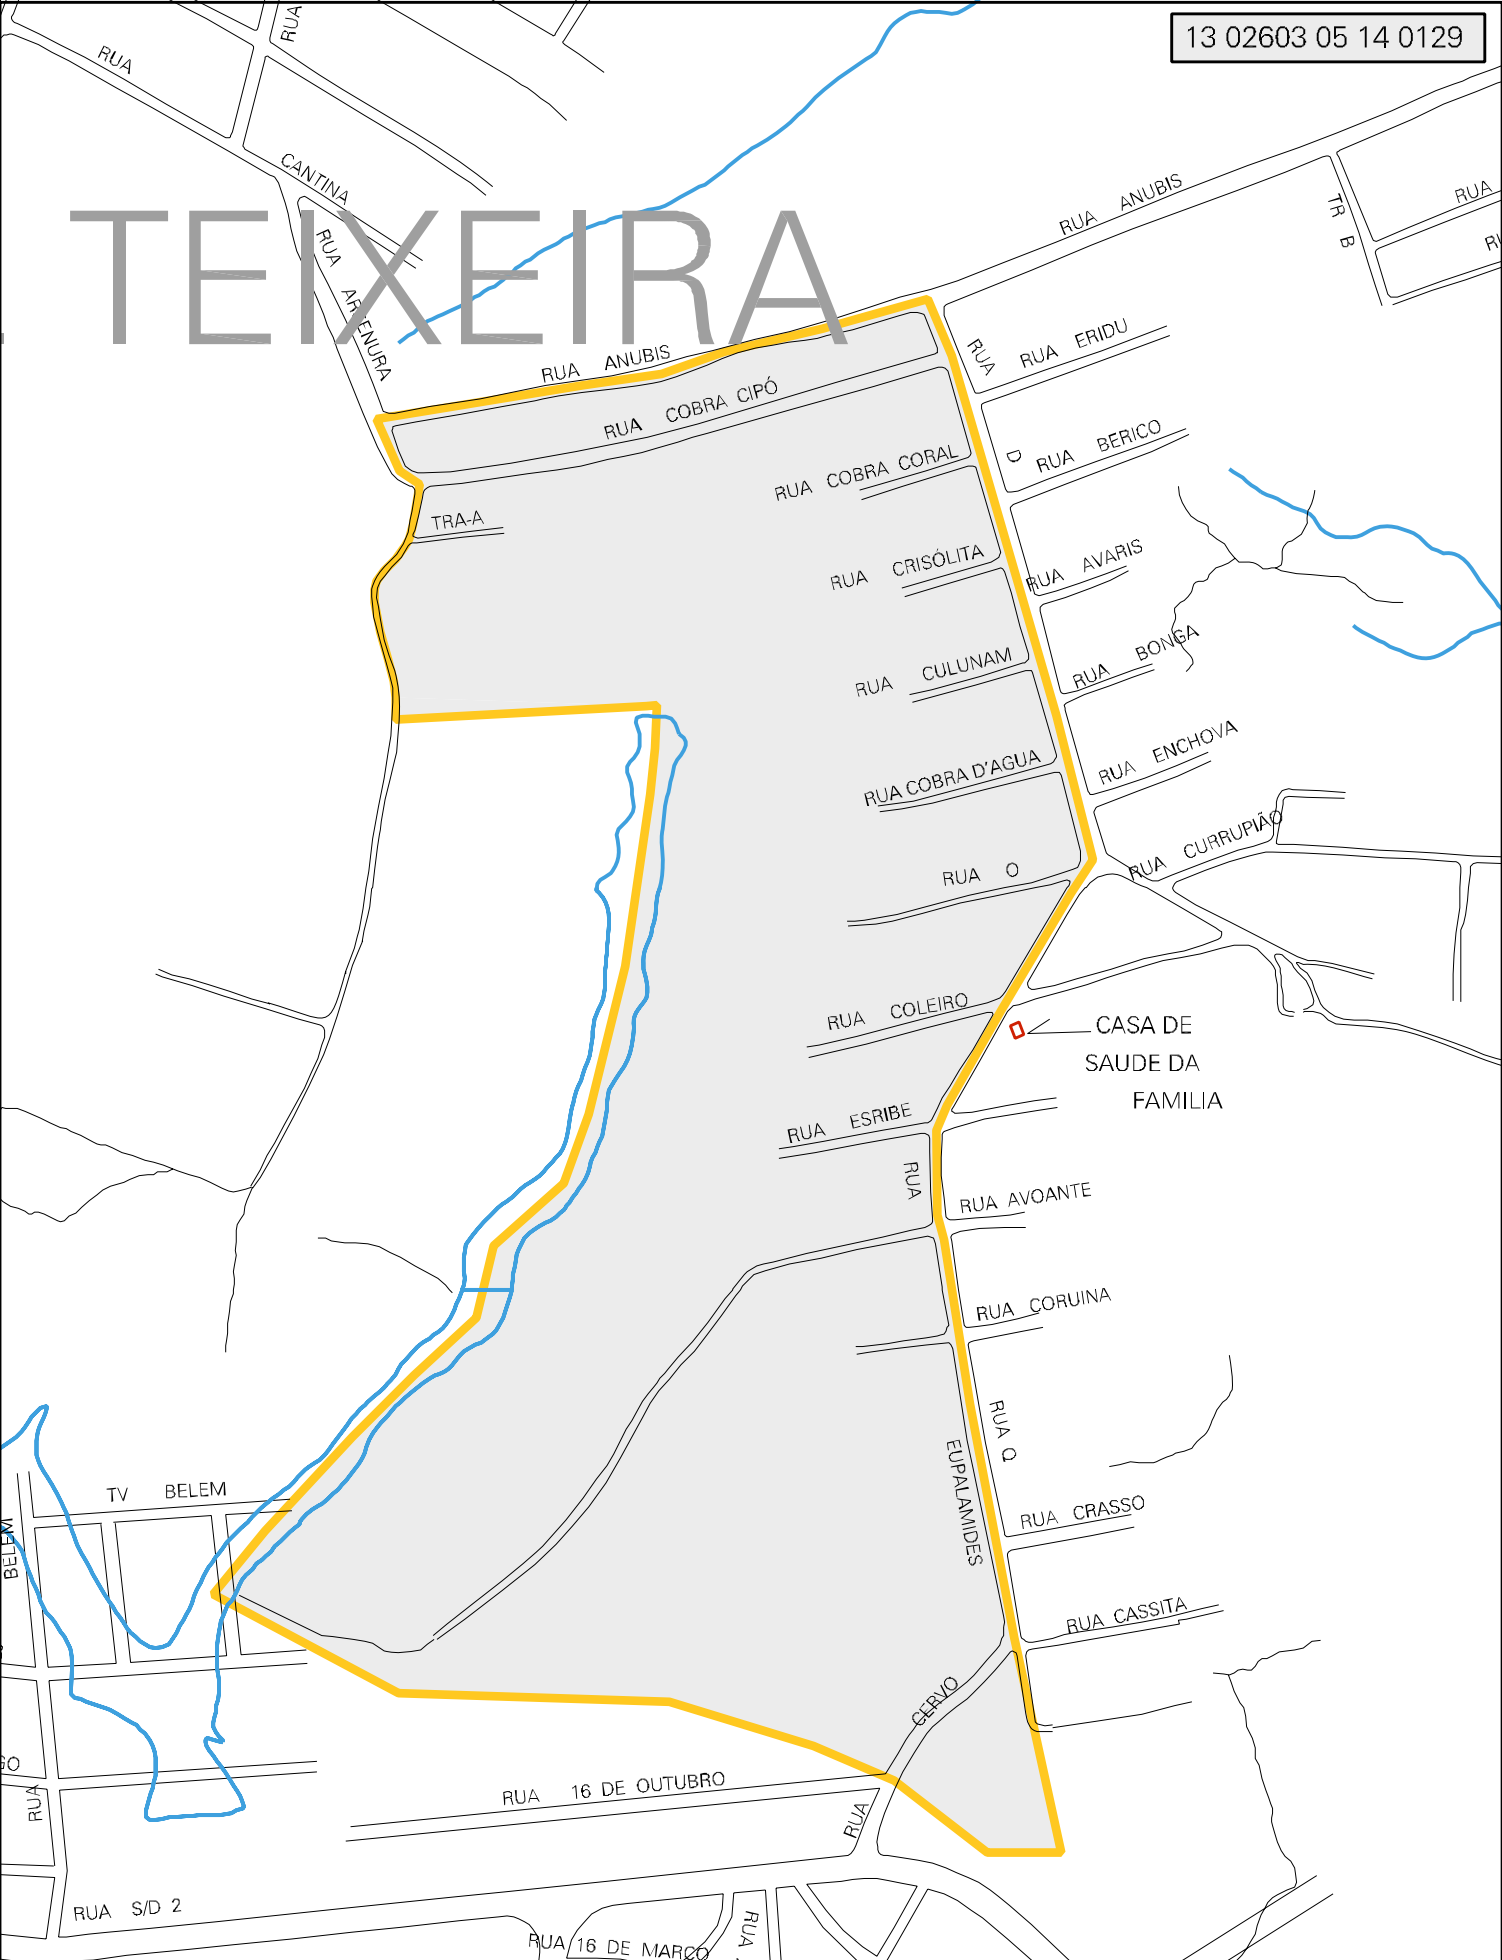

TEIXEIRA

MUNICIPIO: 02603 - MANAUS
 DISTRITO: 05 - MANAUS
 SUBDISTRITO: 14 - NONA R.A.
 SETOR: 0129 SITUACAO: 11
 BAIRRO: 056 - JORGE TEIXEIRA
 AG.SUBNORMAL: 0027 - SANTA INÉS

ESTADO DO AMAZONAS
 MAPA DE SETOR URBANO - MSU
 ESCALA: 1 : 4253