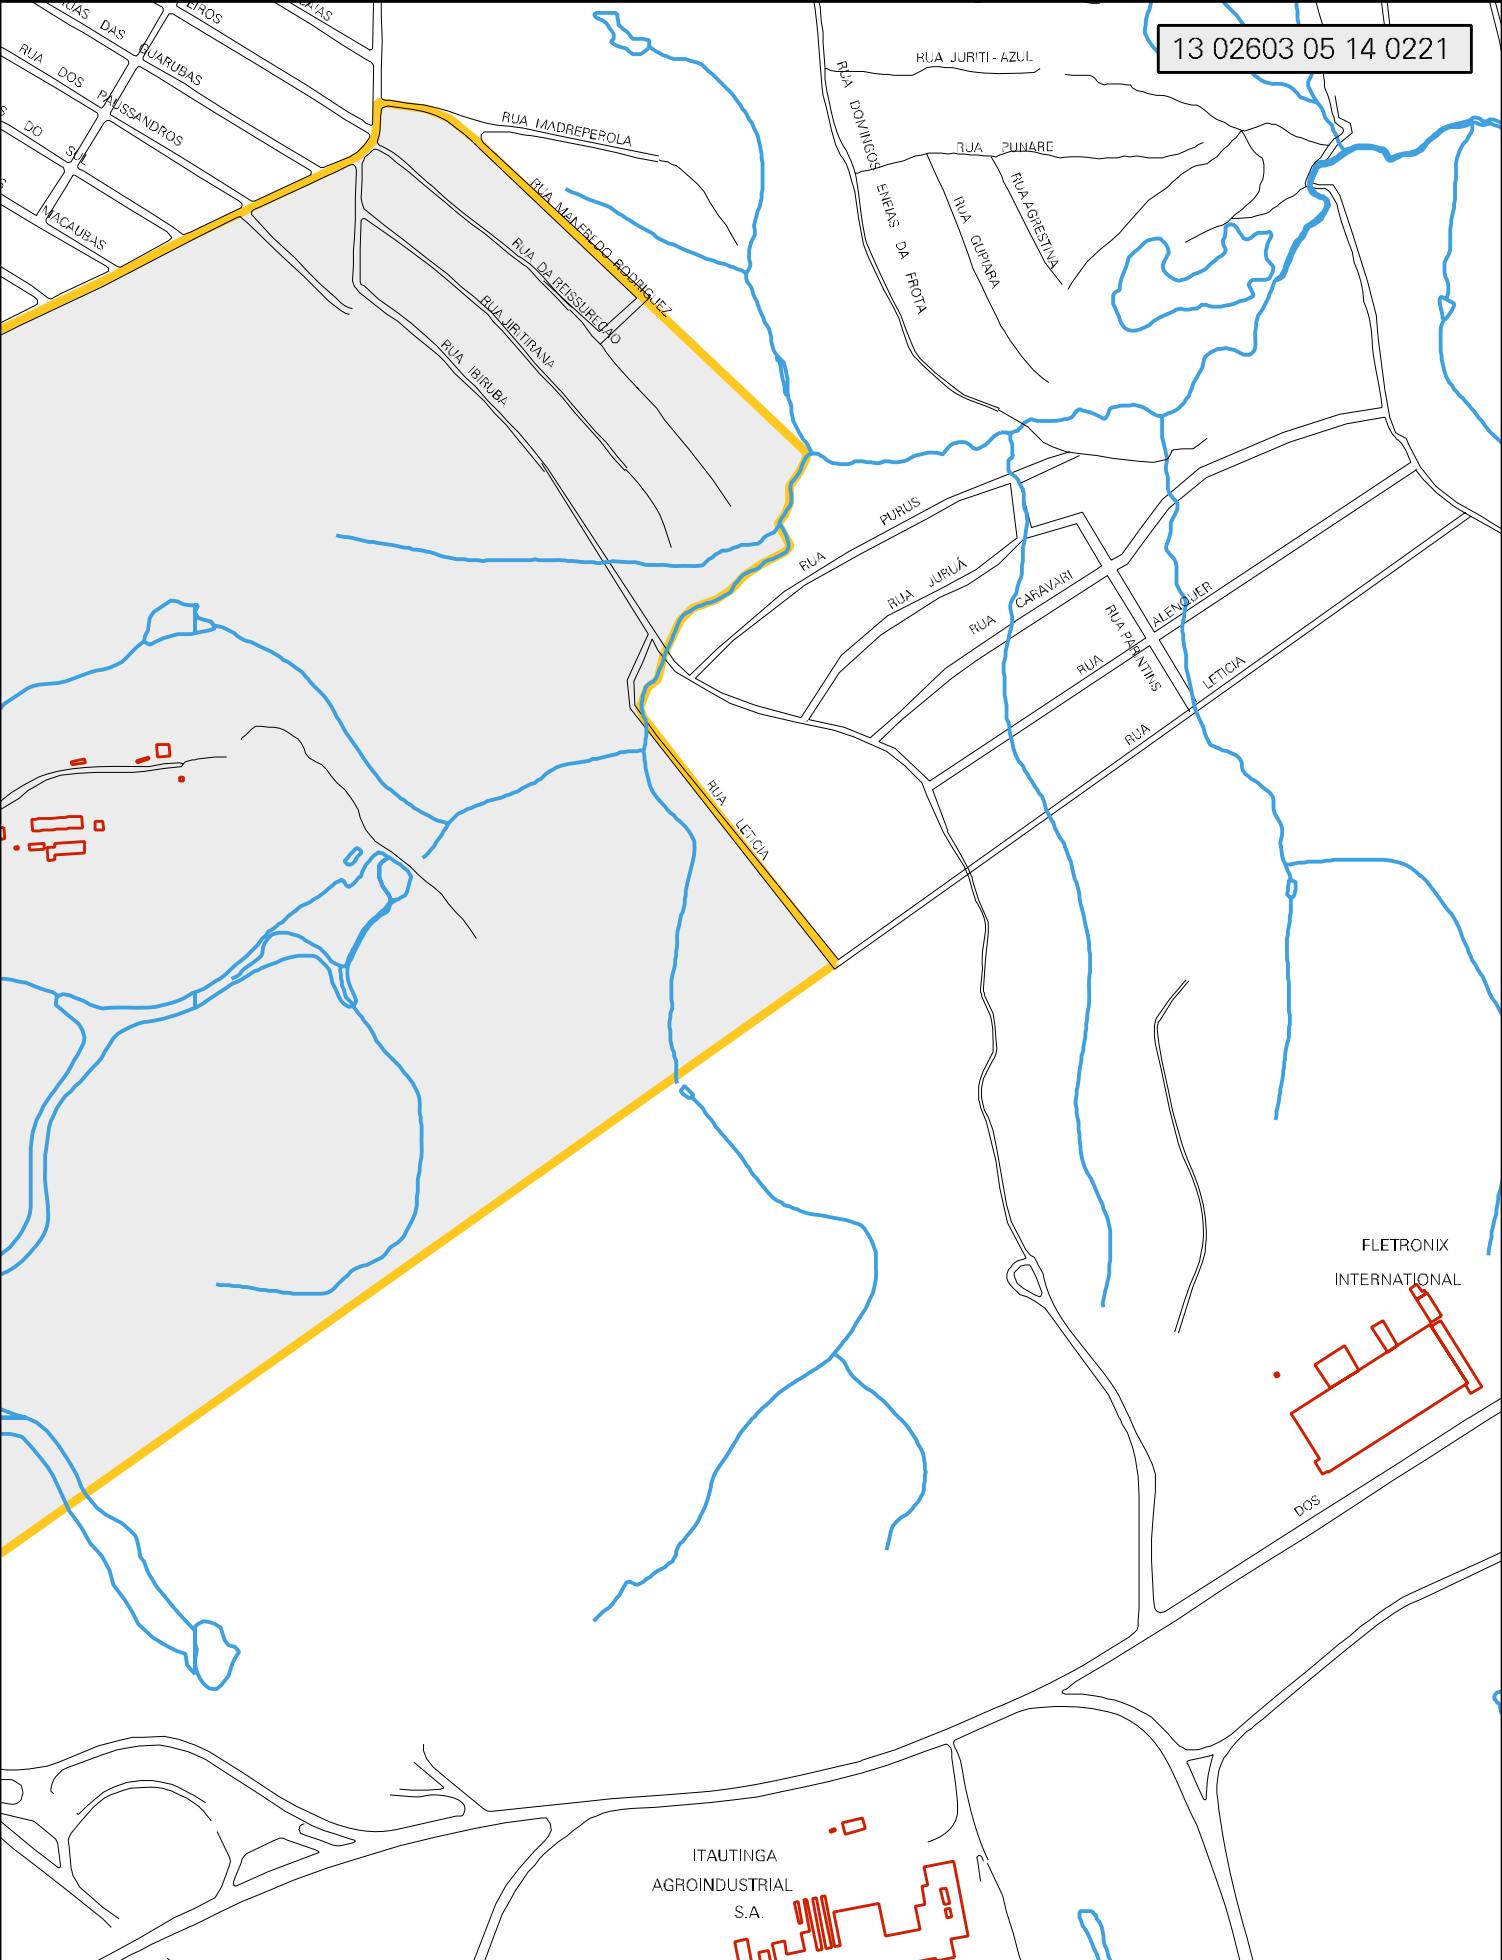

13 02603 05 14 0221

ITAUTINGA
AGROINDUSTRIAL
S.A.

FLETRONIX
INTERNATIONAL

ESTADO DO AMAZONAS
MAPA DE SETOR URBANO - MSU
ESCALA: 1 : 5989