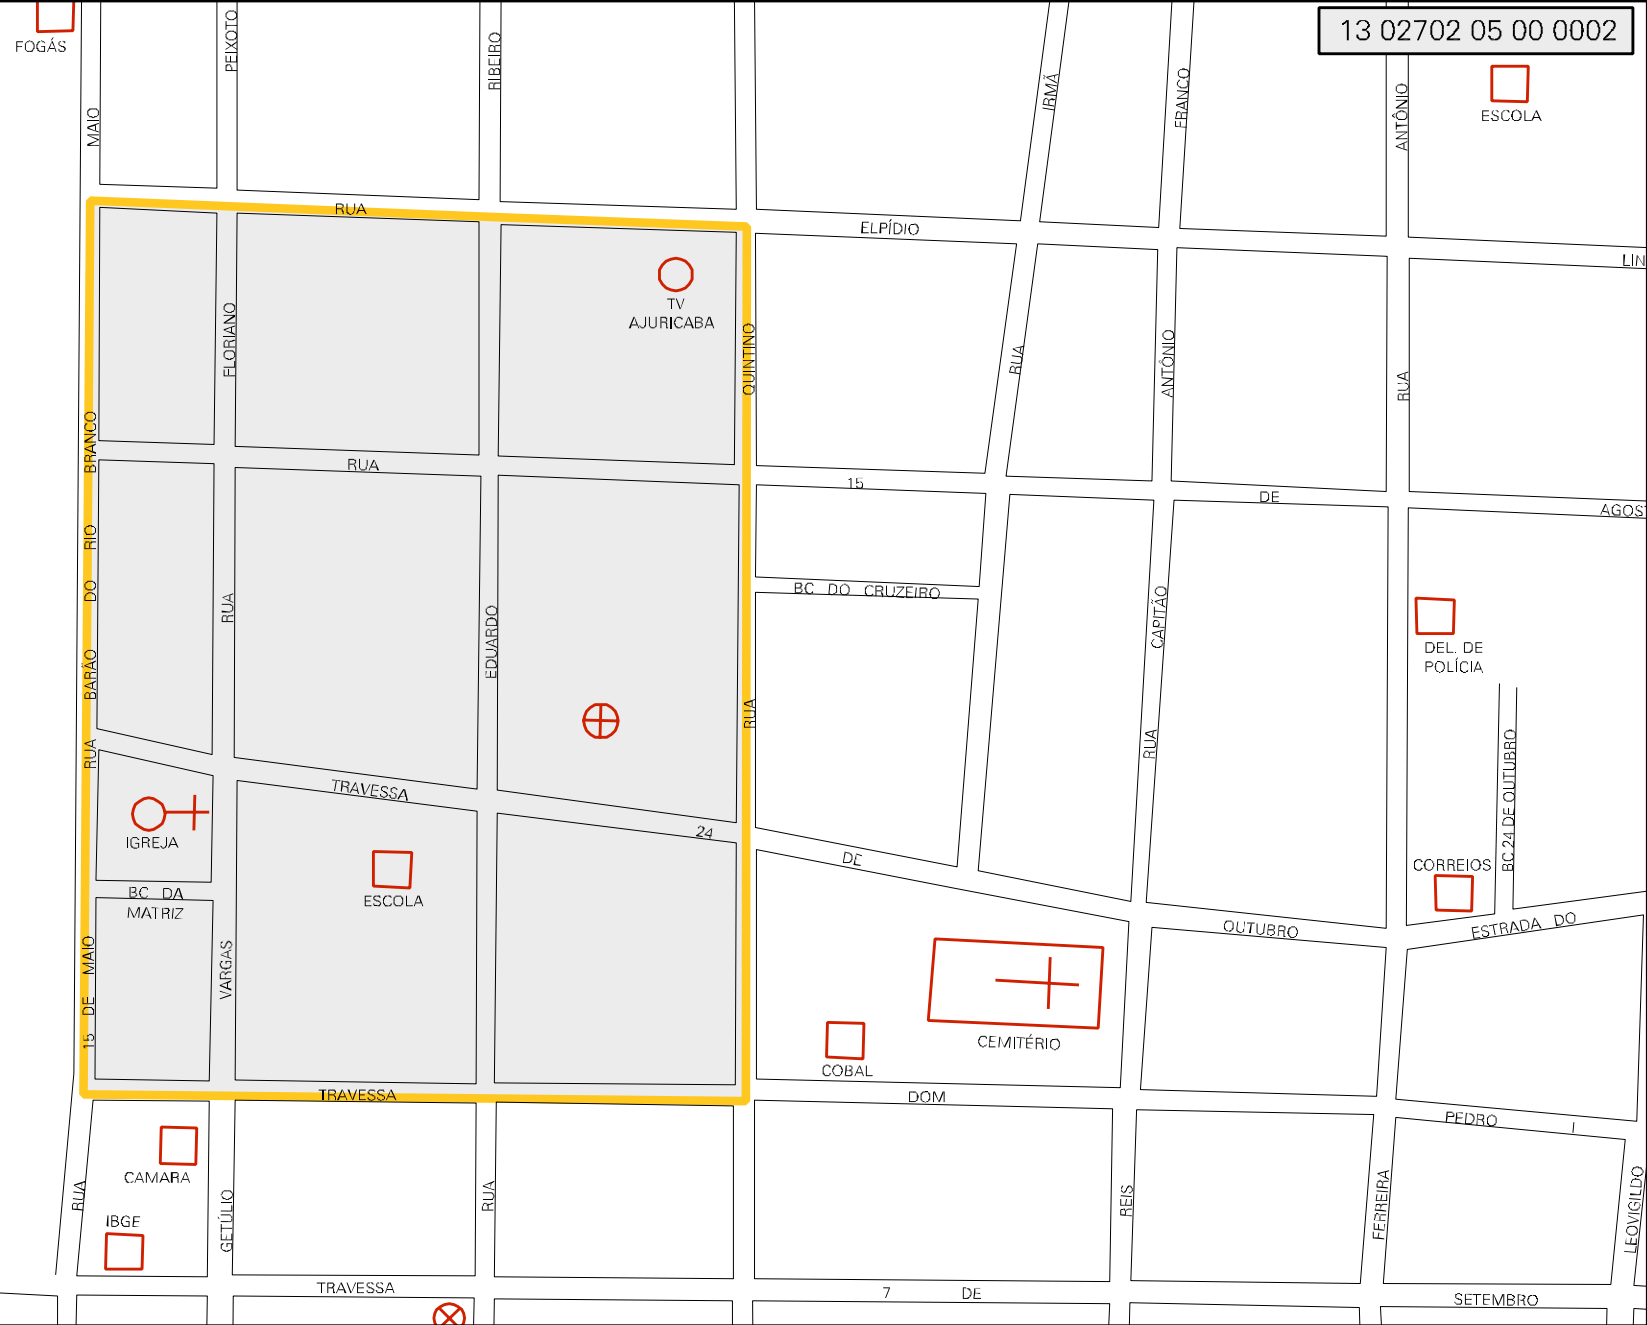

MADEIRA

MUNICIPIO: 02702 - MANICORÉ
 DISTRITO: 05 - MANICORÉ
 SUBDISTRITO: 00
 SETOR: 0002 SITUACAO: 10
 BAIRRO: 001 - SANTA LUZIA

ESTADO DO AMAZONAS
 MAPA DE SETOR URBANO - MSU
 ESCALA: 1 : 4396