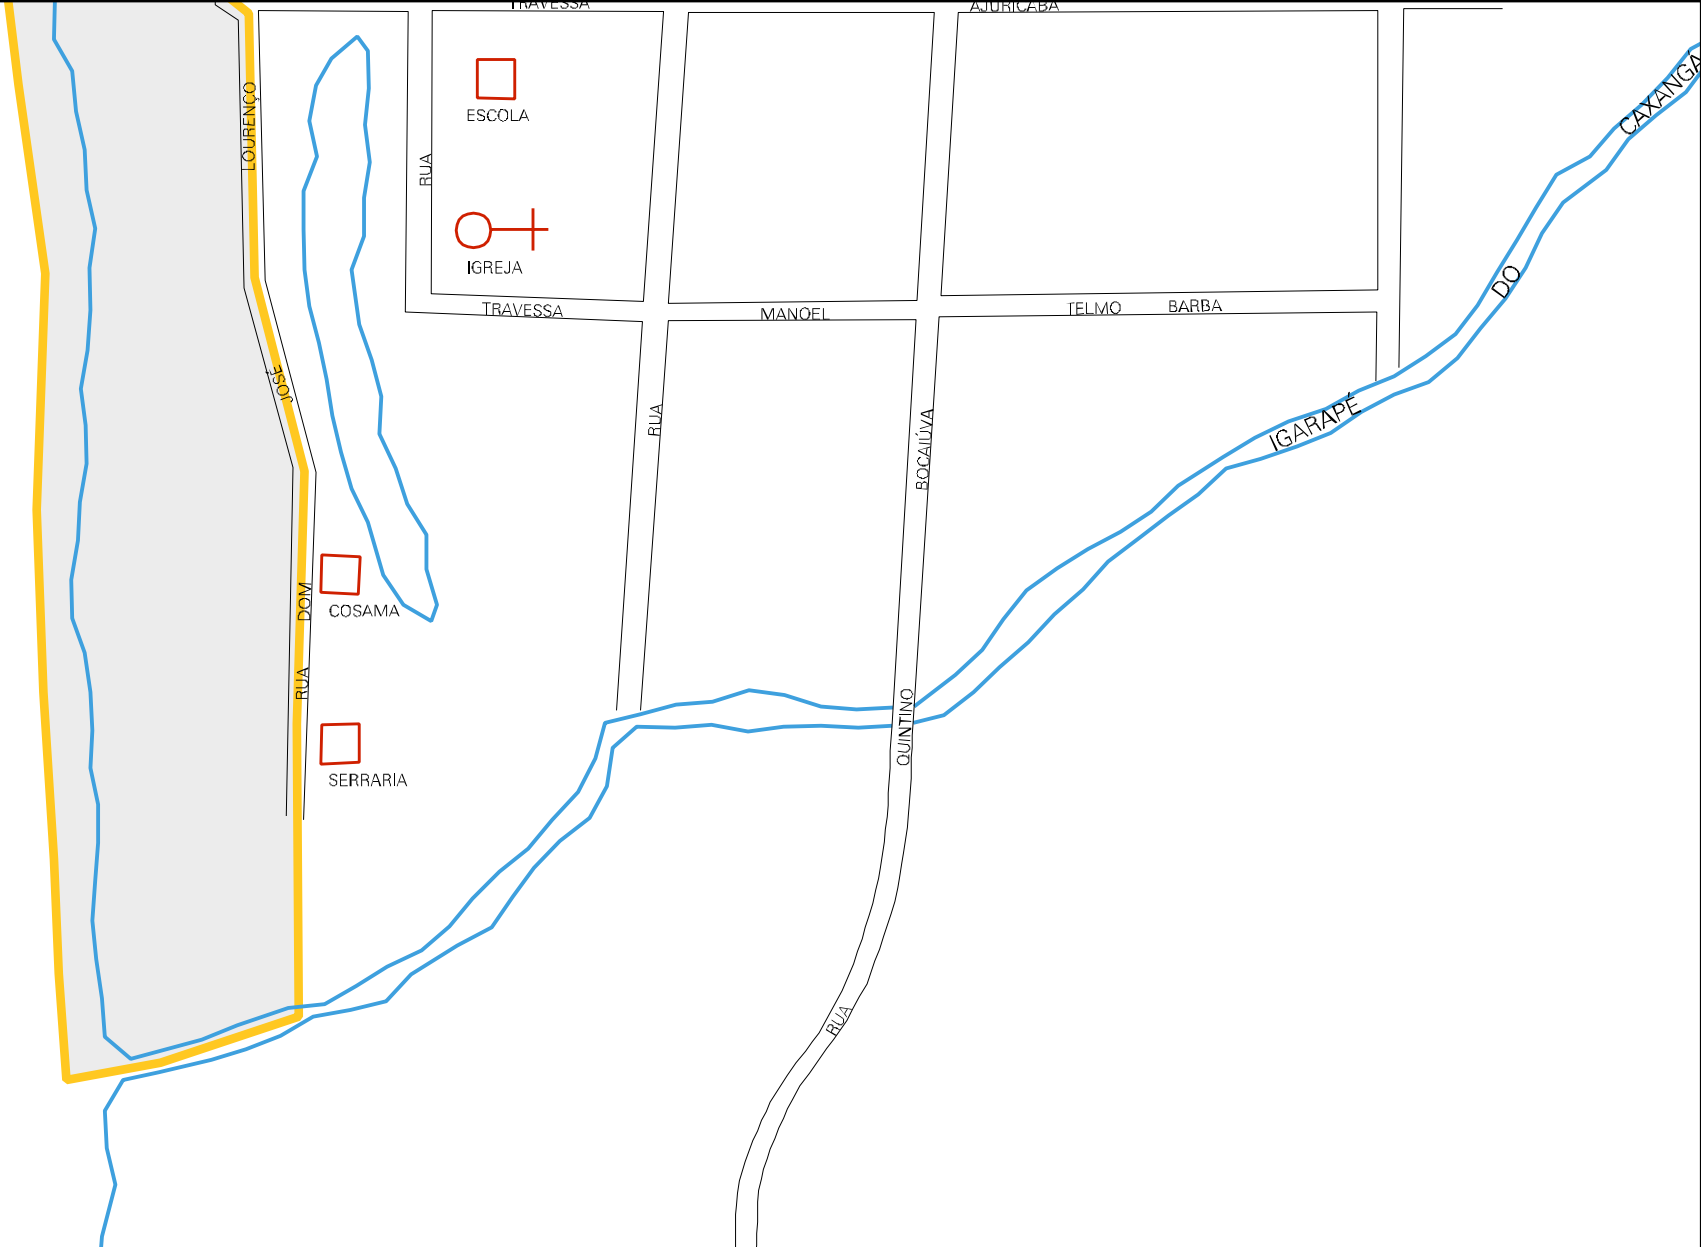

MARECHAL

BENJAMIN

RUA

BECO DO GUIOMAR

RUA

IBAMA

JOSÉ FERREIRA

JOSÉ

ANTÔNIO

ANTÔNIO

RUA

JOSÉ

JOSÉ

DE

RIO

MUNICIPIO: 02702 - MANICORÉ
DISTRITO: 05 - MANICORÉ
SUBDISTRITO: 00
SETOR: 0007 SITUACAO: 10
BAIRRO: 001 - SANTA LUZIA

ESTADO DO AMAZONAS
MAPA DE SETOR URBANO - MSU
ESCALA: 1 : 4199