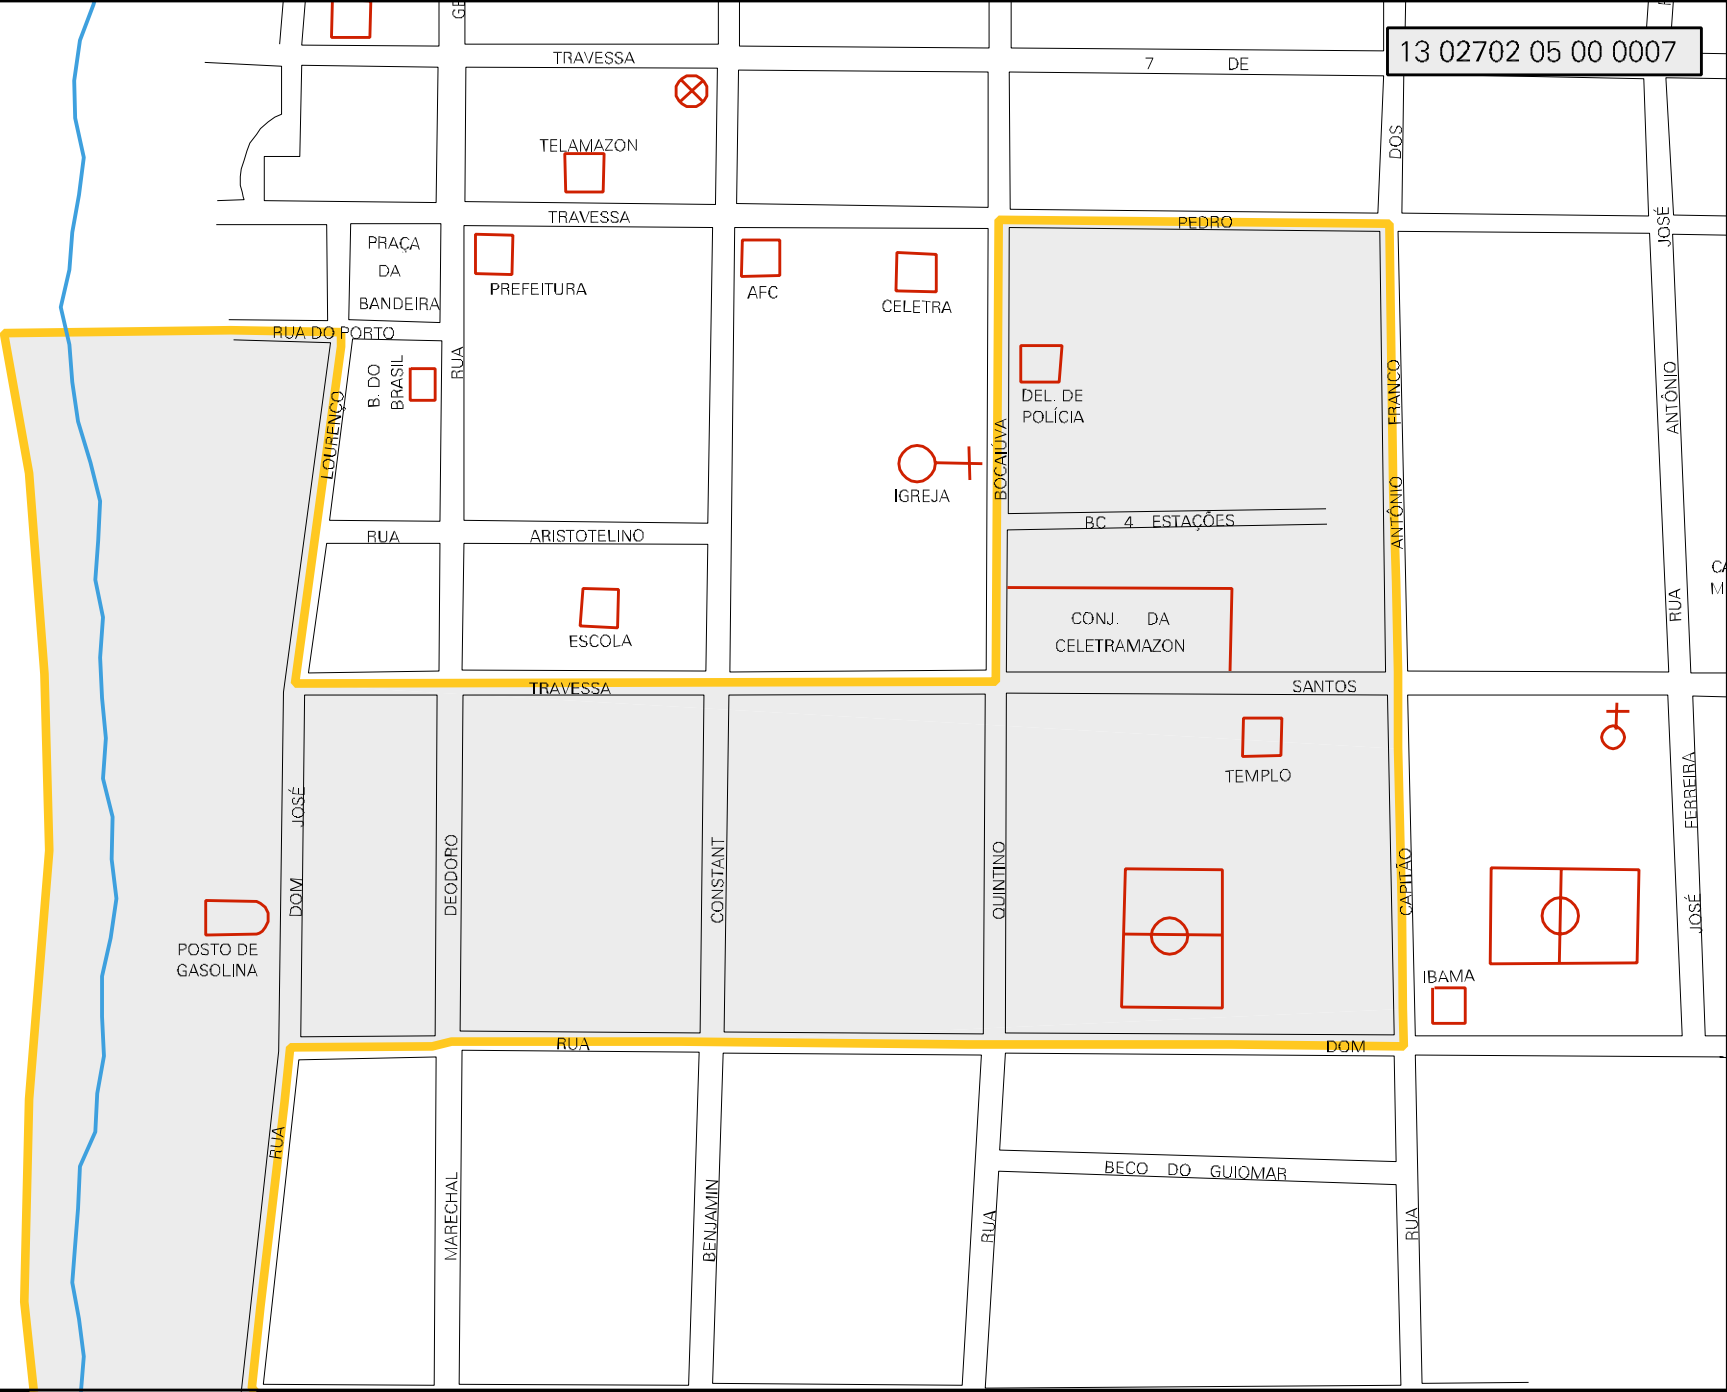

13 02702 05 00 0007

TRAVESSA

7 DE

TELAMAZON

TRAVESSA

PRAÇA DA BANDEIRA

PREFEITURA

AFC

CELETRA

RUA DO PORTO

B. DO BRASIL

RUA

ARISTOTELINO

RUA

ESCOLA

TRAVESSA

PEDRO

DEL. DE POLÍCIA

IGREJA

BC 4 ESTAÇÕES

CONJ. DA CELETRAMAZON

SANTOS

TEMPLO

POSTO DE GASOLINA

DOM JOSÉ

DEODORO

CONSTANT

QUINTINO

CAPTÃO

RUA

DOM

RUA

MARECHAL

BENJAMIN

RUA

BECO DO GUIOMAR

RUA

IBAMA

JOSÉ FERREIRA

JOSÉ

ANTÔNIO

ANTÔNIO

RUA

JOSÉ

JOSÉ

DE