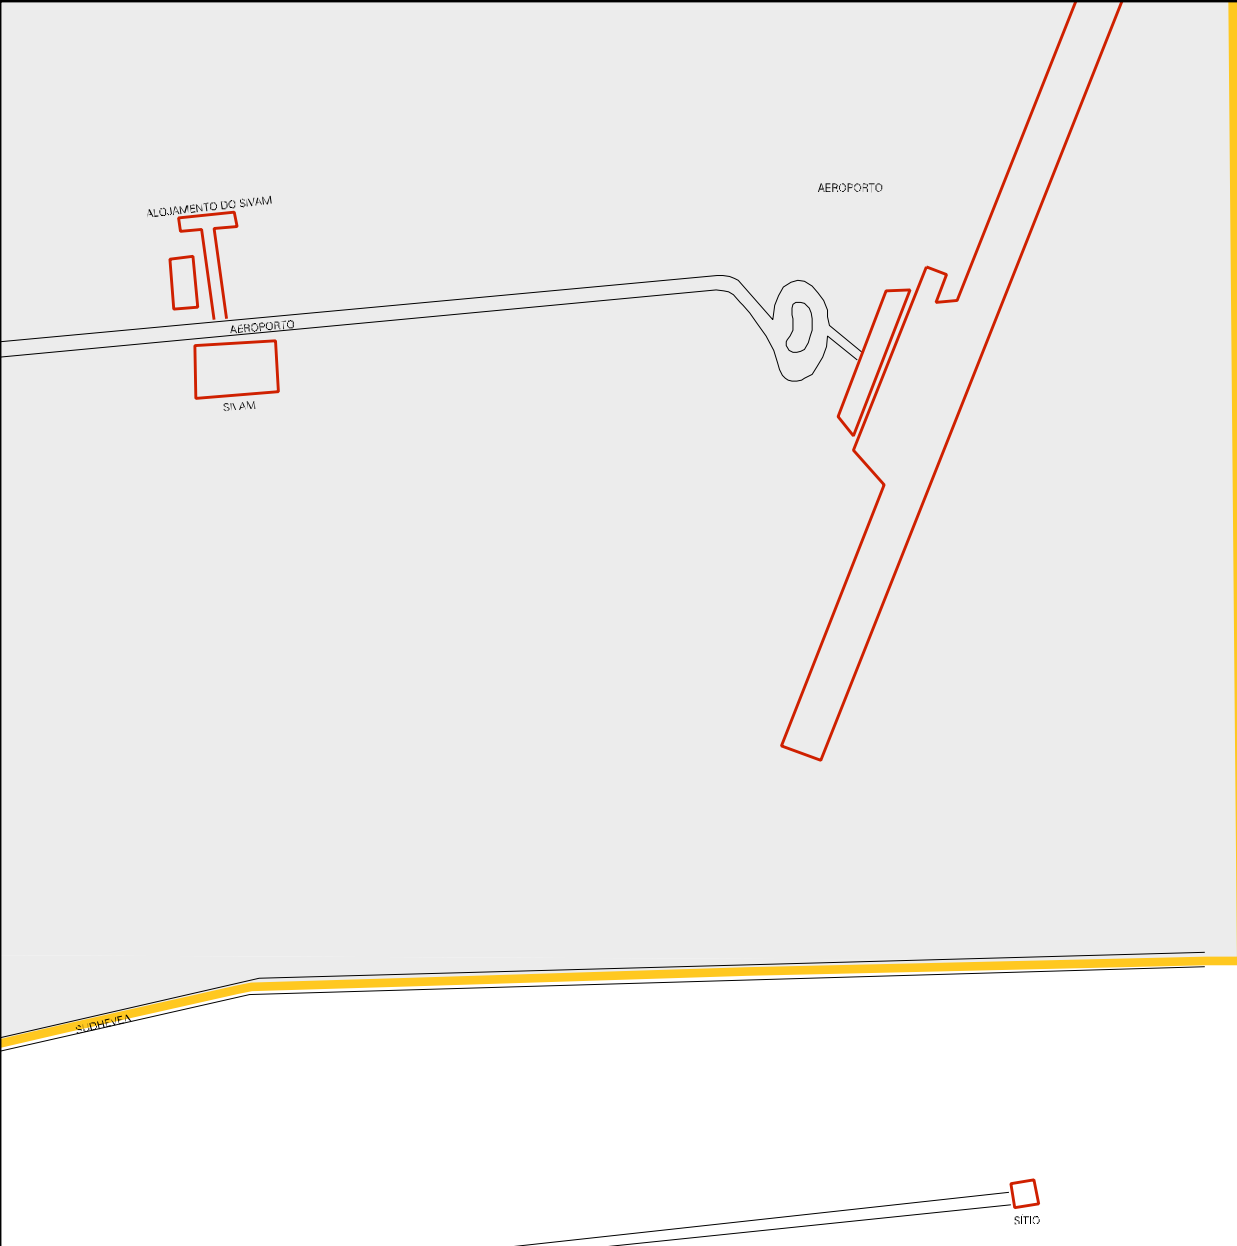

RUA MARIA BONFIM

RUA DOMINGOS JOSÉ PINHA

RUA DO ANTONIO PEREIRA DOS REIS

ESTRADA DO APEAL

IMBRATEL

RUA MARIA BONFIM

RUA 0.1

RUA 0.2

PADRE

FORQUILHO

PEREIRA

CACHOPINHA

EDMUNDA MATA

RUA 0.1

RUA 0.2

RUA 0.3

PADRE

RUA 0.4

ESTRADA

FÓFAS

RUA

ESCOLA

FMS

IGREJA

ESCOLA

RUA

RUA

RUA RIO MARQUEZANA

ESTADO DO AMAZONAS
MAPA DE SETOR URBANO - MSU
ESCALA: 1 : 6472