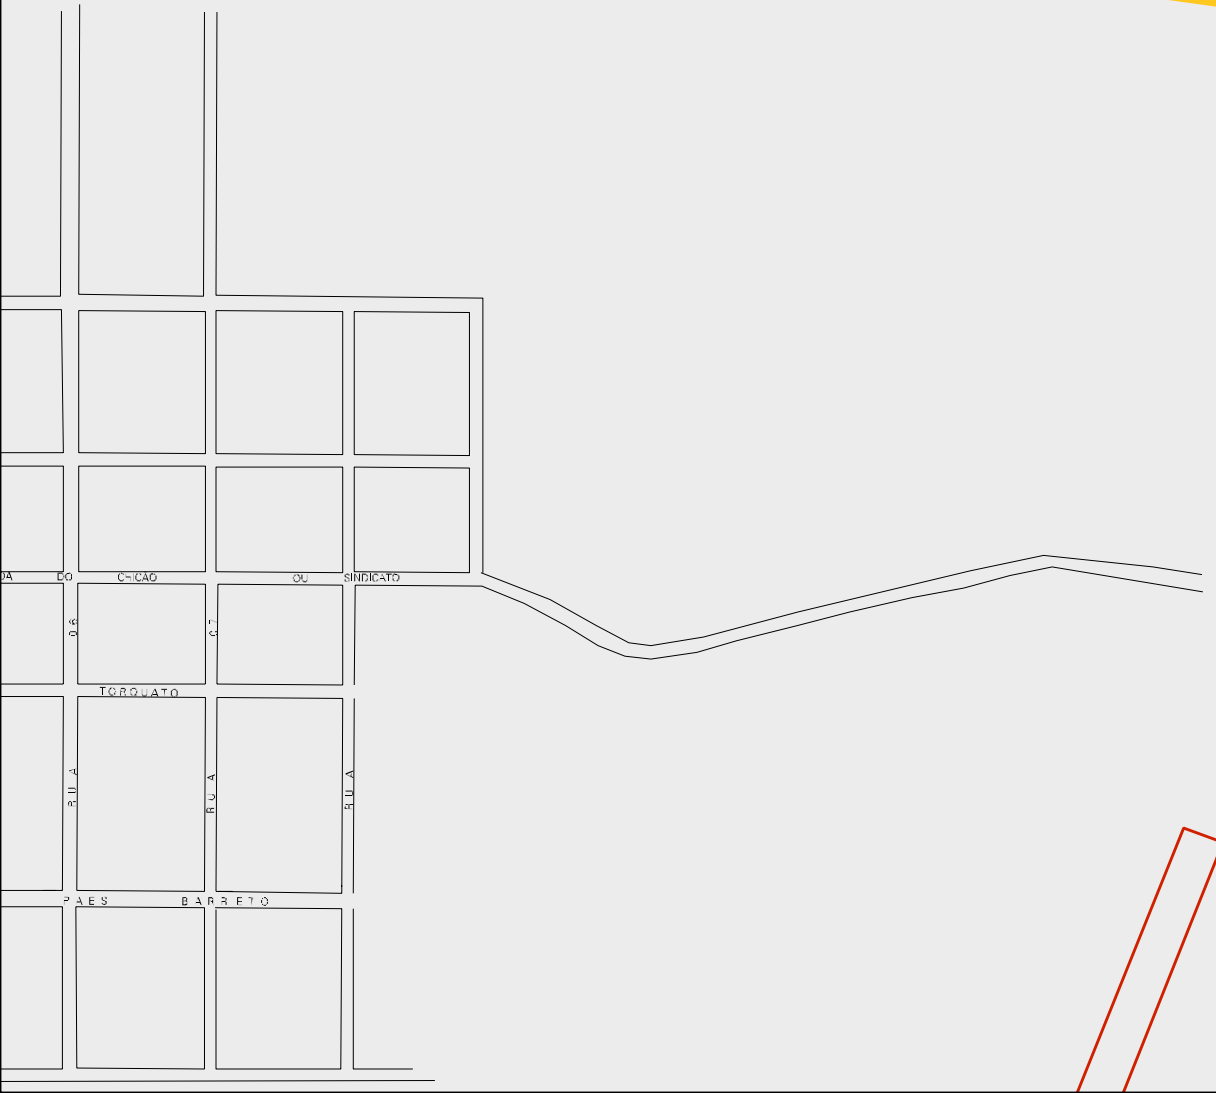

PADRE

RUA 0.4

ESTRADA

FÓFAS

RUA

ESCOLA

FMS

IGREJA

RUA

RUA

PAES

BARRIO

RUA

RUA

MAJOR

QUARTEL

ESCOLA

RUA

RUA

RUA RIO MARQUEZANA

ESTADO DO AMAZONAS
MAPA DE SETOR URBANO - MSU
ESCALA: 1 : 6472