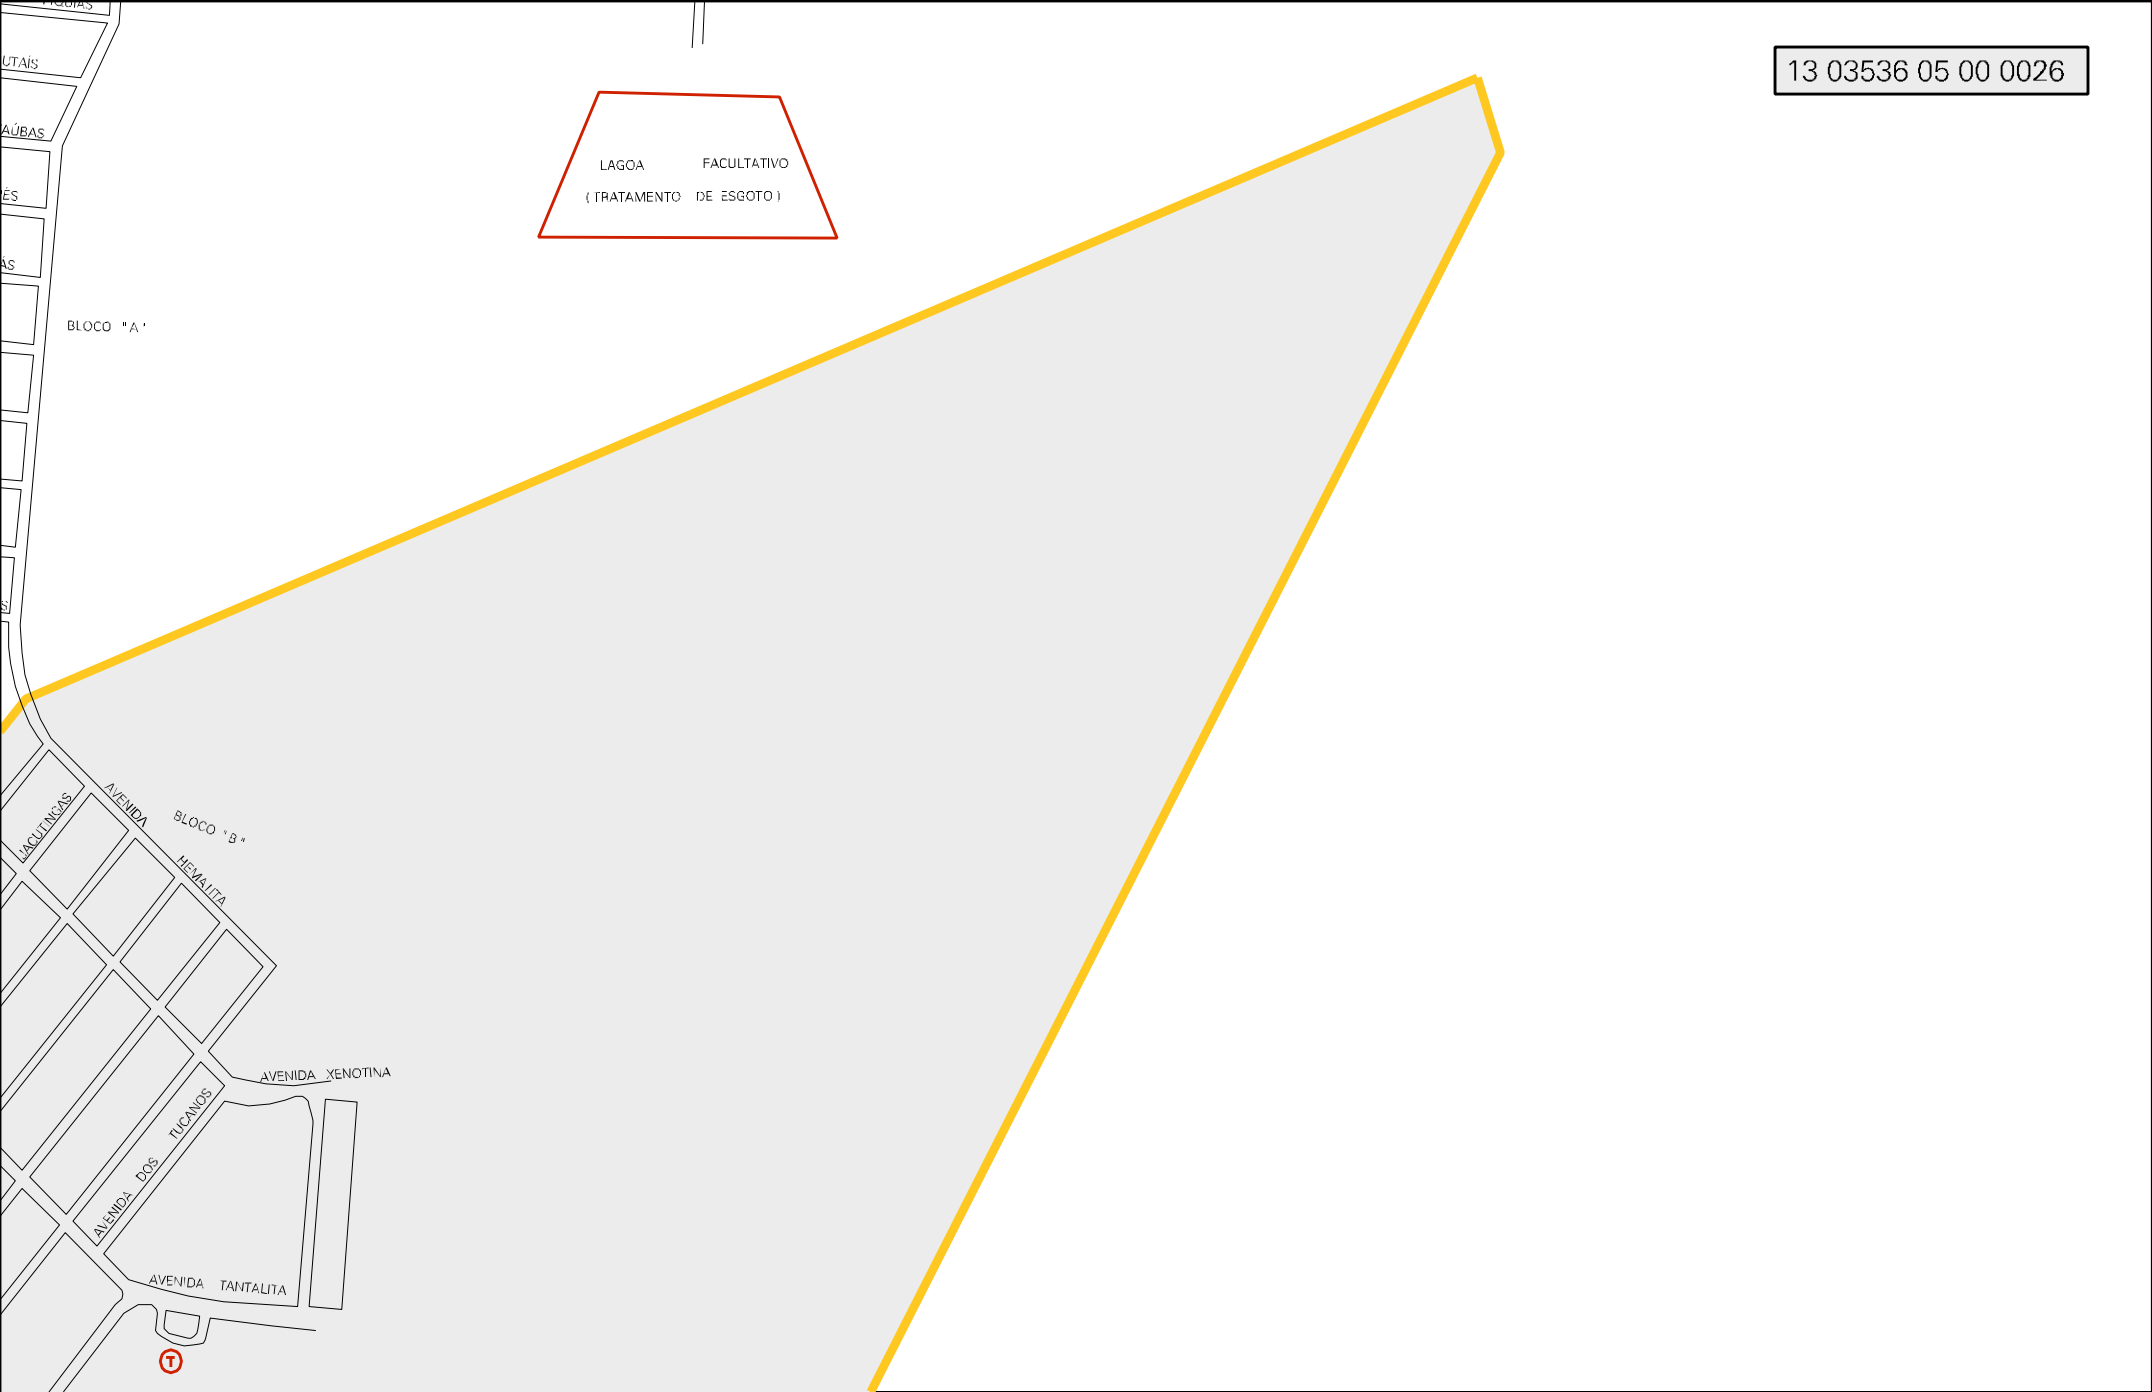

LAGOA FACULTATIVO  
(TRATAMENTO DE ESGOTO)

AEROPORTO

ESTADO DO AMAZONAS  
MAPA DE SETOR URBANO - MSU  
ESCALA: 1 : 3772