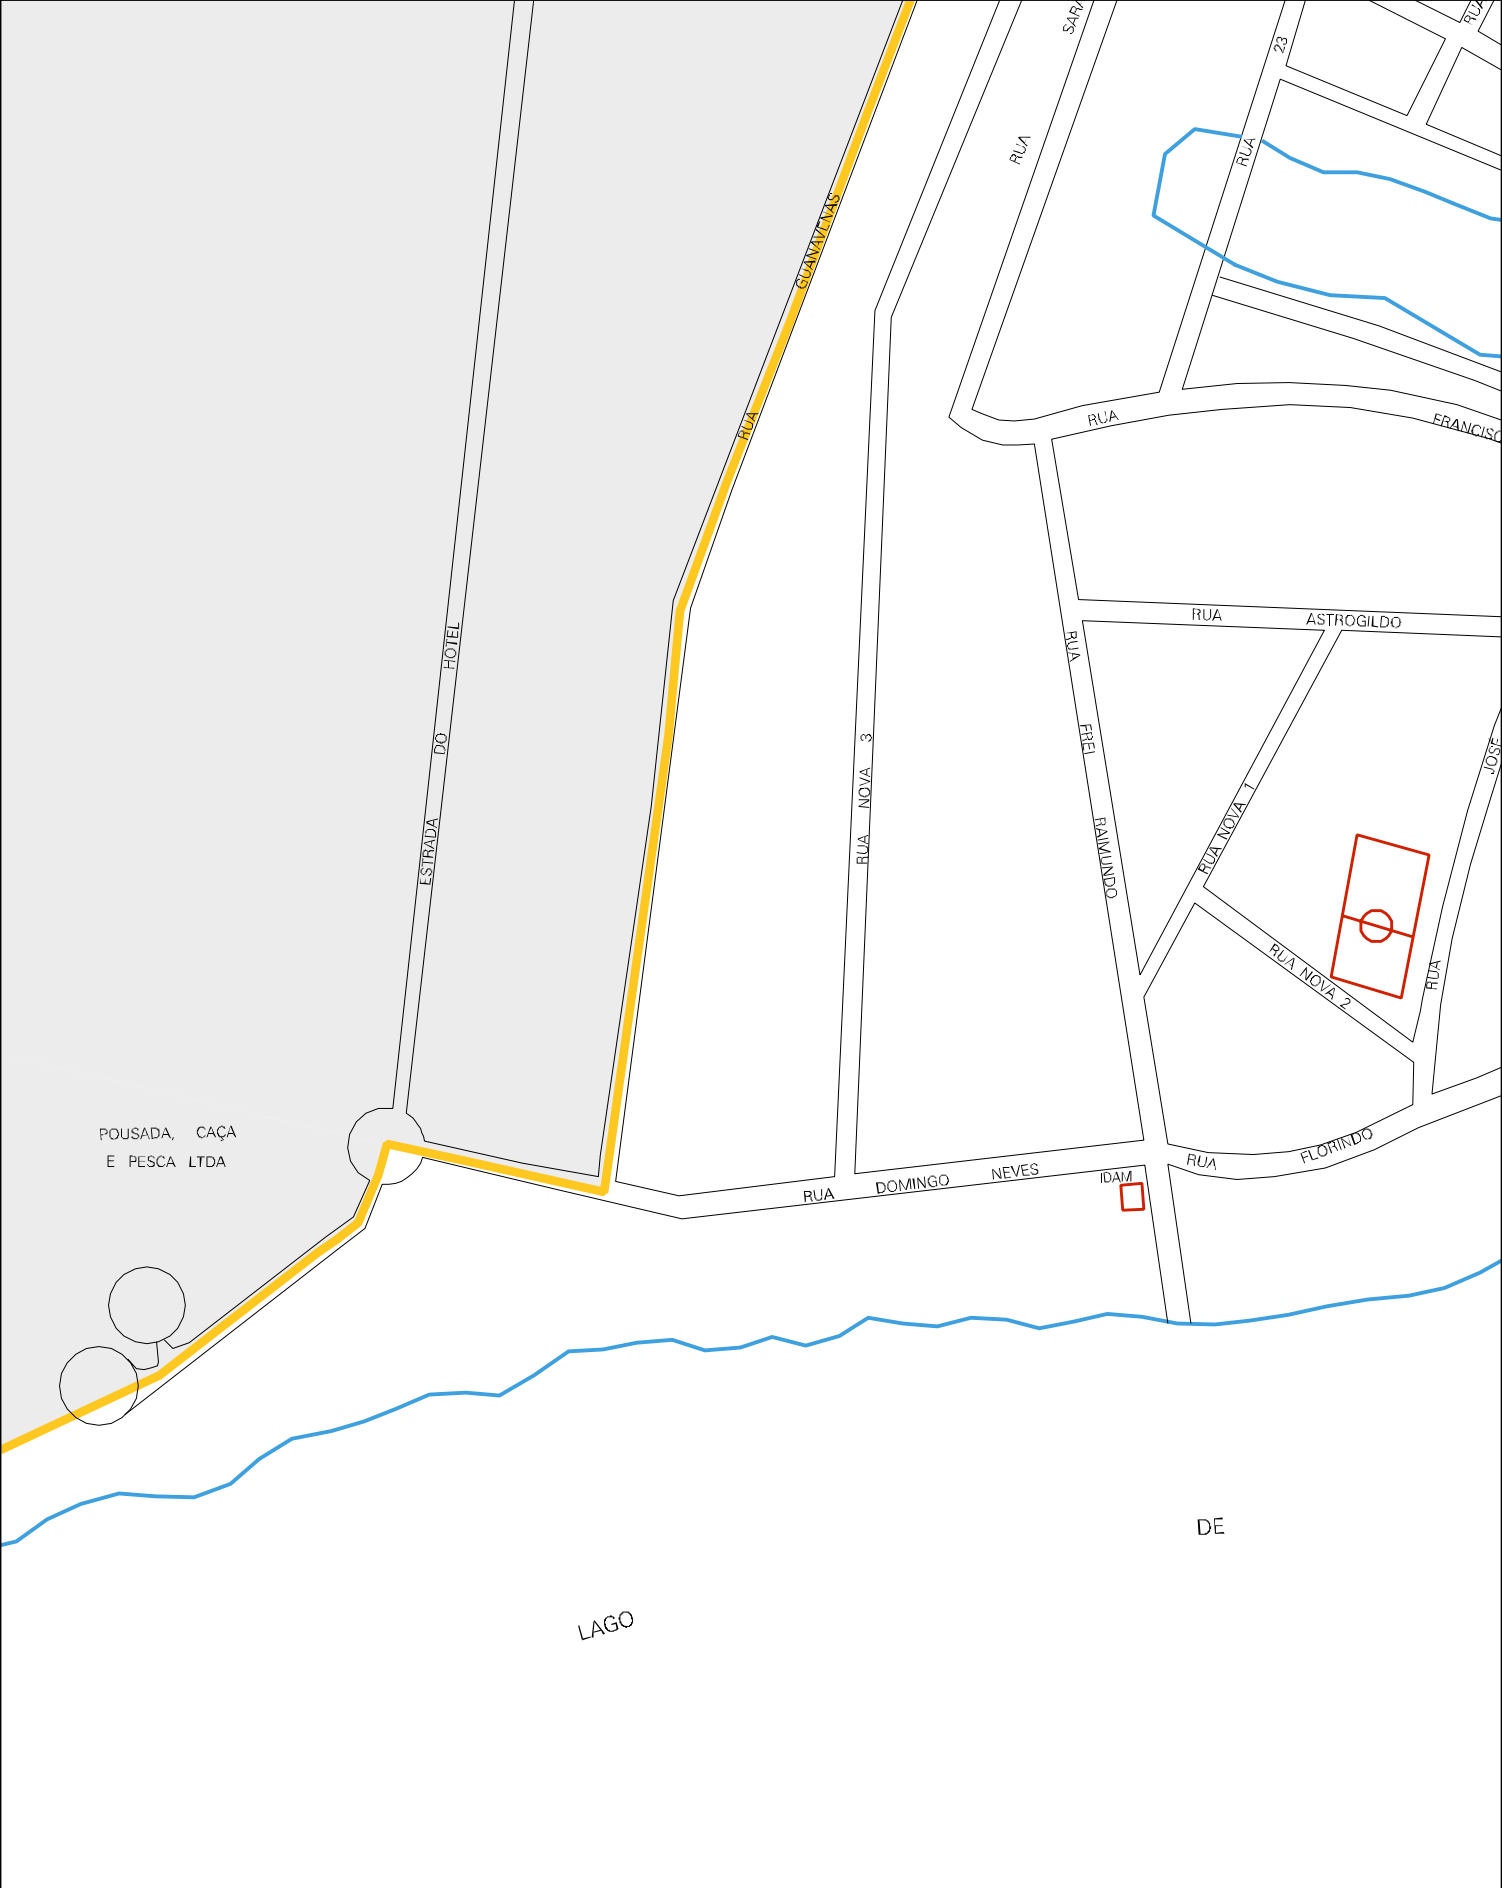

FILTROS DA COSAMA

PISTA DE POUSO

RUA VALDIR GARCIA

RUA S DE SETEMBRO

RUA DR M MANOEL MARCO

RUA LOURIVAL

RUA GRAMA

RUA CIZENANDO

RUA PERSEVERANDO GARCIA

RUA

TR

RUA ALVARO

RUA CASTELO

RUA BRANCO

JANETRO

NHAMUNDA

ESCALA

RIO

URUBU

CENSO AGROPECUARIO 2006
CONTAGEM DA POPULAÇÃO 2007

MUNICIPIO: 04005 - SILVES
DISTRITO: 05 - SILVES
SUBDISTRITO: 00
SETOR: 0001 SITUACAO: 10

POUSADA, CAÇA
E PESCA LTDA

LAGO

DE

ESTADO DO AMAZONAS
MAPA DE SETOR URBANO - MSU
ESCALA: 1 : 4555