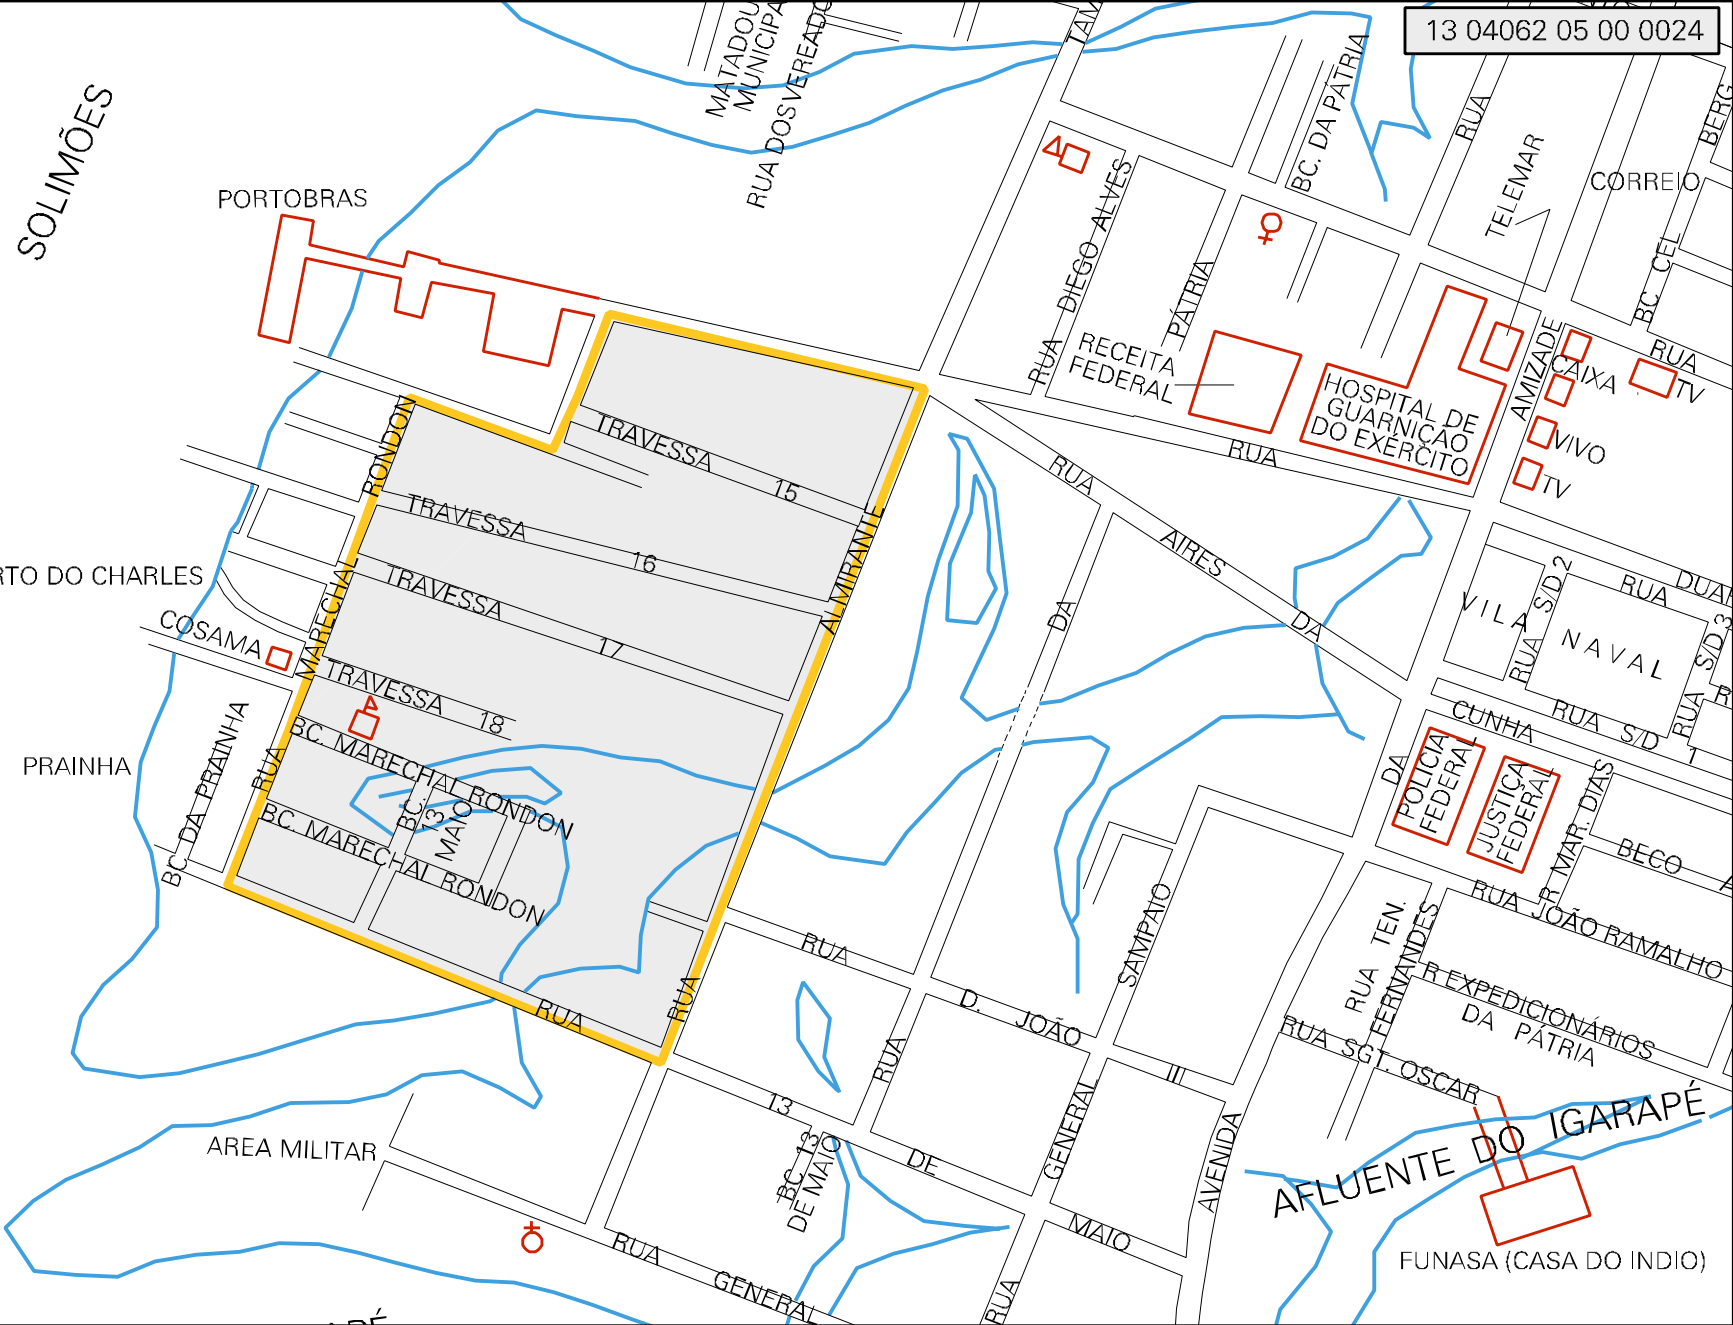

SOLIMÕES

RIO

MUNICÍPIO: 04062 - TABATINGA
 DISTRITO: 05 - TABATINGA
 SUBDISTRITO: 00
 SETOR: 0024 SITUACAO: 10

ESTADO DO AMAZONAS
 MAPA DE SETOR URBANO - MSU
 ESCALA: 1 : 3901