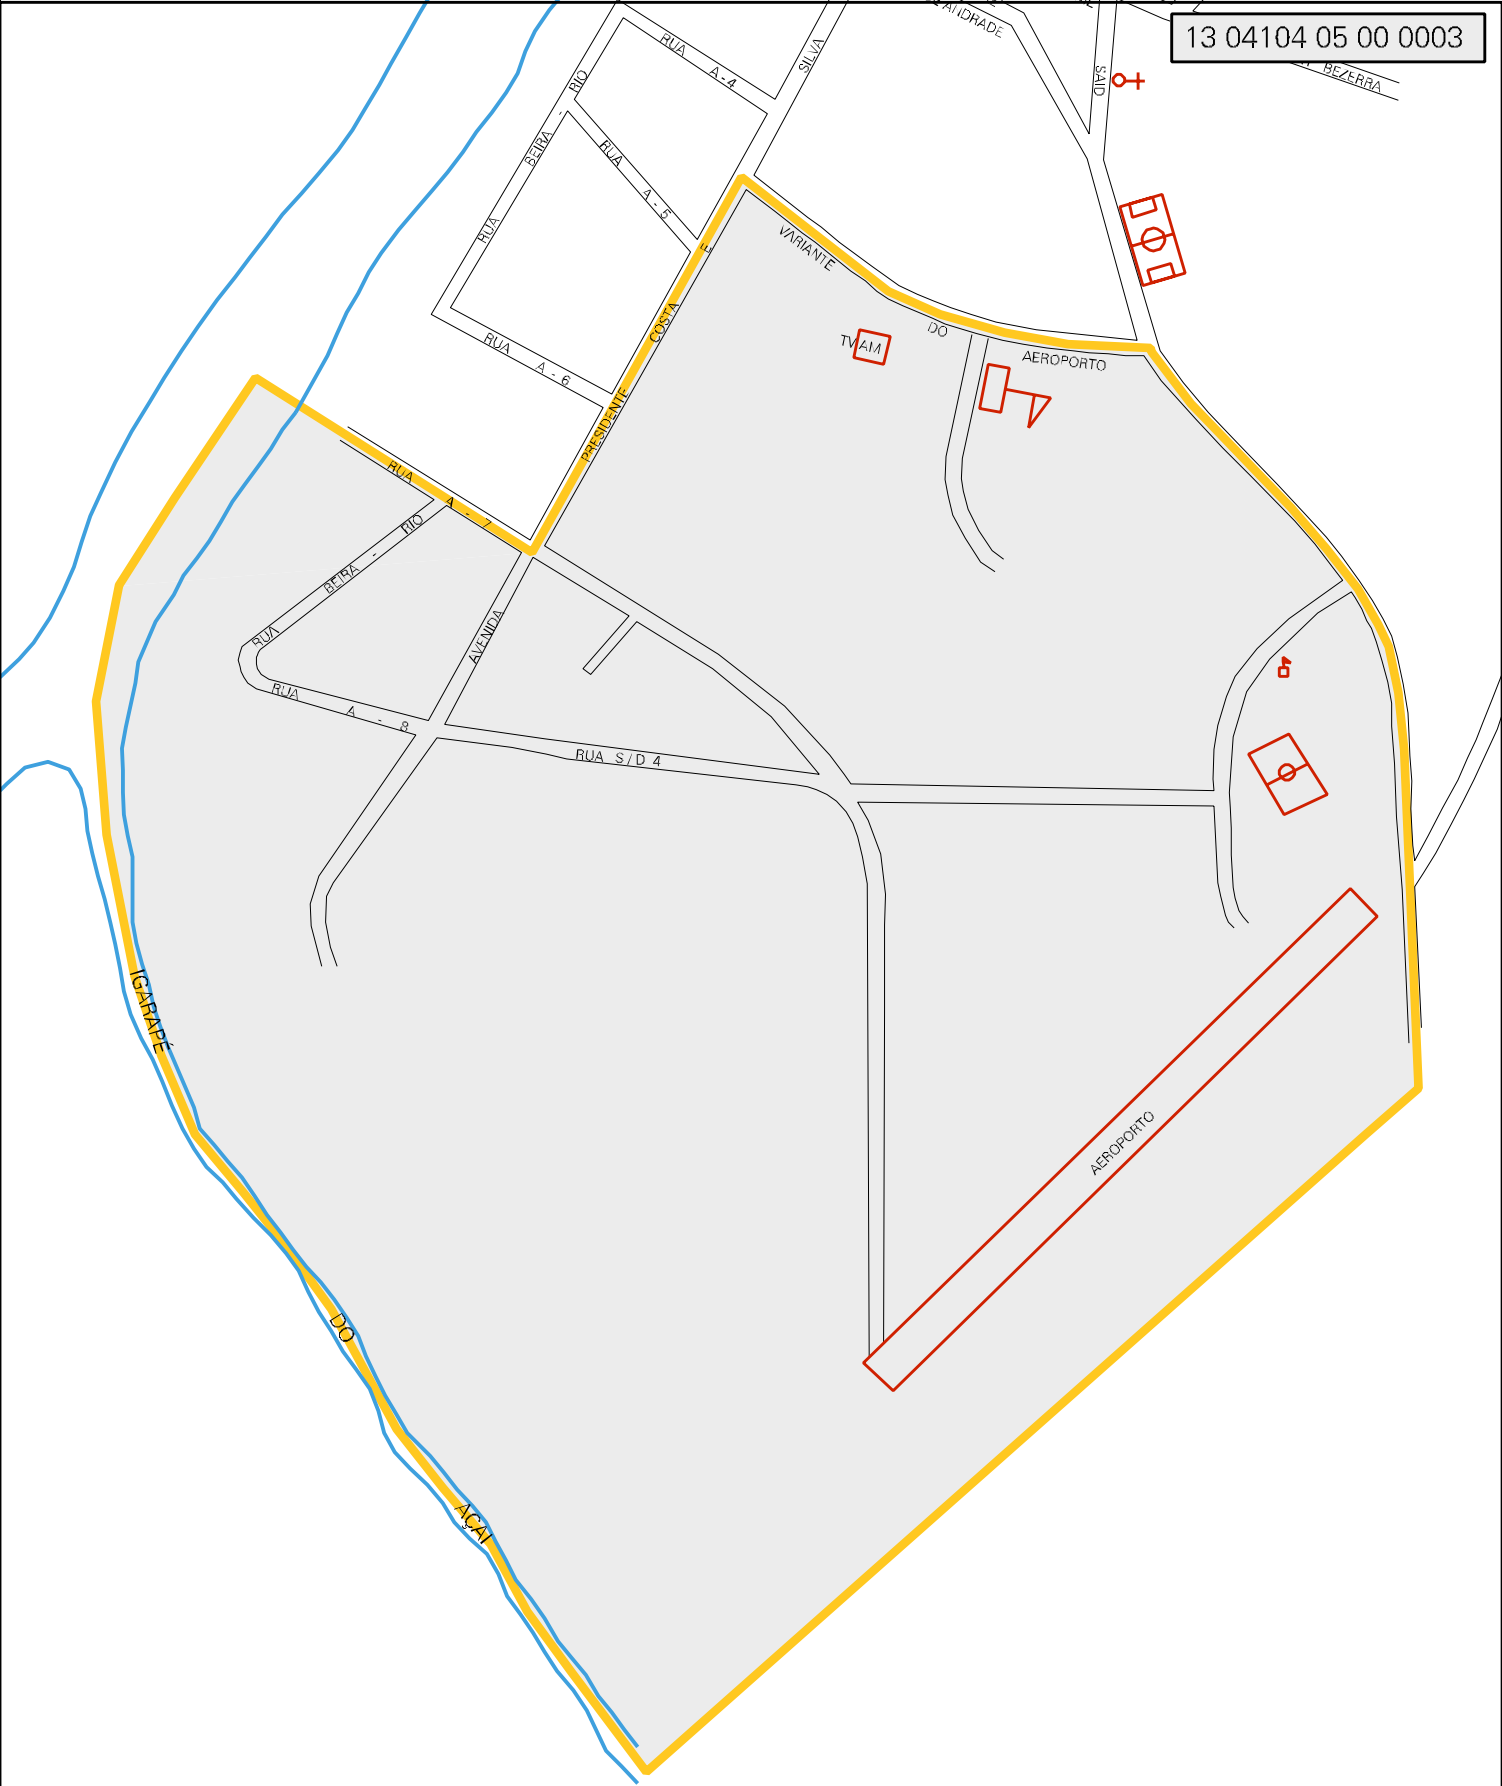

13 04104 05 00 0003

MUNICÍPIO: 04104 - TAPAUÁ  
DISTRITO: 05 - TAPAUÁ  
SUBDISTRITO: 00  
SETOR: 0003 SITUACAO: 10

ESTADO DO AMAZONAS  
MAPA DE SETOR URBANO - MSU  
ESCALA: 1 : 7084