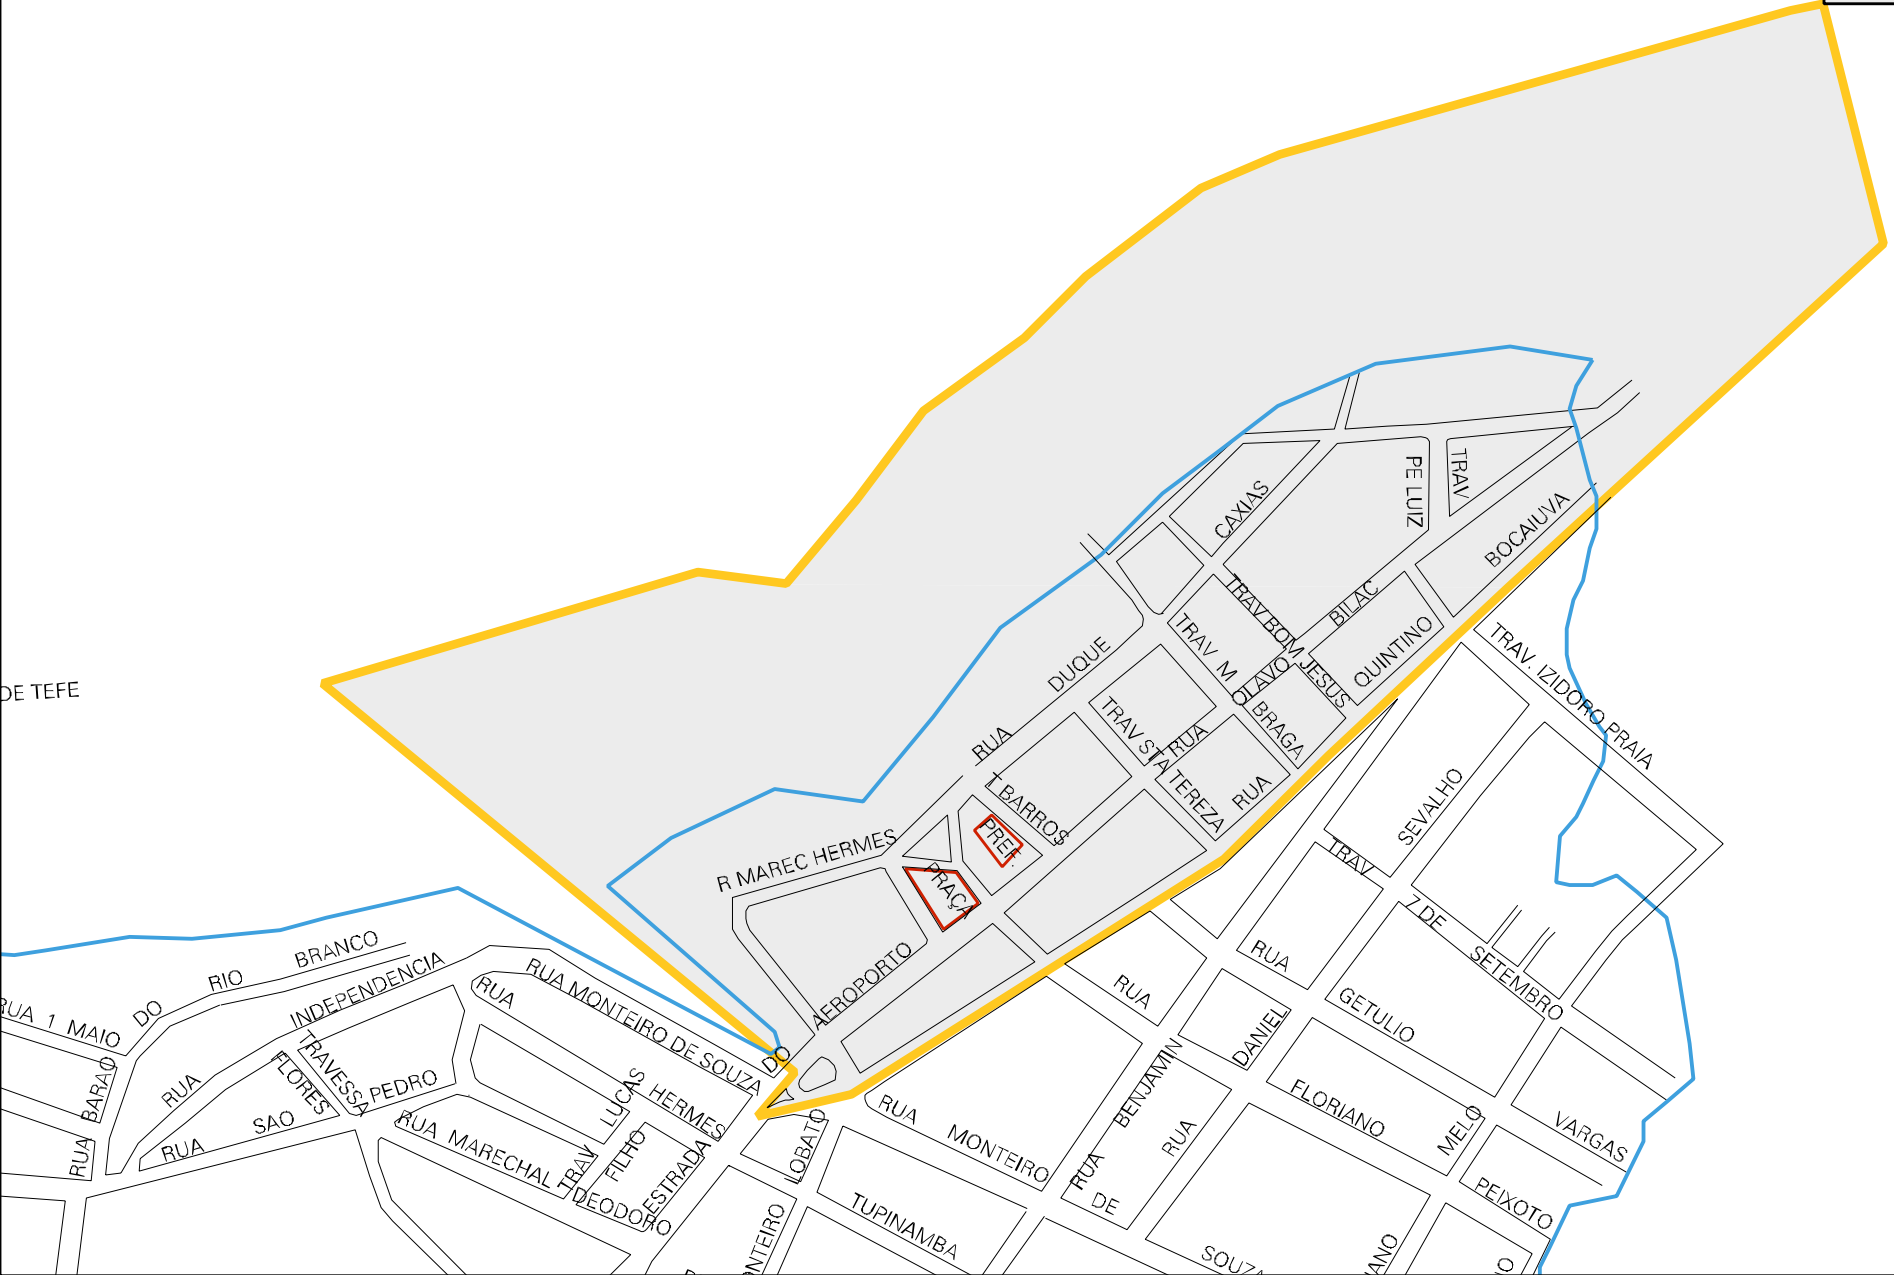

DE TEFÉ

MUNICIPIO: 04203 - TEFÉ
 DISTRITO: 05 - TEFÉ
 SUBDISTRITO: 00
 SETOR: 0005 SITUACAO: 10

ESTADO DO AMAZONAS
 MAPA DE SETOR URBANO - MSU
 ESCALA: 1 : 4240