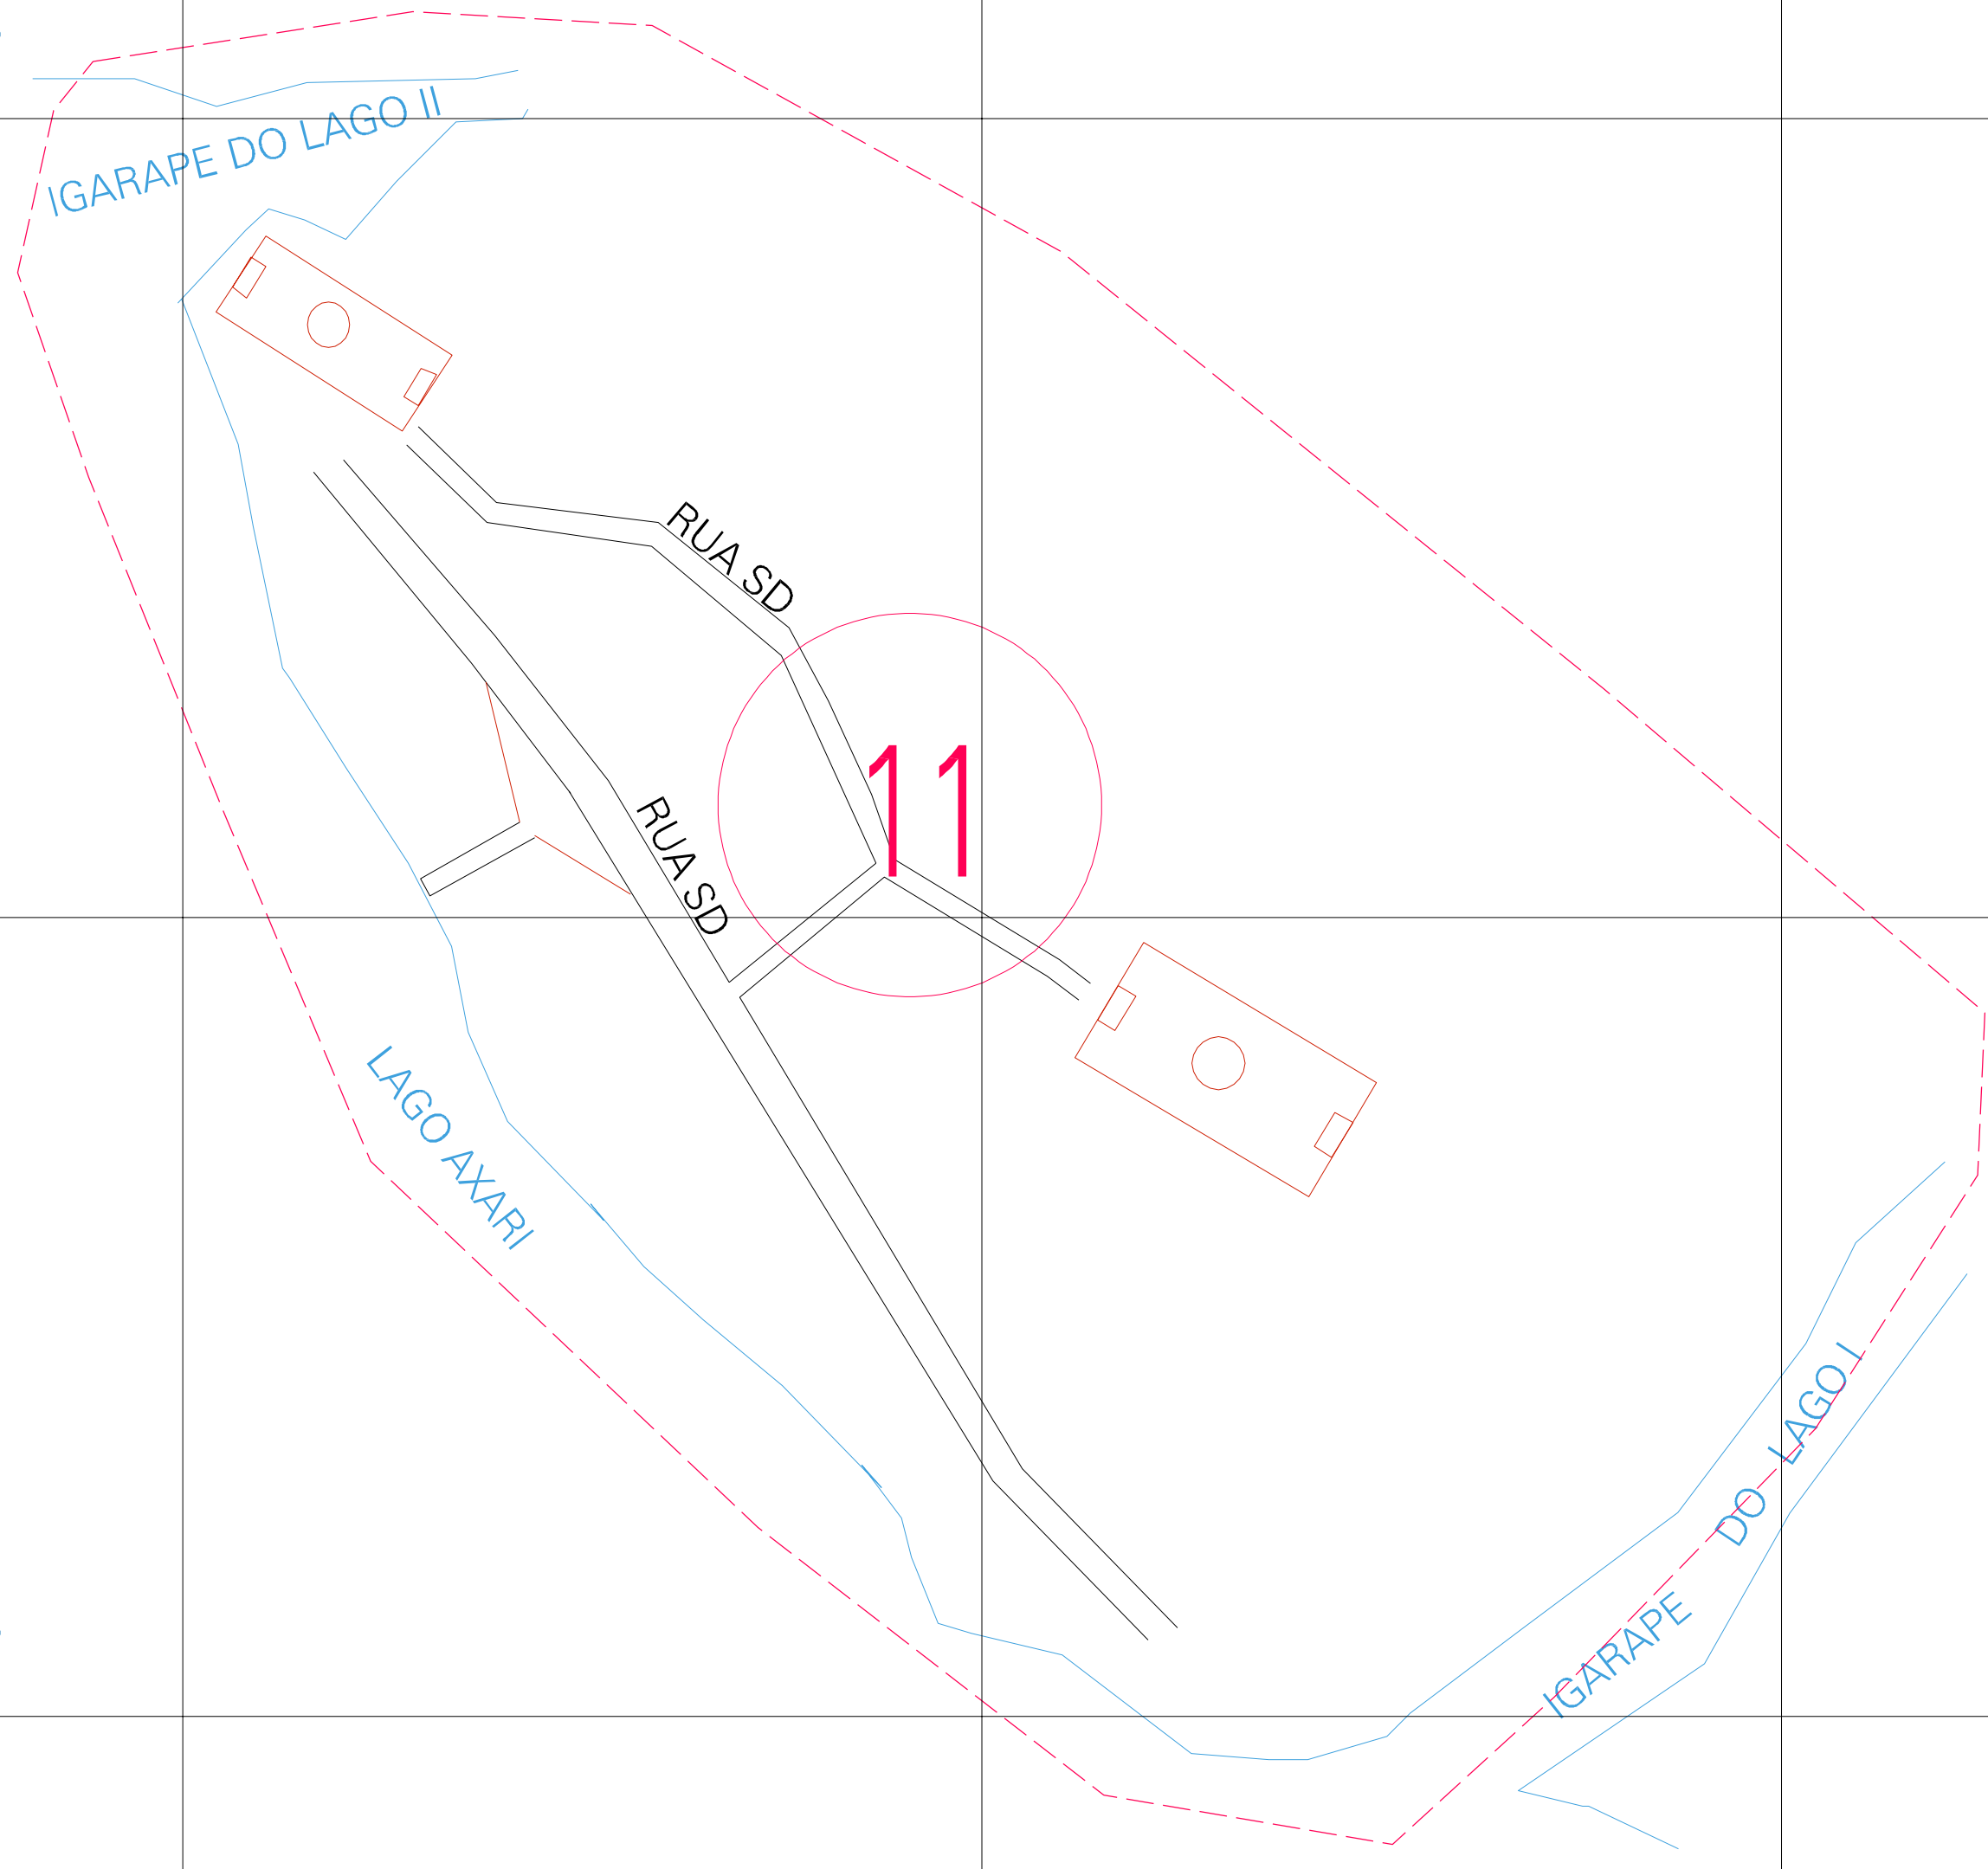

(01, 01) - 130008600001

(400.56, 9030.975)

(401.06, 9030.975)

(400.56, 9030.725)

(401.06, 9030.725)

ESTADO DO AMAZONAS
 Município: 13.00086
 ANAMÃ
 Folha : 01 - 01

Arquivo: 130008600001.dgn
 Limite(km): (400.435, 9030.6) - (401.185, 9031.1)

LEGENDA

- LIMITES
- Município ou Perímetro Urbano
 - Distrito
 - Subdistrito, RA, Zona ou similar
 - Bairro ou similar
 - Sector Censitário
- CODIGOS
- 22306.06 Distrito (cod. do município + cod. do distrito)
 - 06.06 Subdistrito (cod. do distrito + cod. do subdistrito)
 - 003 Bairro (cod. do bairro no município)
 - 25 Sector (número do setor no distrito ou subdistrito)

MAPA URBANO DIGITAL
 FOLHA A1