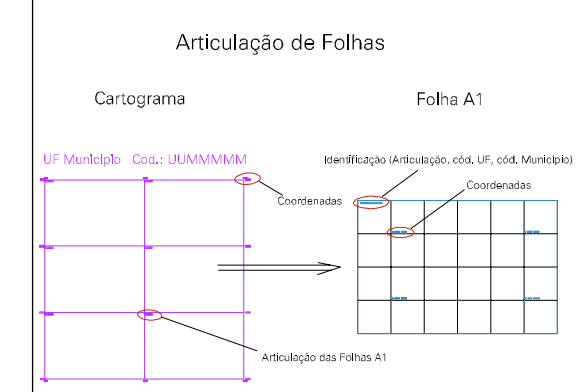

PRAÇA

LAGO DO JANAUCÁ

ESTADO DO AMAZONAS
Município: 13.01100
CAREIRO
Folha : 01 - 01

Arquivo: 130110000001.dgn
Limites(km): (-0.221, 0.031) - (0.529, 0.531)

LEGENDA

- LIMITES
- Município ou Perímetro Urbano
 - Distrito
 - Subdistrito, RA, Zona ou similar
 - Bairro ou similar
 - Sector Censitário
- CODIGOS
- 22306.06 Distrito (cod. do município + cod. do distrito)
 - 06.06 Subdistrito (cod. do distrito + cod. do subdistrito)
 - 003 Bairro (cod. do bairro no município)
 - 25 Sector (número do setor no distrito ou subdistrito)

MAPA URBANO DIGITAL
FOLHA A1